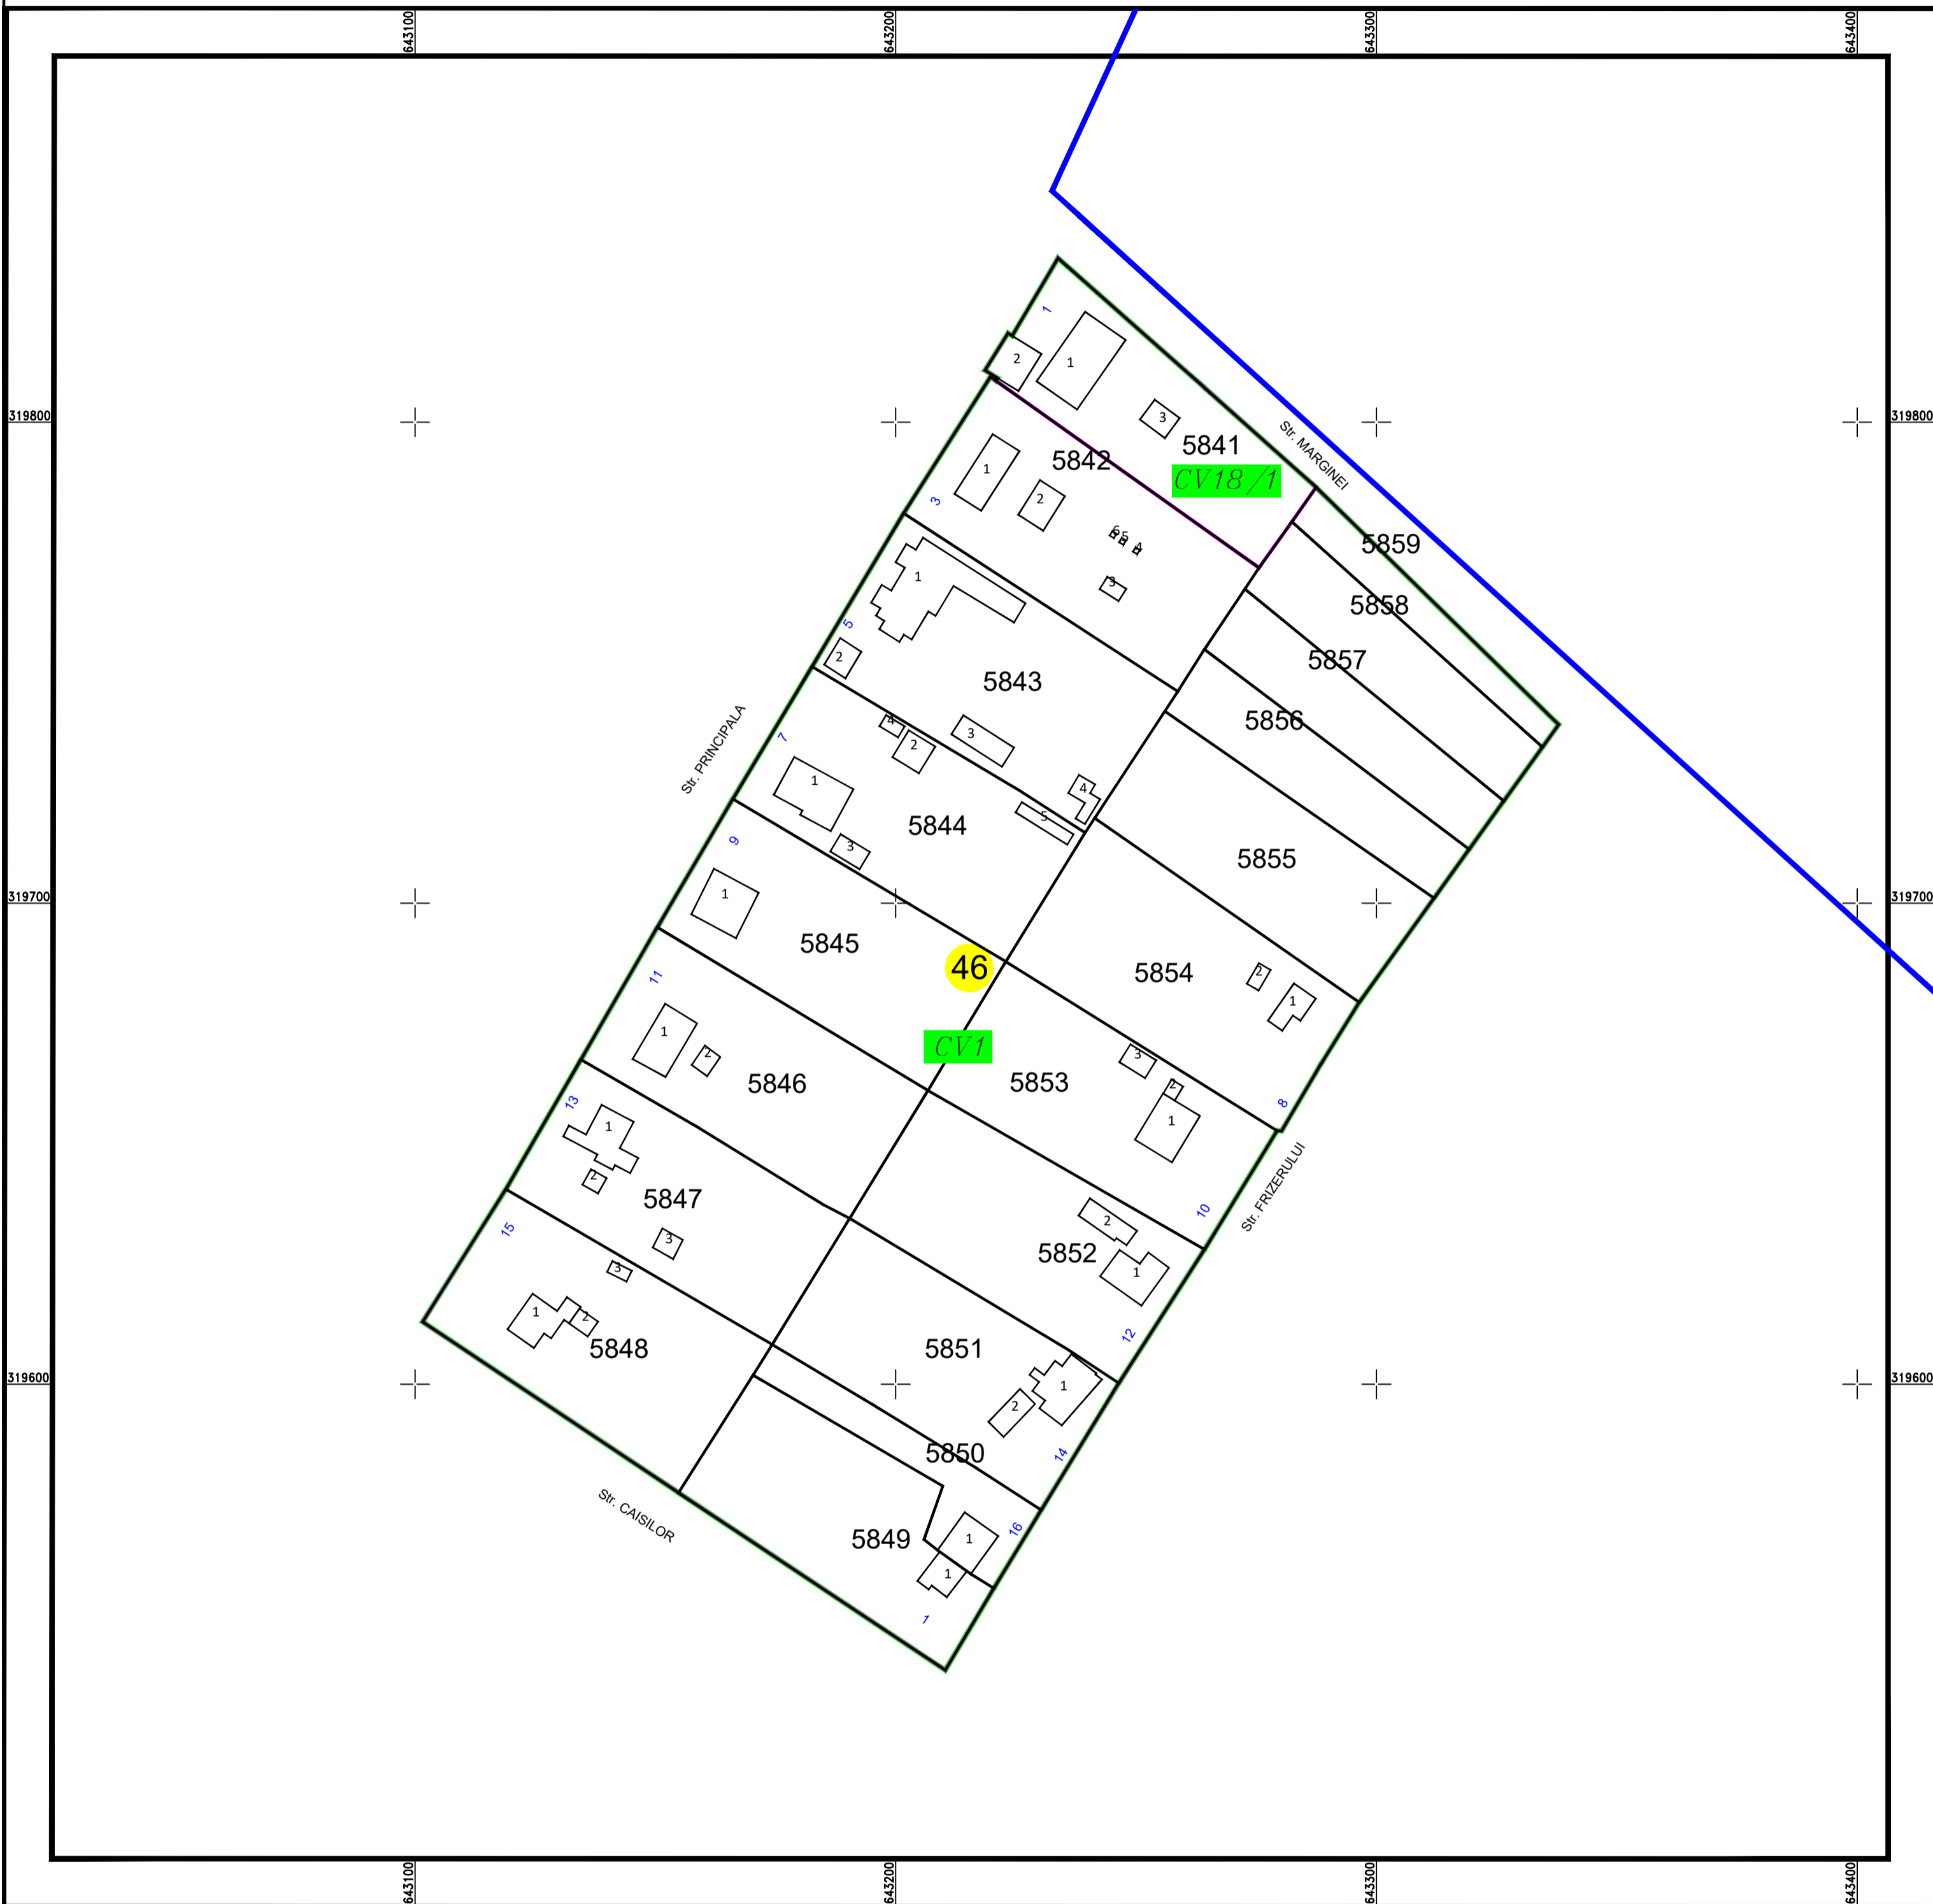

PLAN CADASTRAL

U.A.T. Valea Argovei, județul CALARASI, Sector Cadastral: 46

Planșa 1
Spre publicare

Scara 1:1000
Sistem de proiecție STEREO' 1970

SC Komora
Engineering
SRL

Schema de
racordare a planșelor

LEGENDĂ:

	Limită UAT
	Limită sector cadastral
	Limită intravilan
	Limită tarla
	Limită imobil
	Limită constructii
	Număr tarla
	Număr constructii
	Număr sector cadastral
	ID imobil