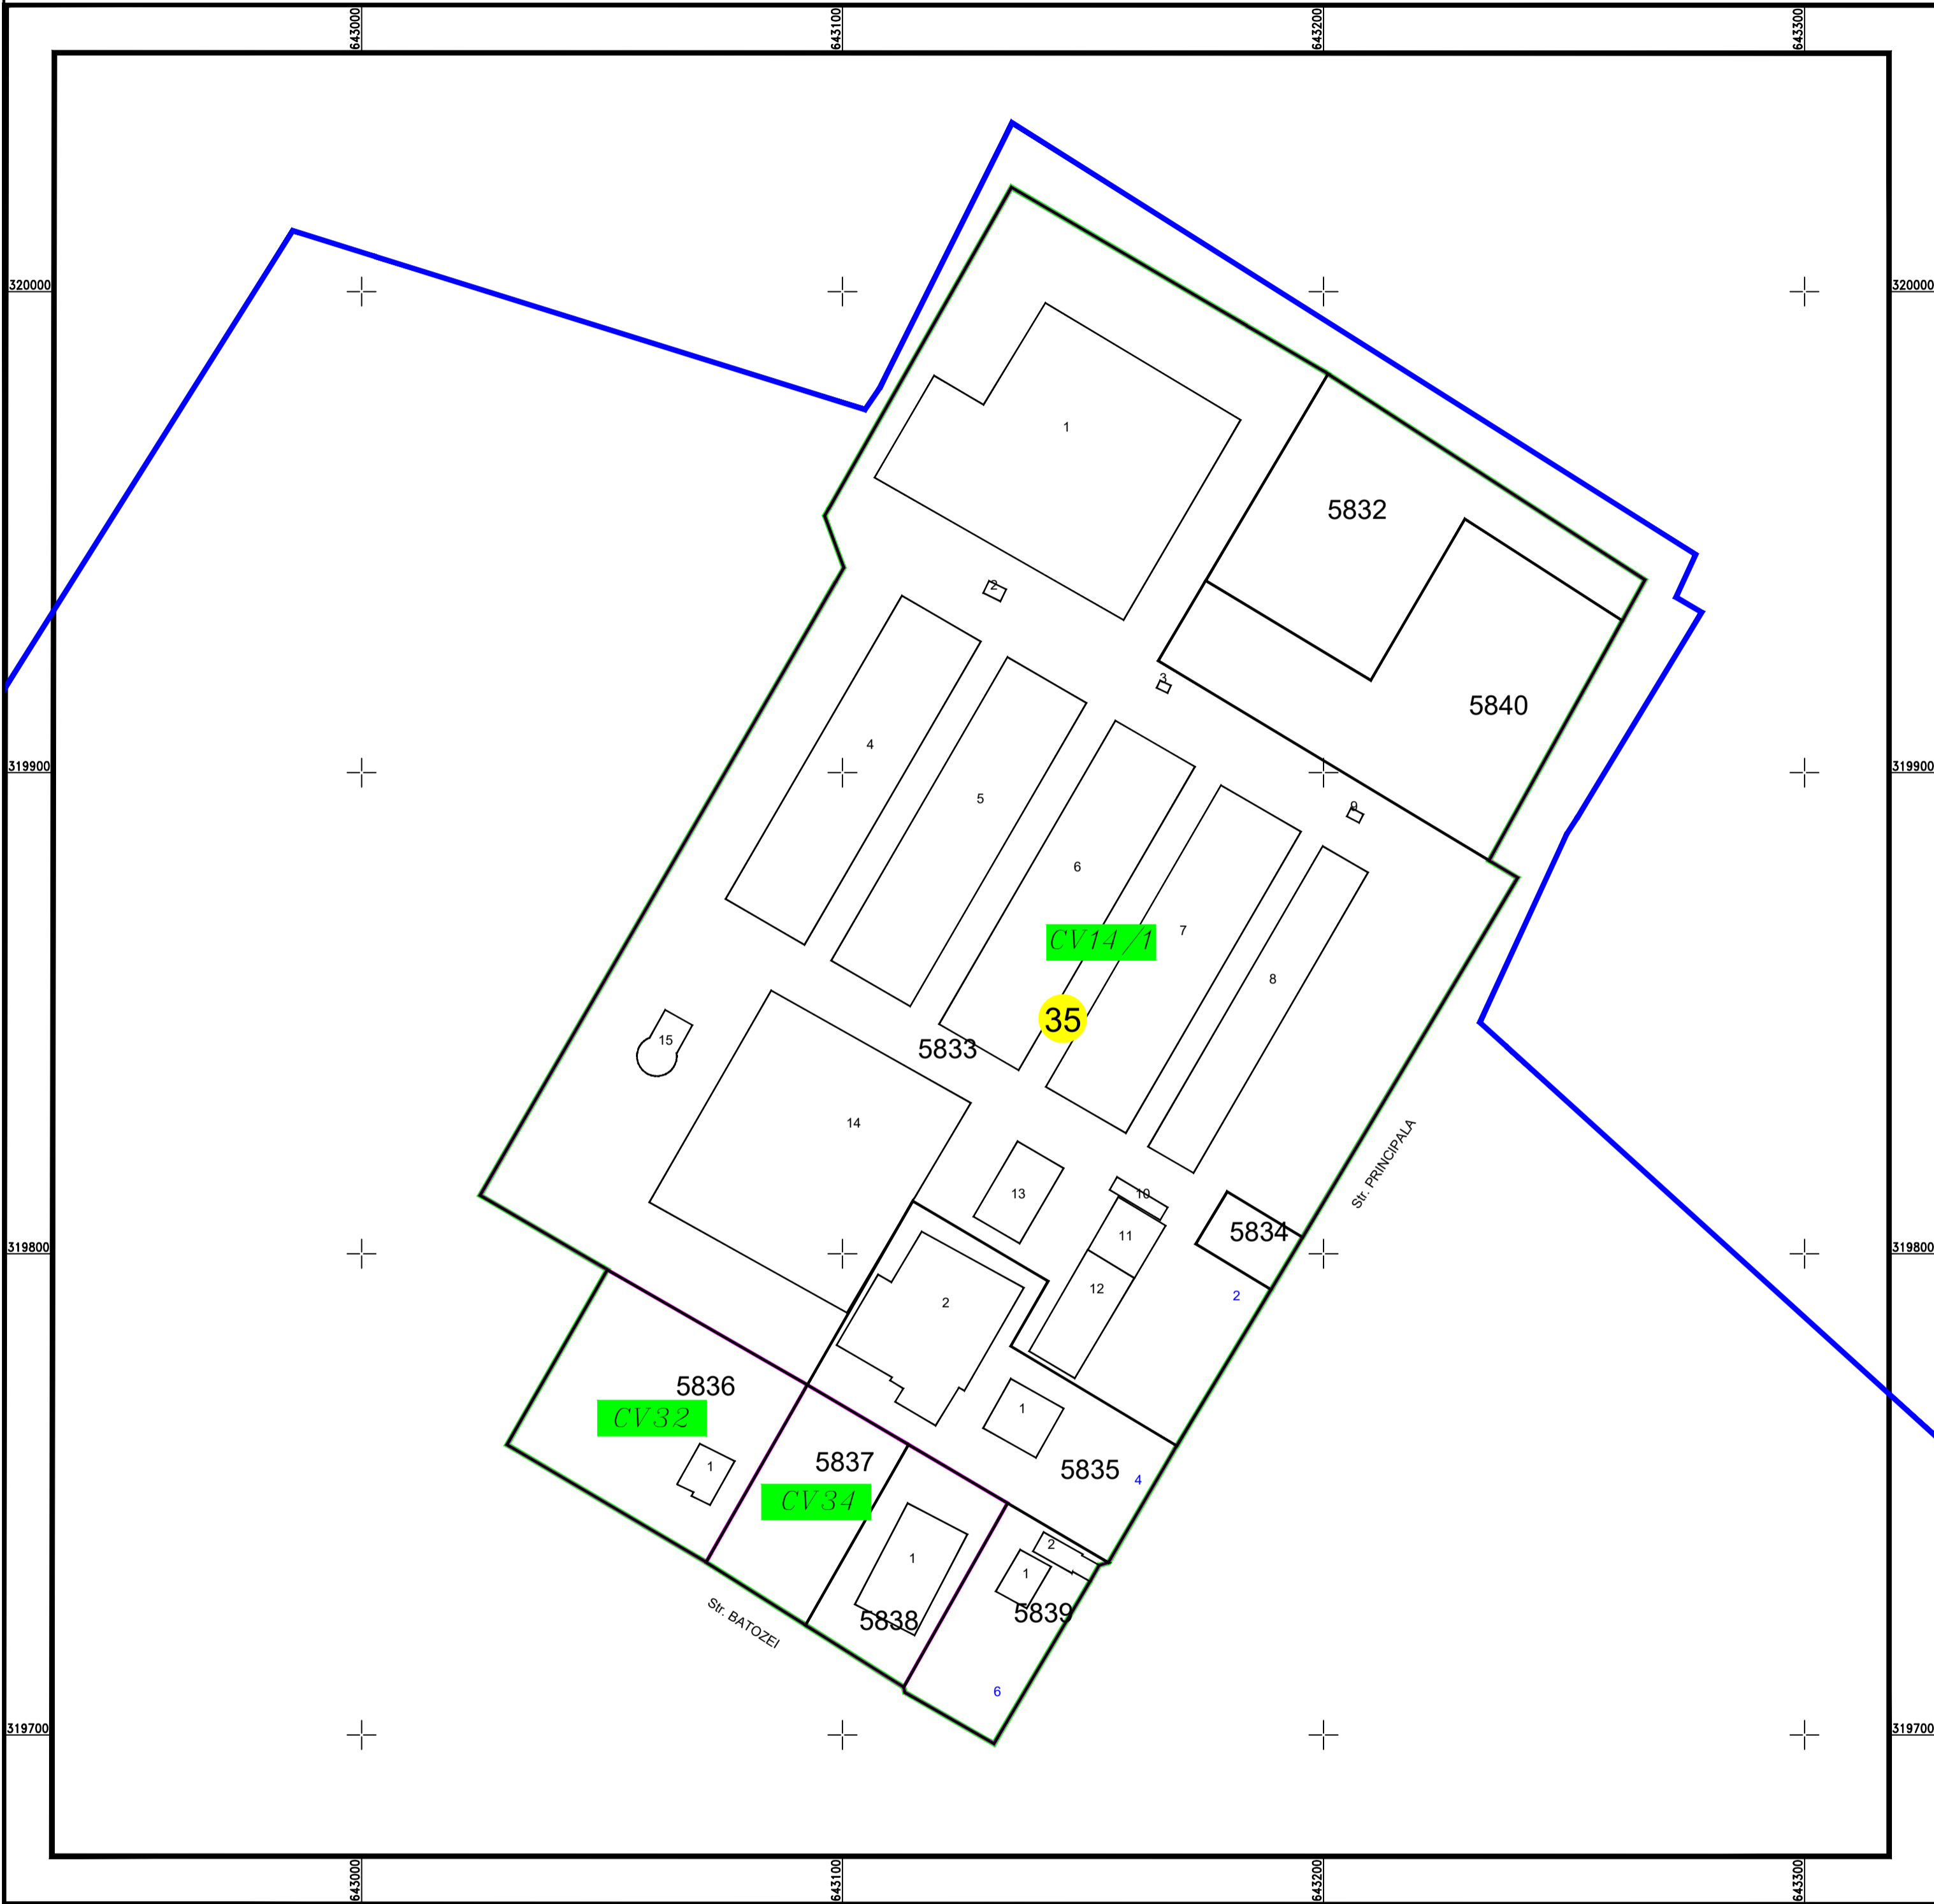

PLAN CADASTRAL

U.A.T. Valea Argovei, județul CALARASI, Sector Cadastral: 35

Planșa 1
Spre publicare

Scara 1:1000
Sistem de proiecție STEREO' 1970

SC Komora
Engineering
SRL

Schema de
racordare a planșelor

LEGENDĂ:

	Limită UAT
	Limită sector cadastral
	Limită intravilan
	Limită tarla
	Limită imobil
	Limită constructii
	Număr tarla
	Număr constructii
	Număr sector cadastral
	ID imobil

Data: Martie 2024