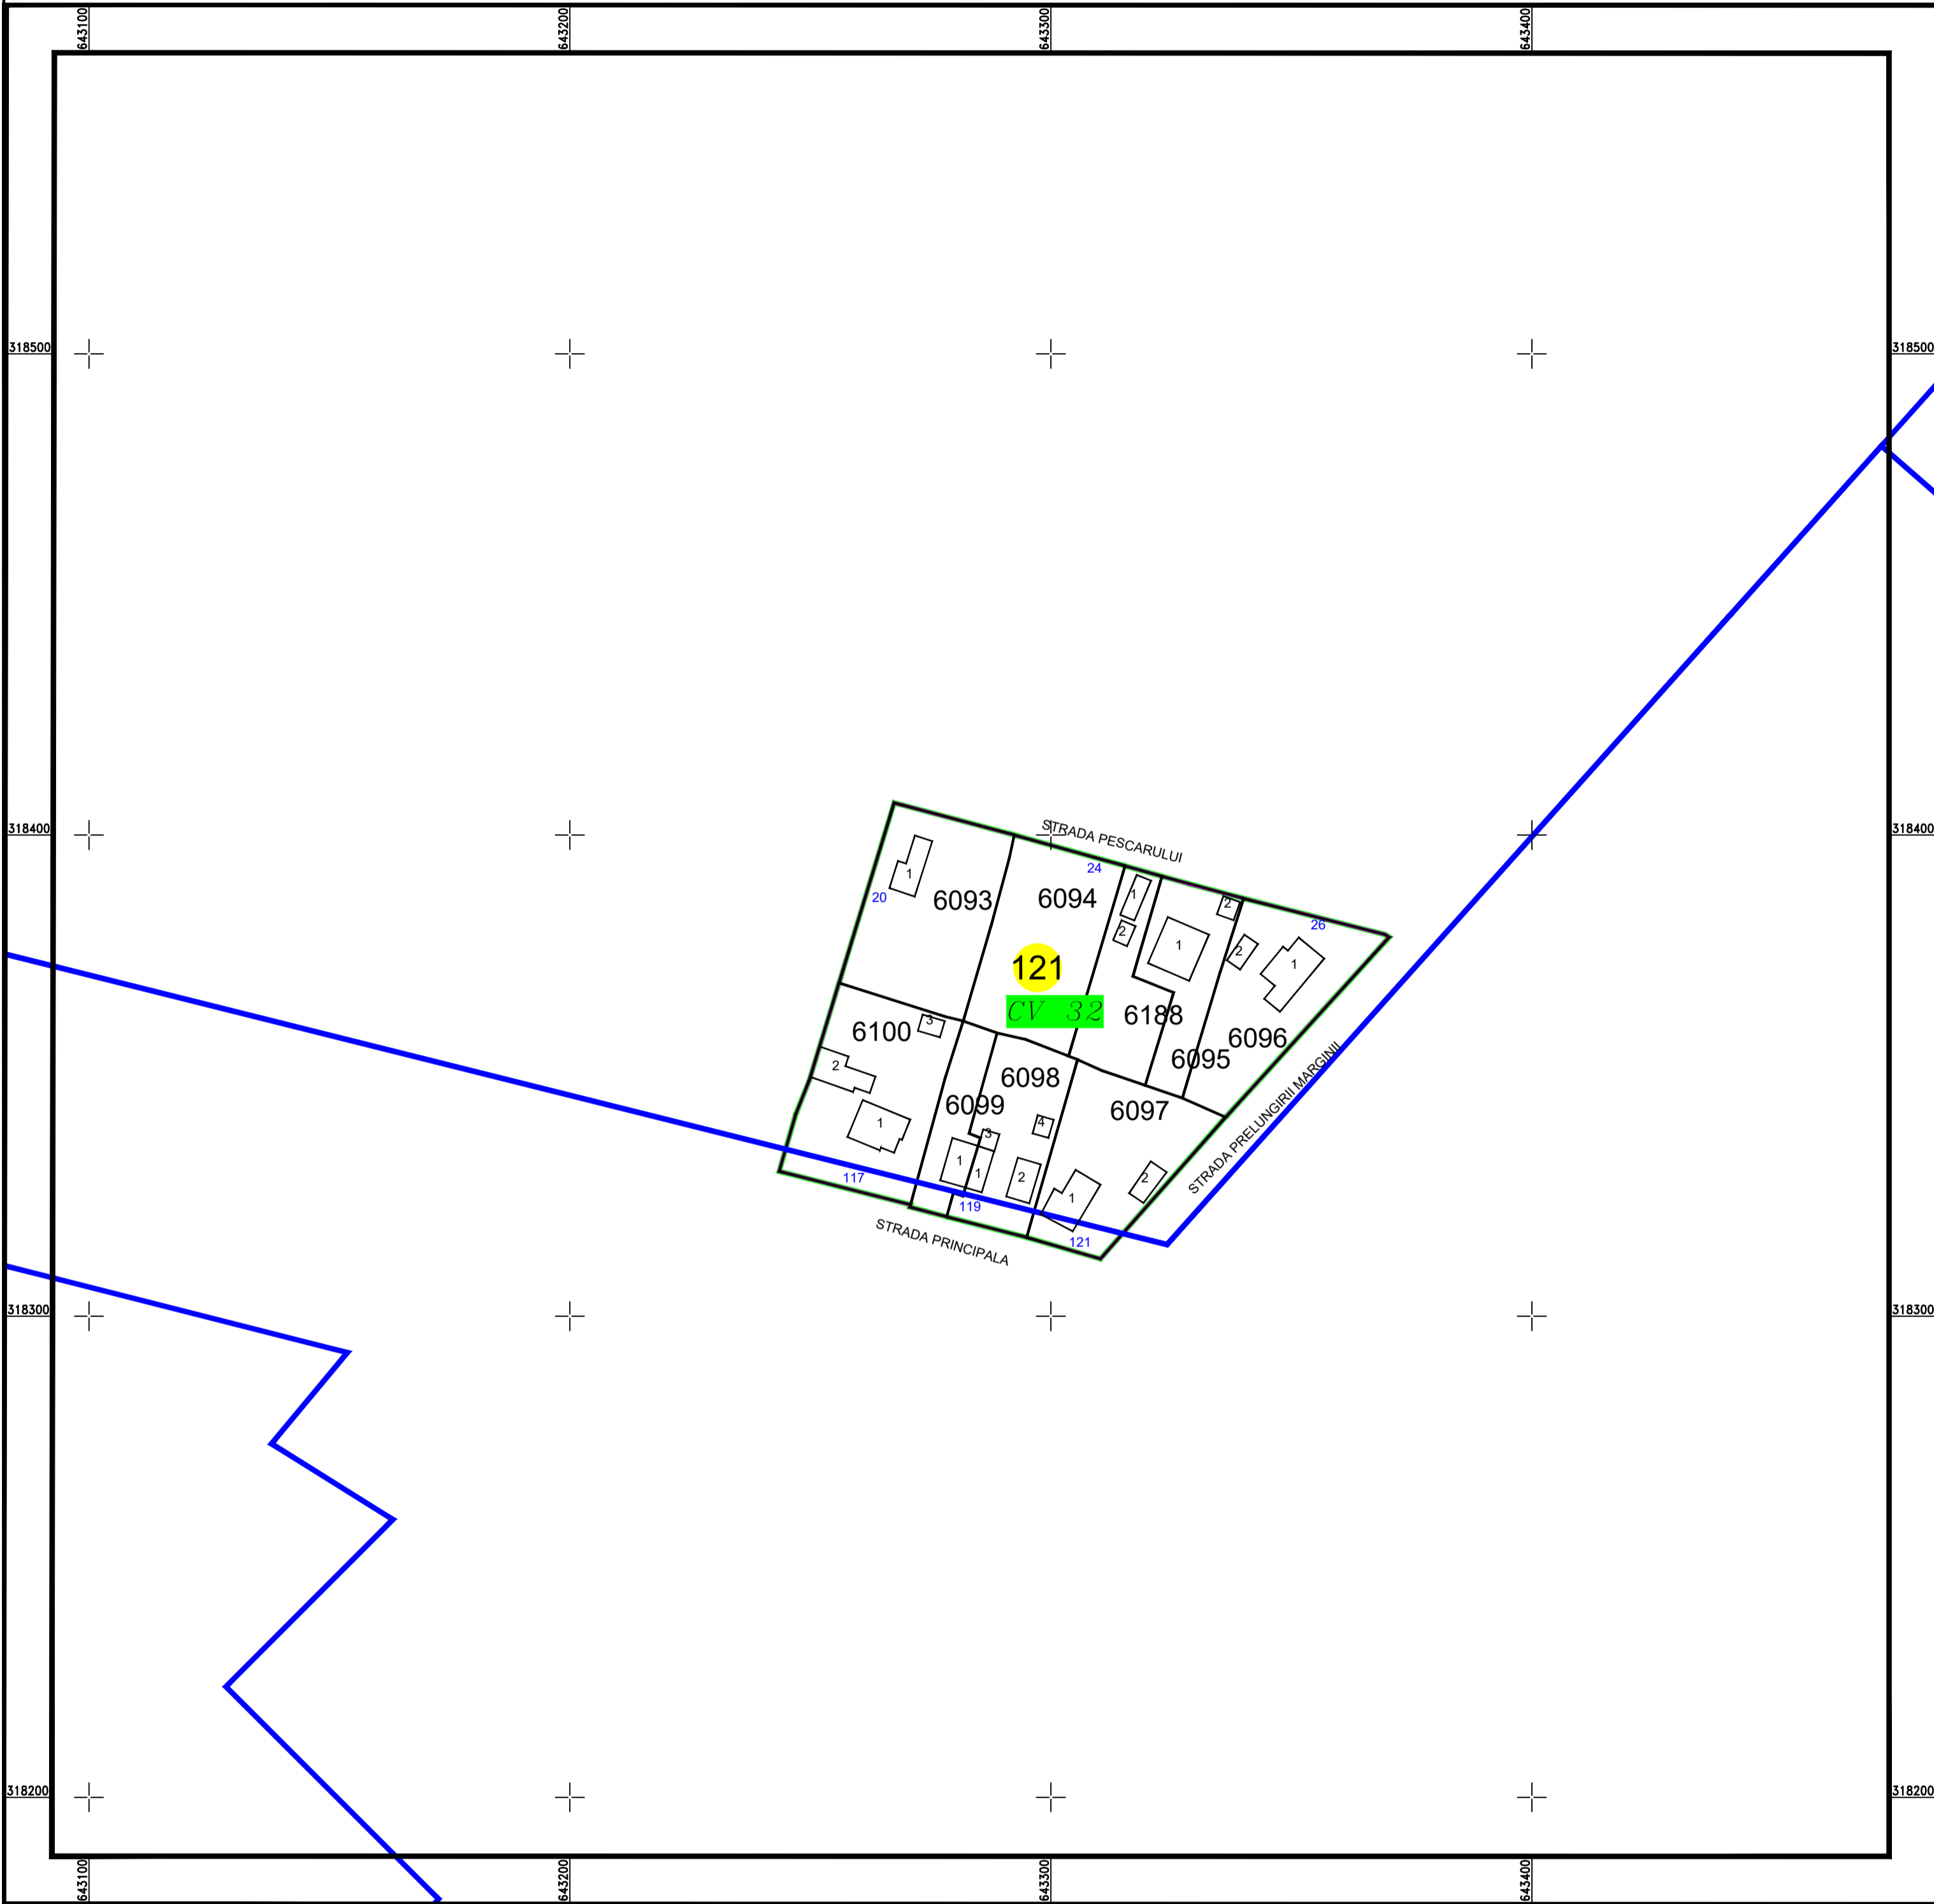

PLAN CADASTRAL

U.A.T. Valea Argovei, județul CALARASI, Sector Cadastral: 121

Planșa 1

Scara 1:1000

Spre publicare

Sistem de proiecție STEREO' 1970

SC Komora
Engineering
SRL

Schema de
racordare a planșelor

LEGENDĂ:

| | |
|--|-------------------------|
| | Limită UAT |
| | Limită sector cadastral |
| | Limită intravilan |
| | Limită tarla |
| | Limită imobil |
| | Limită constructii |
| | Număr tarla |
| | Număr constructii |
| | Număr sector cadastral |
| | ID imobil |