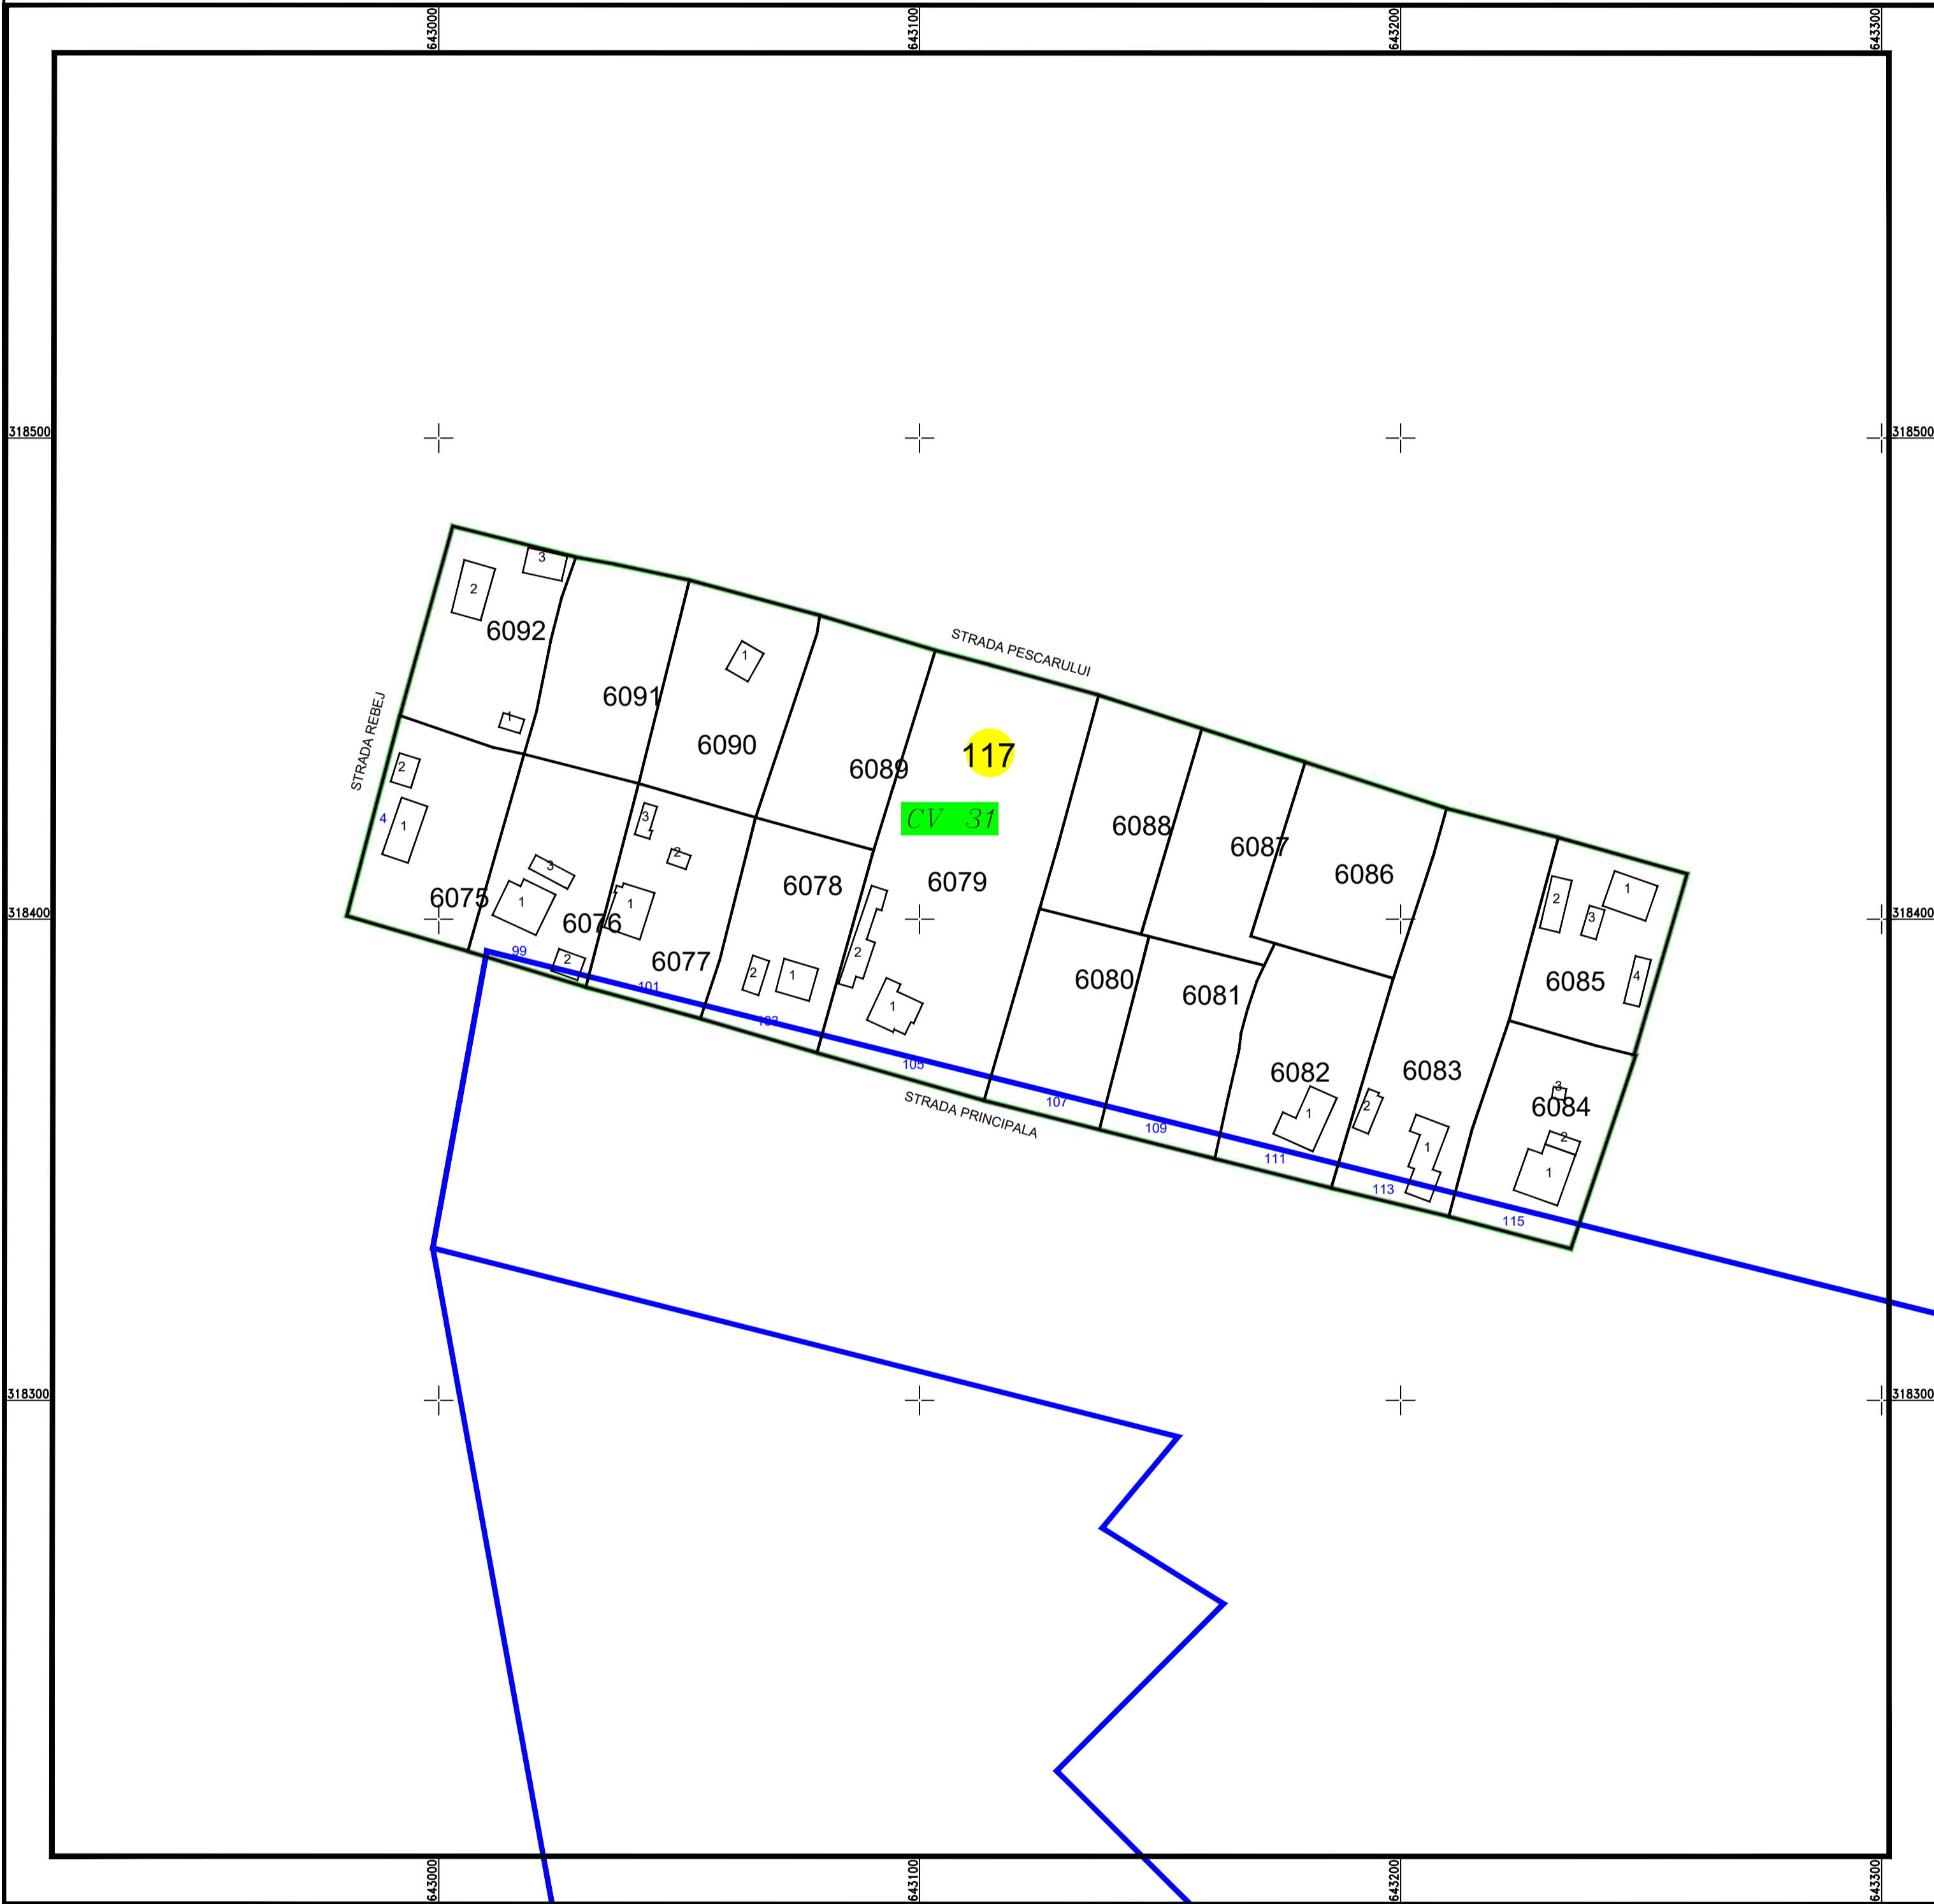

# PLAN CADASTRAL

U.A.T. Valea Argovei, județul CALARASI, Sector Cadastral: 117

Planșa 1

Scara 1:1000

Spre publicare

Sistem de proiecție STEREO' 1970

SC Komora  
Engineering  
SRL

Schema de  
racordare a planșelor

### LEGENDĂ:

	Limită UAT
	Limită sector cadastral
	Limită intravilan
	Limită tarla
	Limită imobil
	Limită constructii
	Număr tarla
	Număr constructii
	Număr sector cadastral
	ID imobil