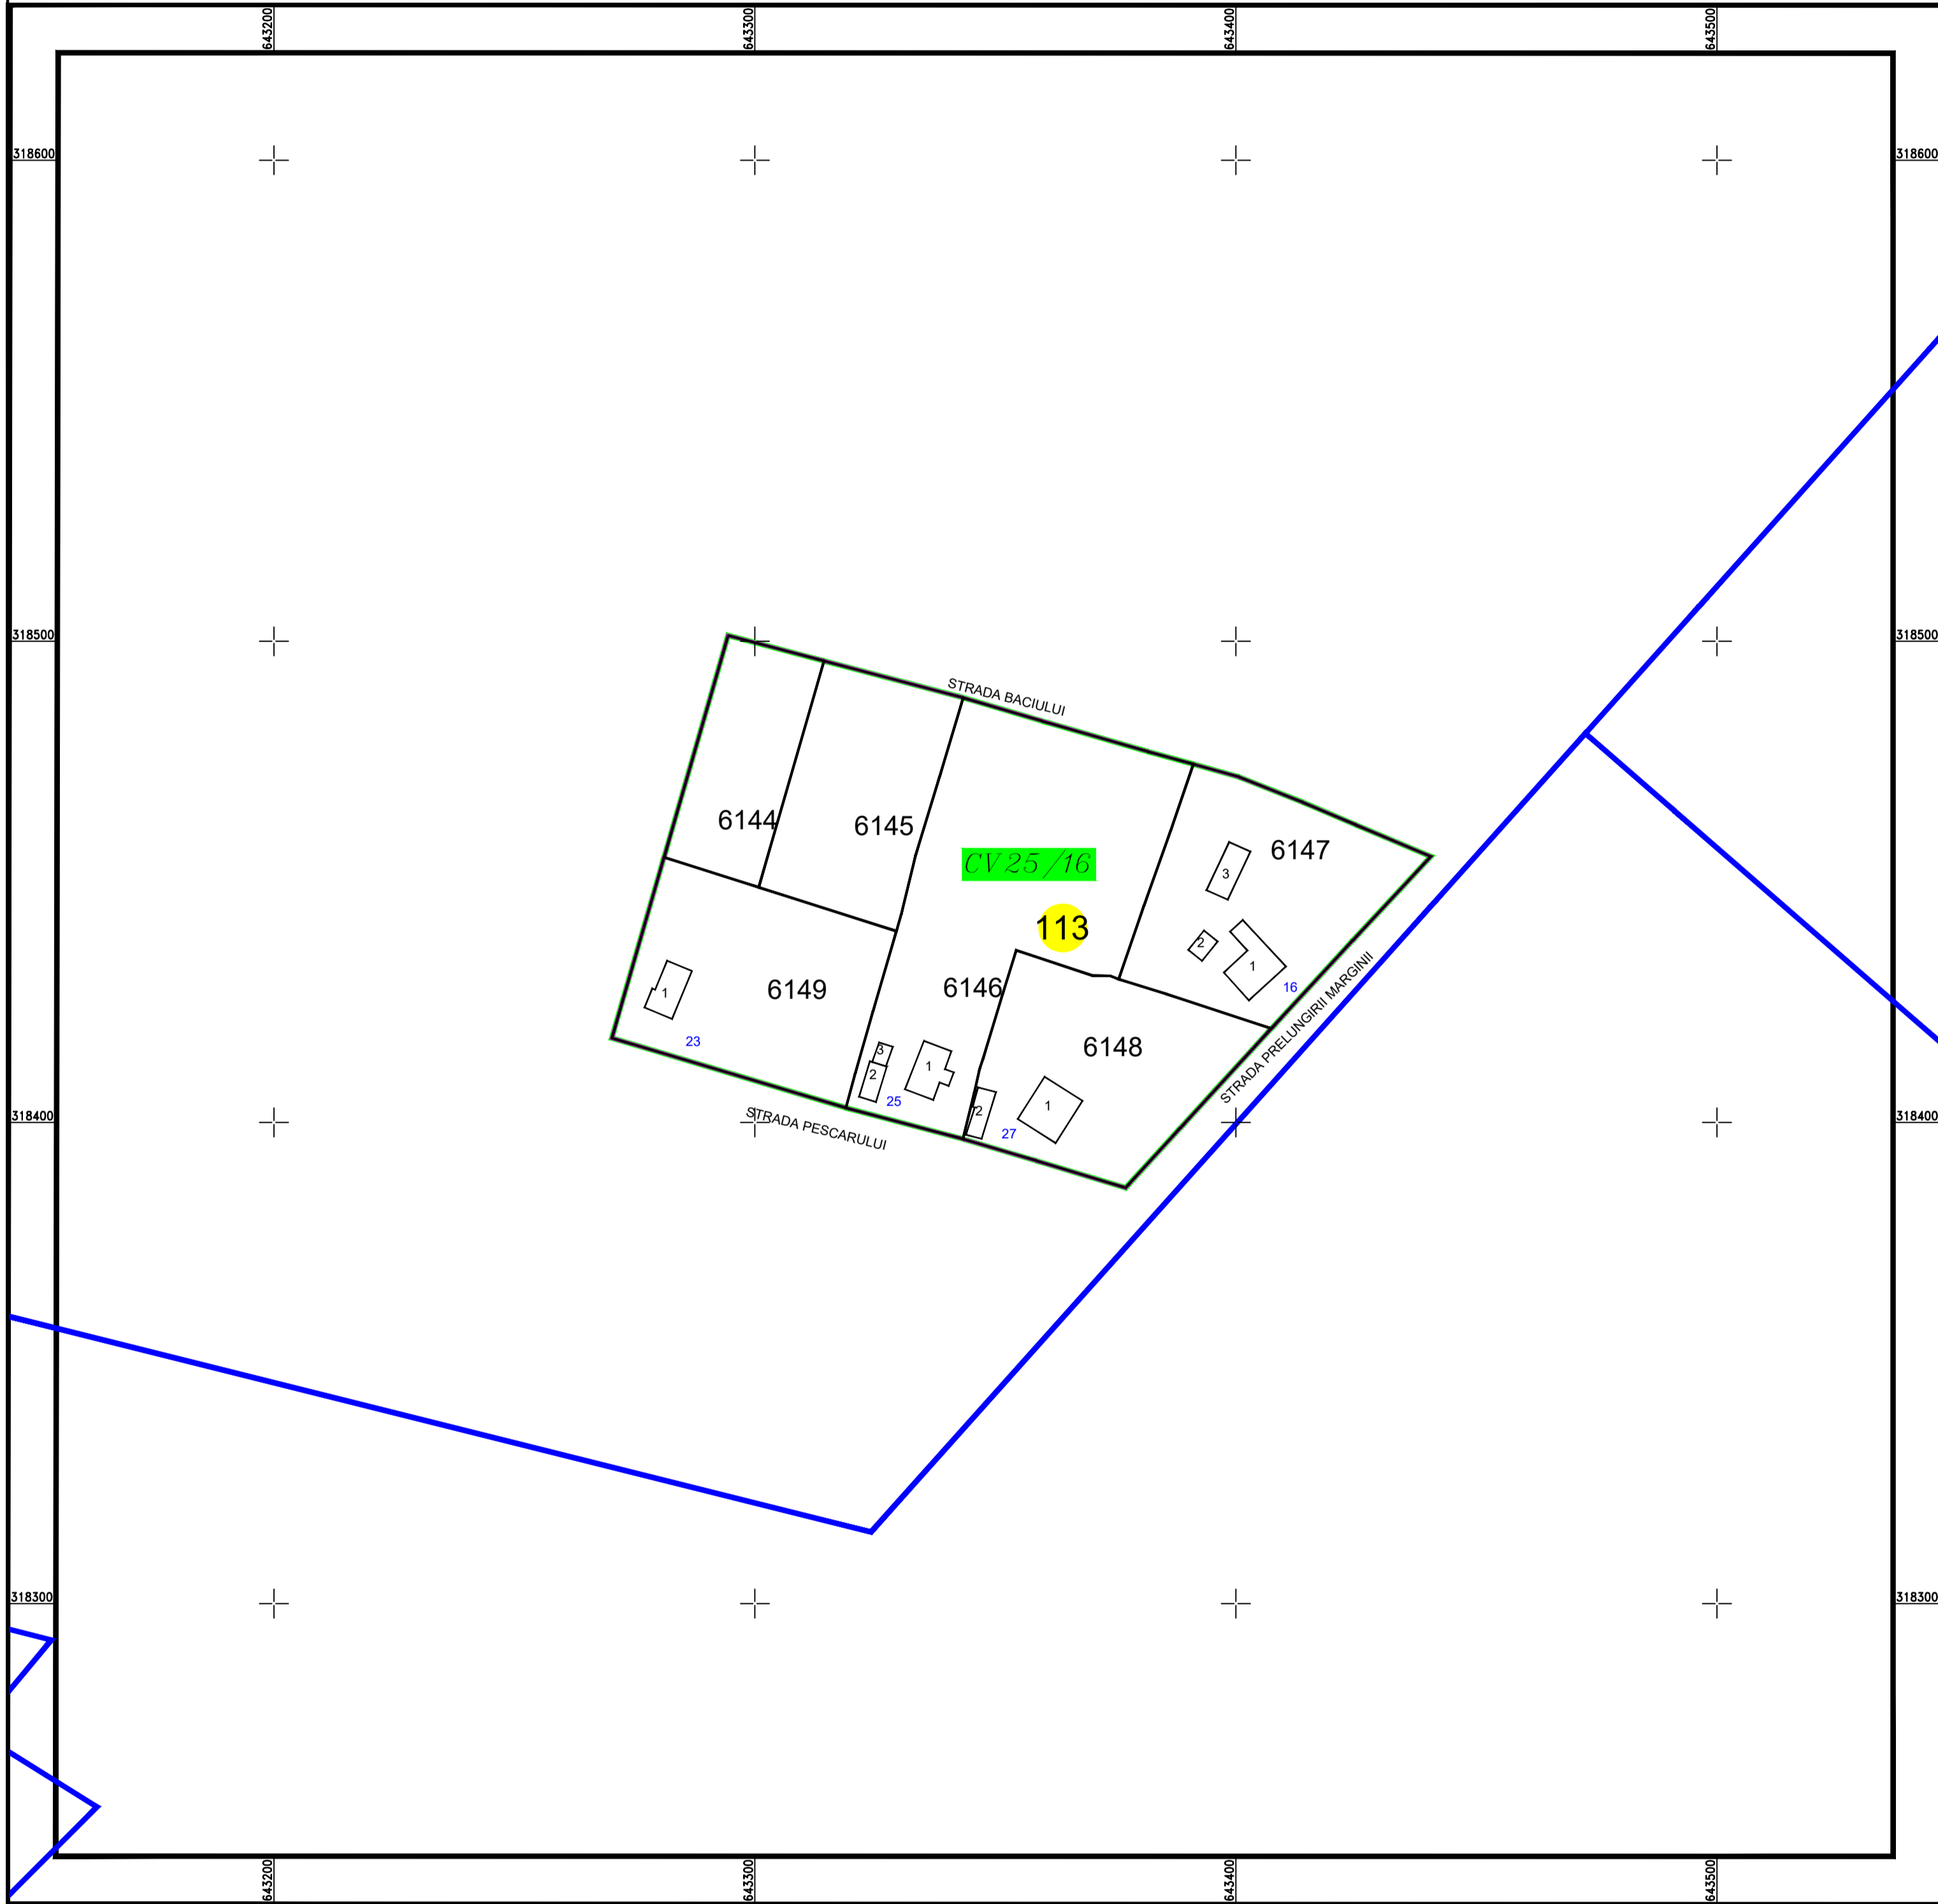

PLAN CADASTRAL

U.A.T. Valea Argovei, județul CALARASI, Sector Cadastral: 113

Planșa 1
Spre publicare

Scara 1:1000
Sistem de proiecție STEREO' 1970

SC Komora
Engineering
SRL

Schema de
racordare a planșelor

LEGENDĂ:

	Limită UAT
	Limită sector cadastral
	Limită intravilan
	Limită tarla
	Limită imobil
	Limită constructii
	Număr tarla
	Număr constructii
	Număr sector cadastral
	ID imobil