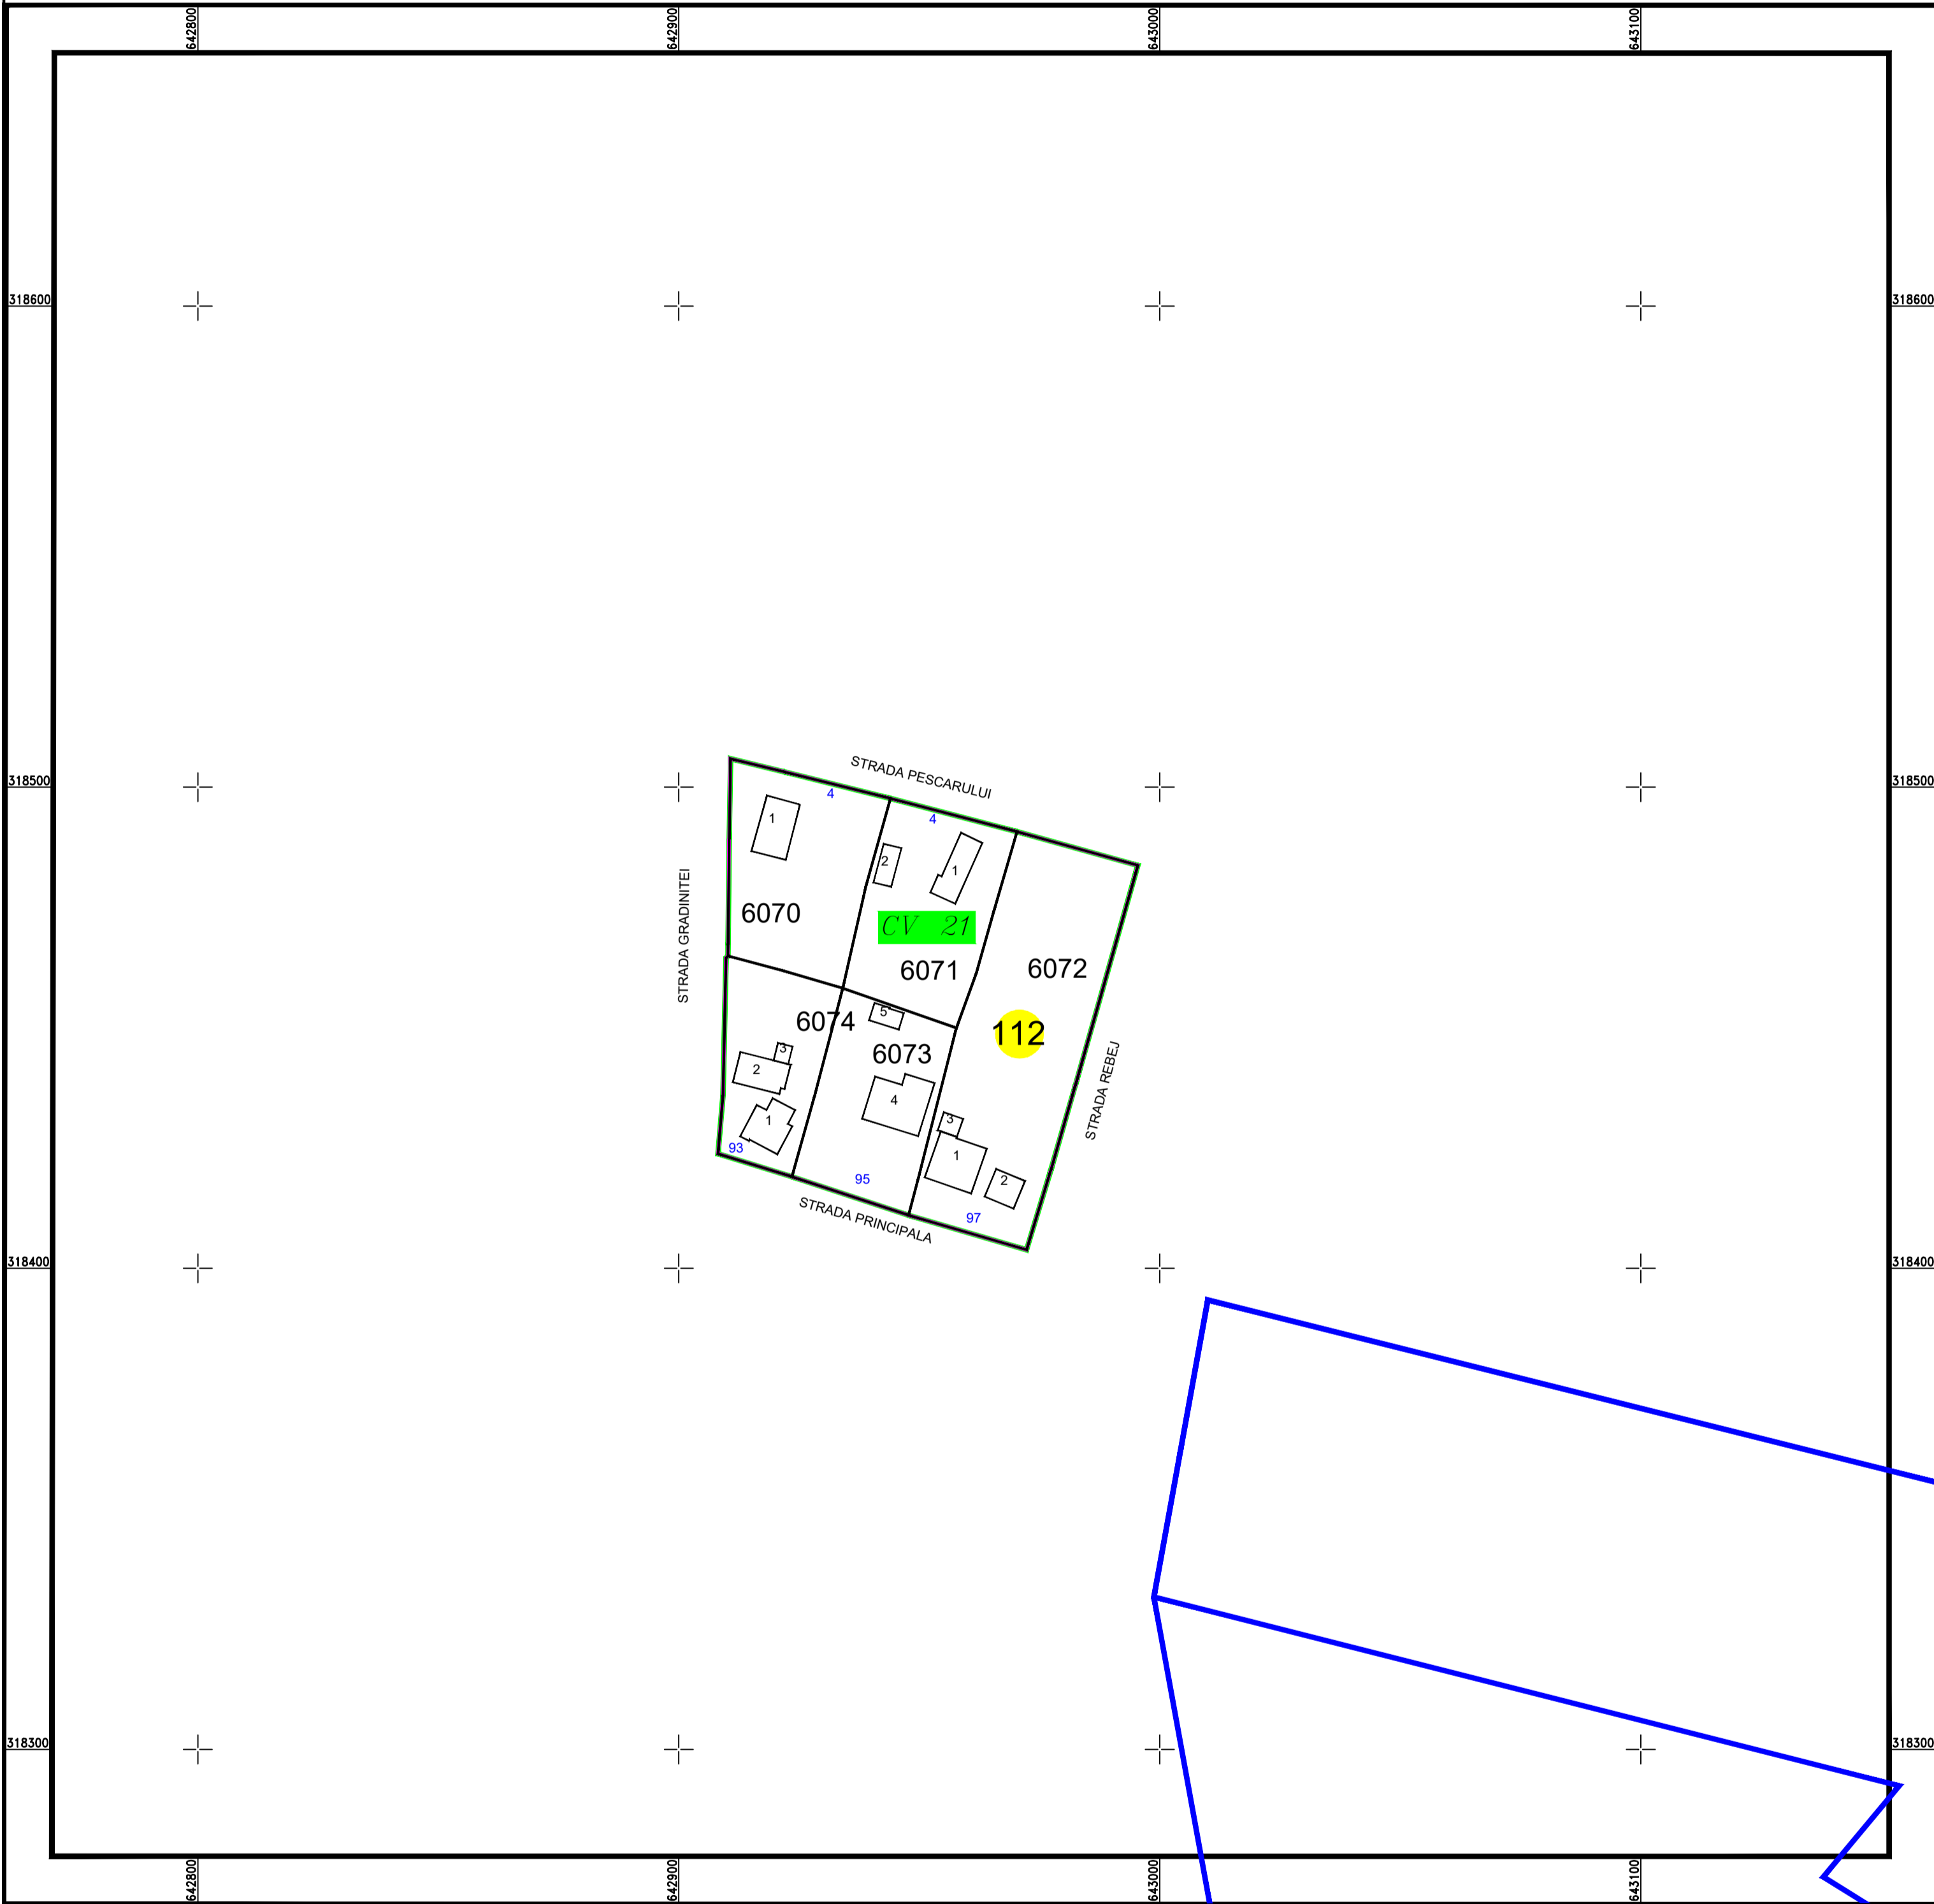

PLAN CADASTRAL

U.A.T. Valea Argovei, județul CALARASI, Sector Cadastral: 112

Planșa 1
Spre publicare

Scara 1:1000
Sistem de proiecție STEREO' 1970

SC Komora
Engineering
SRL

Schema de
racordare a planșelor

LEGENDĂ:

	Limită UAT
	Limită sector cadastral
	Limită intravilan
	Limită tarla
	Limită imobil
	Limită constructii
	Număr tarla
	Număr constructii
	Număr sector cadastral
	ID imobil