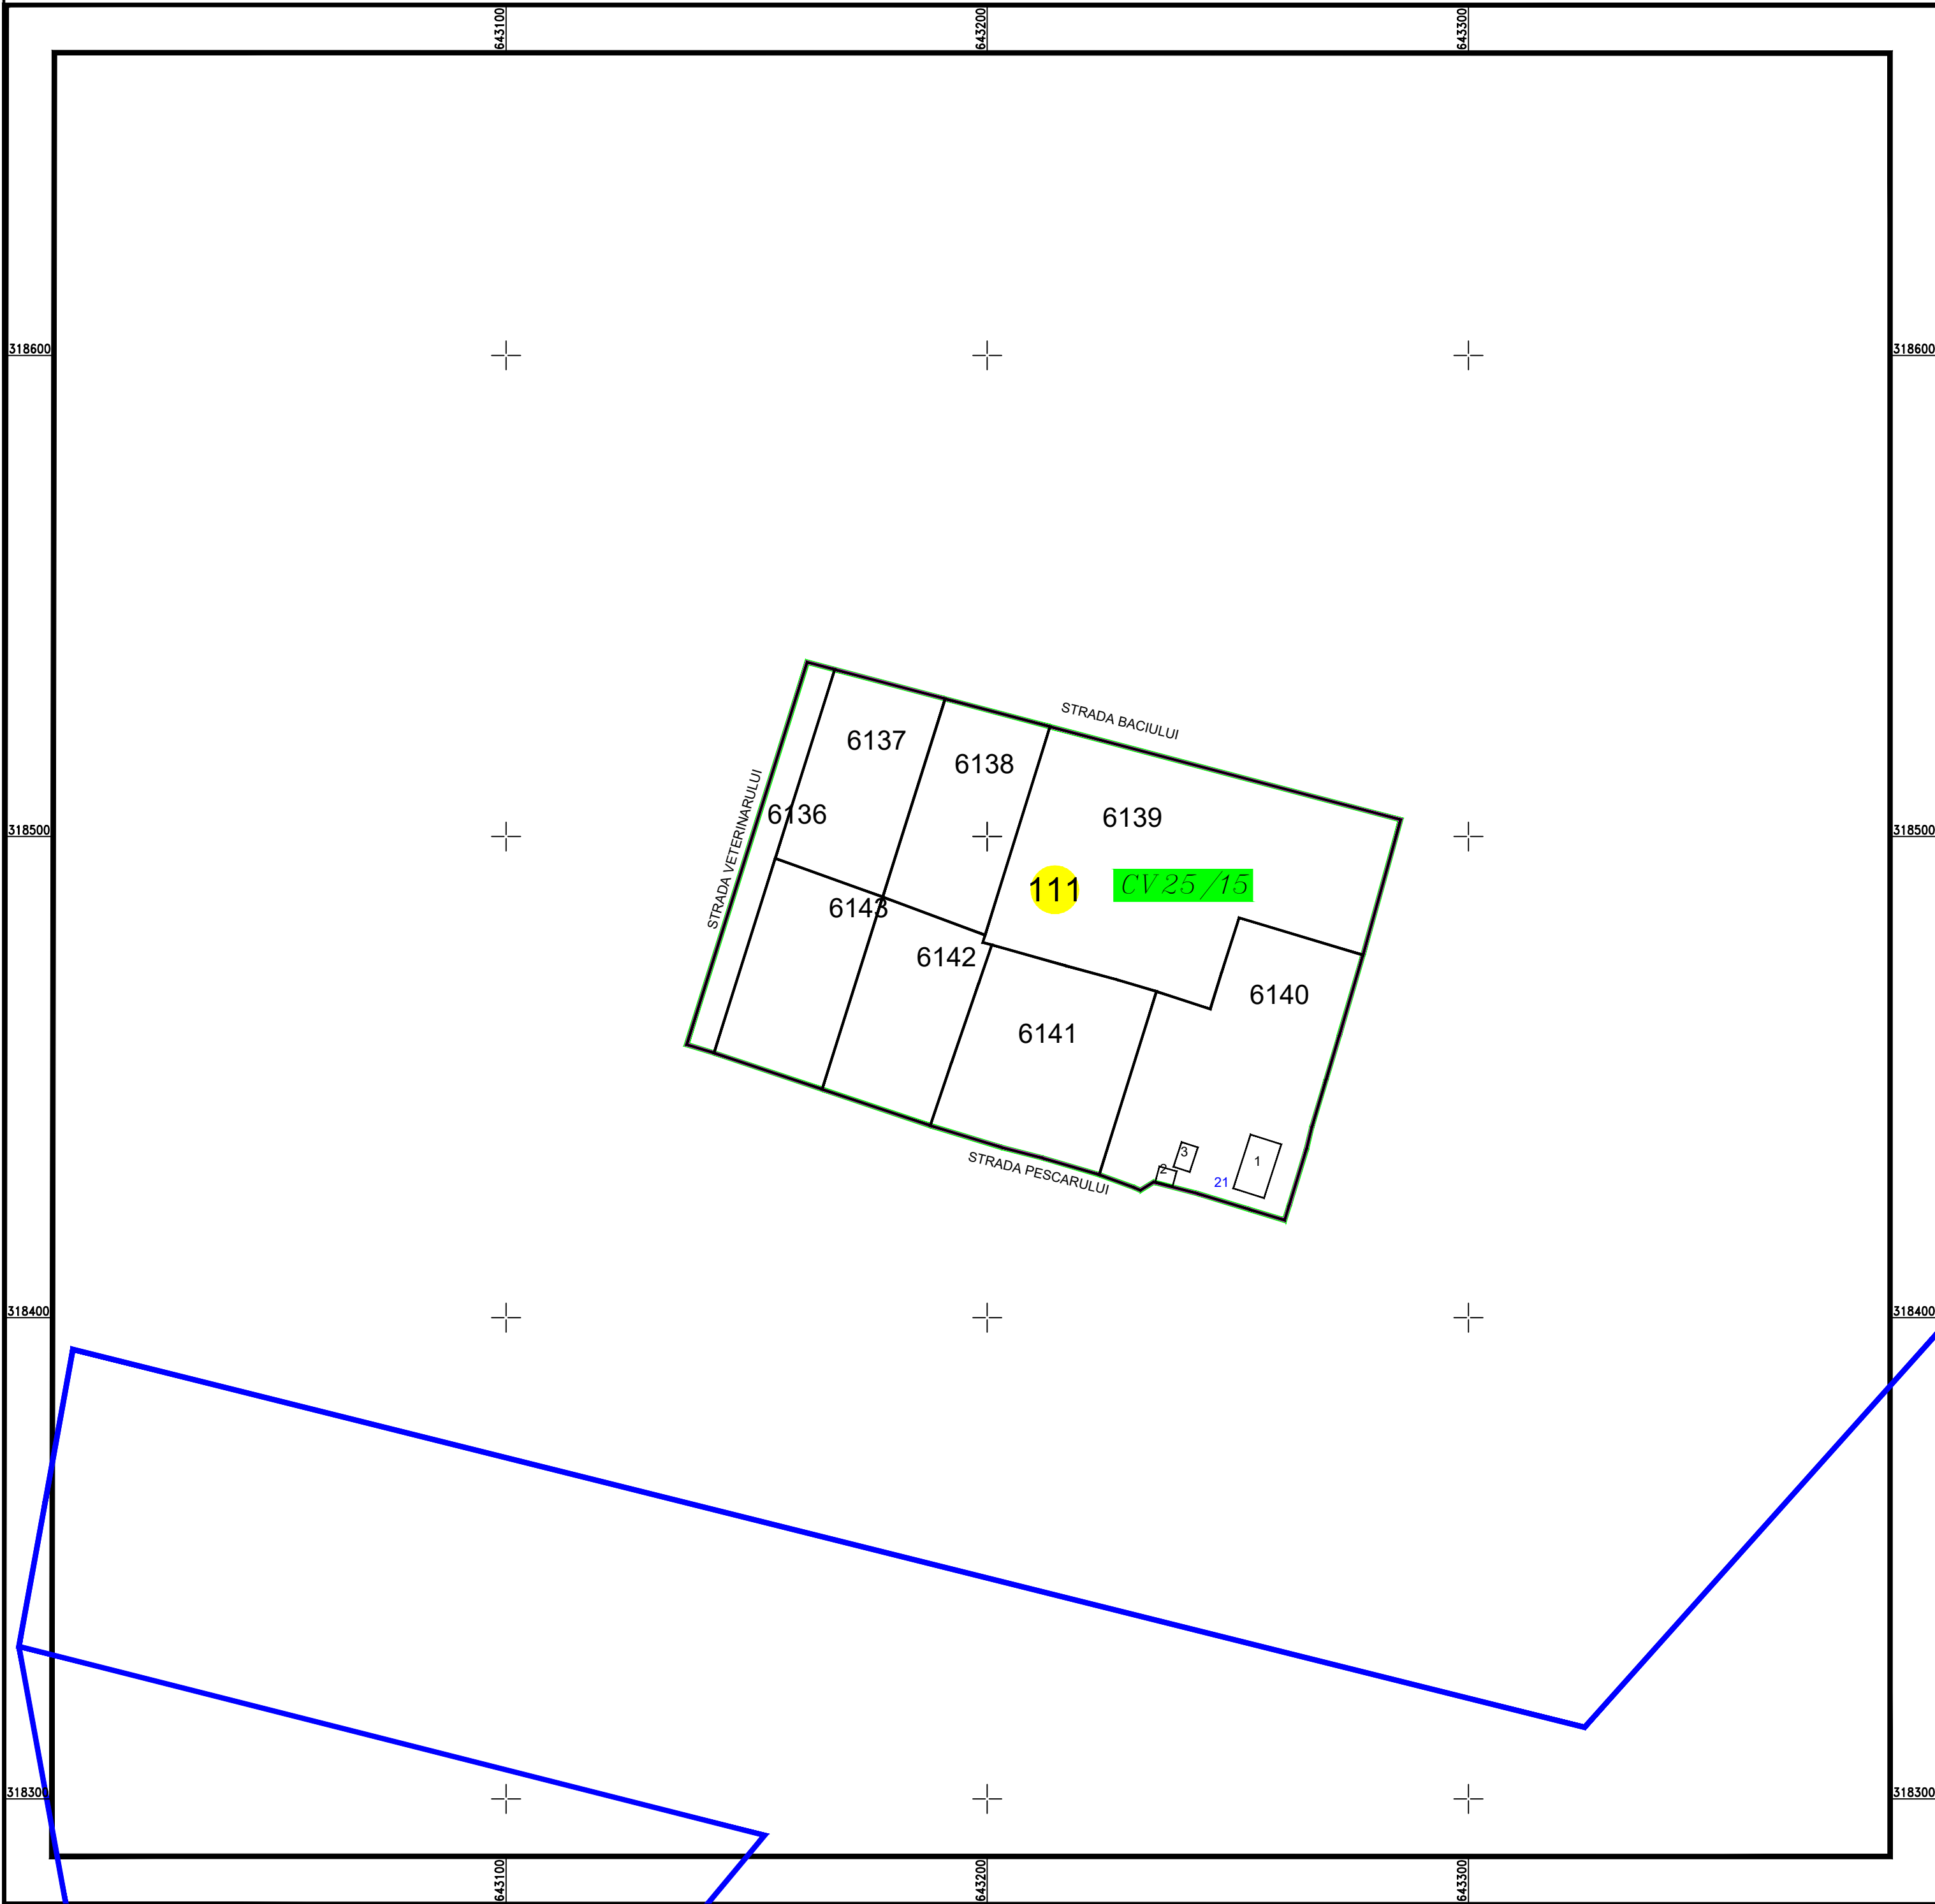

PLAN CADASTRAL

U.A.T. Valea Argovei, județul CALARASI, Sector Cadastral: 111

Planșa 1

Scara 1:1000

Spre publicare

Sistem de proiecție STEREO' 1970

SC Komora
Engineering
SRL

Schema de
racordare a planșelor

LEGENDĂ:

	Limită UAT
	Limită sector cadastral
	Limită intravilan
	Limită tarla
	Limită imobil
	Limită constructii
	Număr tarla
	Număr constructii
	Număr sector cadastral
	ID imobil