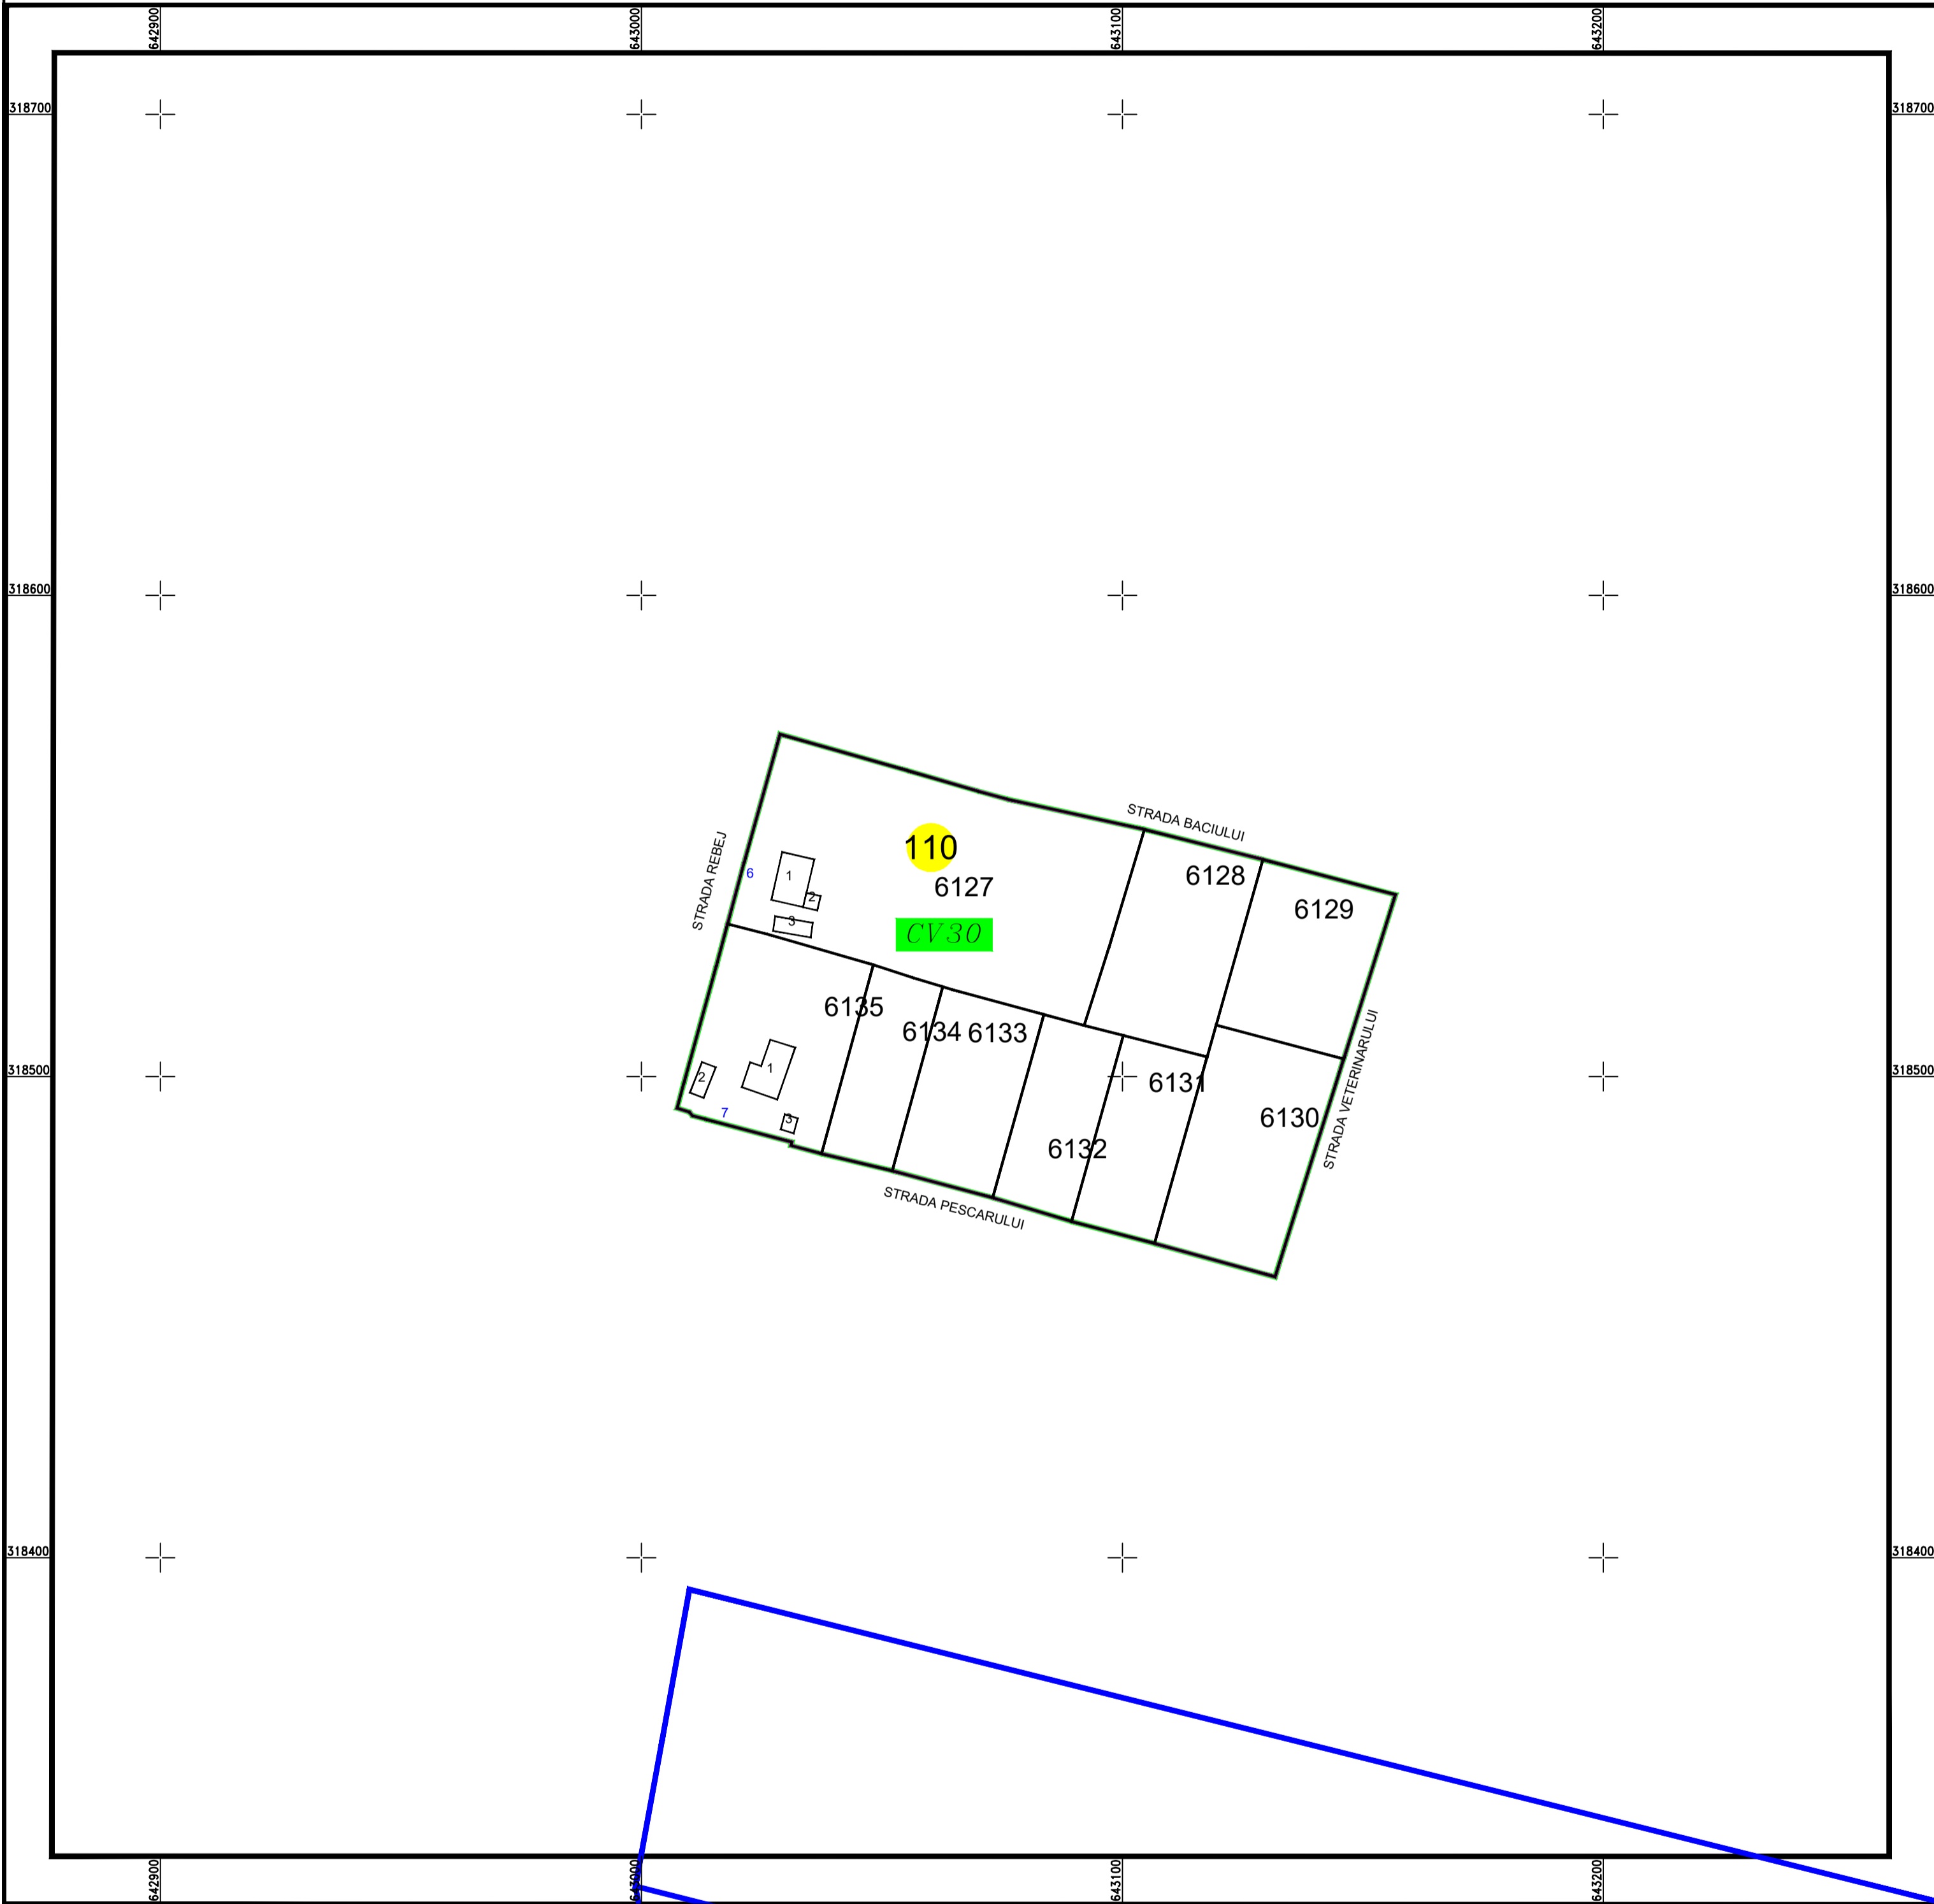

PLAN CADASTRAL

U.A.T. Valea Argovei, județul CALARASI, Sector Cadastral: 110

Planșa 1
Spre publicare

Scara 1:1000
Sistem de proiecție STEREO' 1970

SC Komora
Engineering
SRL

Schema de
racordare a planșelor

LEGENDĂ:

	Limită UAT
	Limită sector cadastral
	Limită intravilan
	Limită tarla
	Limită imobil
	Limită constructii
	Număr tarla
	Număr constructii
	Număr sector cadastral
	ID imobil