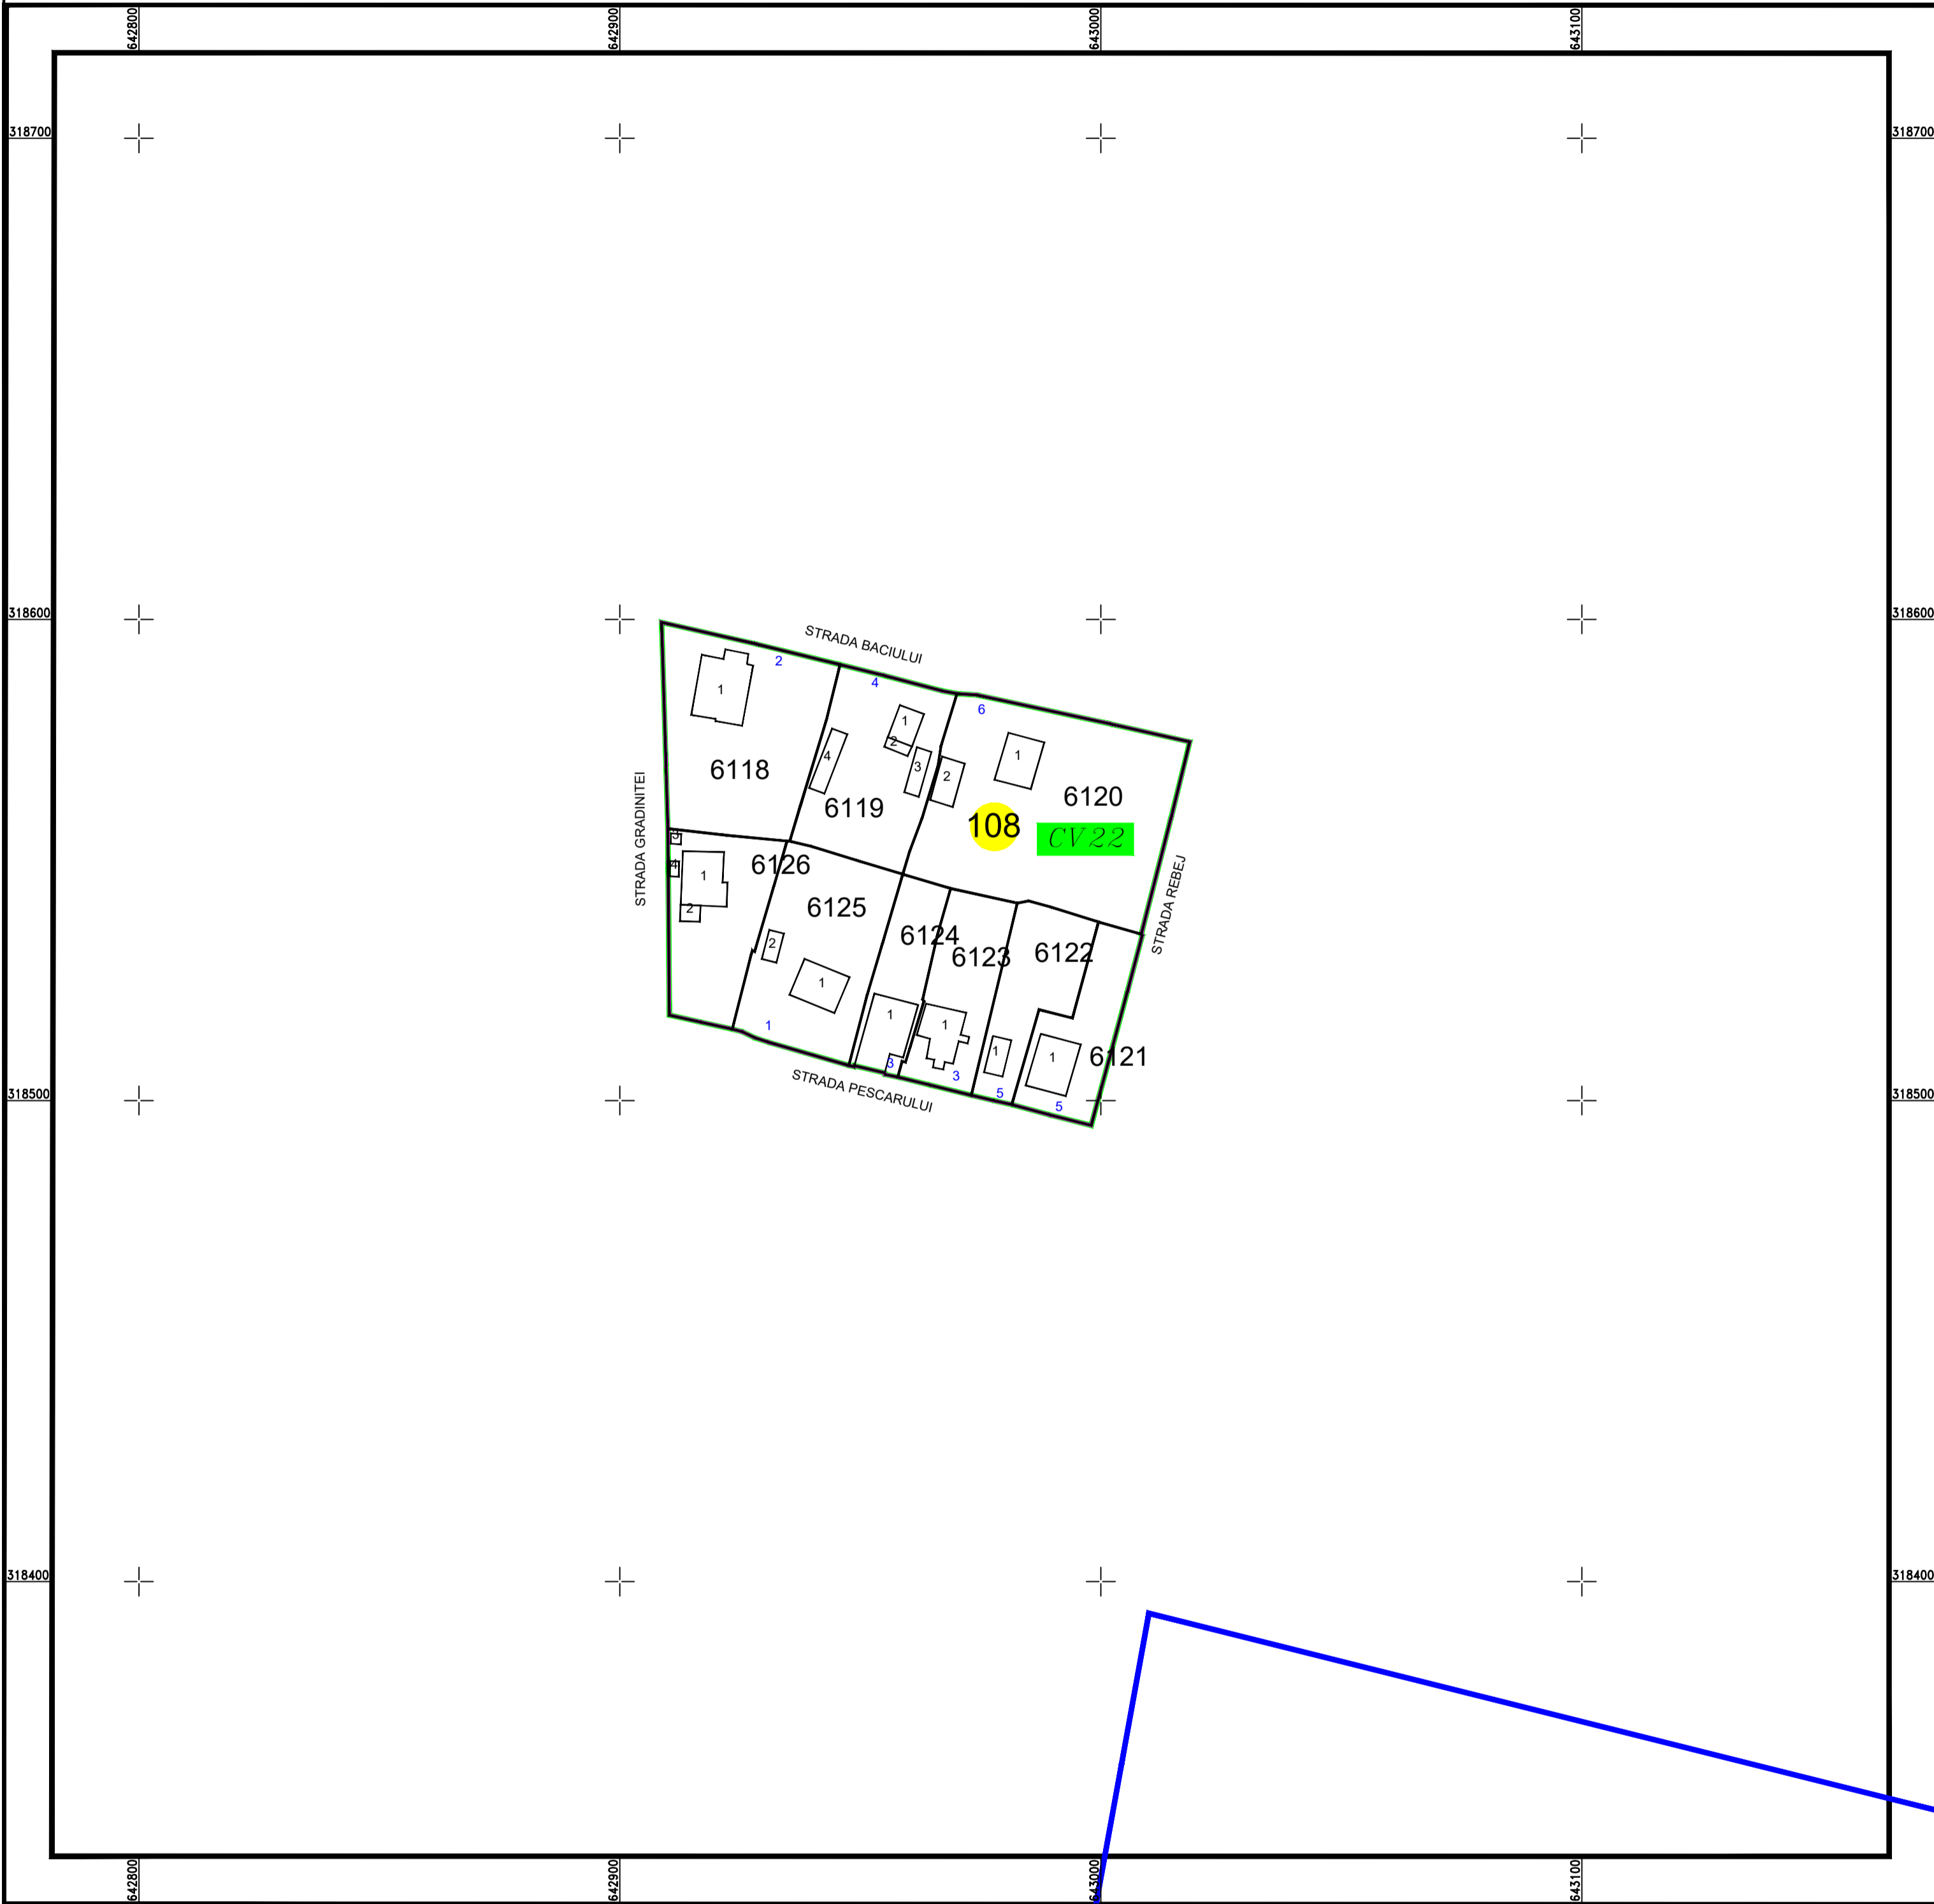

# PLAN CADASTRAL

U.A.T. Valea Argovei, județul CALARASI, Sector Cadastral: 108

Planșa 1  
Spre publicare

Scara 1:1000  
Sistem de proiecție STEREO' 1970

SC Komora  
Engineering  
SRL

Schema de  
racordare a planșelor

### LEGENDĂ:

	Limită UAT
	Limită sector cadastral
	Limită intravilan
	Limită tarla
	Limită imobil
	Limită constructii
	Număr tarla
	Număr constructii
	Număr sector cadastral
	ID imobil