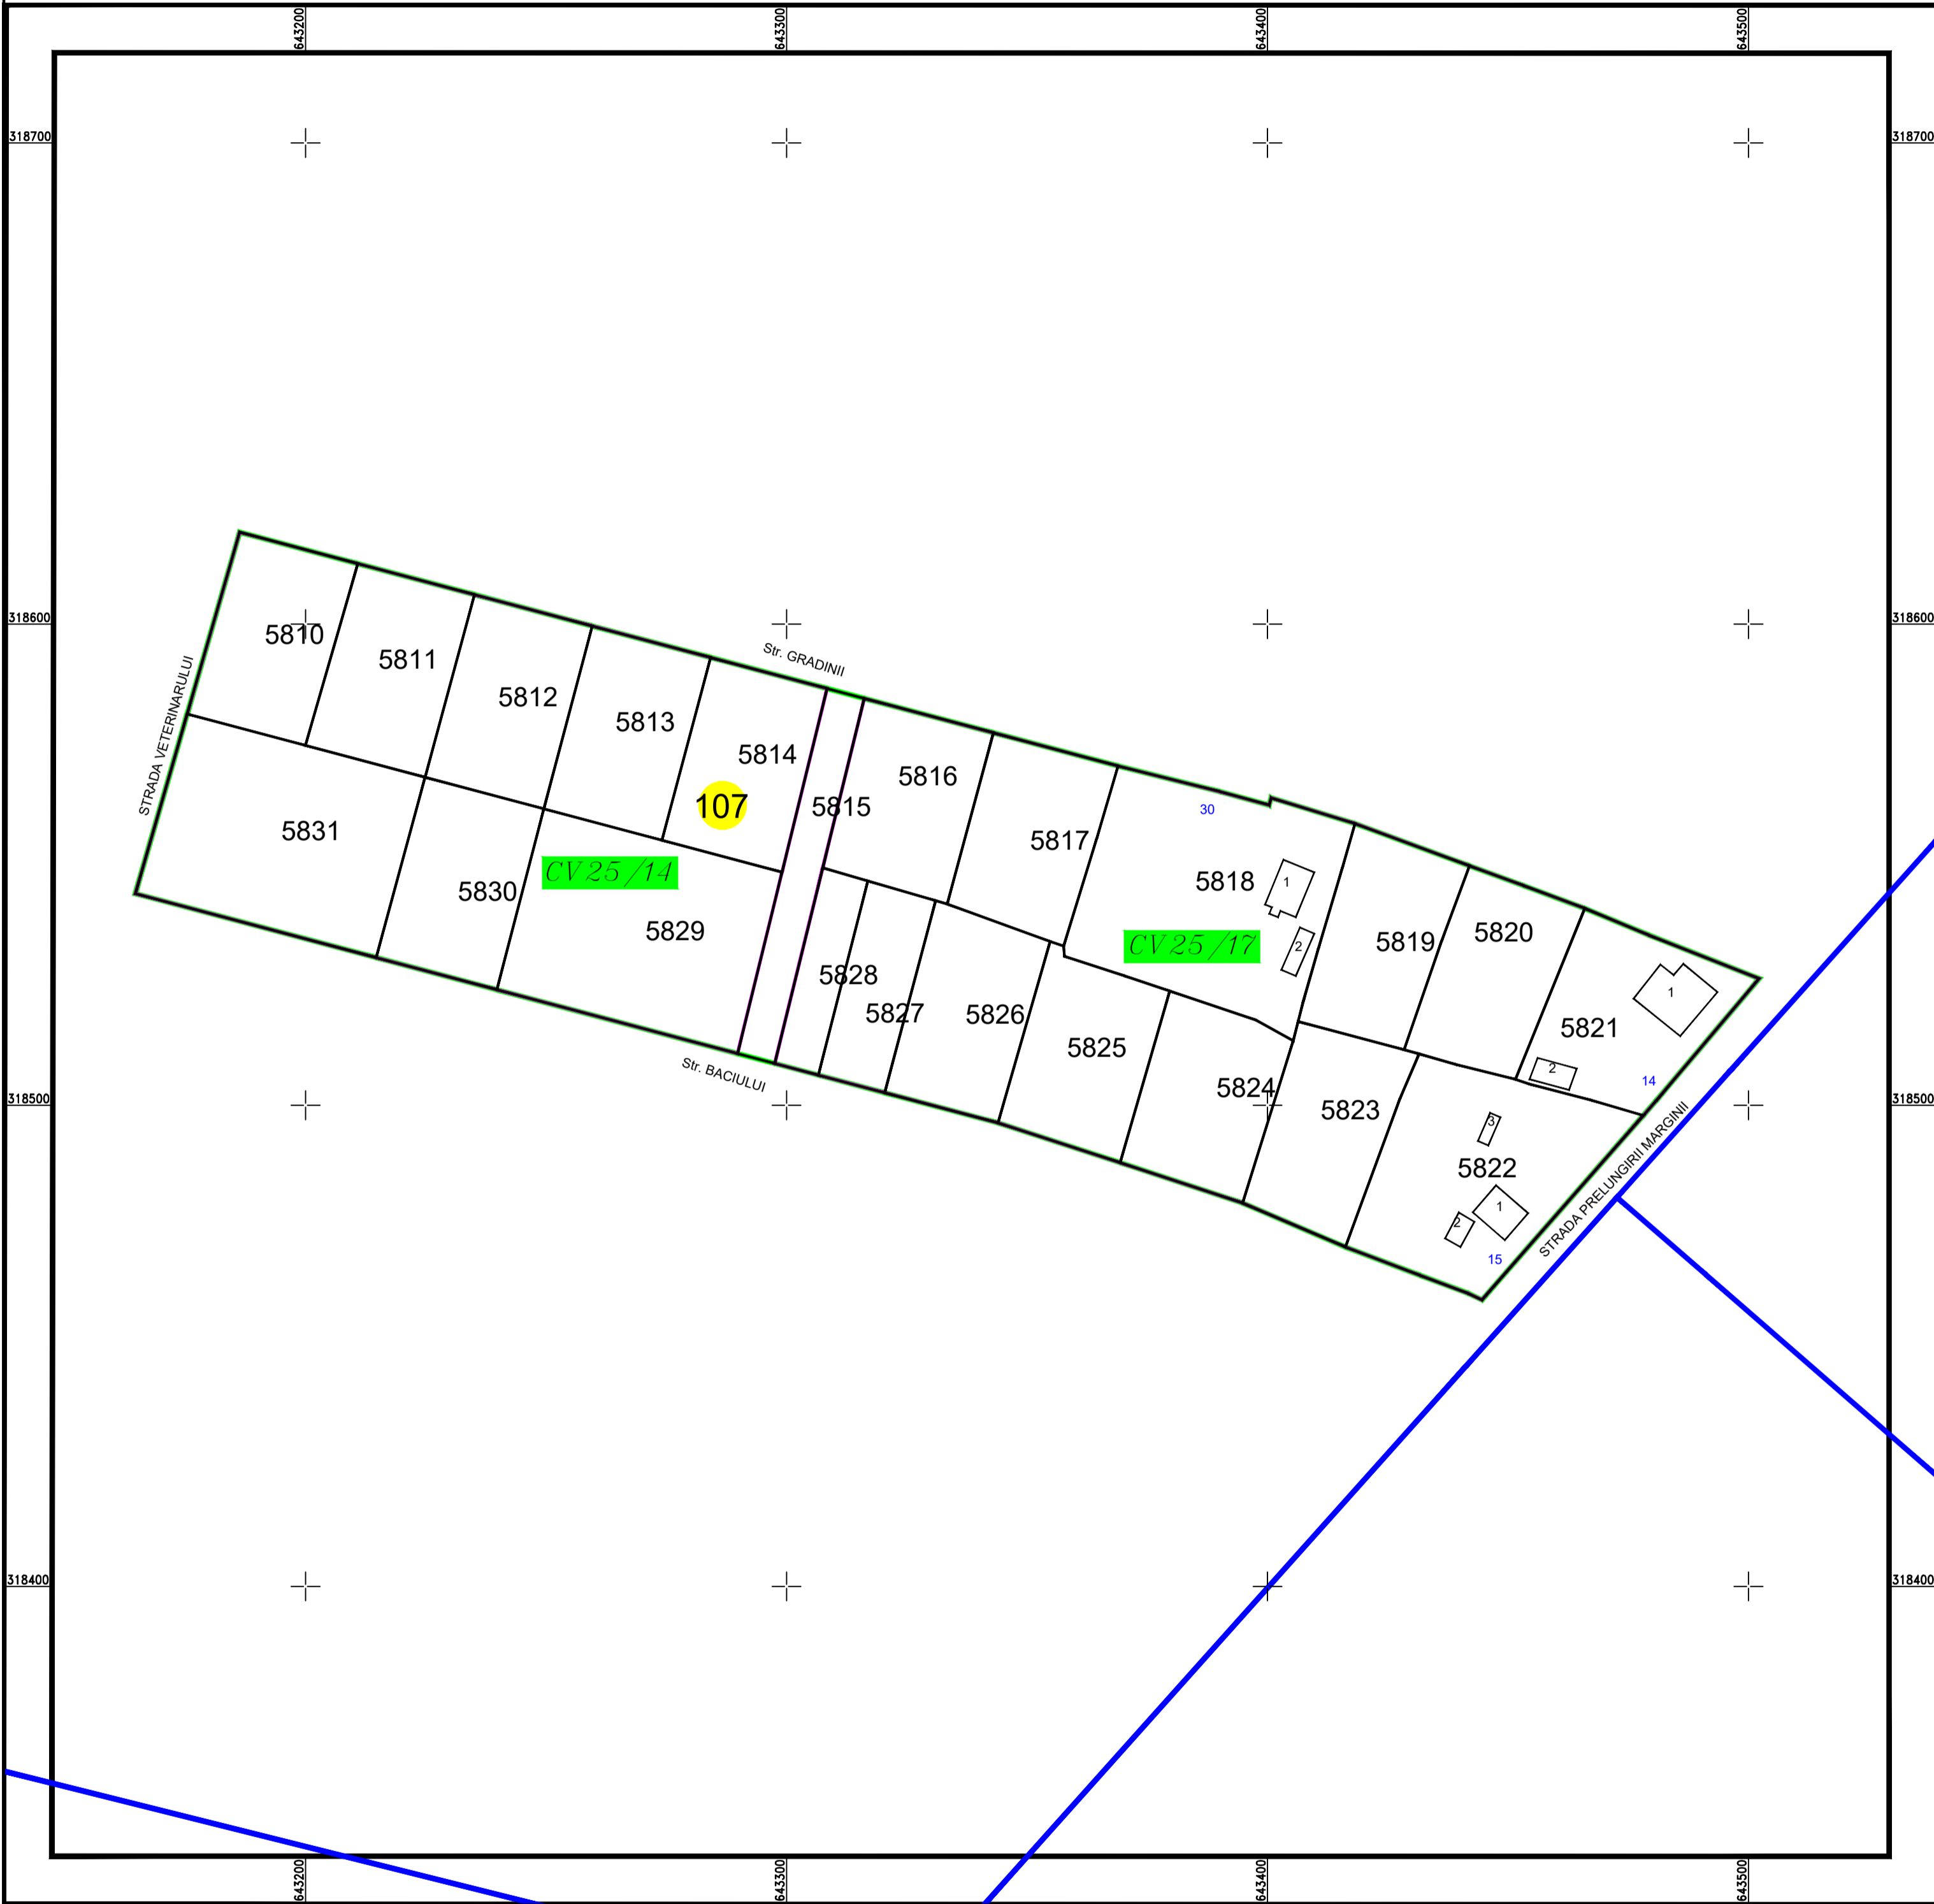

# PLAN CADASTRAL

U.A.T. Valea Argovei, județul CALARASI, Sector Cadastral: 107

Planșa 1

Șcara 1:1000

Spre publicare

Sistem de proiecție STEREO' 1970

SC Komora  
Engineering  
SRL

Schema de  
racordare a planșelor

### LEGENDĂ:

	Limită UAT
	Limită sector cadastral
	Limită intravilan
	Limită tarla
	Limită imobil
	Limită constructii
	Număr tarla
	Număr constructii
	Număr sector cadastral
	ID imobil