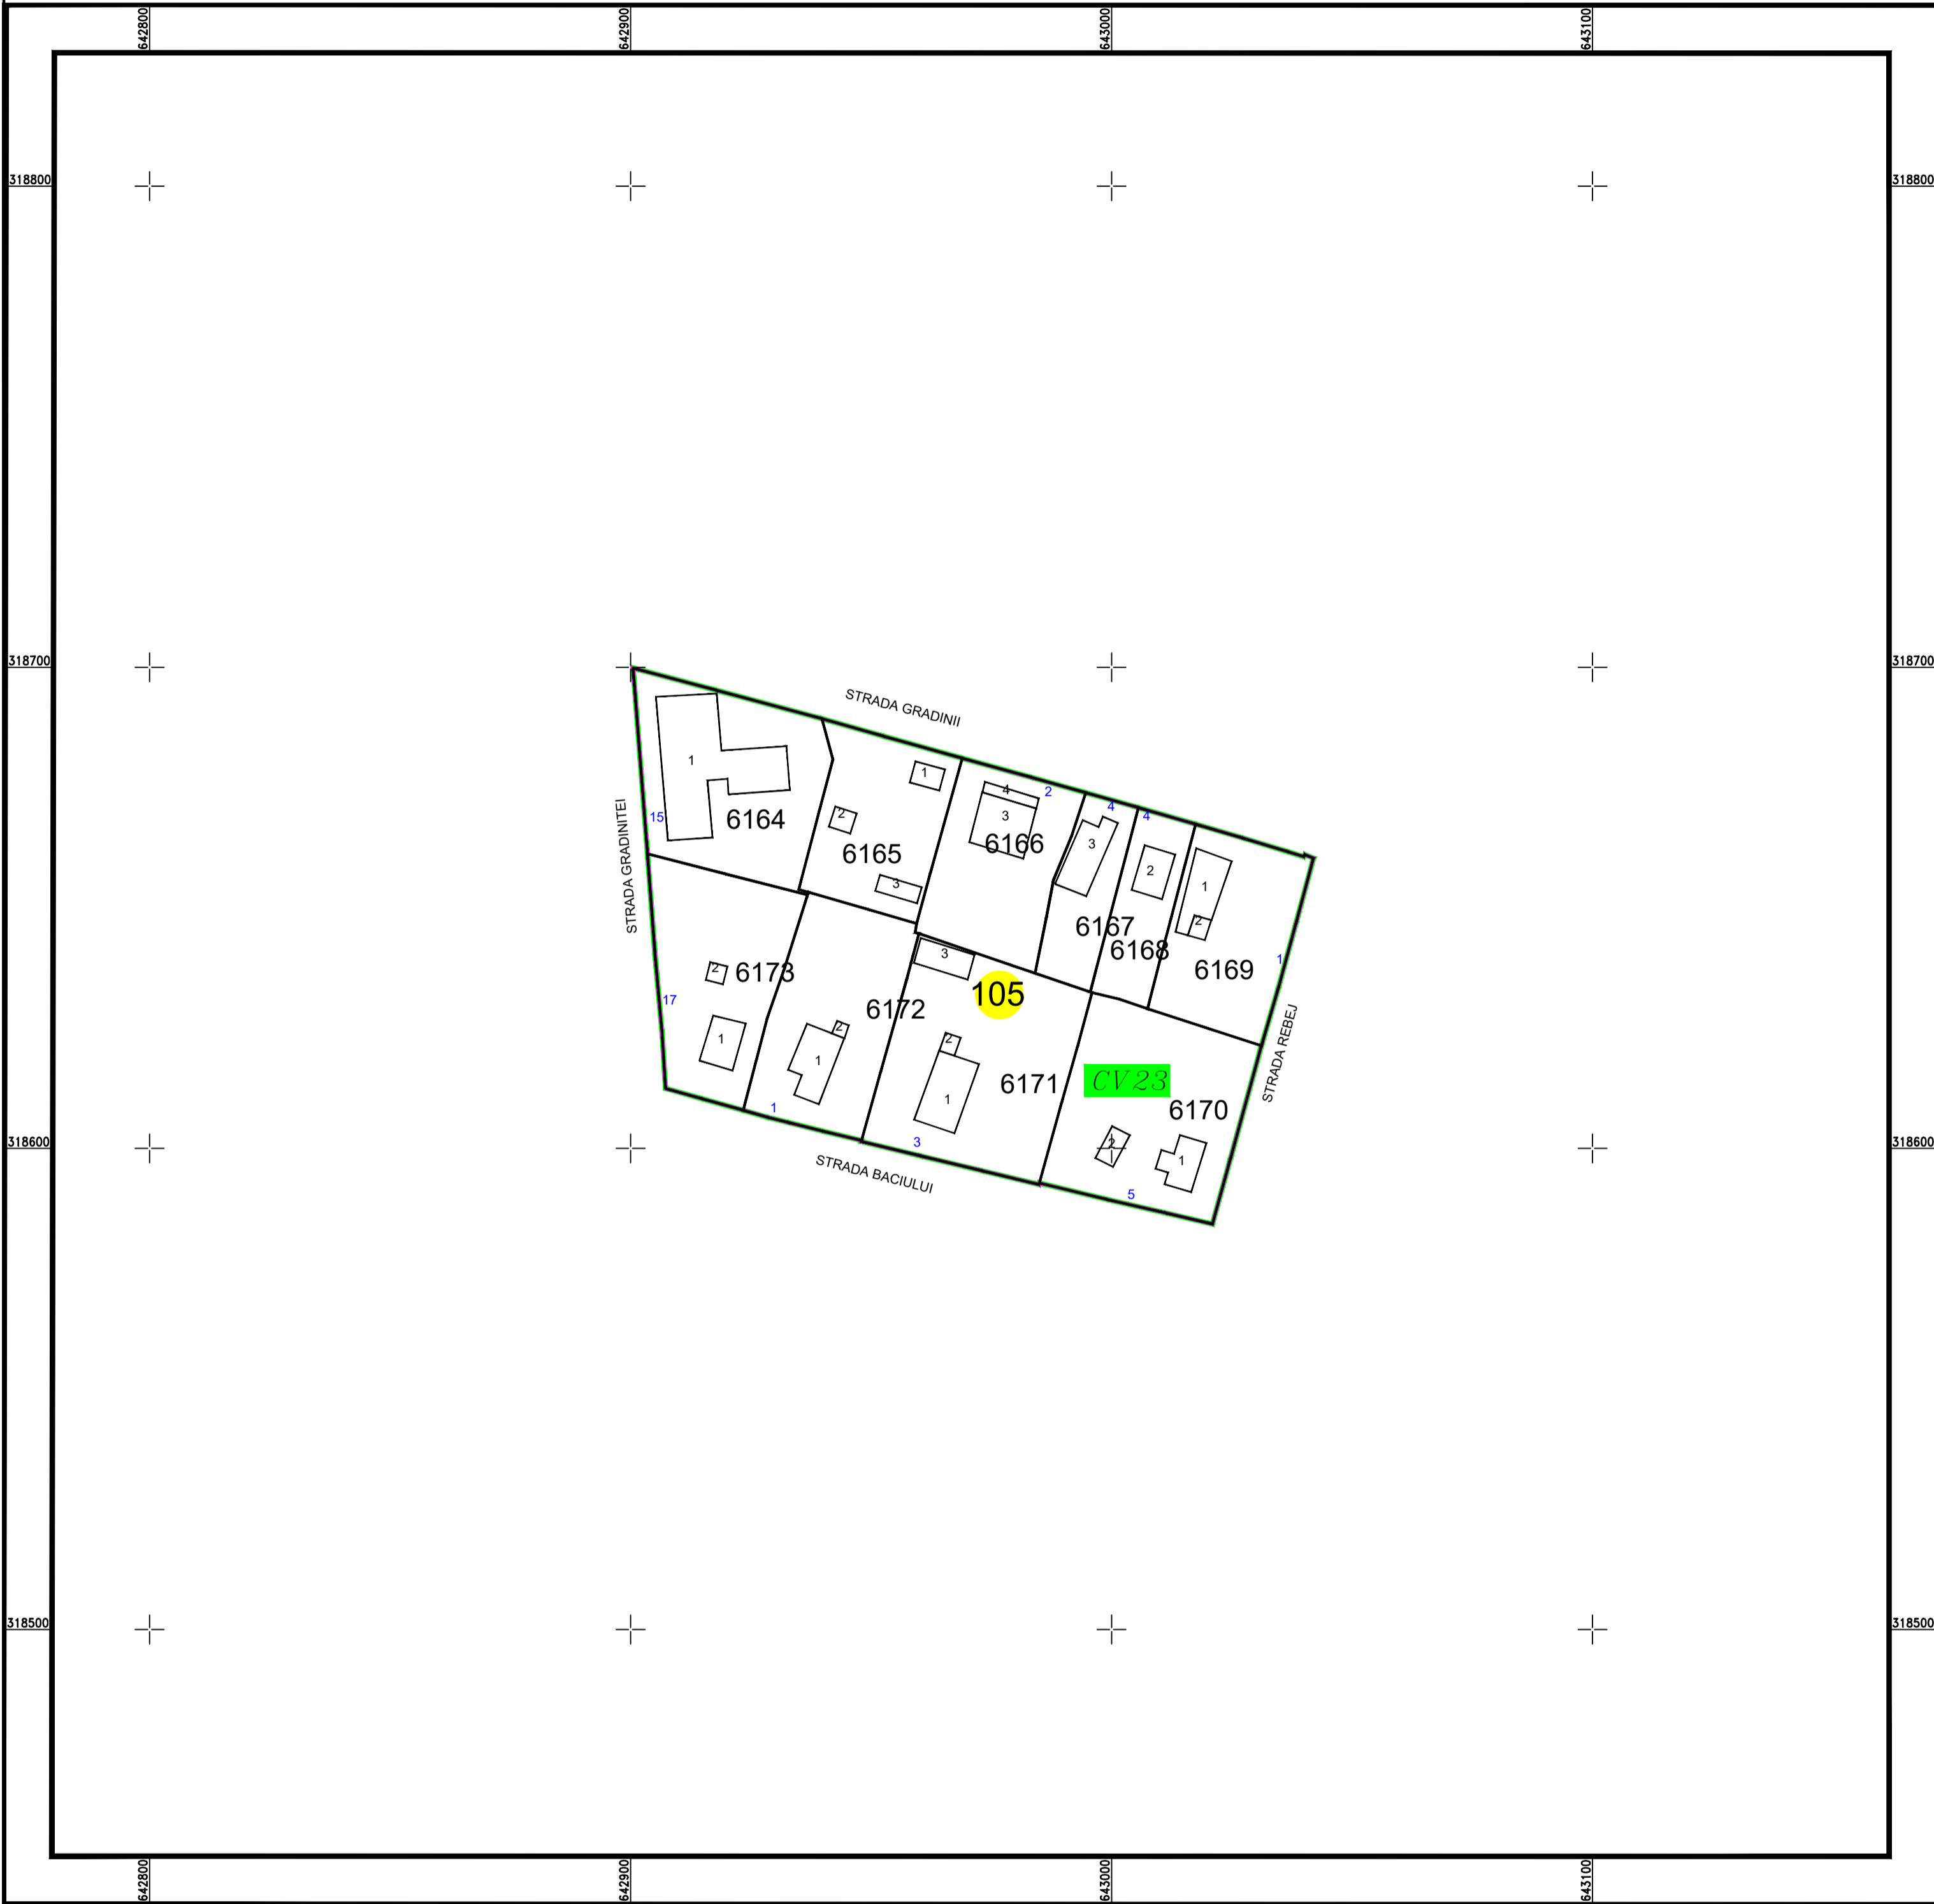

PLAN CADASTRAL

U.A.T. Valea Argovei, județul CALARASI, Sector Cadastral: 105

Planșa 1
Spre publicare

Scara 1:1000
Sistem de proiecție STEREO' 1970

SC Komora
Engineering
SRL

Schema de
racordare a planșelor

LEGENDĂ:

	Limită UAT
	Limită sector cadastral
	Limită intravilan
	Limită tarla
	Limită imobil
	Limită constructii
	Număr tarla
	Număr constructii
	Număr sector cadastral
	ID imobil