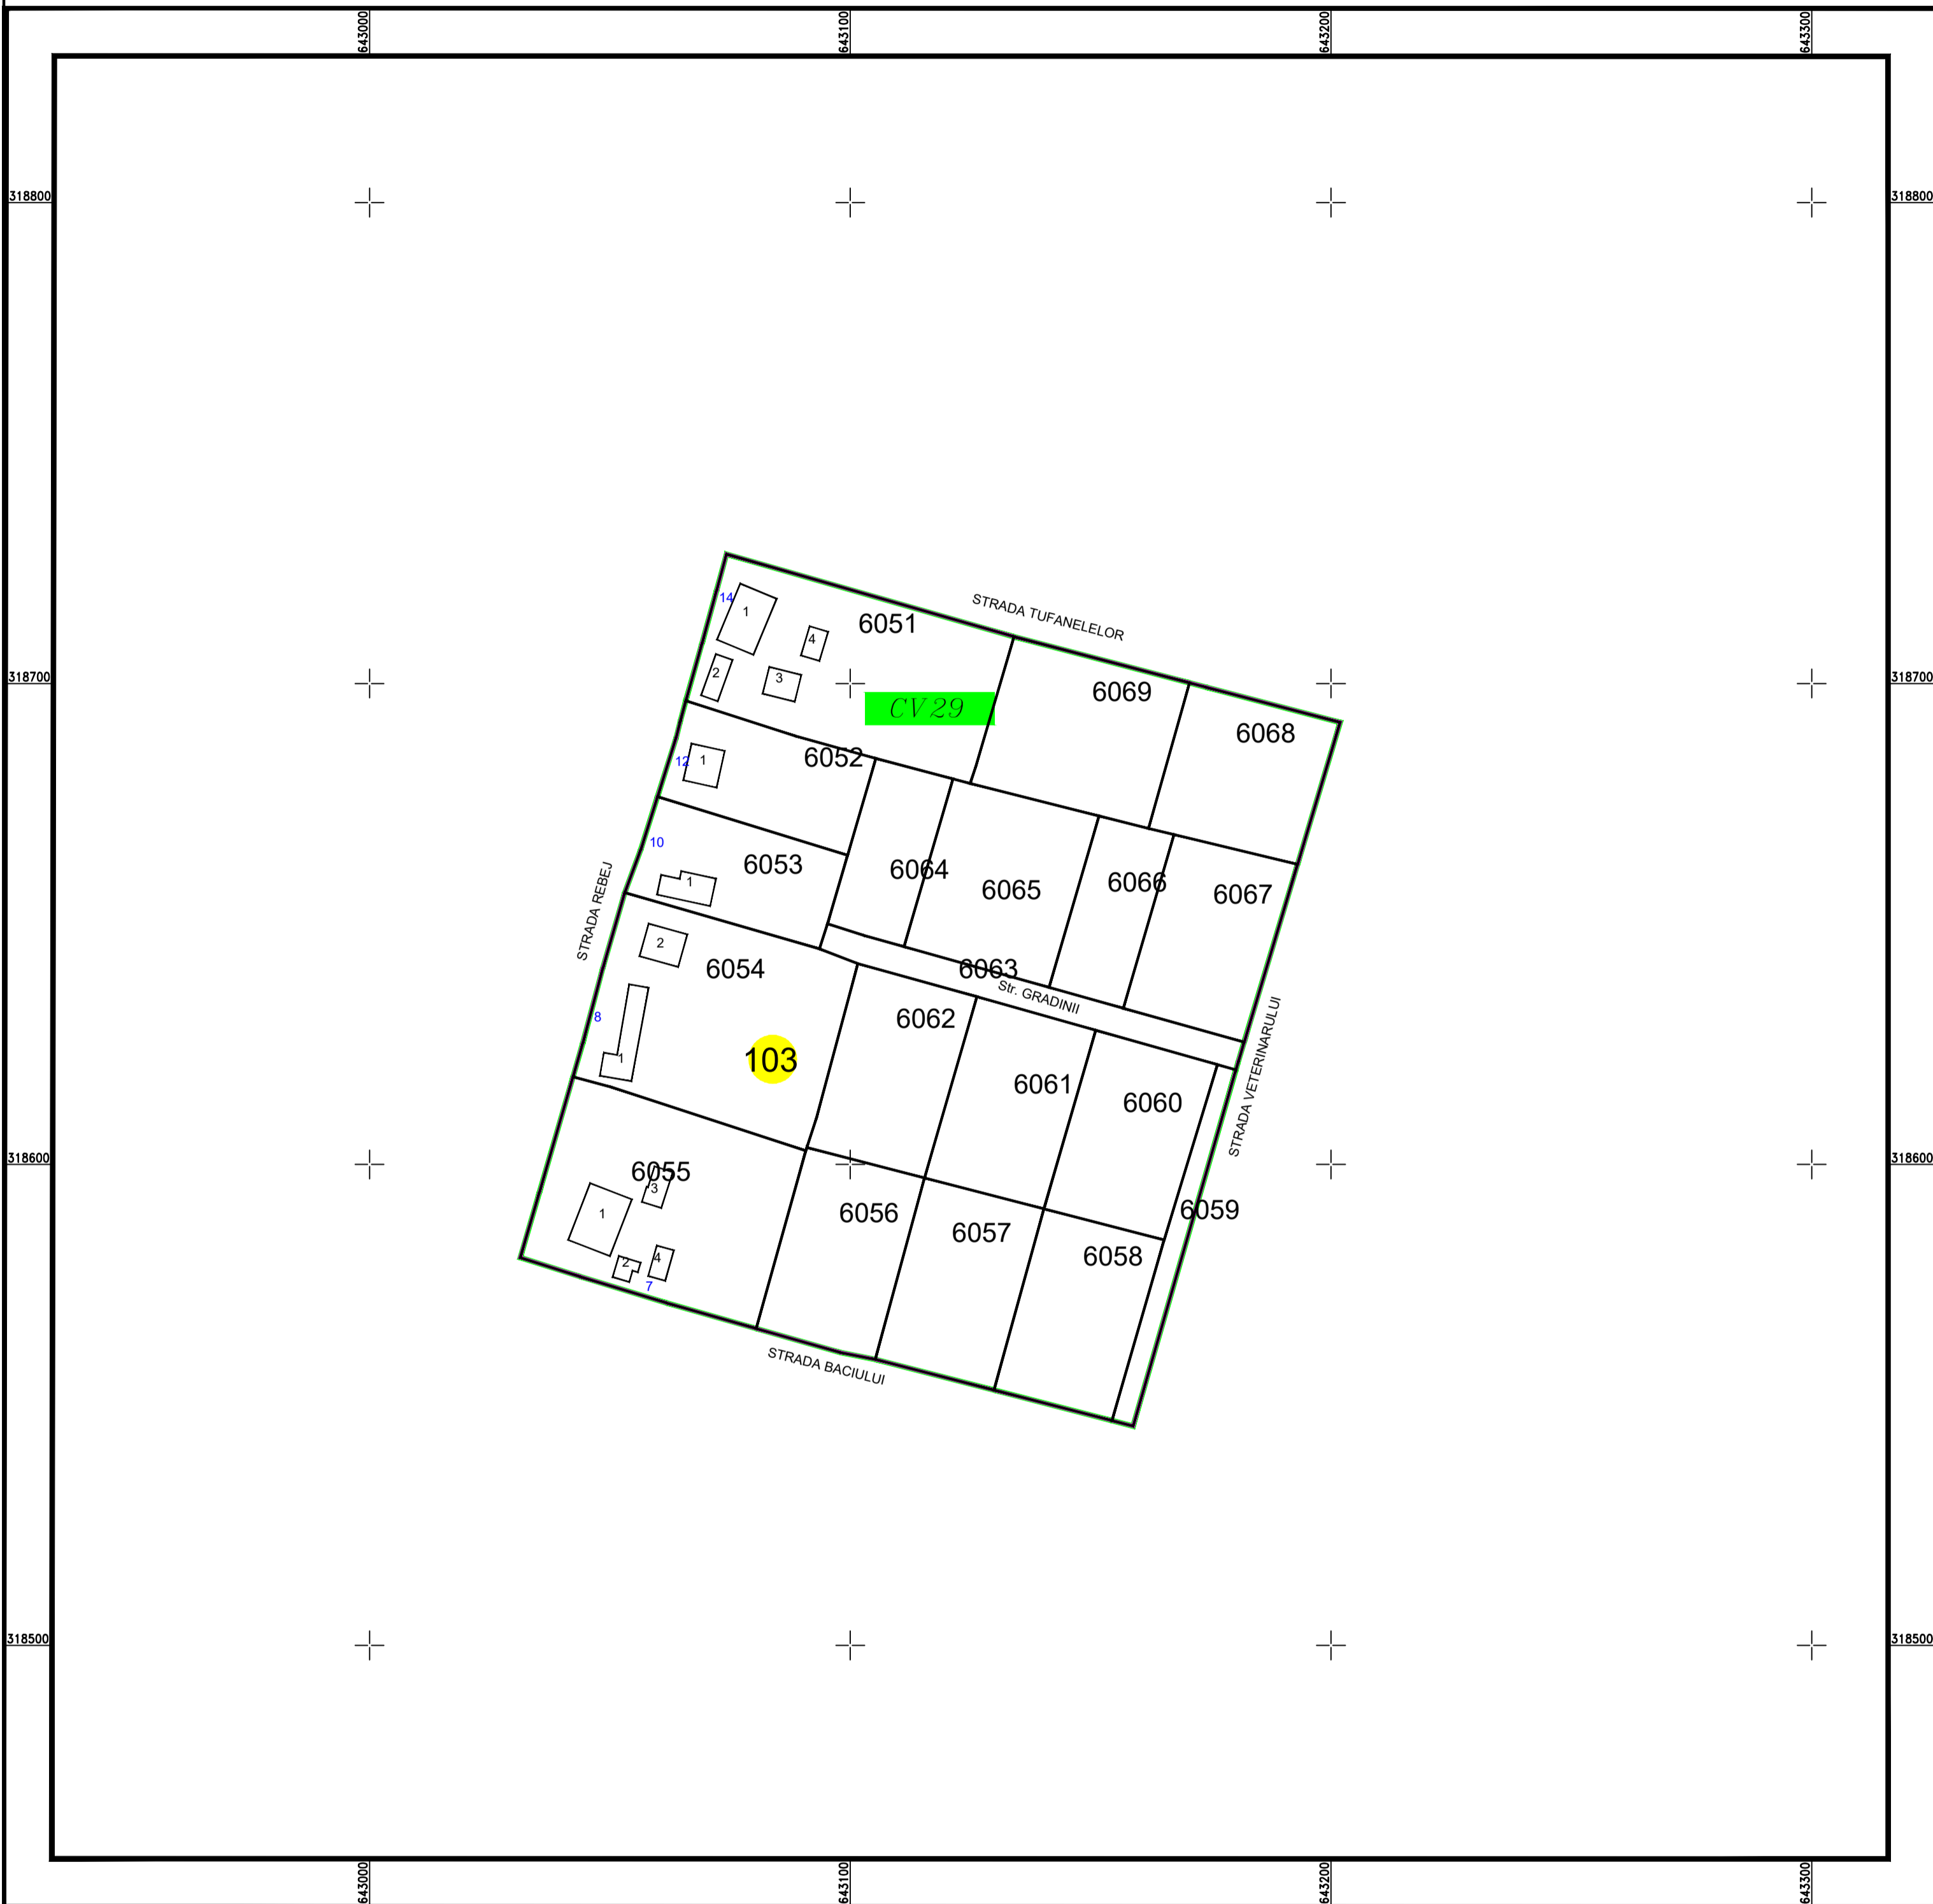

PLAN CADASTRAL

U.A.T. Valea Argovei, județul CALARASI, Sector Cadastral: 103

Planșa 1
Spre publicare

Scara 1:1000
Sistem de proiecție STEREO' 1970

SC Komora
Engineering
SRL

Schema de
racordare a planșelor

LEGENDĂ:

	Limită UAT
	Limită sector cadastral
	Limită intravilan
	Limită tarla
	Limită imobil
	Limită constructii
	Număr tarla
	Număr constructii
	Număr sector cadastral
	ID imobil