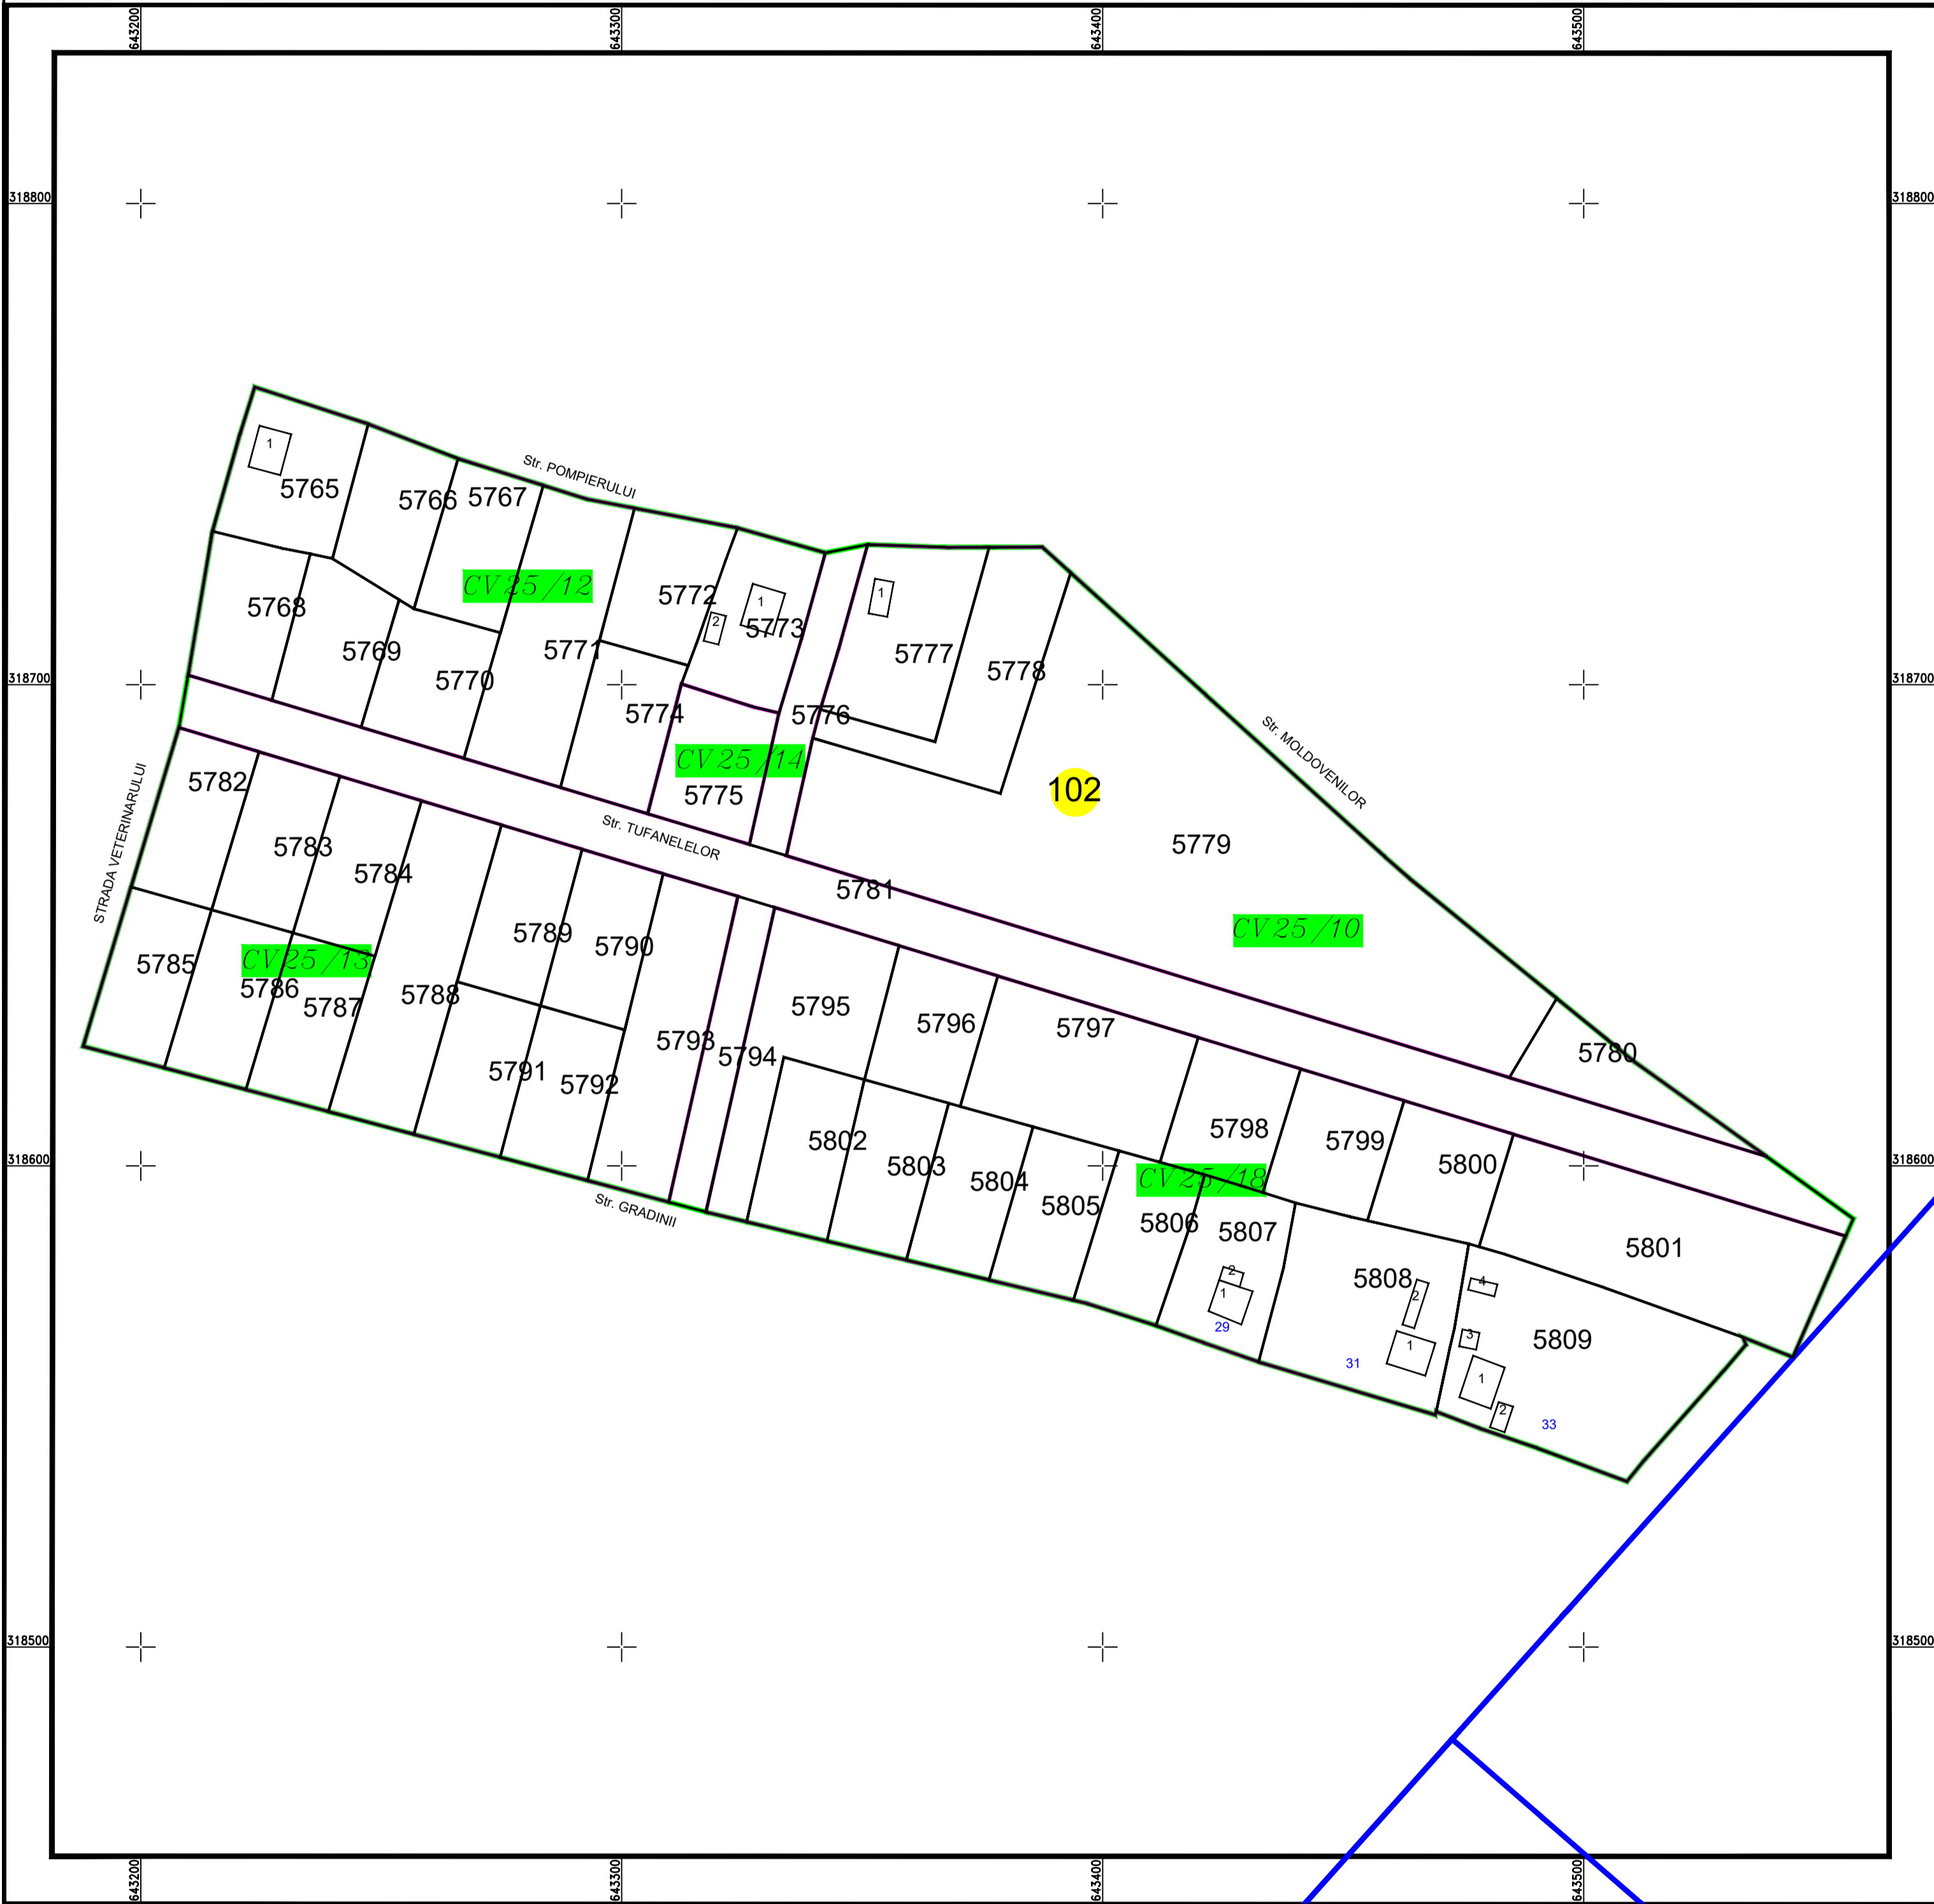

PLAN CADASTRAL

U.A.T. Valea Argovei, județul CALARASI, Sector Cadastral: 102

Planșa 1
Spre publicare

Șcara 1:1000
Sistem de proiecție STEREO' 1970

SC Komora
Engineering
SRL

Schema de
racordare a planșelor

LEGENDĂ:

	Limită UAT
	Limită sector cadastral
	Limită intravilan
	Limită tarla
	Limită imobil
	Limită constructii
	Număr tarla
	Număr constructii
	Număr sector cadastral
	ID imobil