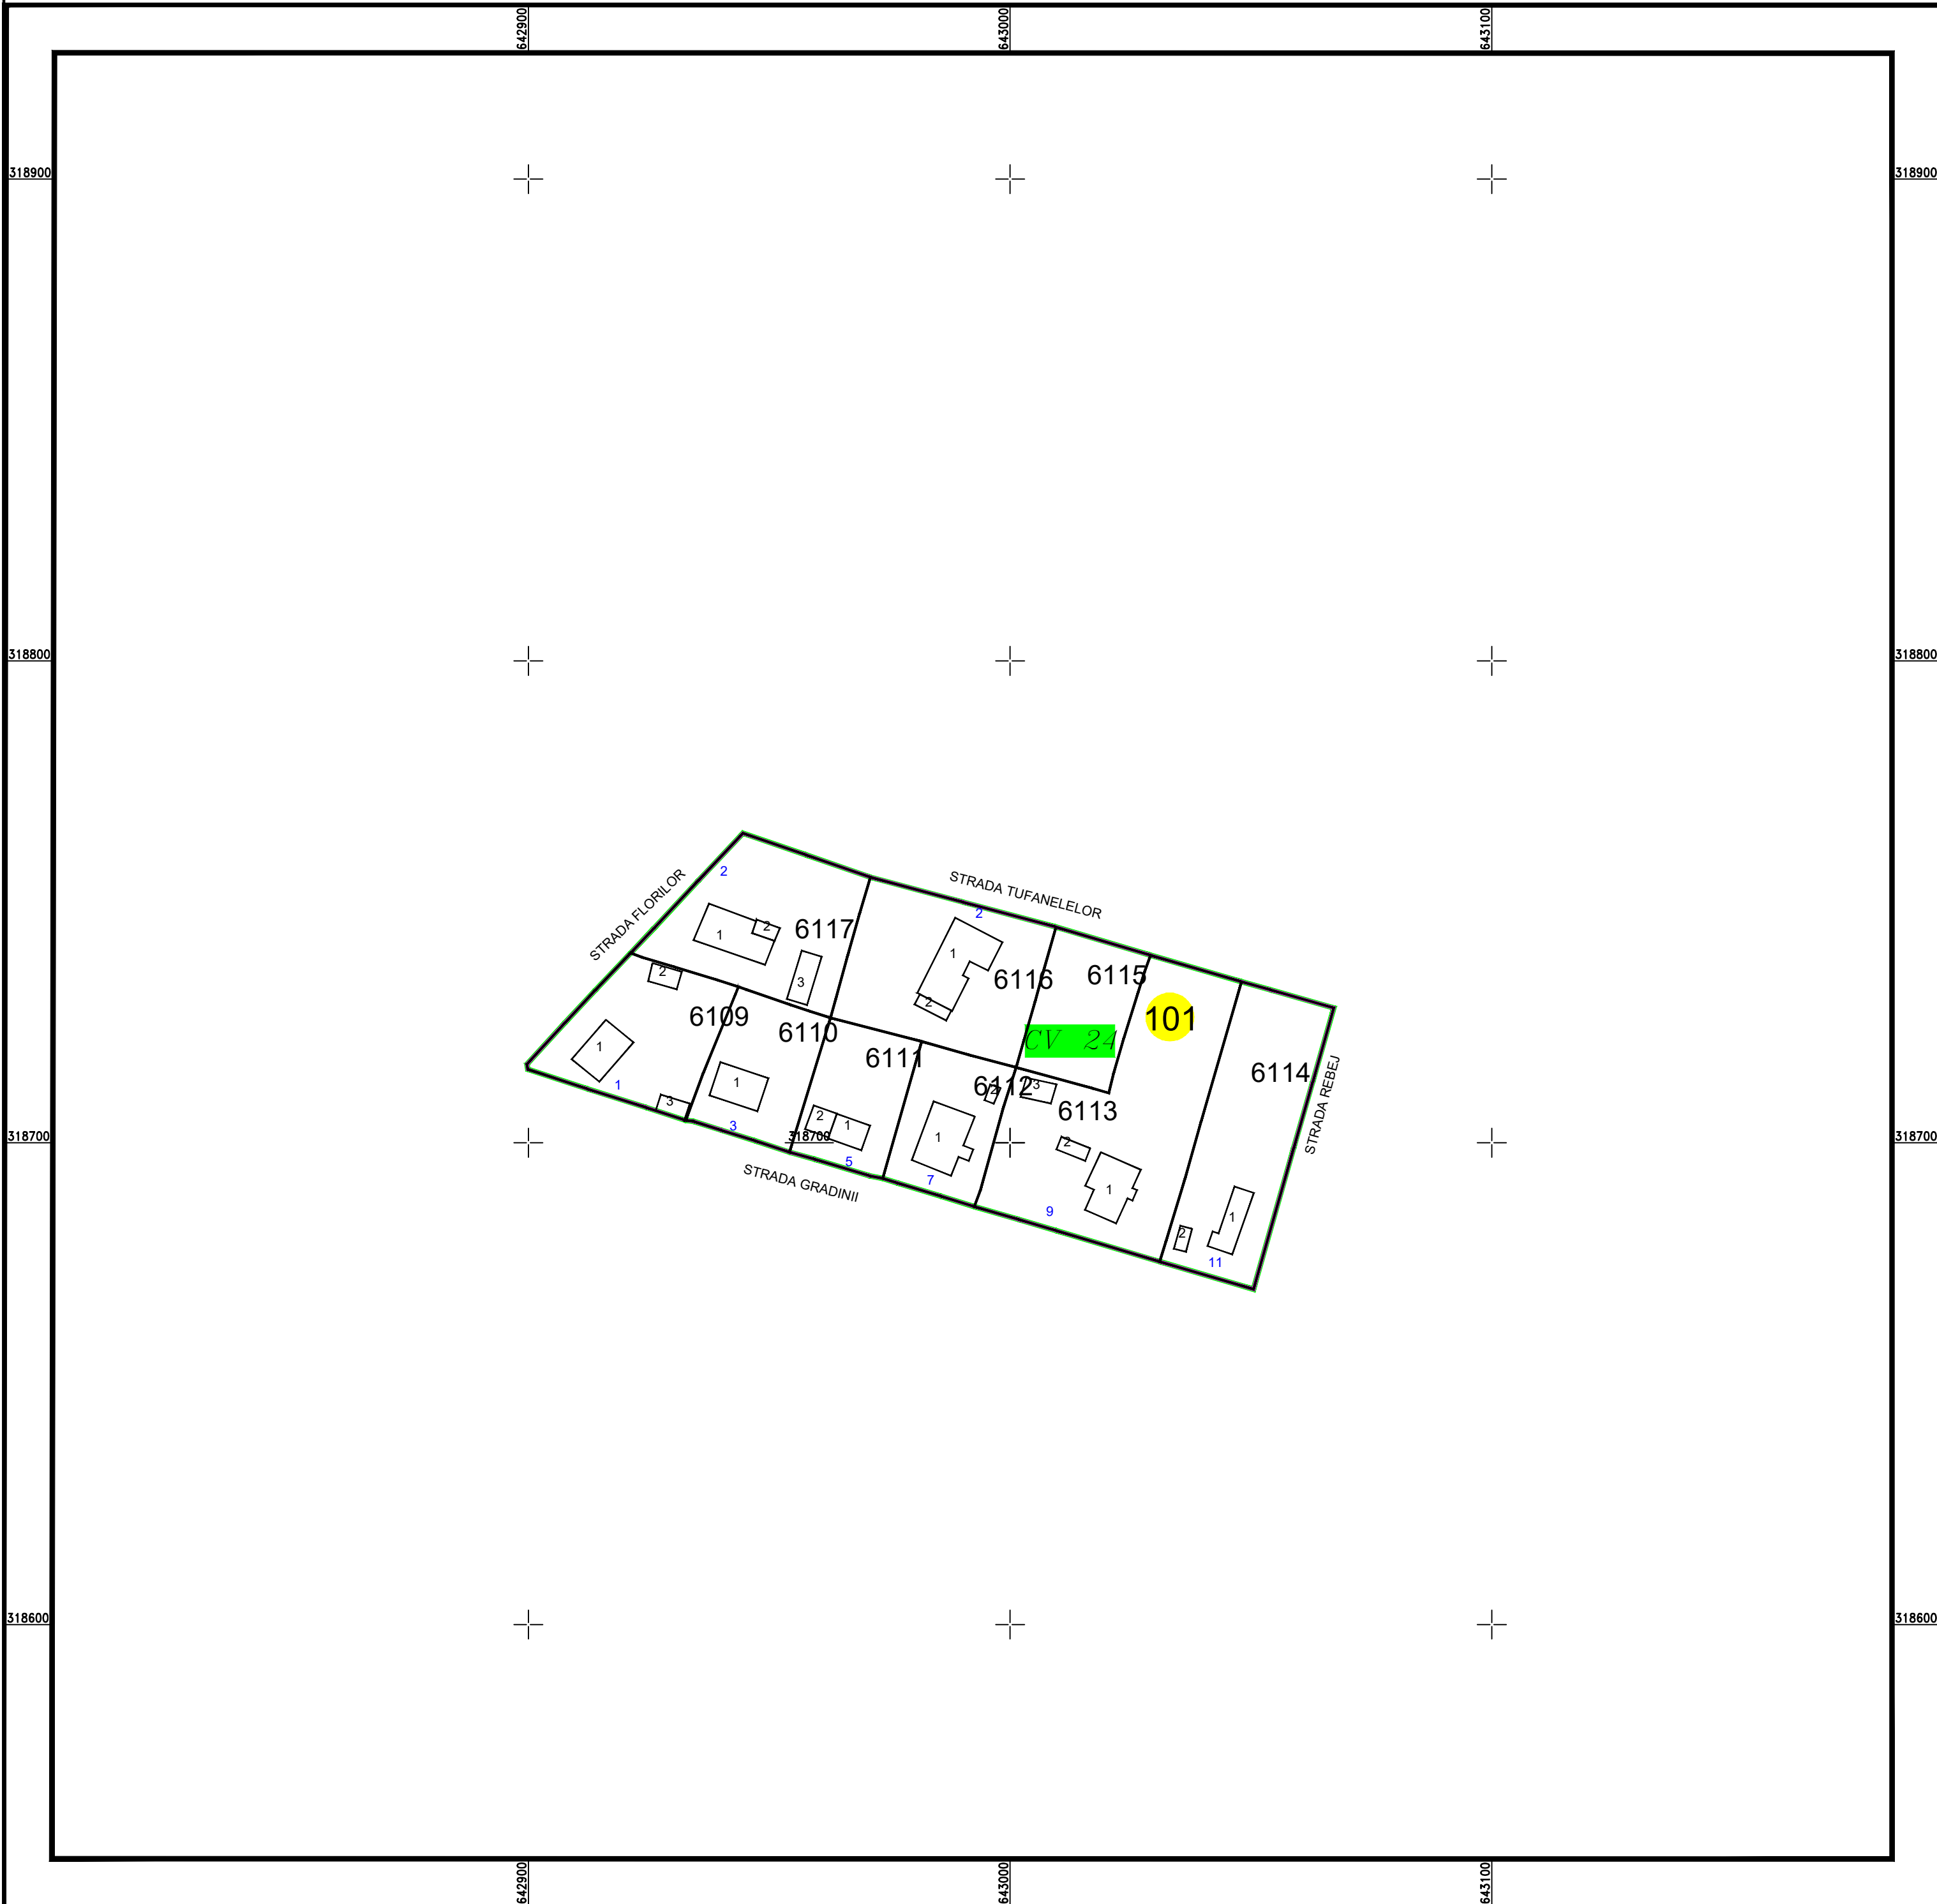

# PLAN CADASTRAL

U.A.T. Valea Argovei, județul CALARASI, Sector Cadastral: 101

Planșa 1  
Spre publicare

Scara 1:1000  
Sistem de proiecție STEREO' 1970

SC Komora  
Engineering  
SRL

Schema de  
racordare a planșelor

### LEGENDĂ:

	Limită UAT
	Limită sector cadastral
	Limită intravilan
	Limită tarla
	Limită imobil
	Limită constructii
	Număr tarla
	Număr constructii
	Număr sector cadastral
	ID imobil