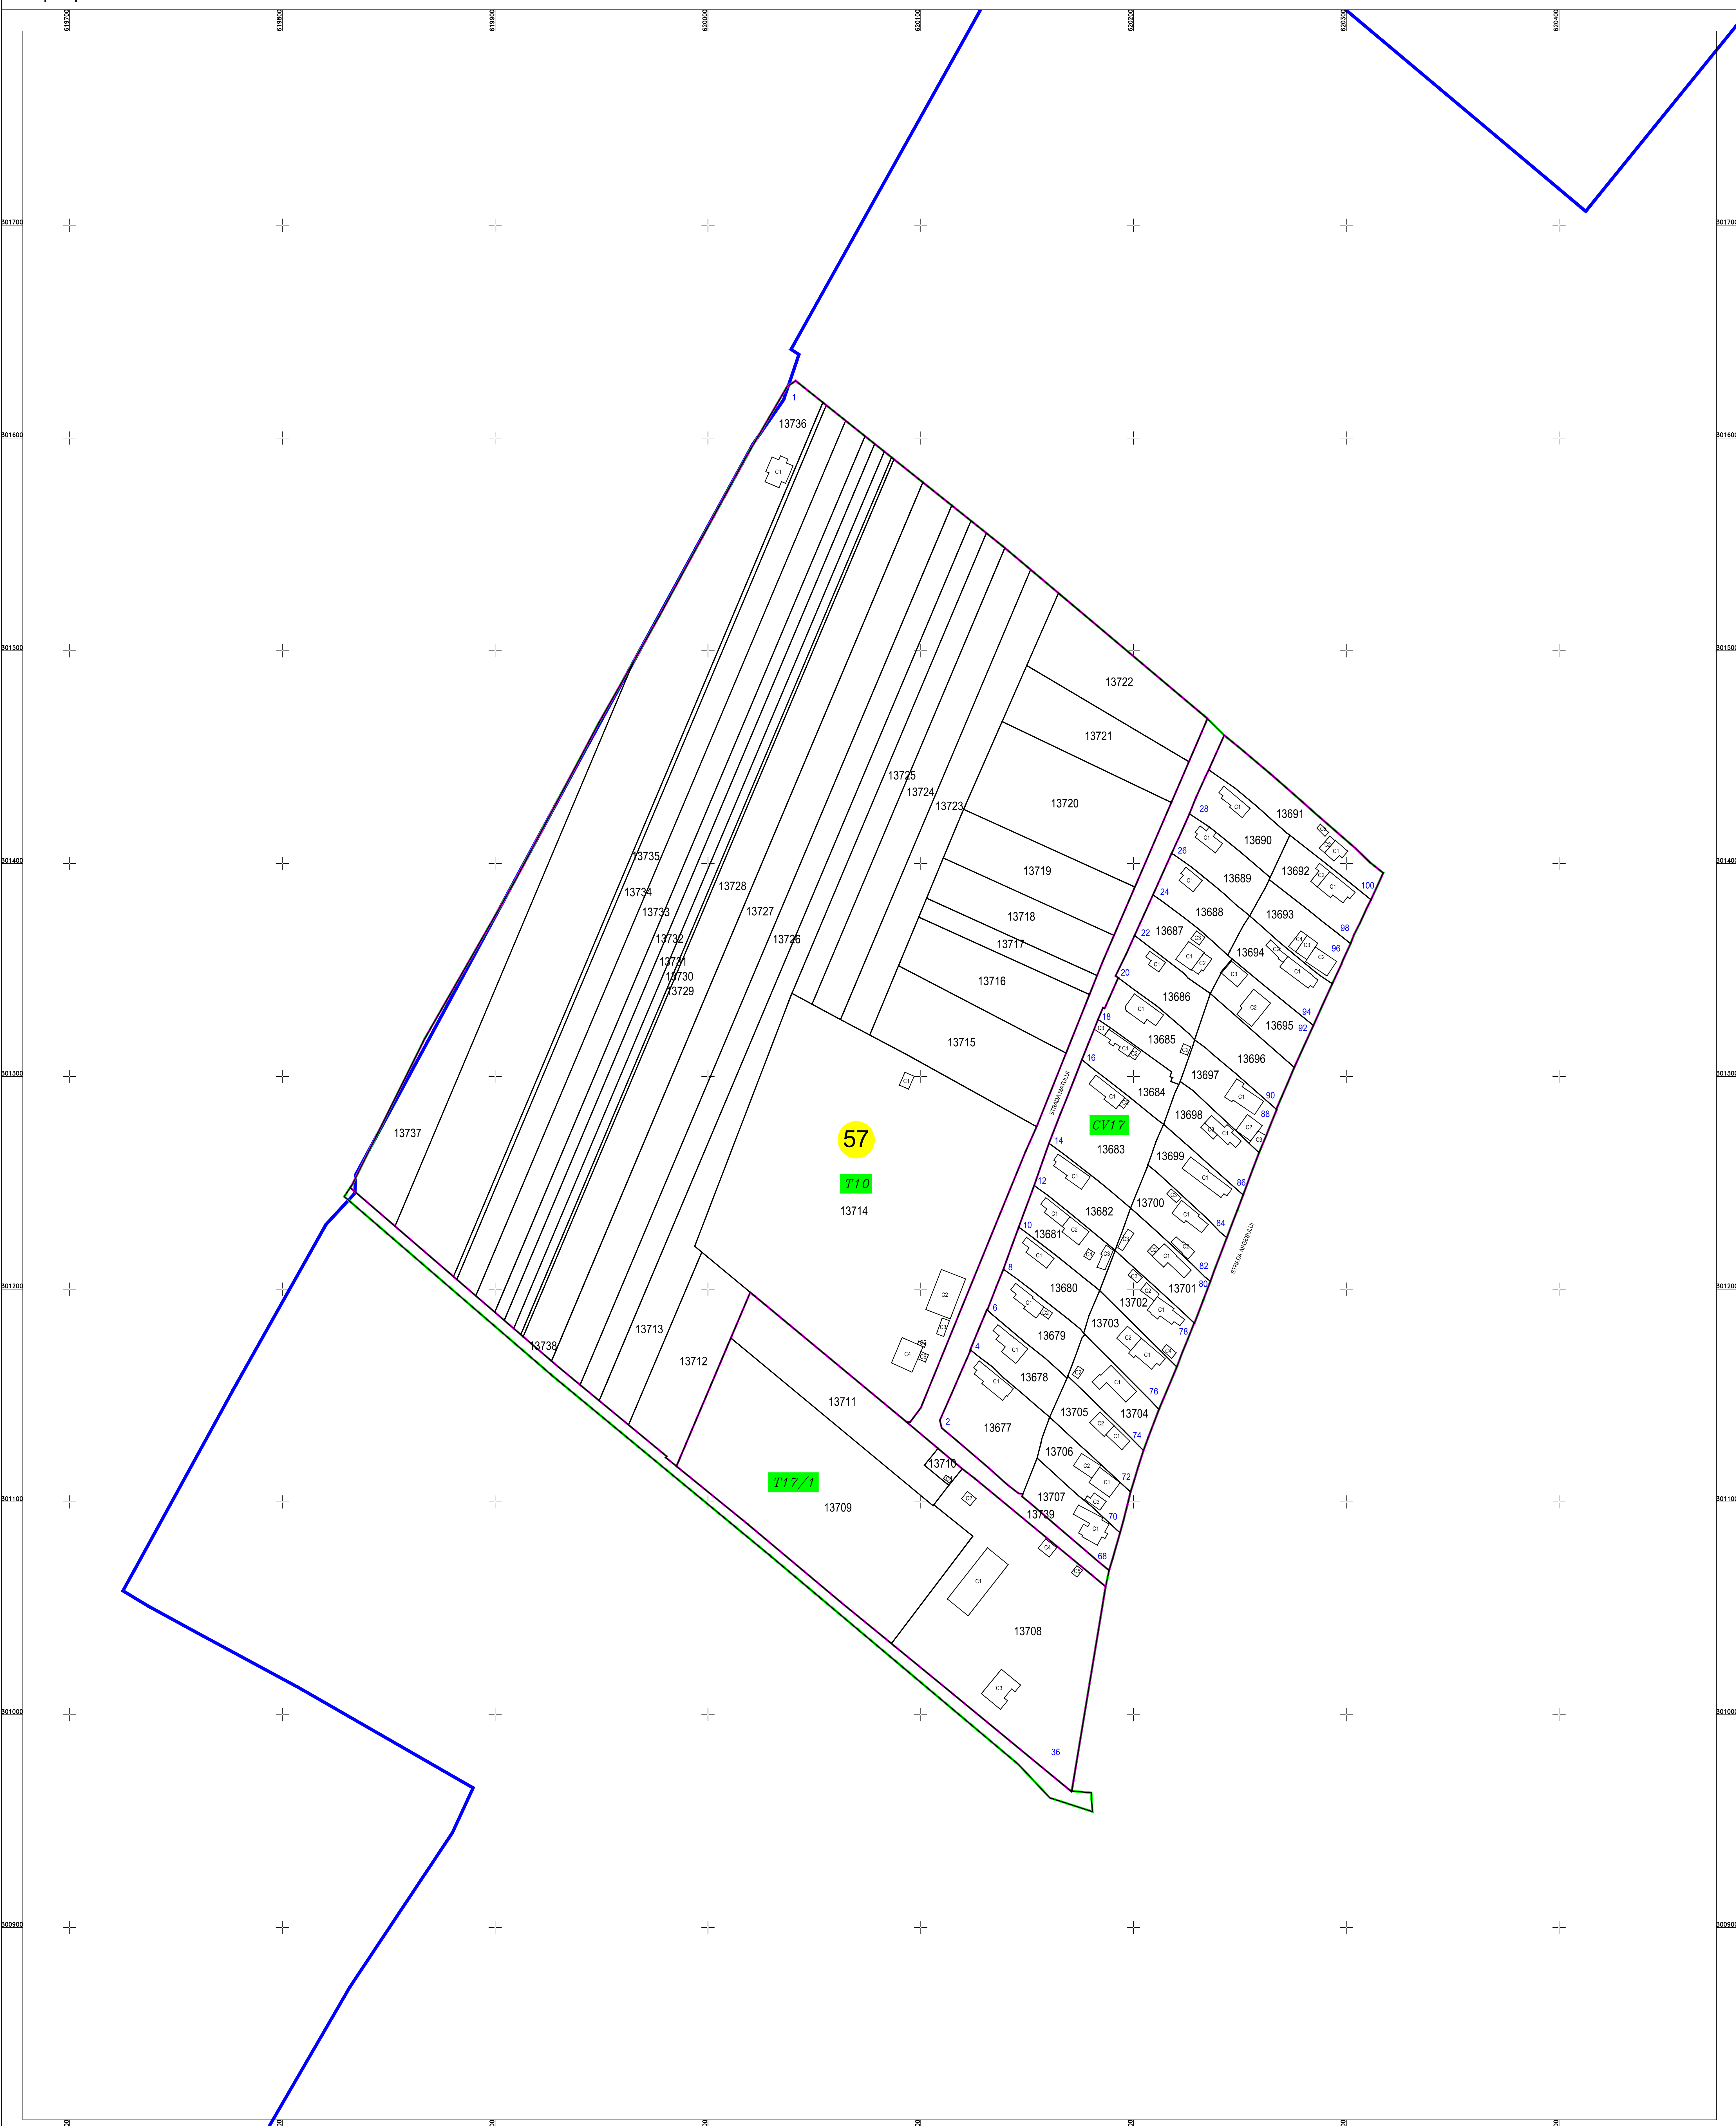

PLAN CADASTRAL
U.A.T. RADOVANU, județul CĂLĂRAȘI, Sectorul cadastral: 57
Scara 1:1000
Sistem de proiecție STEREO' 1970

Planșa 1
Spre publicare

SC KOMORA ENGINEERING SRL

Schema de racordare a planșelor

Schița cu dispunerea sectoarelor cadastrale

LEGENDĂ:

	Limită UAT
	Limită sector cadastral
	Limită intravilan
	Limită tarla
	Limită imobil
	Limită construcții
	ID construcții
	Număr sector cadastral
	ID imobil

Data: Iunie 2024