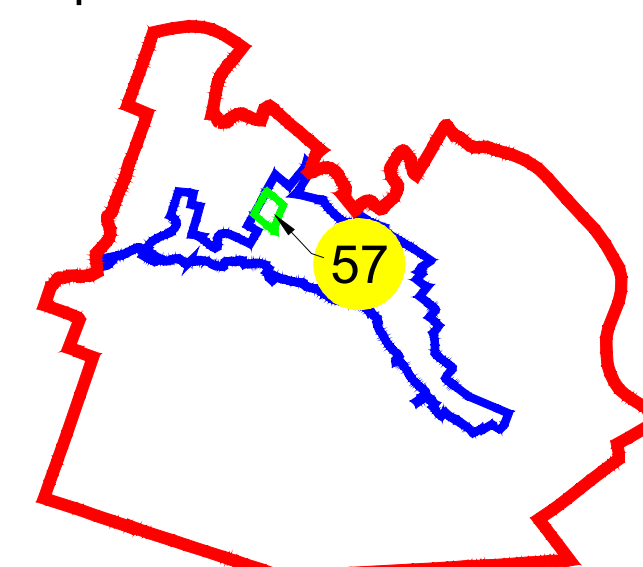

PLAN CADASTRAL
U.A.T. RADOVANU, județul CĂLĂRAȘI, Sectorul cadastral: 57
Scara 1:1000
Sistem de proiecție STEREO' 1970

Planșa 1
Spre publicare

SC KOMORA ENGINEERING SRL

Schema de racordare a planșelor

Schița cu dispunerea sectoarelor cadastrale

LEGENDĂ:

	Limită UAT
	Limită sector cadastral
	Limită intravilan
	Limită tarla
	Limită imobil
	Limită construcții
	ID construcții
	Număr sector cadastral
	ID imobil

Data: Iunie 2024