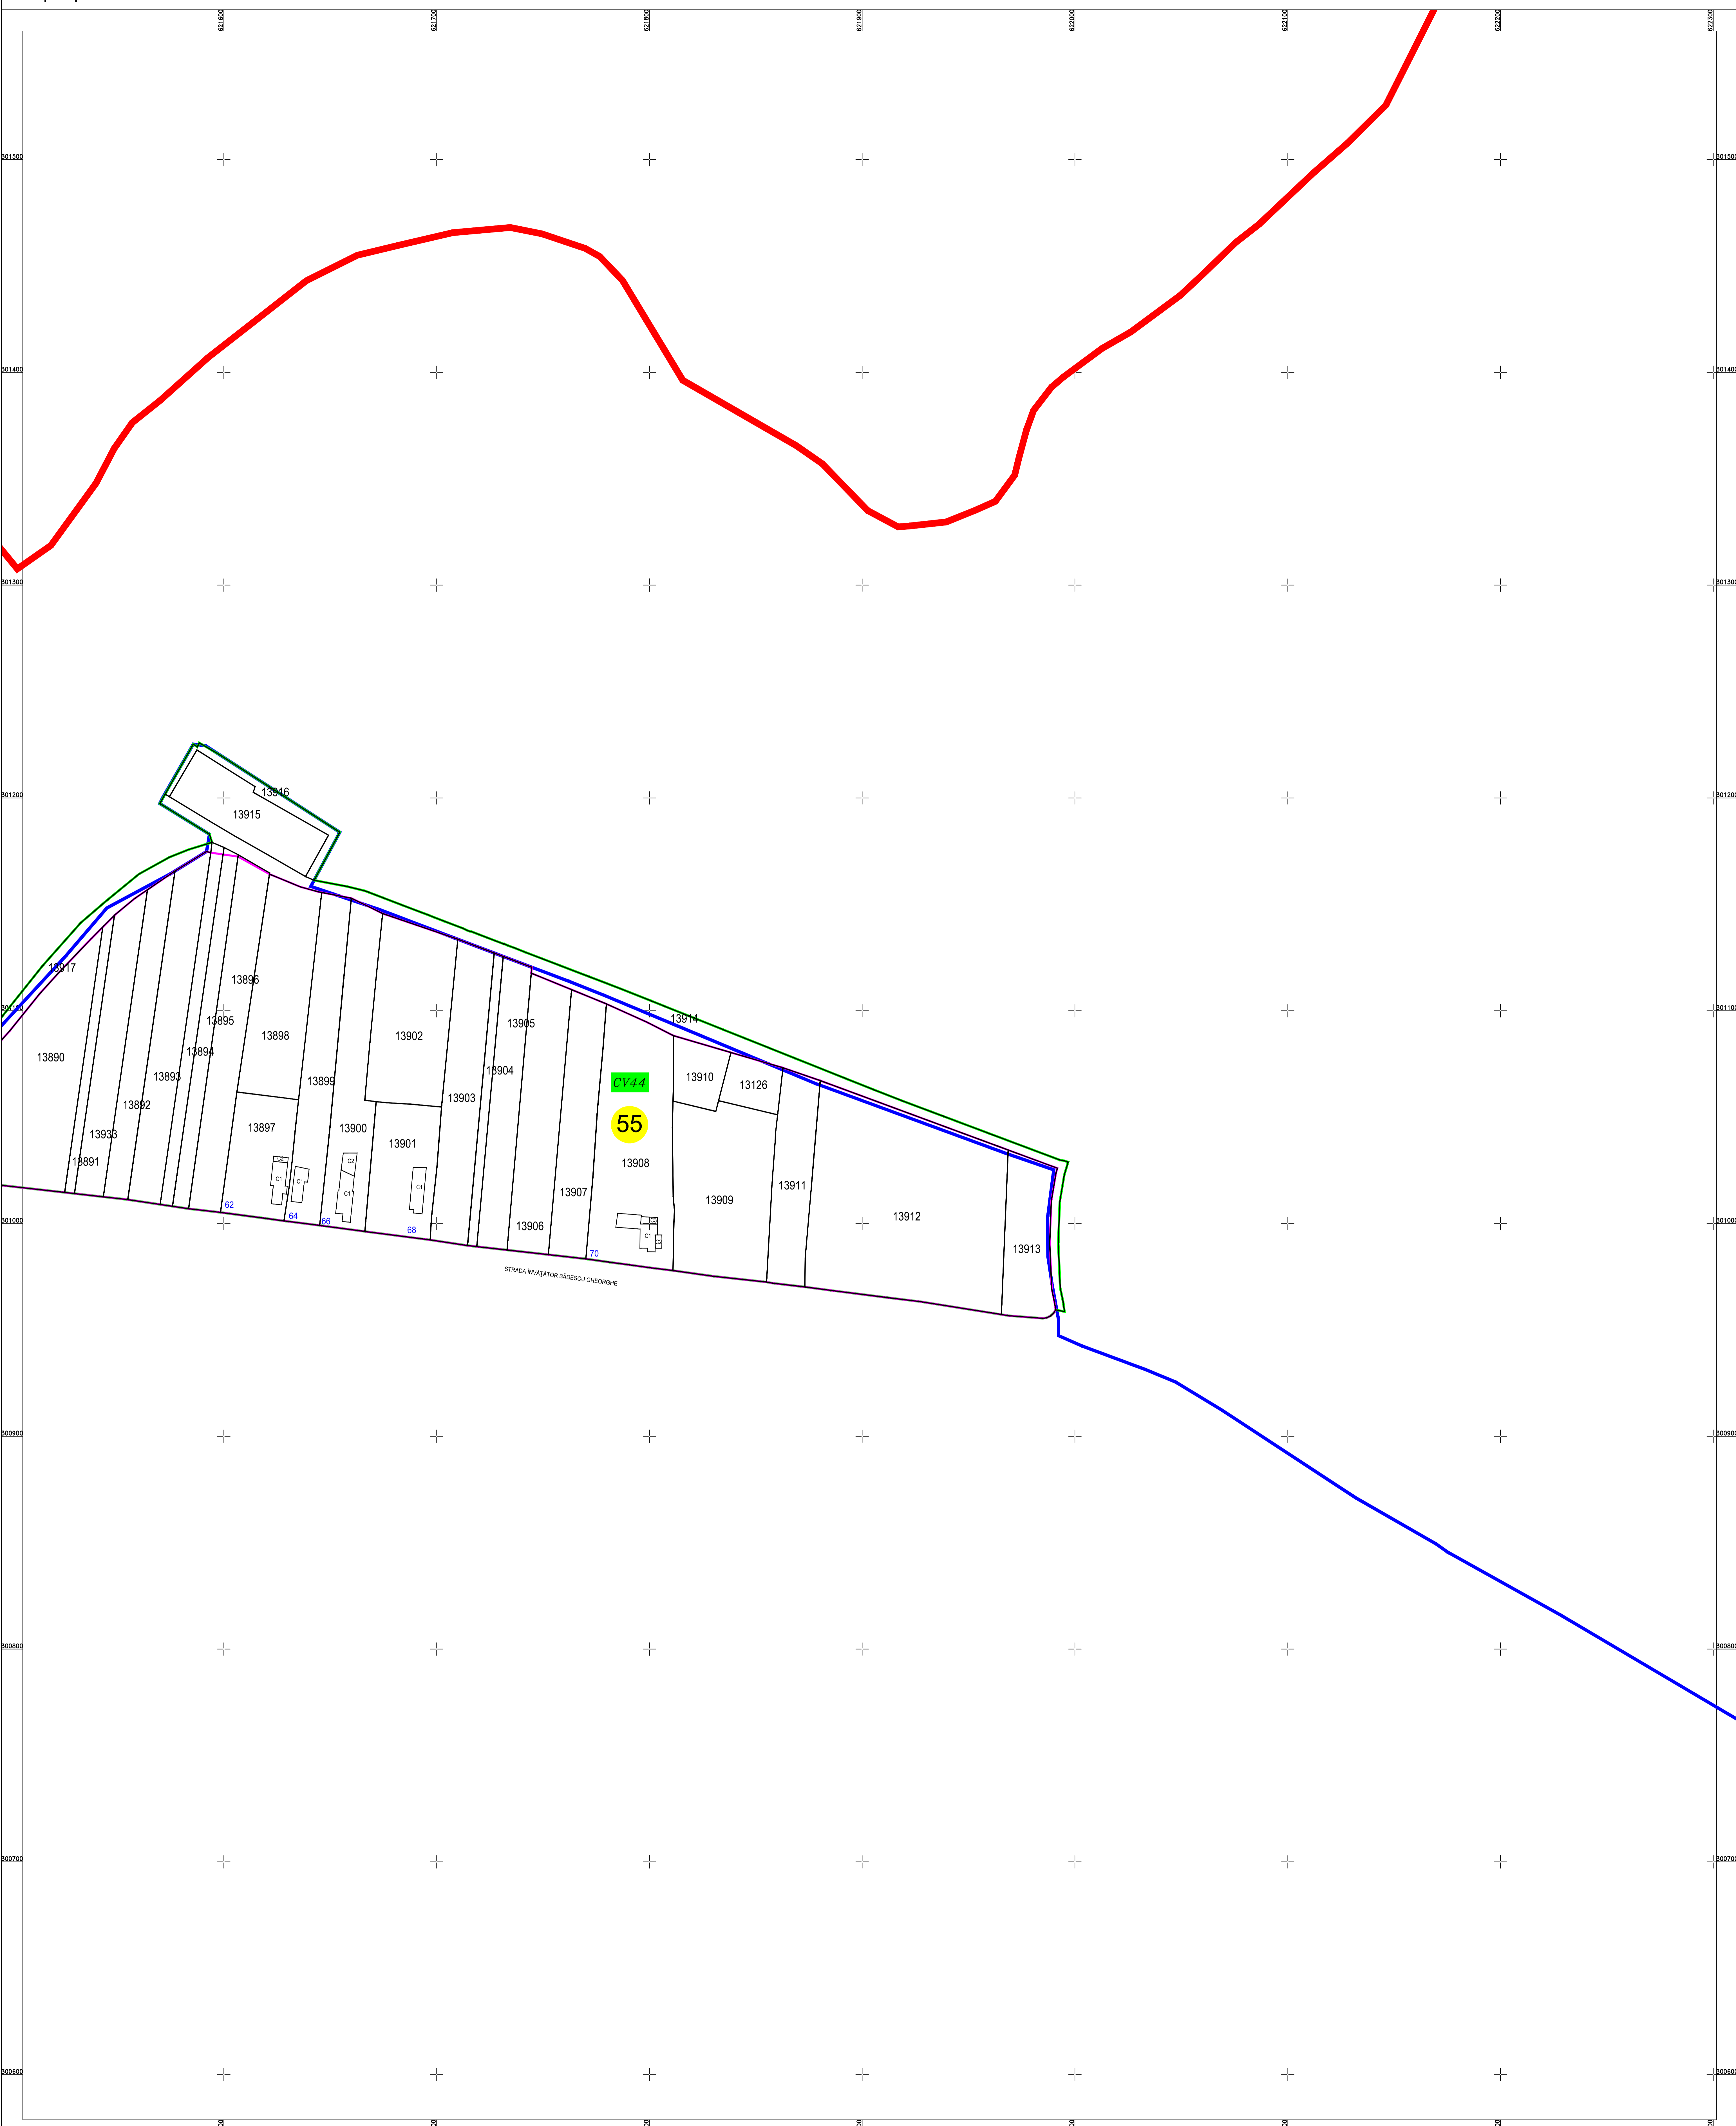

PLAN CADASTRAL
 U.A.T. RADOVANU, județul CĂLĂRAȘI, Sectorul cadastral: 55
 Scara 1:1000
 Sistem de proiecție STEREO' 1970

Planșa 3
 Spre publicare

SC KOMORA ENGINEERING SRL

Data: Iunie 2024

Schema de racordare a planșelor

Schița cu dispunerea sectoarelor cadastrale

LEGENDĂ:

	Limită UAT
	Limită sector cadastral
	Limită intravilan
	Limită tarla
	Limită imobil
	Limită construcții
	ID construcții
	Număr sector cadastral
	ID imobil