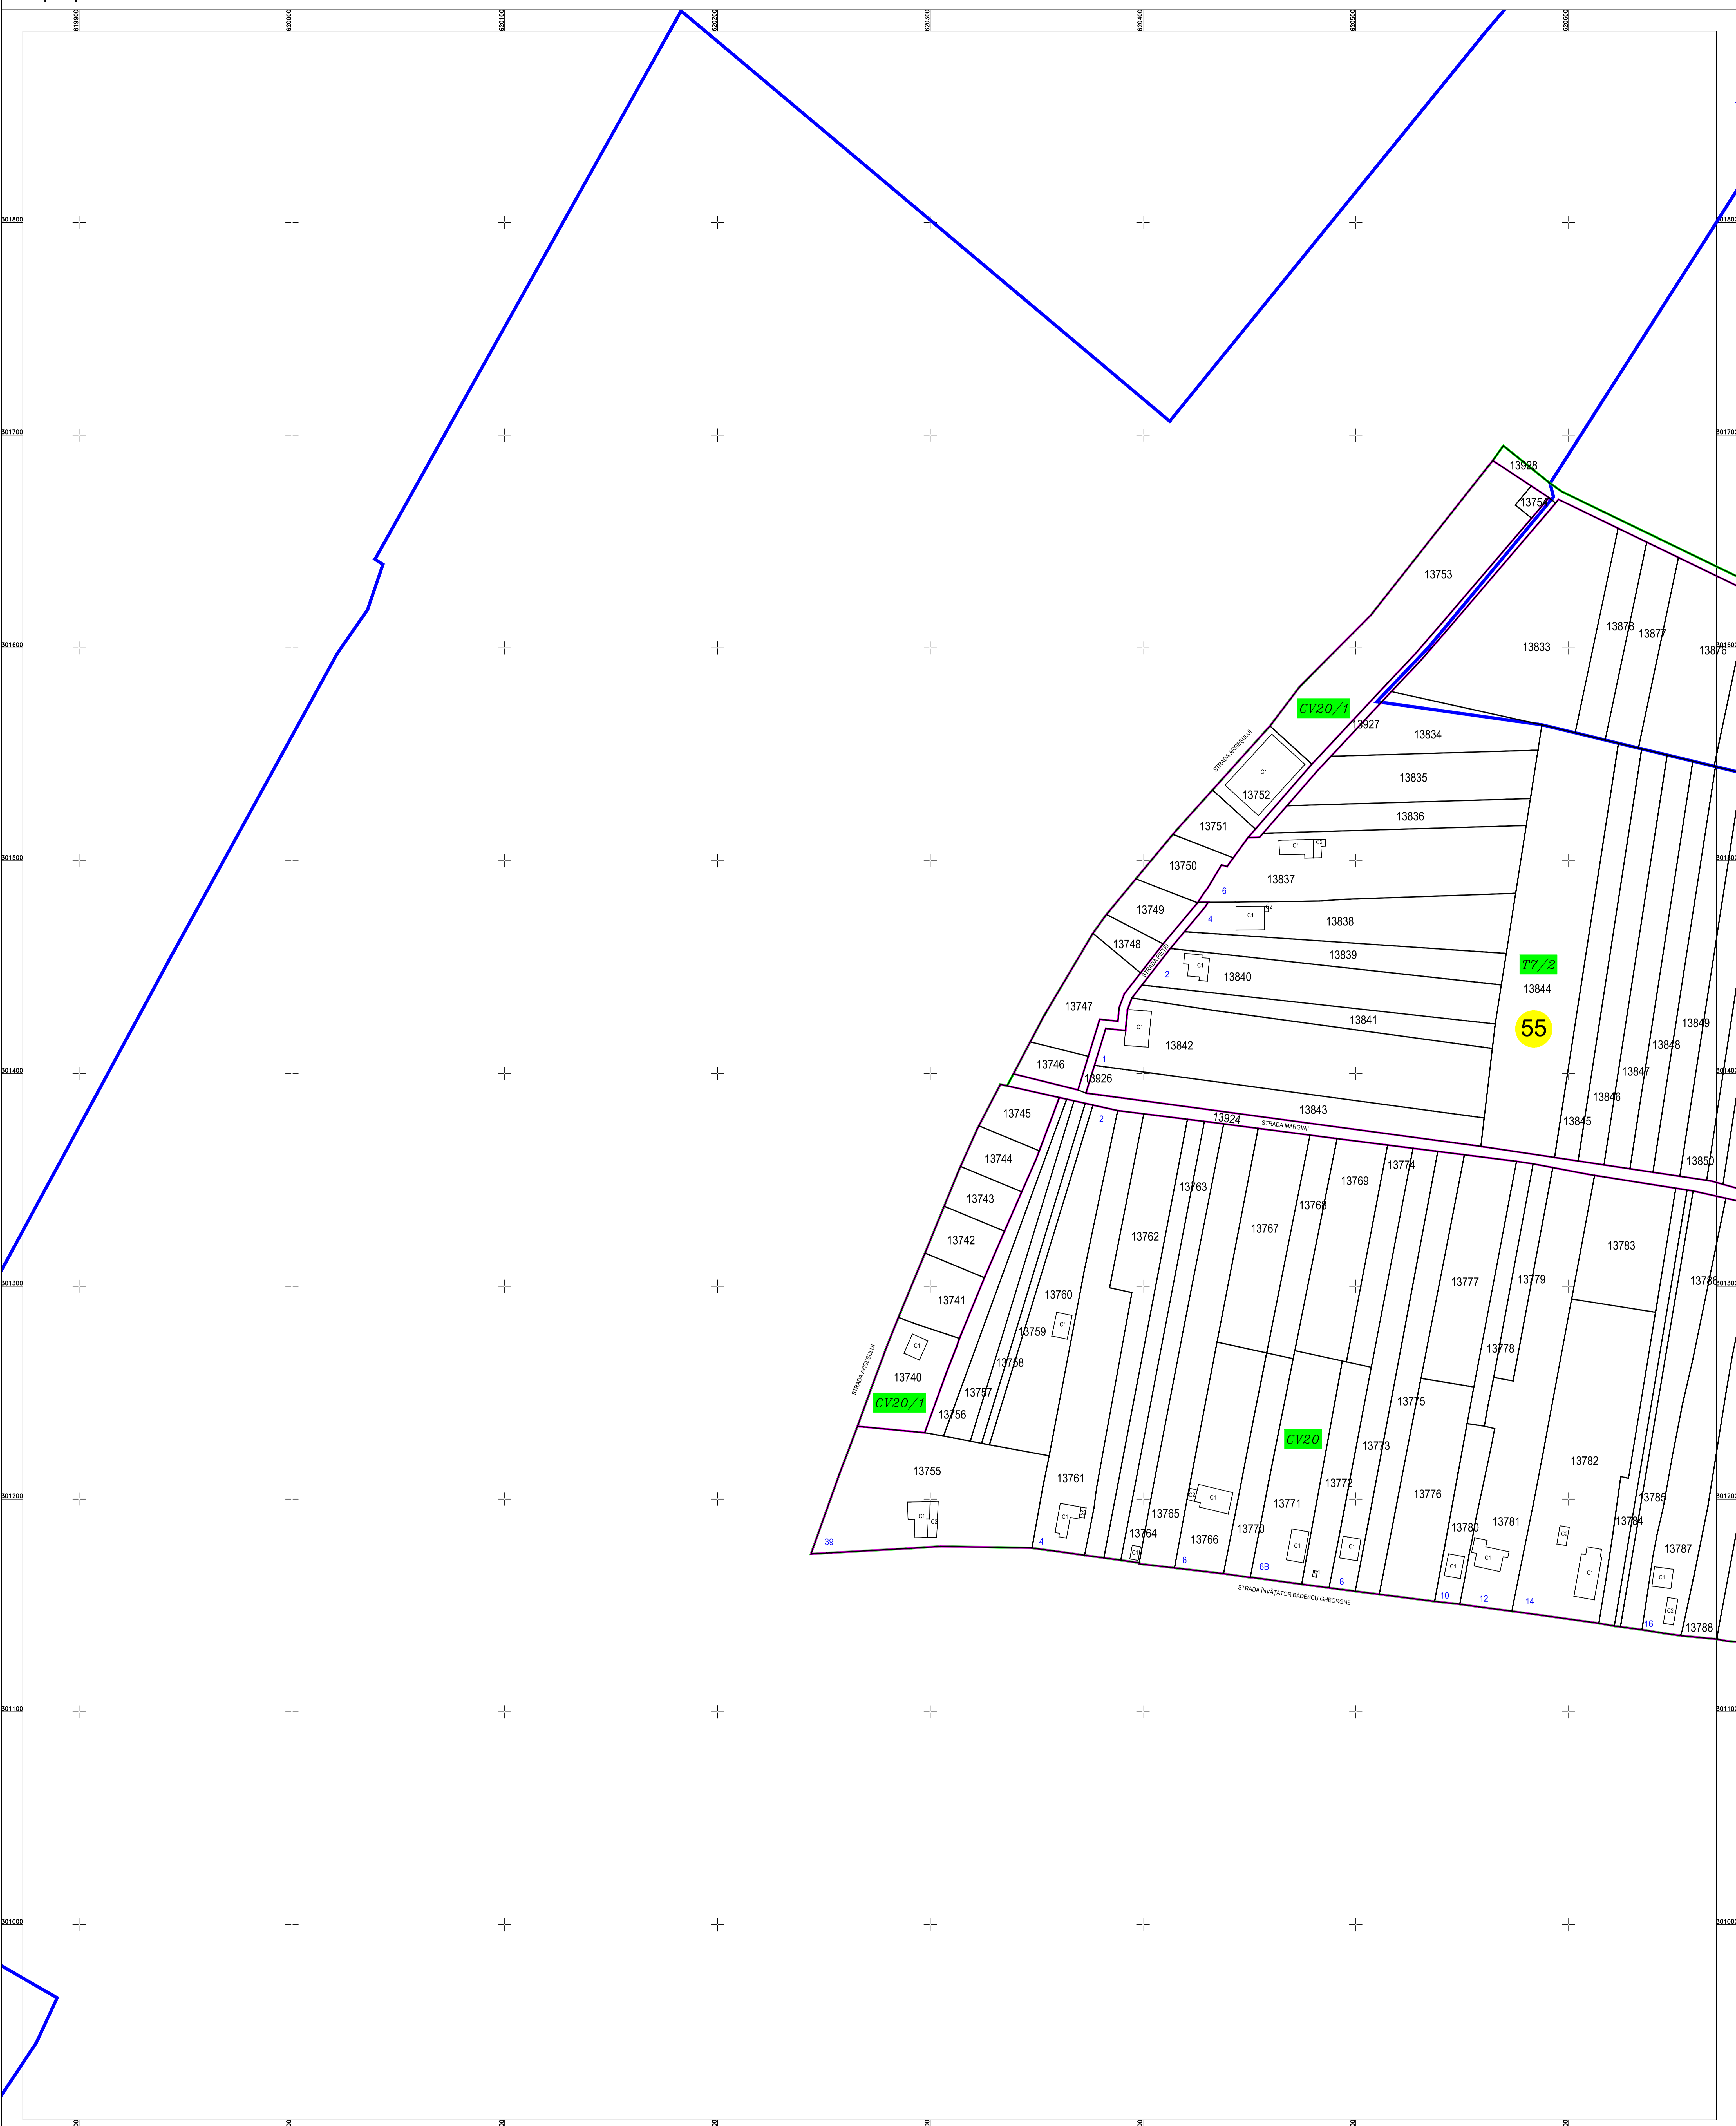

PLAN CADASTRAL
 U.A.T. RADOVANU, județul CĂLĂRAȘI, Sectorul cadastral: 55
 Scara 1:1000
 Sistem de proiecție STEREO' 1970

Planșa 1
 Spre publicare

SC KOMORA ENGINEERING SRL

Schema de racordare a planșelor

Schița cu dispunerea sectoarelor cadastrale

LEGENDĂ:

—	Limită UAT
—	Limită sector cadastral
—	Limită intravilan
—	Limită tarla
—	Limită imobil
C1	Limită construcții
C1	ID construcții
55	Număr sector cadastral
13755	ID imobil