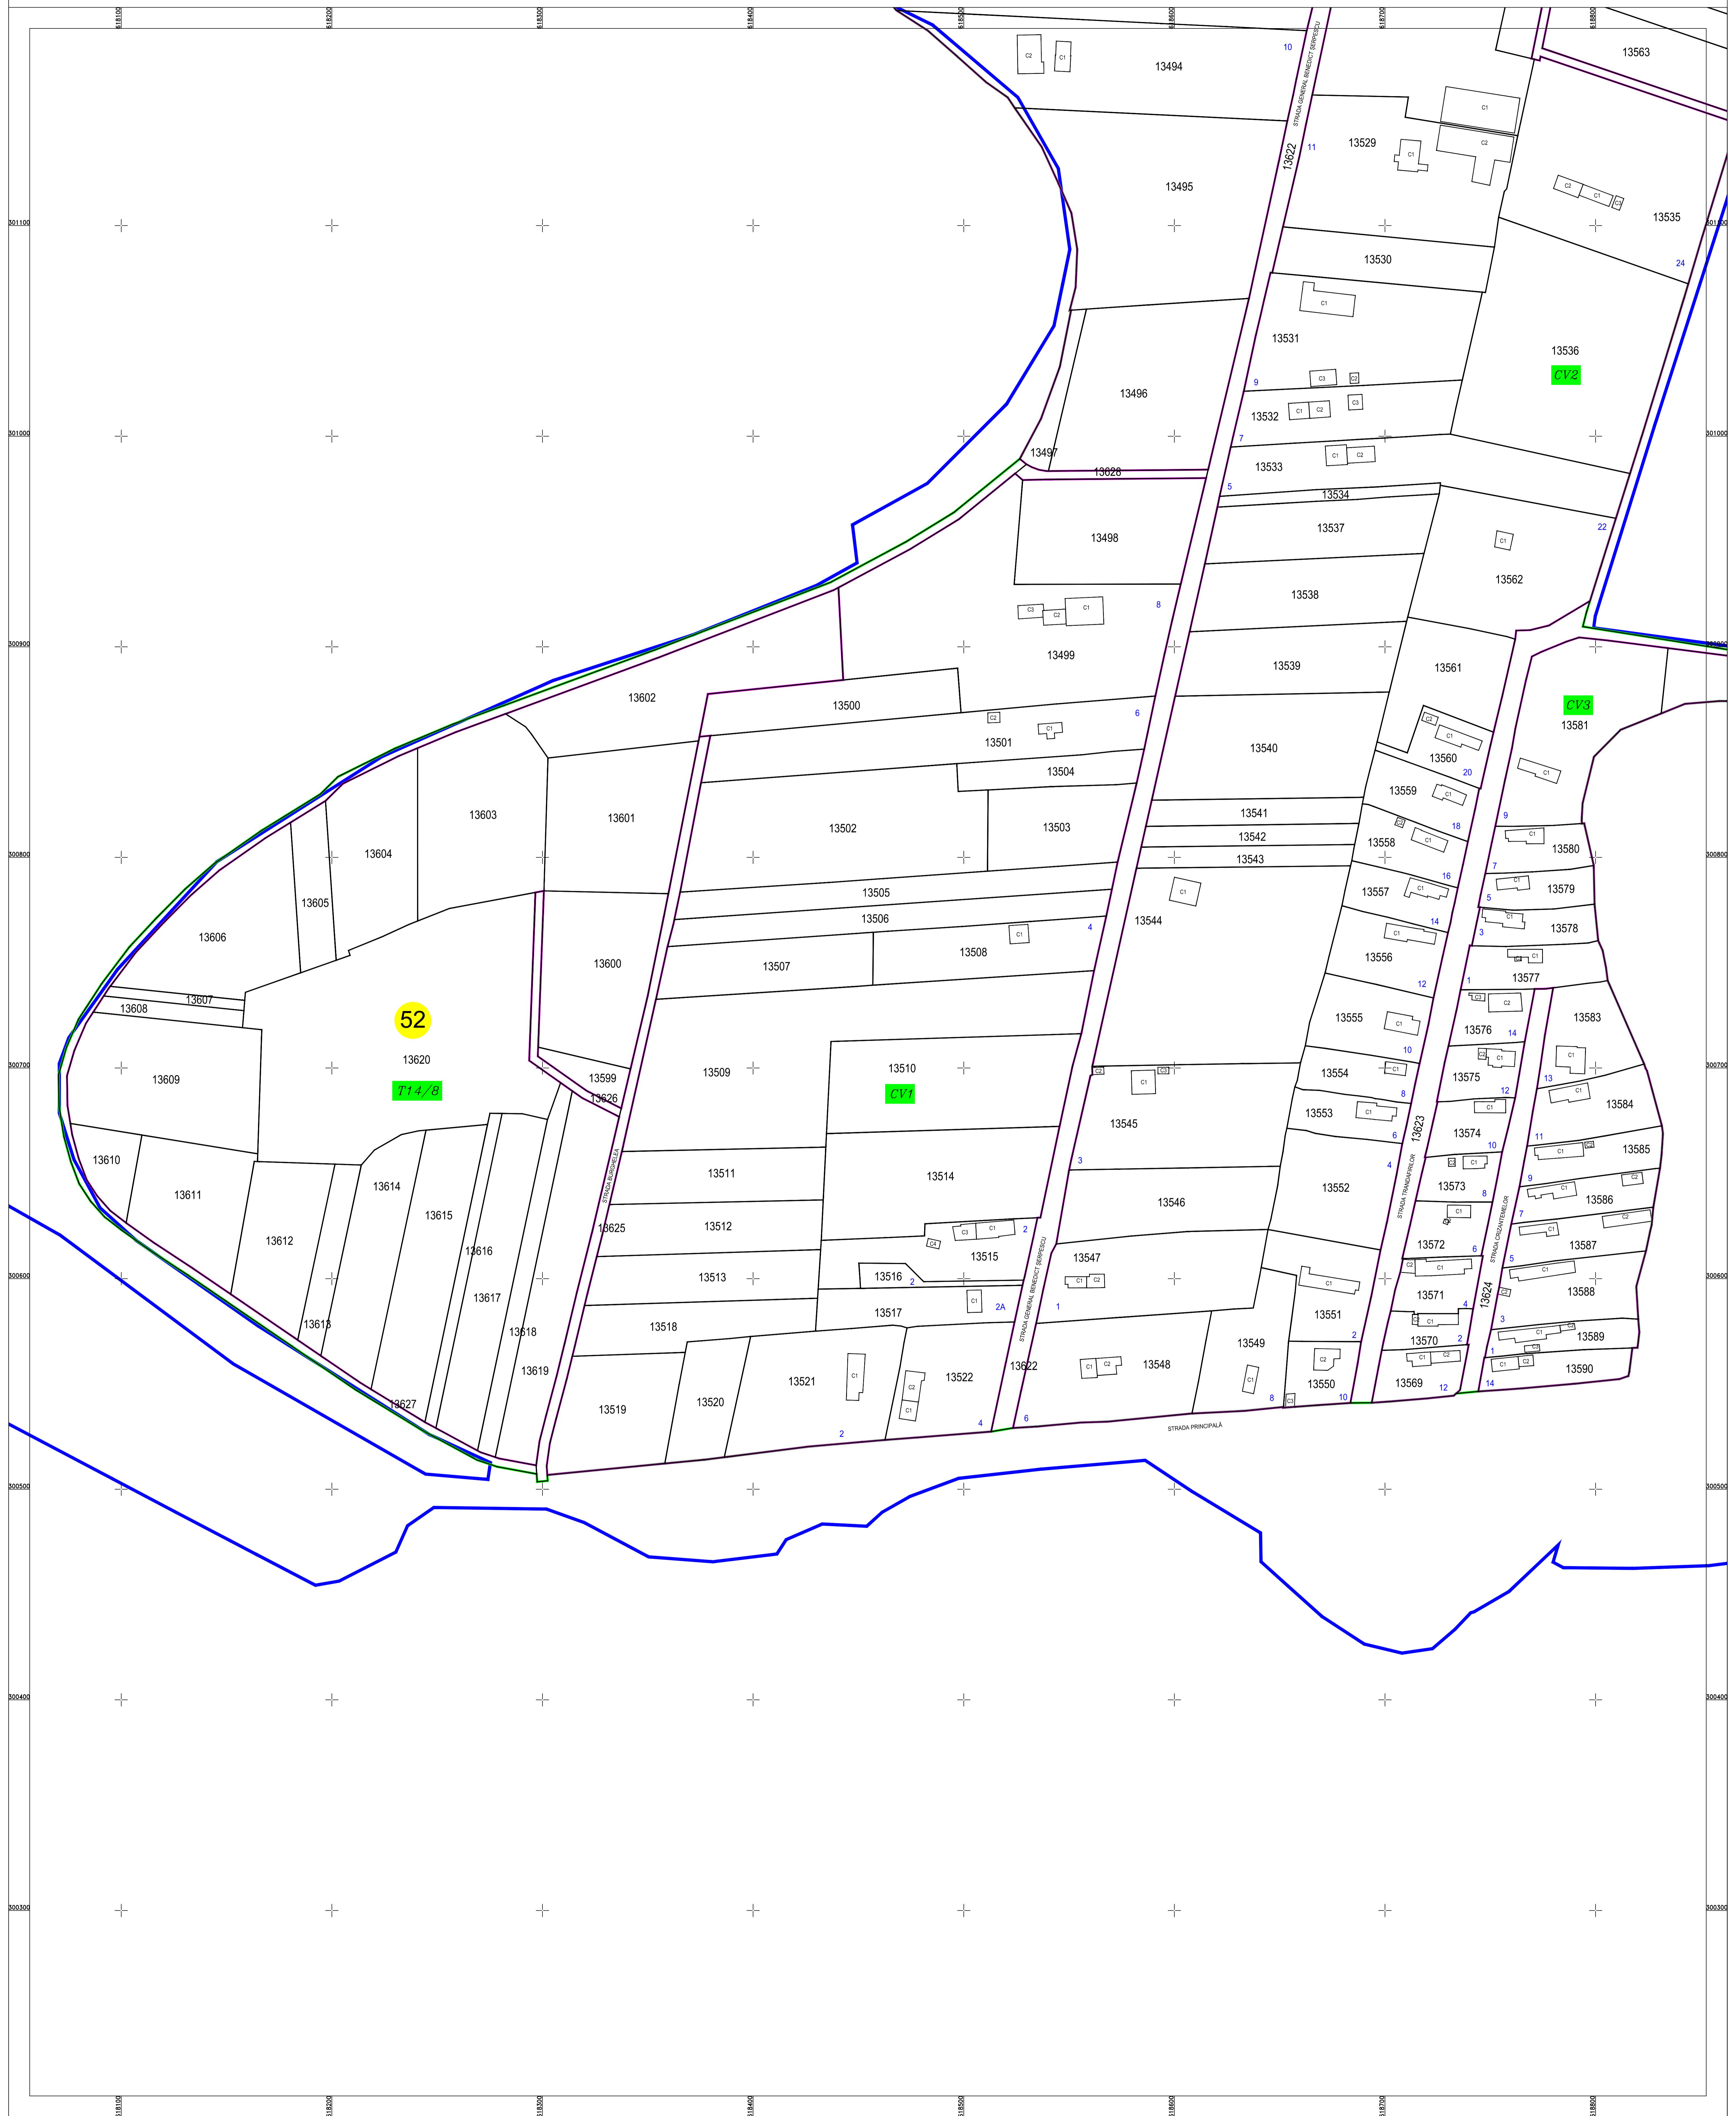

PLAN CADASTRAL
 U.A.T. RADOVANU, județul CĂLĂRAȘI, Sectorul cadastral: 52
 Scara 1:1000
 Sistem de proiecție STEREO' 1970

Plasa 1
 Spre publicare

—	Limită UAT
—	Limită sector cadastral
—	Limită intravilan
—	Limită tarla
	Limită imobil
	Limită construcții
	ID construcții
52	Număr sector cadastral
13522	ID imobil