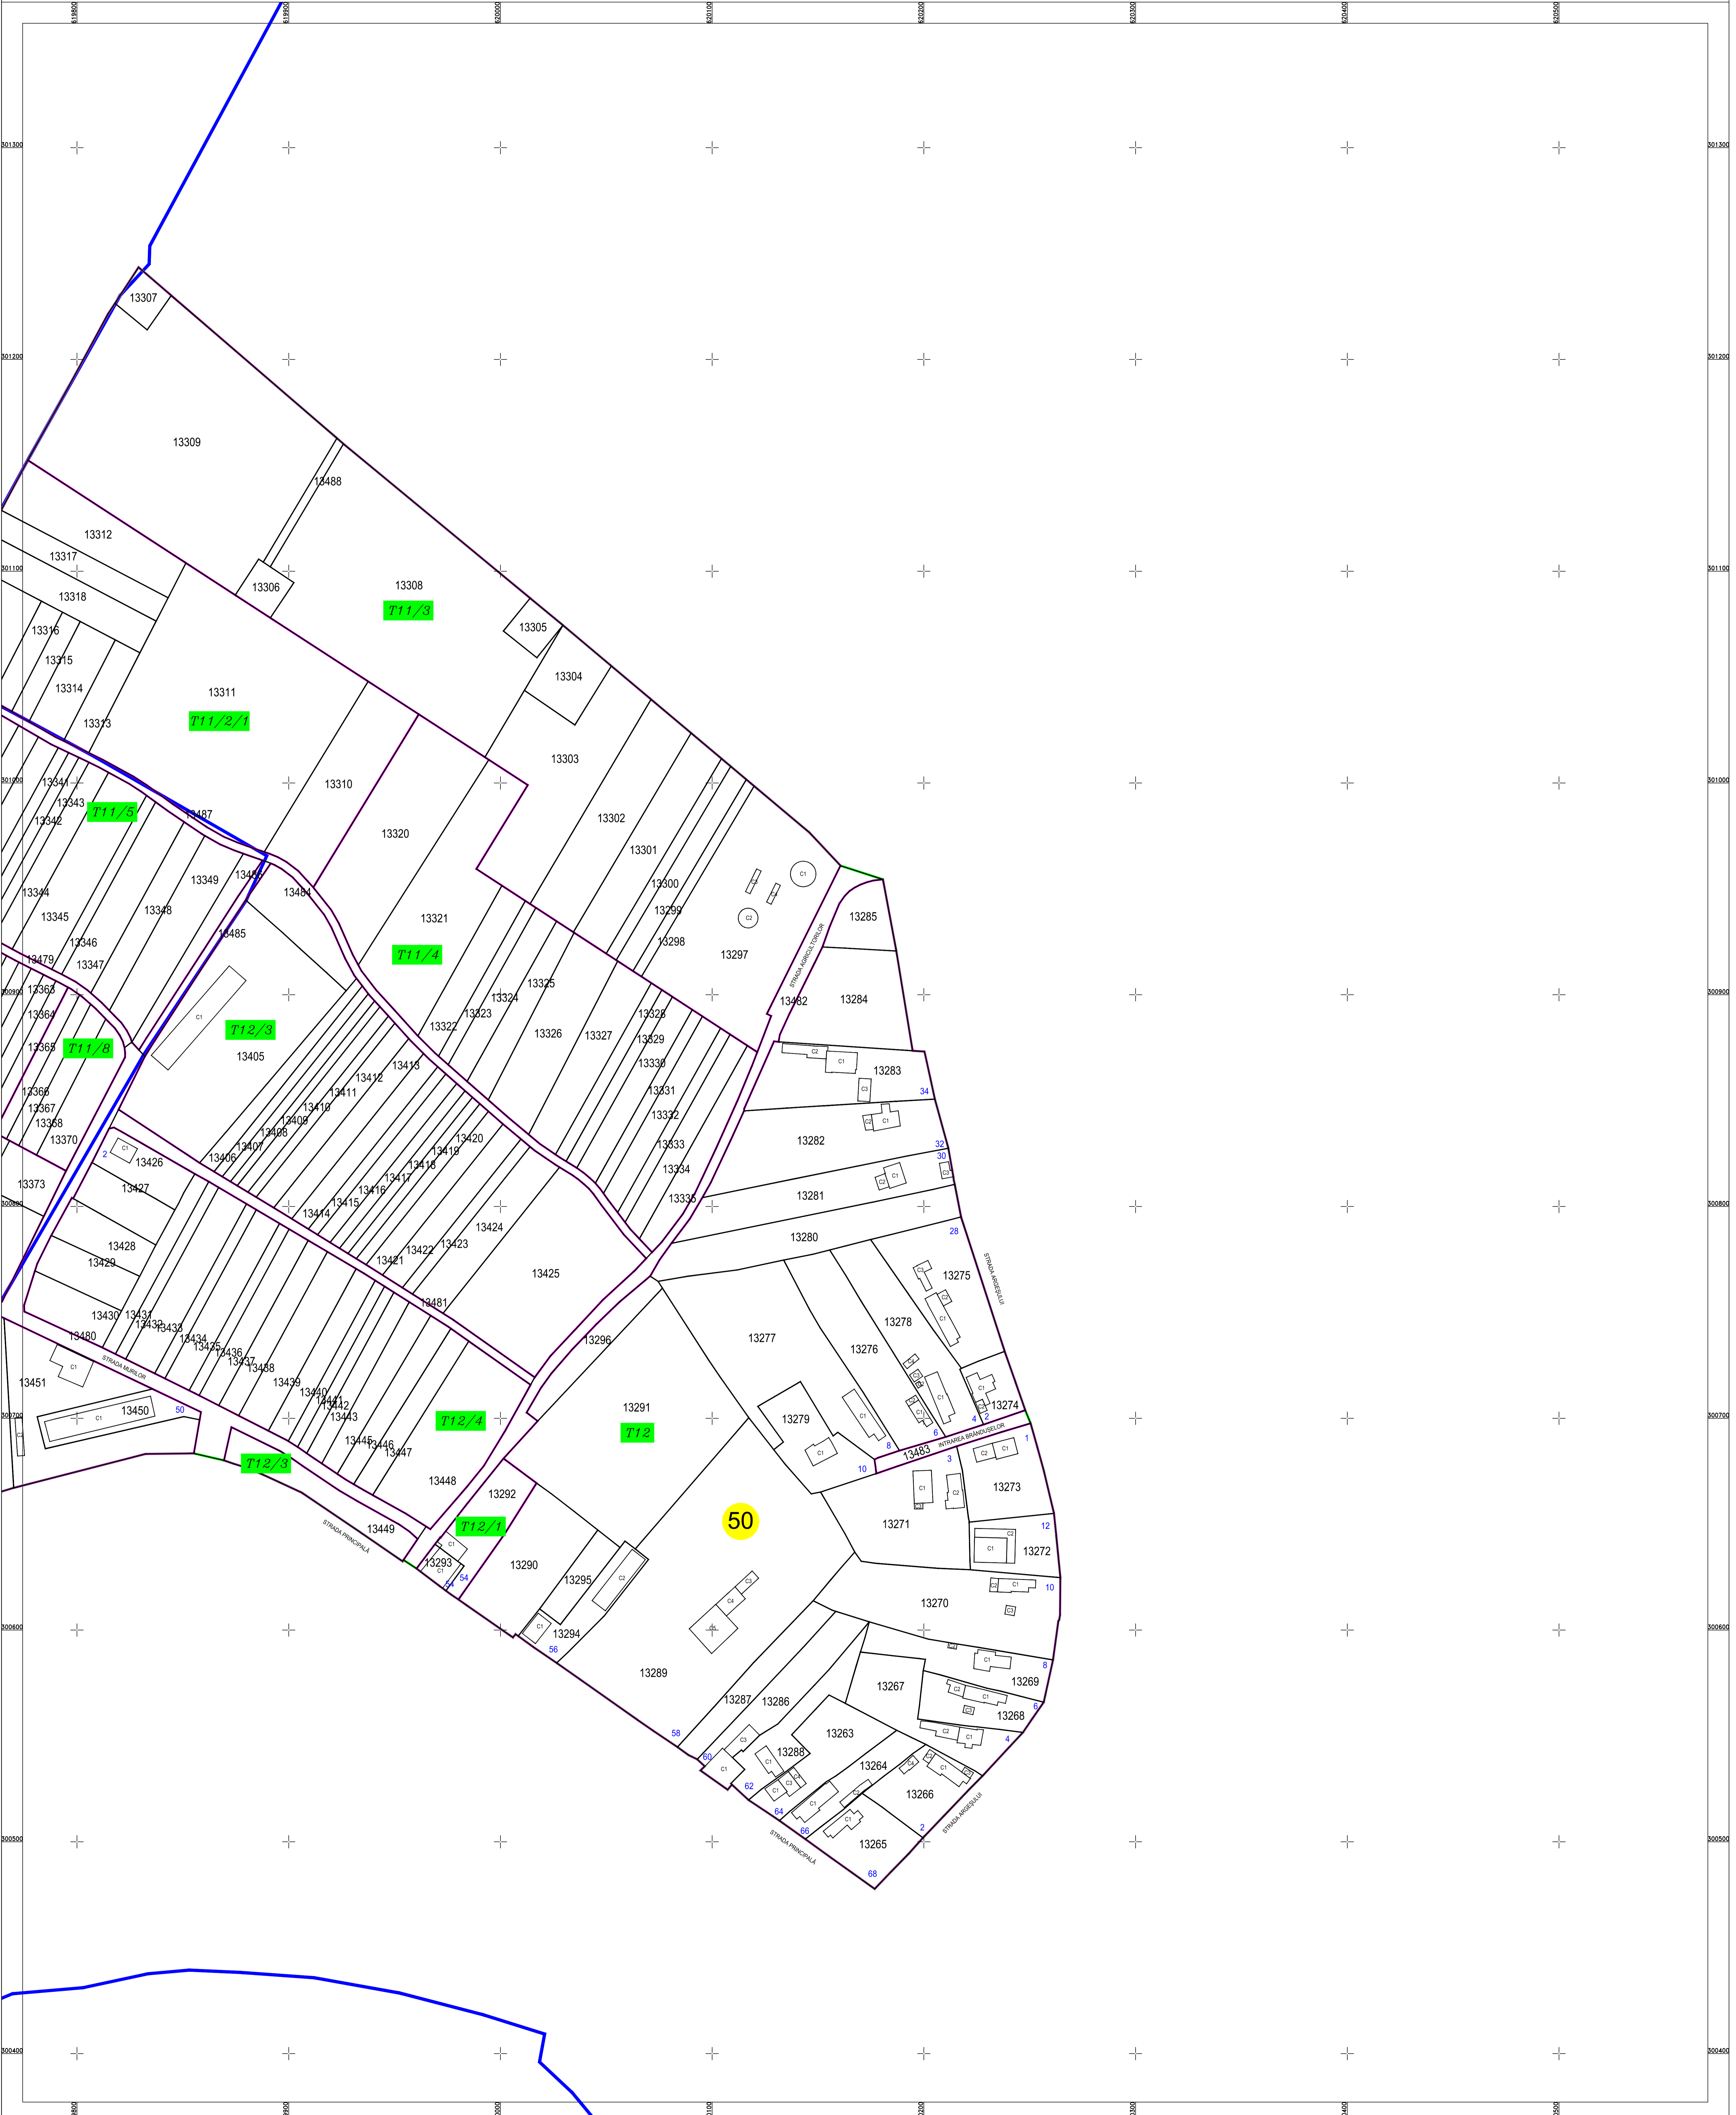

PLAN CADASTRAL
U.A.T. RADOVANU, județul CĂLĂRAȘI, Sectorul cadastral: 50
Scara 1:1000
Sistem de proiecție STEREO' 1970

Planșa 2
Spre publicare

SC KOMORA ENGINEERING SRL

Schema de racordare a planșelor

Schița cu dispunerea sectoarelor cadastrale

LEGENDĂ:

	Limită UAT
	Limită sector cadastral
	Limită intravilan
	Limită tarla
	Limită imobil
	Limită construcții
	ID construcții
	Număr sector cadastral
	ID imobil