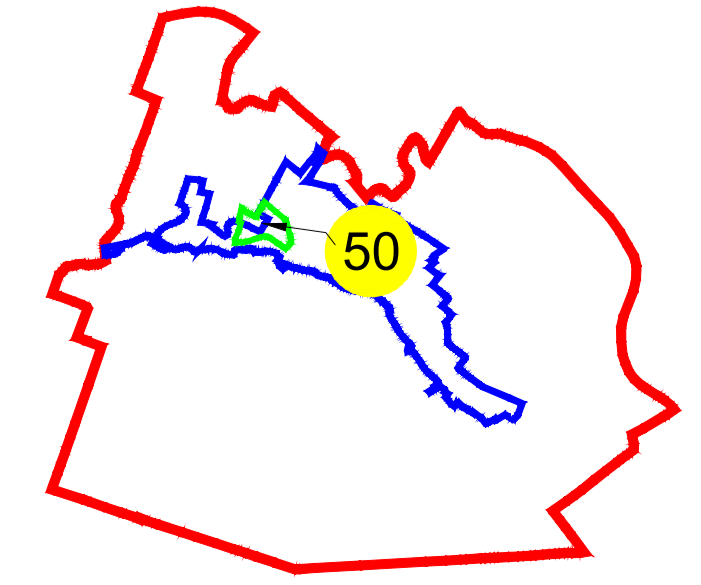

PLAN CADASTRAL
U.A.T. RADOVANU, județul CĂLĂRAȘI, Sectorul cadastral: 50
Scara 1:1000
Sistem de proiecție STEREO' 1970

Planșa 2
Spre publicare

SC KOMORA ENGINEERING SRL

Schema de racordare a planșelor

Schița cu dispunerea sectoarelor cadastrale

LEGENDĂ:

	Limită UAT
	Limită sector cadastral
	Limită intravilan
	Limită tarla
	Limită imobil
	Limită construcții
	ID construcții
	Număr sector cadastral
	ID imobil