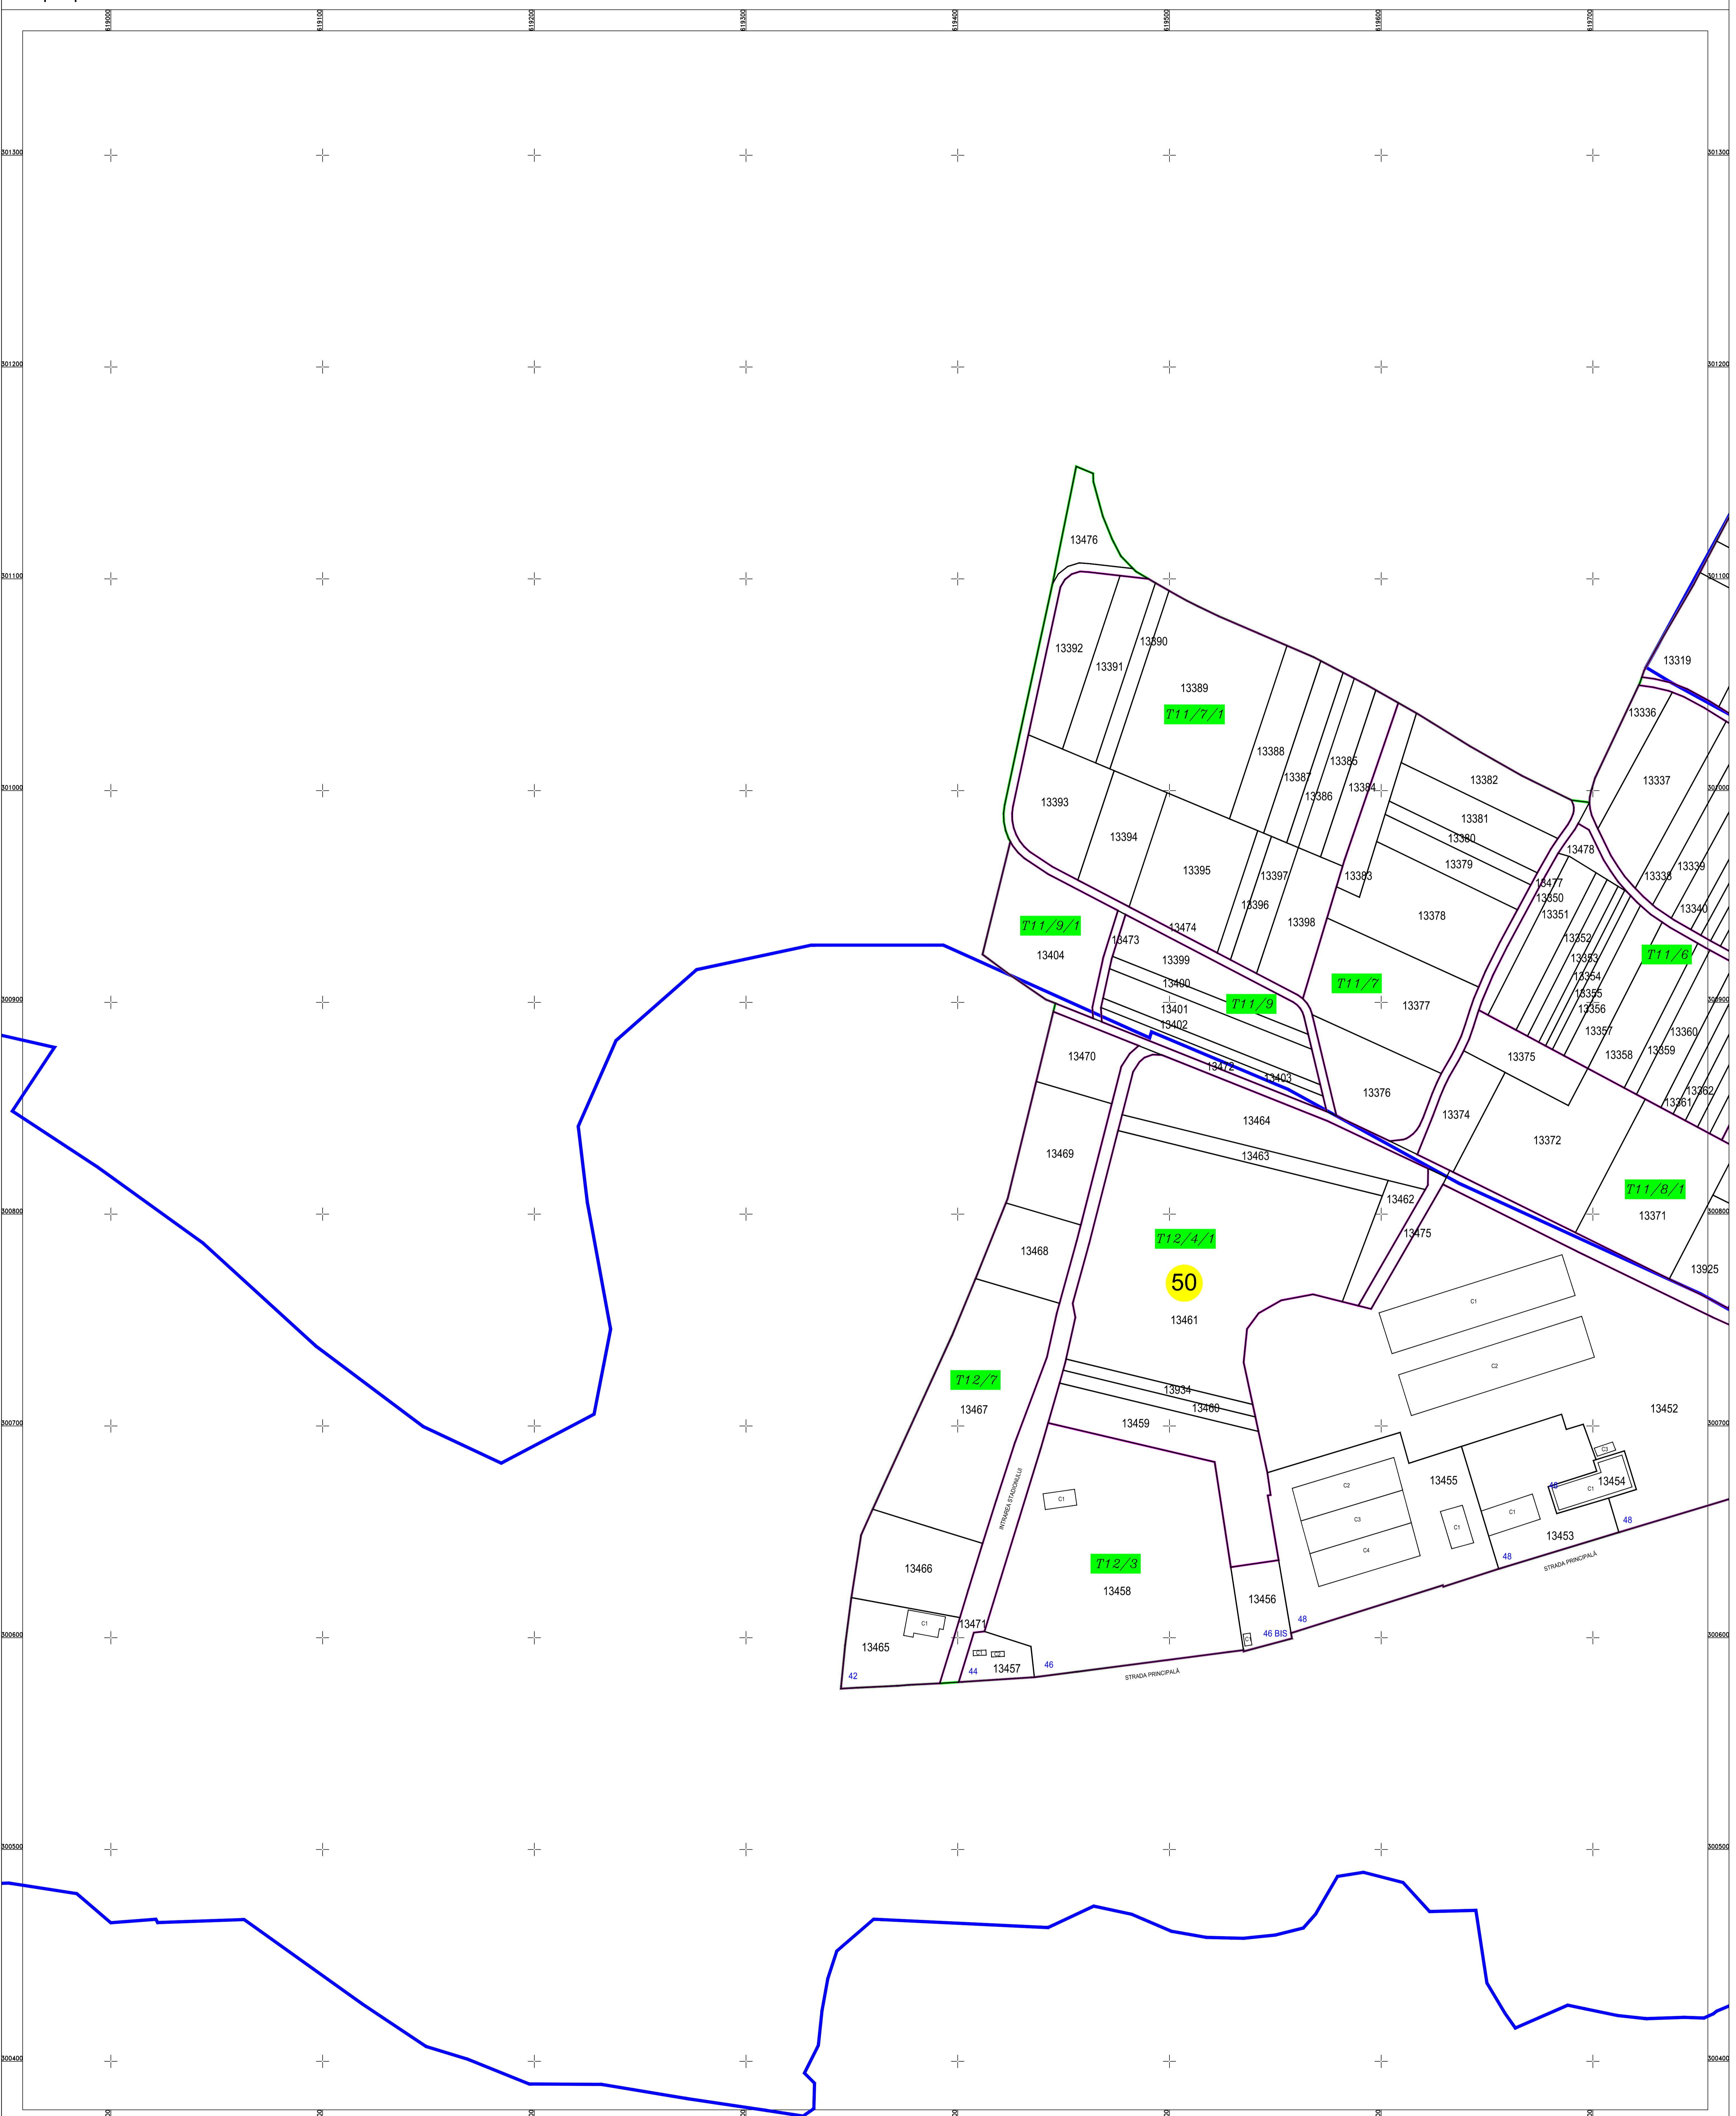

**PLAN CADASTRAL**  
 U.A.T. RADOVANU, județul CĂLĂRAȘI, Sectorul cadastral: 50  
 Scara 1:1000  
 Sistem de proiecție STEREO' 1970

Planșa 1  
 Spre publicare

SC KOMORA ENGINEERING SRL

Schema de racordare a planșelor

Schița cu dispunerea sectoarelor cadastrale

LEGENDĂ:

<span style="color: red;">—</span>	Limită UAT
<span style="color: green;">—</span>	Limită sector cadastral
<span style="color: blue;">—</span>	Limită intravilan
<span style="color: magenta;">—</span>	Limită tarla
<span style="color: black;">—</span>	Limită imobil
<span style="border: 1px solid black; padding: 2px;">C1</span>	Limită construcții
<span style="border: 1px solid black; padding: 2px;">C1</span>	ID construcții
<span style="background-color: yellow; border: 1px solid black; border-radius: 50%; padding: 2px;">50</span>	Număr sector cadastral
13465	ID imobil