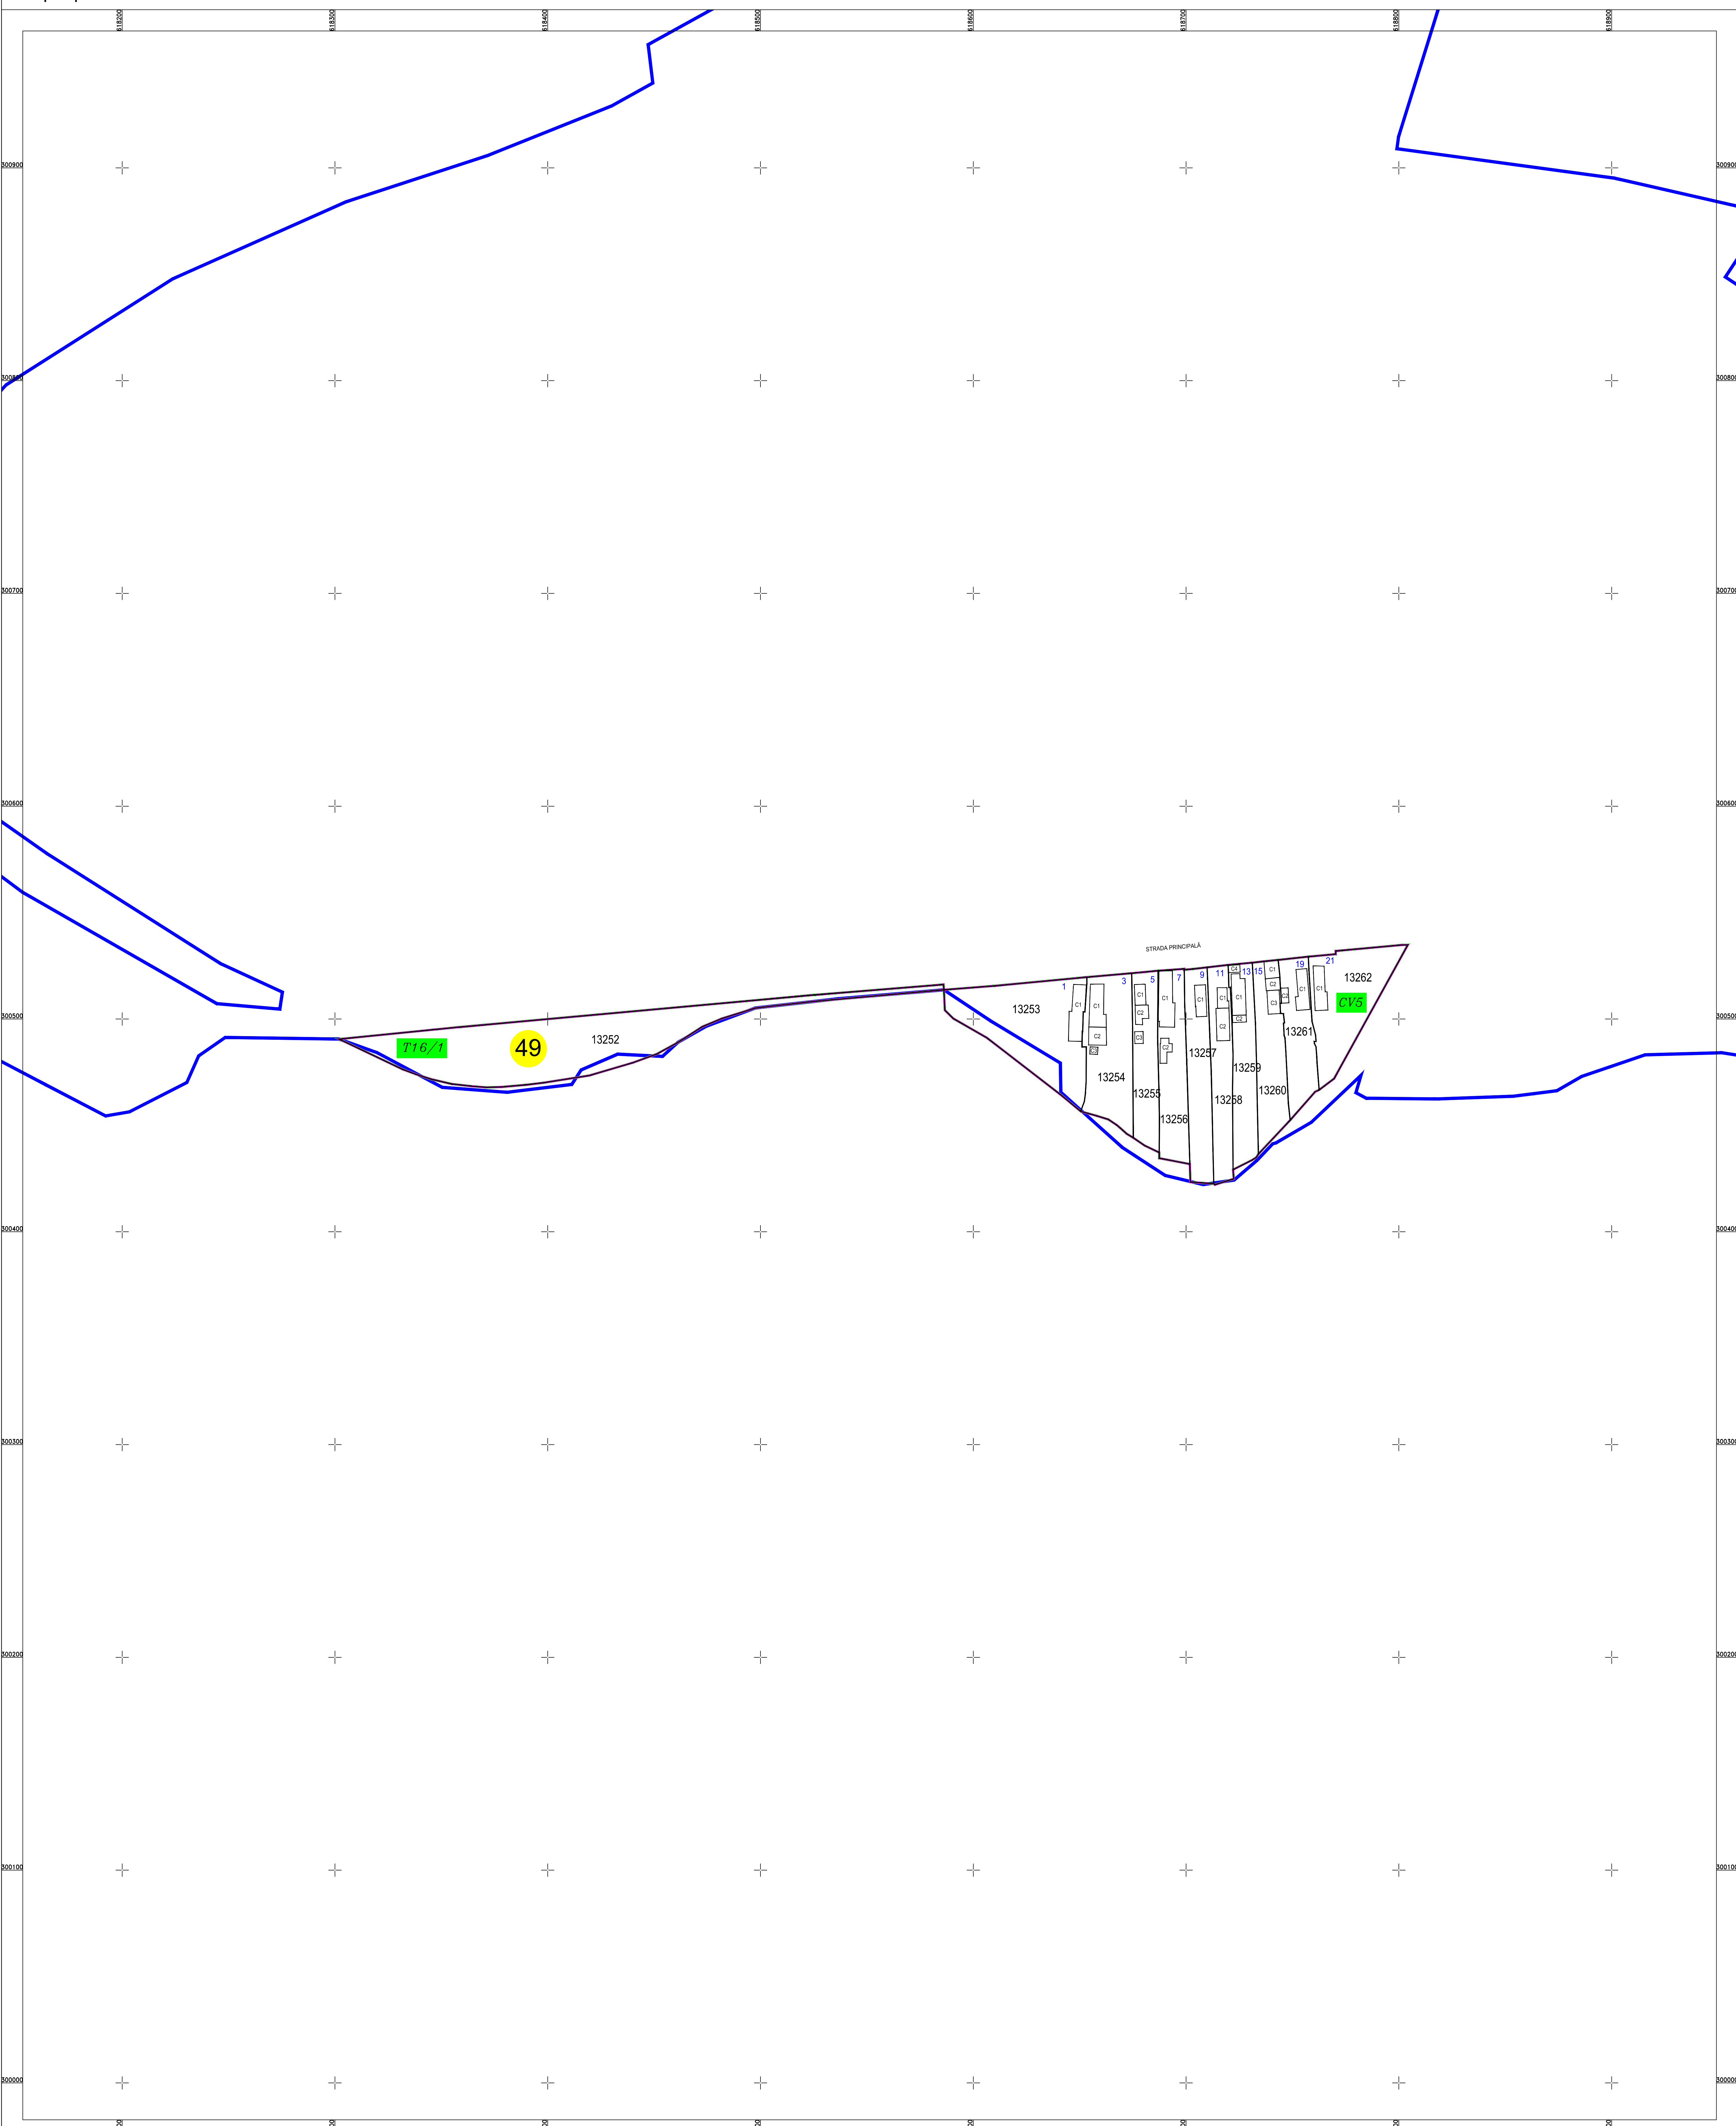

PLAN CADASTRAL
 U.A.T. RADOVANU, județul CĂLĂRAȘI, Sectorul cadastral: 49
 Scara 1:1000
 Sistem de proiecție STEREO' 1970

Planșa 1
 Spre publicare

SC KOMORA ENGINEERING SRL

Schema de racordare a planșelor

Schița cu dispunerea sectoarelor cadastrale

LEGENDĂ:

—	Limită UAT
—	Limită sector cadastral
—	Limită intravilan
—	Limită tarla
—	Limită imobil
—	Limită construcții
C1	ID construcții
49	Număr sector cadastral
13253	ID imobil