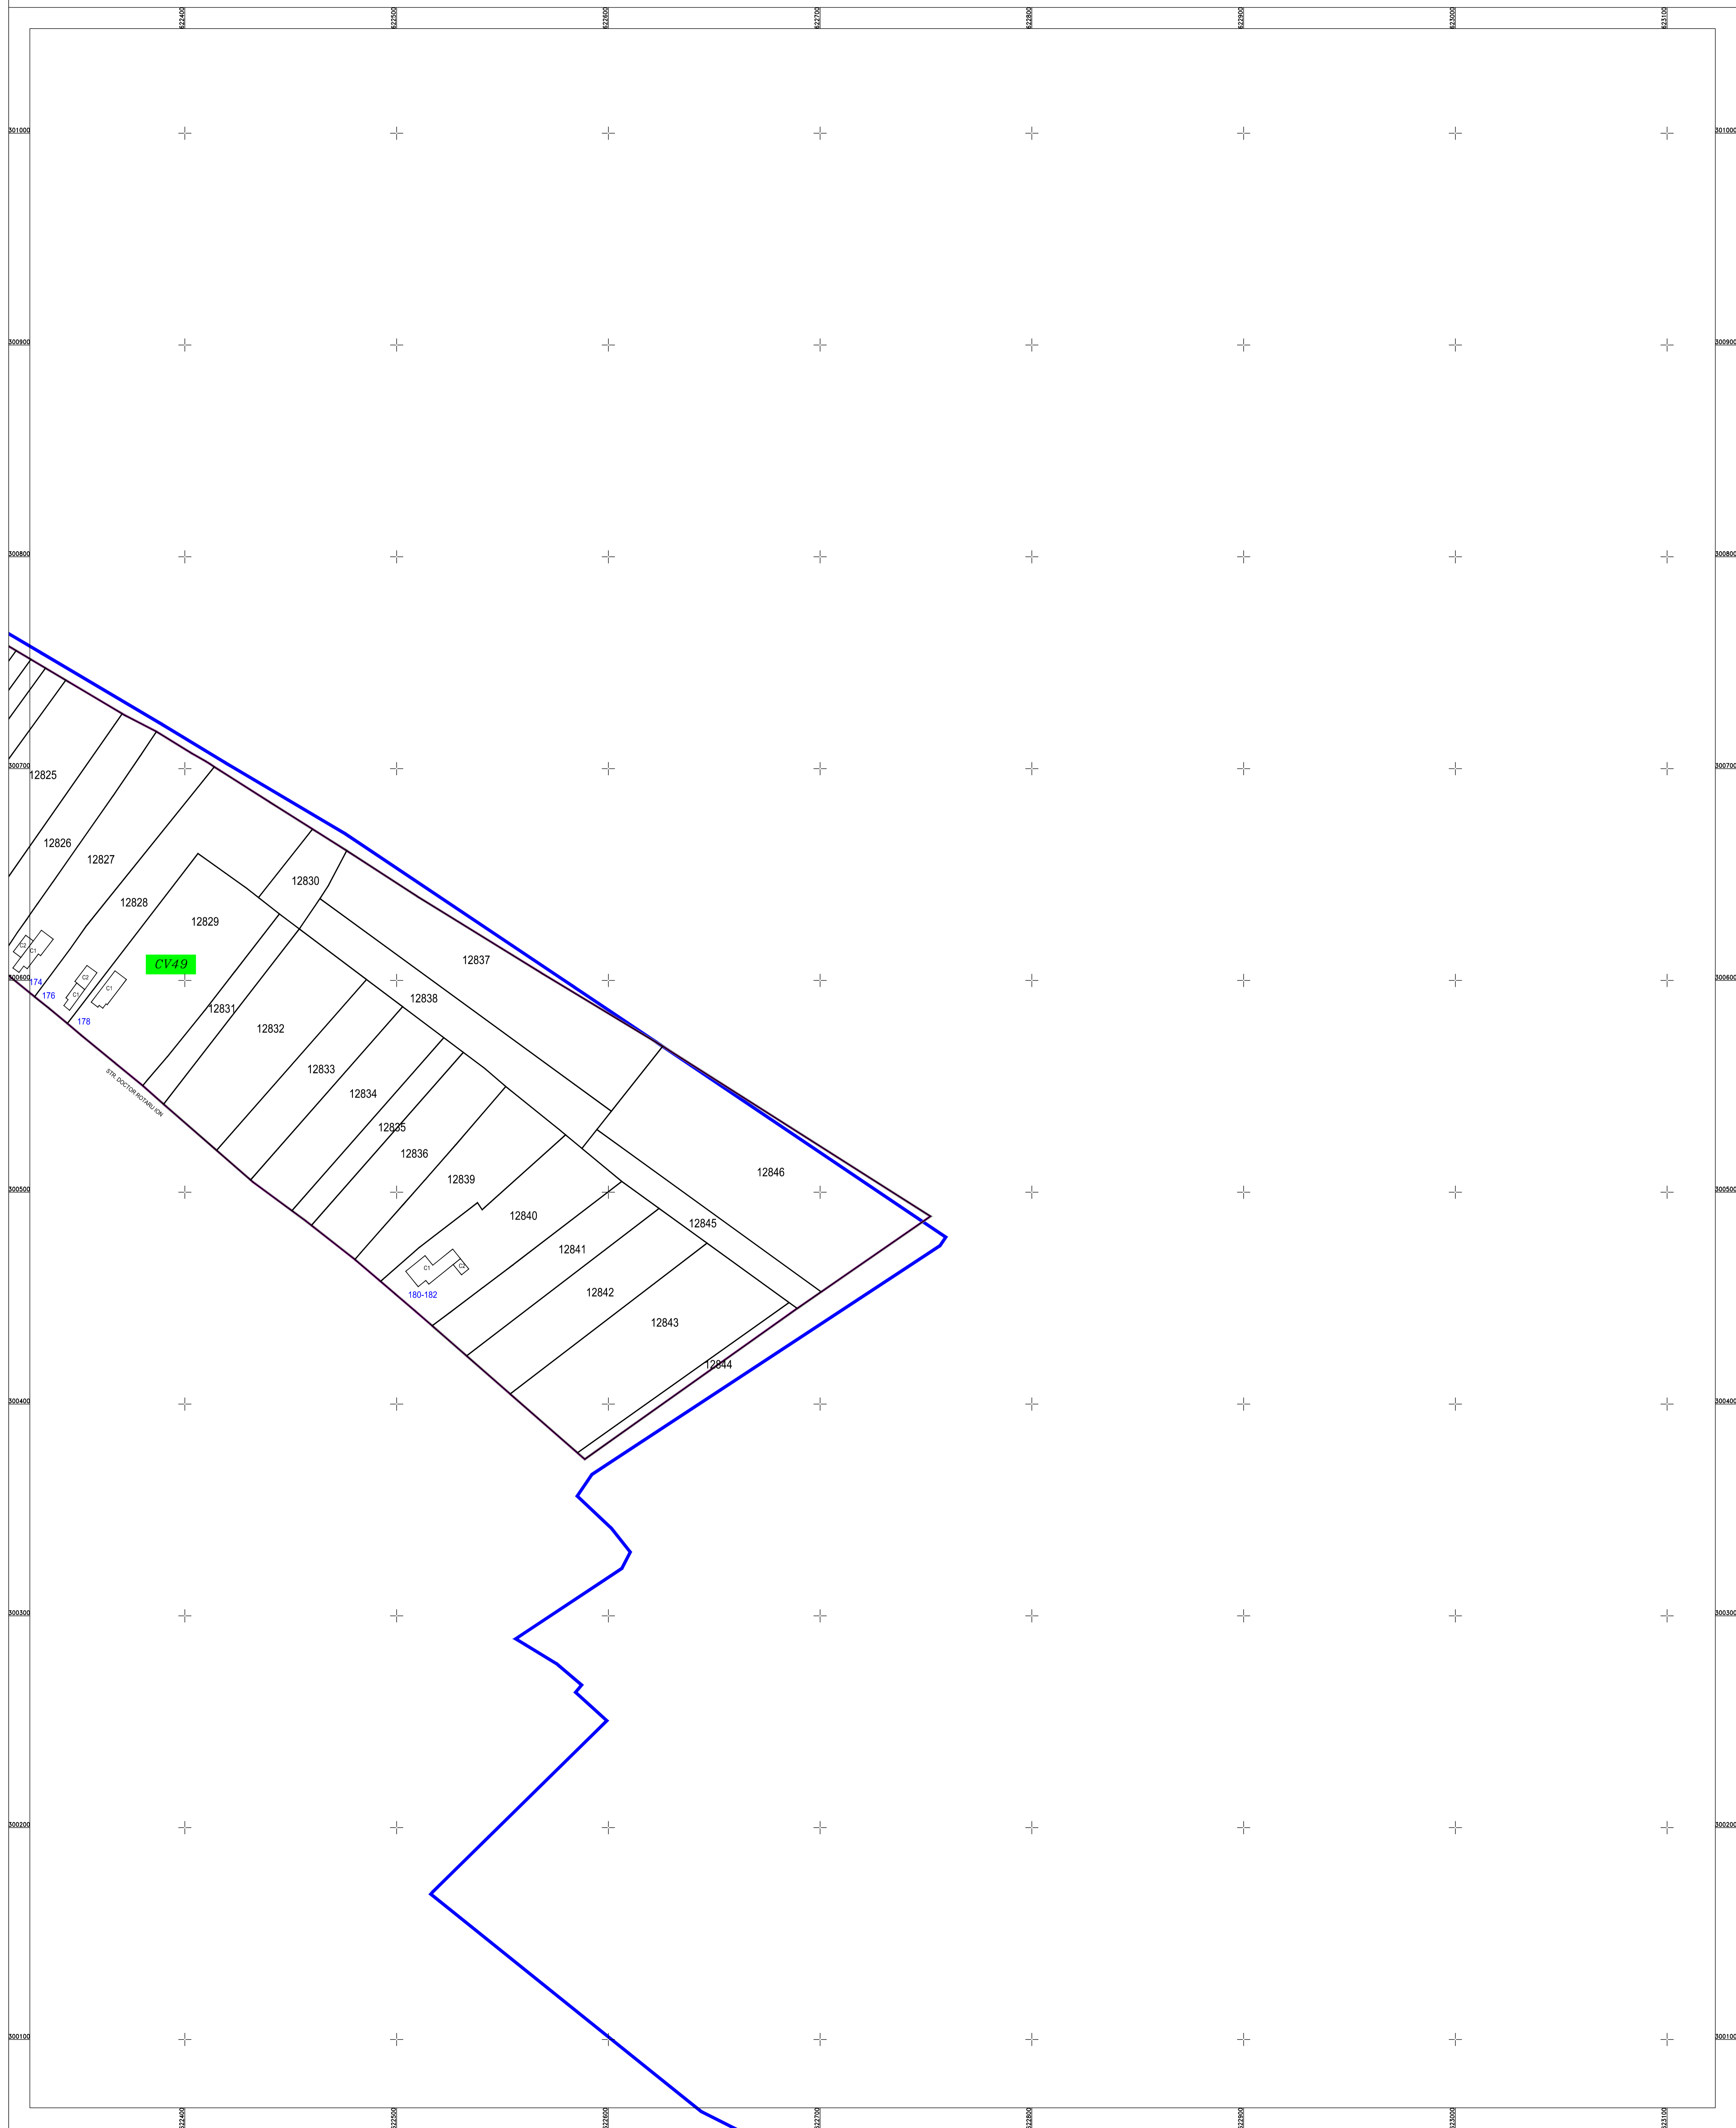

**PLAN CADASTRAL**  
 U.A.T. RADOVANU, județul CĂLĂRAȘI, Sectorul cadastral: 48  
 Scara 1:1000  
 Sistem de proiecție STEREO' 1970

Planșa 4  
 Spre publicare

Schema de racordare a planșelor

Schița cu dispunerea sectoarelor cadastrale

**LEGENDĂ:**

	Limită UAT
	Limită sector cadastral
	Limită intravilan
	Limită tarla
	Limită imobil
	Limită construcții
	ID construcții
	Număr sector cadastral
	ID imobil

SC KOMORA  
 ENGINEERING SRL