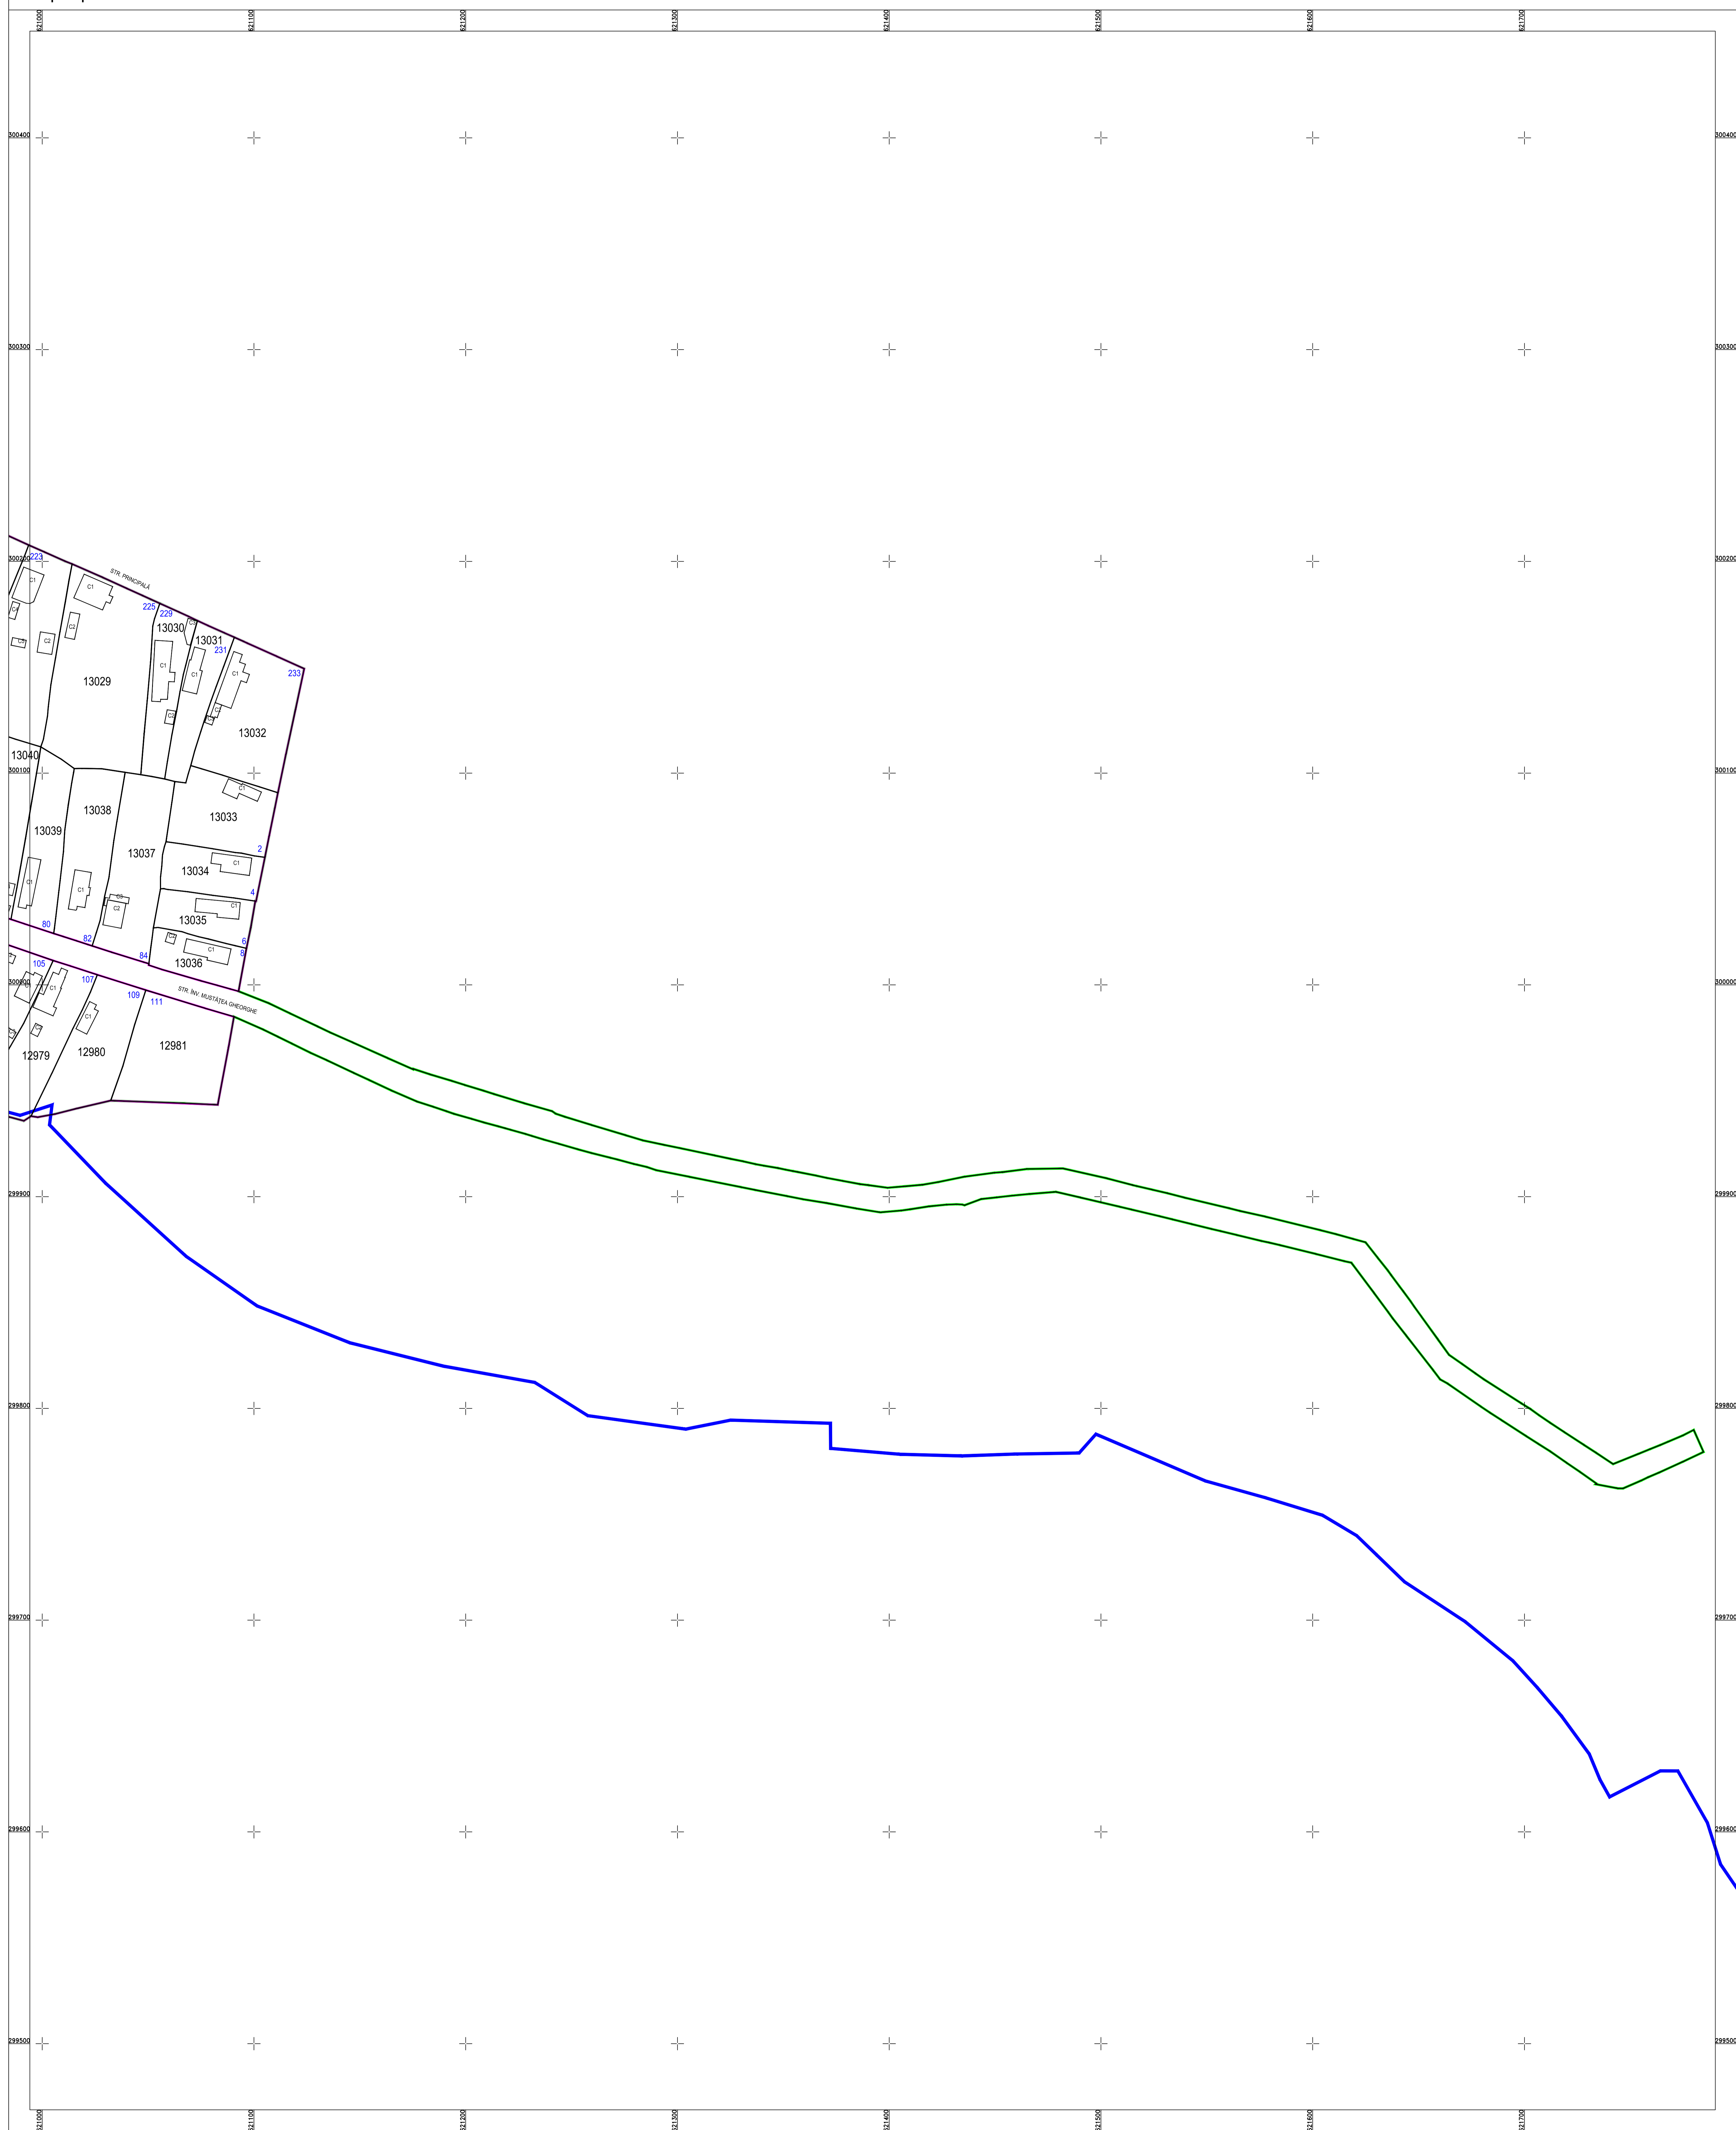

PLAN CADASTRAL
U.A.T. RADOVANU, județul CĂLĂRAȘI, Sectorul cadastral: 43
Scara 1:1000
Sistem de proiecție STEREO' 1970

Planșa 3
Spre publicare

Schema de racordare a planșelor

Schița cu dispunerea sectoarelor cadastrale

LEGENDĂ:

	Limită UAT
	Limită sector cadastral
	Limită intravilan
	Limită tarla
	Limită imobil
	Limită construcții
	ID construcții
	Număr sector cadastral
	ID imobil

SC KOMORA
ENGINEERING SRL