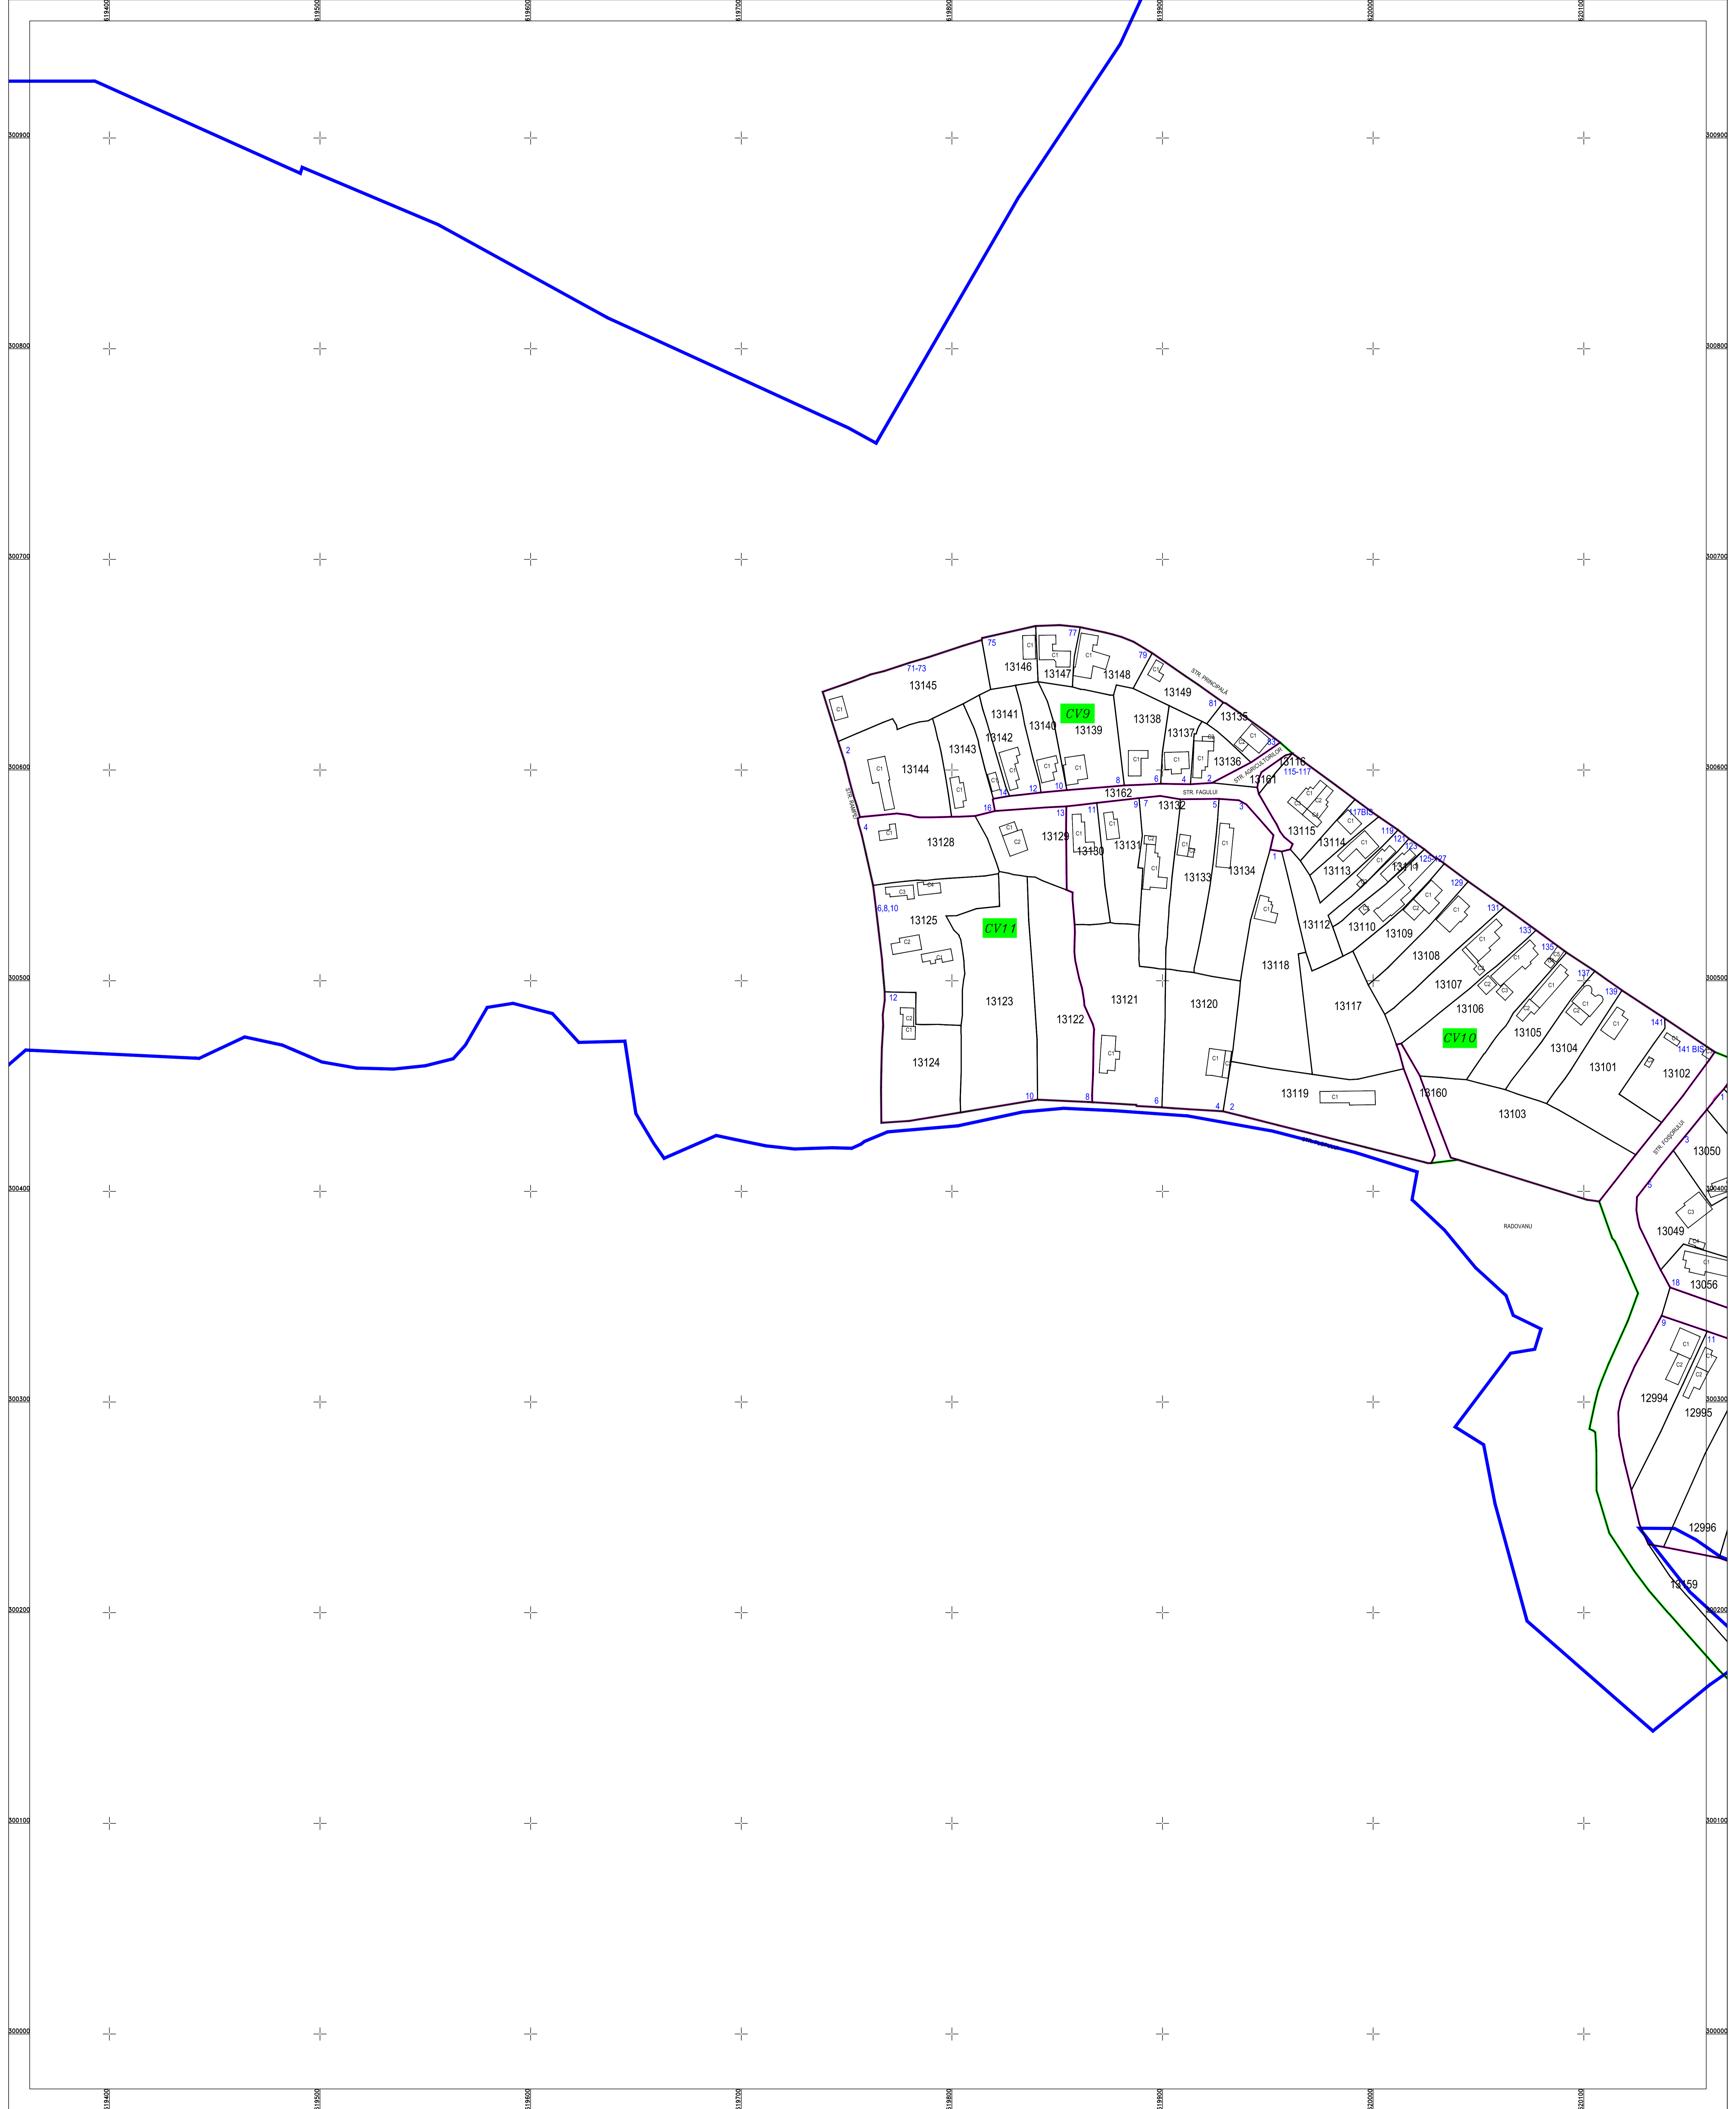

PLAN CADASTRAL
 U.A.T. RADOVANU, județul CĂLĂRAȘI, Sectorul cadastral: 43
 Scara 1:1000
 Sistem de proiecție STEREO' 1970

Plasa 1
 Spre publicare

Schema de racordare a planșelor

Schița cu dispunerea sectoarelor cadastrale

LEGENDĂ:

	Limită UAT
	Limită sector cadastral
	Limită intravilan
	Limită tarla
	Limită imobil
	Limită construcții
	ID construcții
	Număr sector cadastral
	ID imobil

SC KOMORA
 ENGINEERING SRL