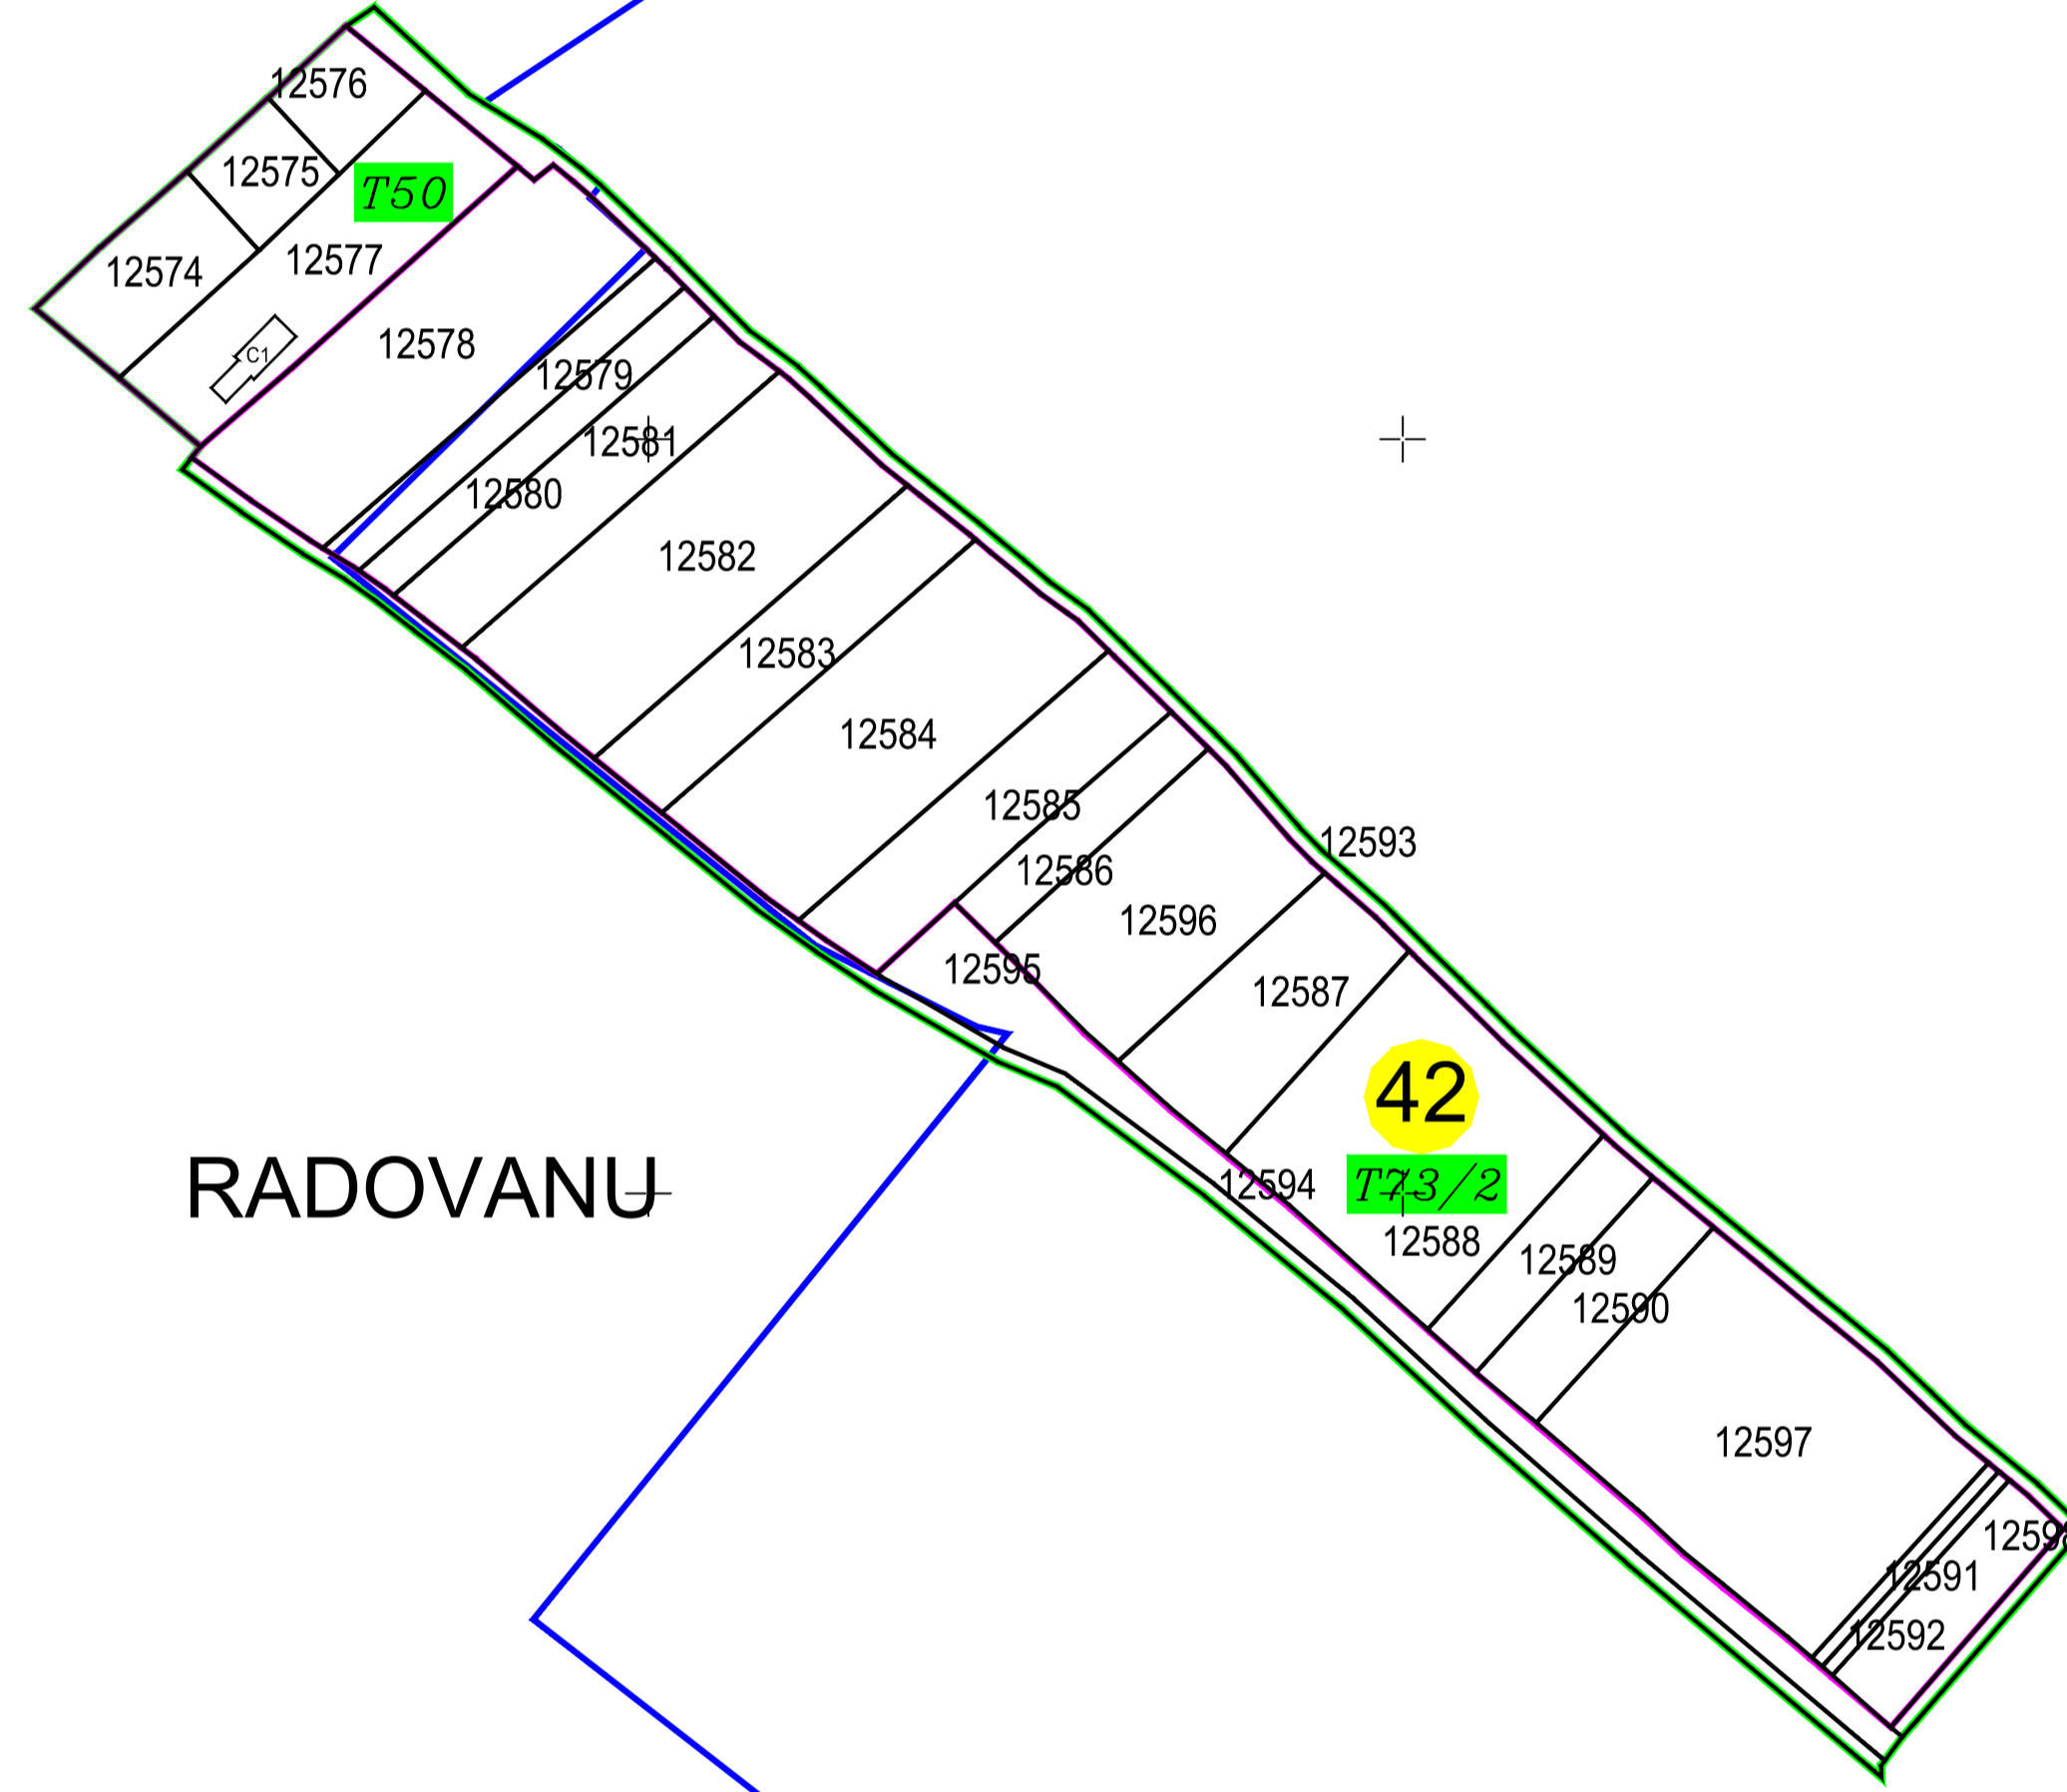

PLAN CADASTRAL
U.A.T. RADOVANU, județul CĂLĂRAȘI, Sectorul cadastral 42
Scara 1:2000
Sistem de proiecție STEREO' 1970

Plasa 1
Spre publicare