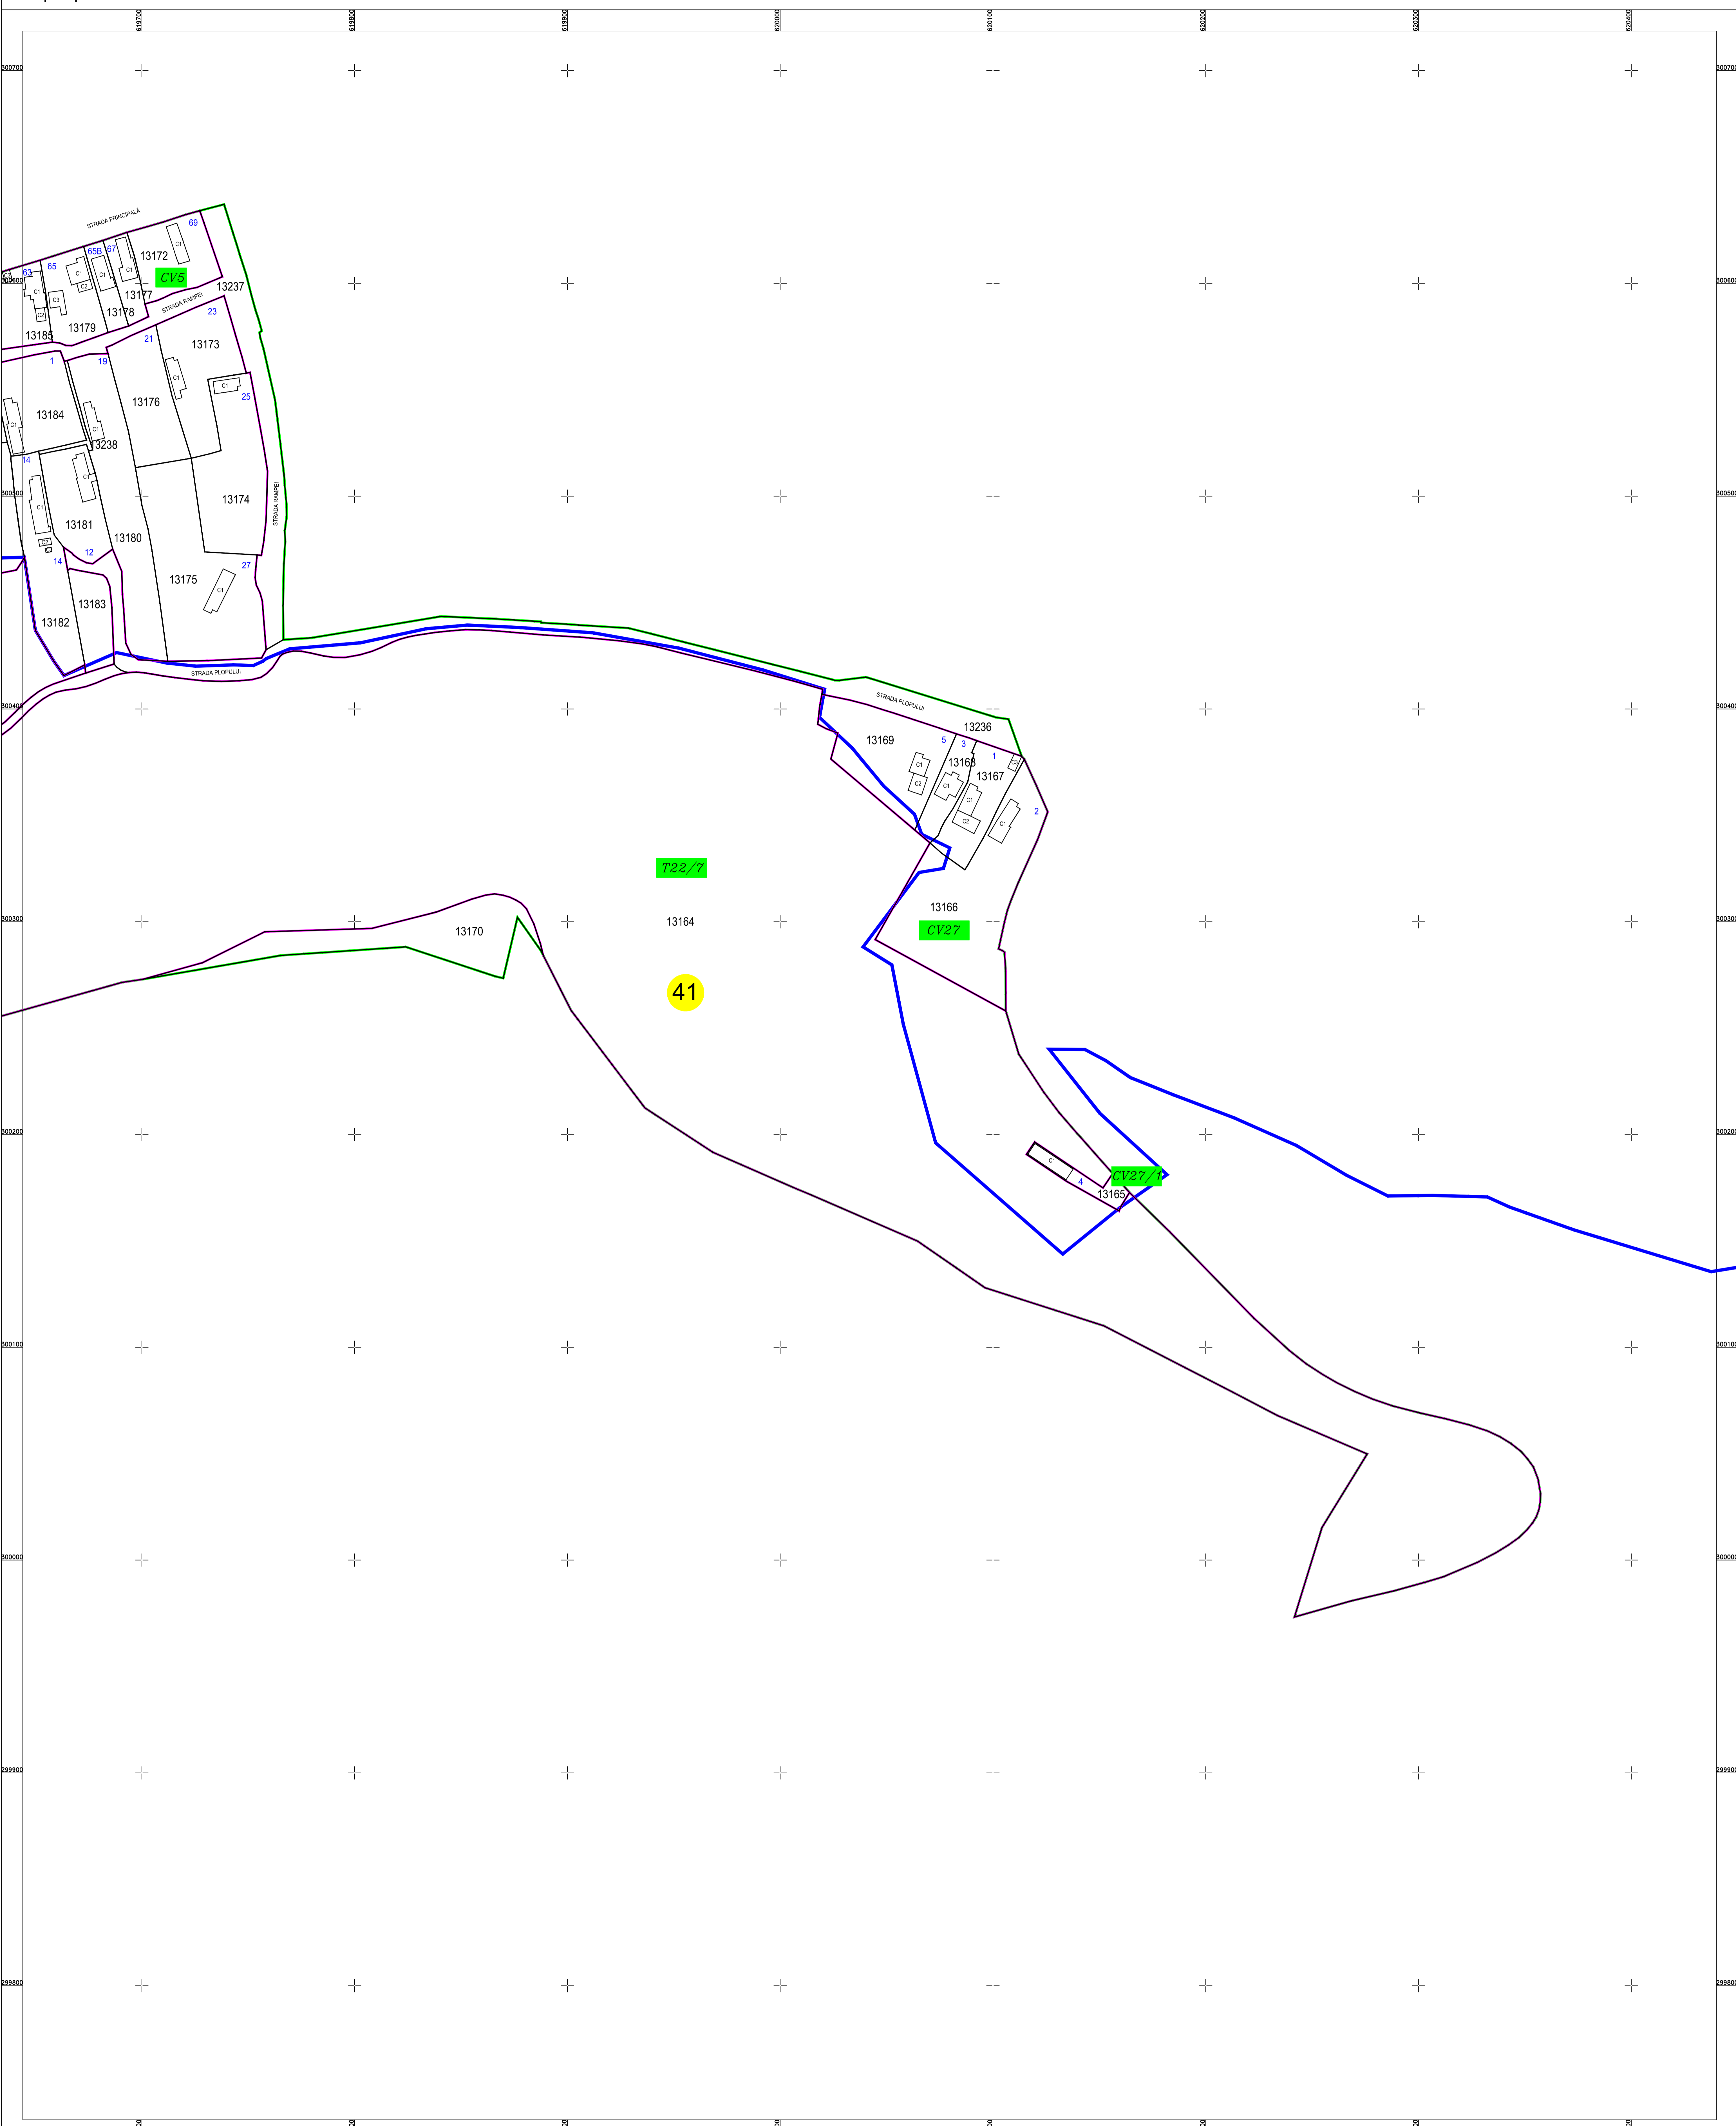

PLAN CADASTRAL
 U.A.T. RADOVANU, județul CĂLĂRAȘI, Sectorul cadastral: 41
 Scara 1:1000
 Sistem de proiecție STEREO' 1970

Planșa 4
 Spre publicare

SC KOMORA ENGINEERING SRL

Schema de racordare a planșelor

Schița cu dispunerea sectoarelor cadastrale

LEGENDĂ:

- Limită UAT
- Limită sector cadastral
- Limită intravilan
- Limită tarla
- Limită imobil
- Limită construcții
- C1 ID construcții
- 41 Număr sector cadastral
- 13164 ID imobil