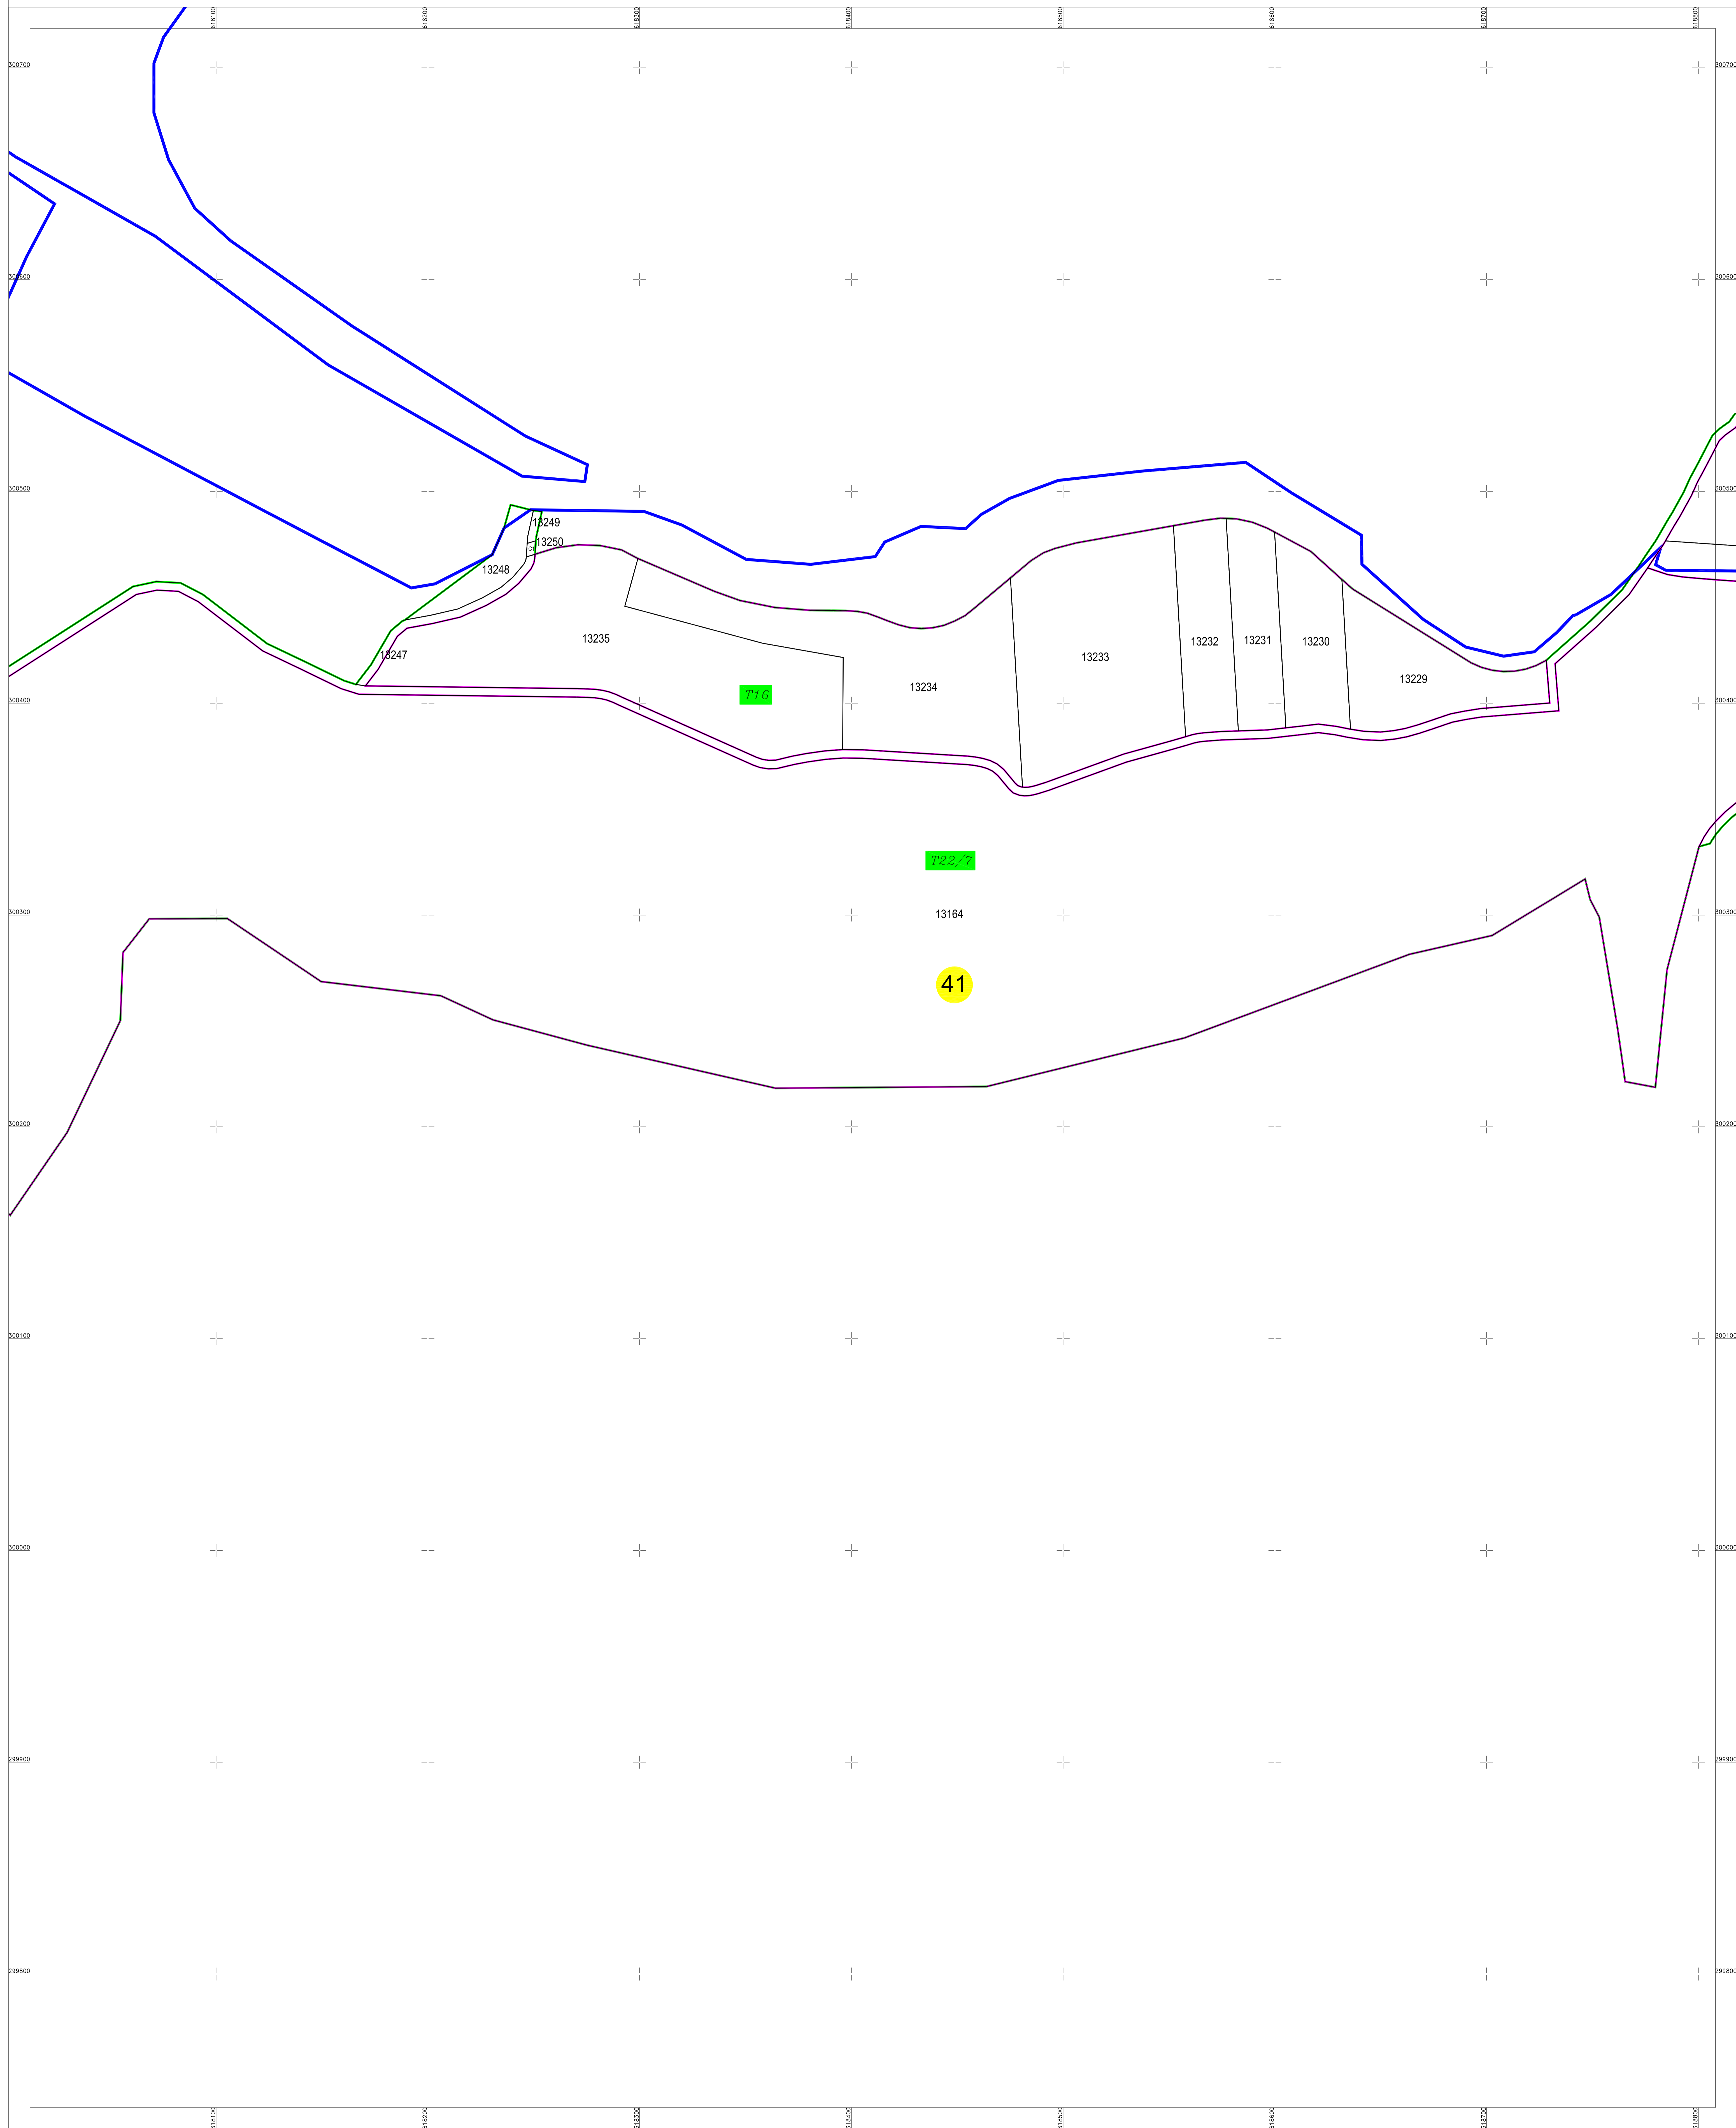

**PLAN CADASTRAL**  
 U.A.T. RADOVANU, județul CĂLĂRAȘI, Sectorul cadastral: 41  
 Scara 1:1000  
 Sistem de proiecție STEREO' 1970

Planșa 2  
 Spre publicare

SC KOMORA ENGINEERING SRL

Schema de racordare a planșelor

Schița cu dispunerea sectoarelor cadastrale

LEGENDĂ:

<span style="color: red;">—</span>	Limită UAT
<span style="color: green;">—</span>	Limită sector cadastral
<span style="color: blue;">—</span>	Limită intravilan
<span style="color: magenta;">—</span>	Limită tarla
<span style="color: black;">—</span>	Limită imobil
<span style="color: black;">—</span>	Limită construcții
C1	ID construcții
<span style="background-color: yellow; border: 1px solid black; border-radius: 50%; padding: 2px;">41</span>	Număr sector cadastral
13164	ID imobil