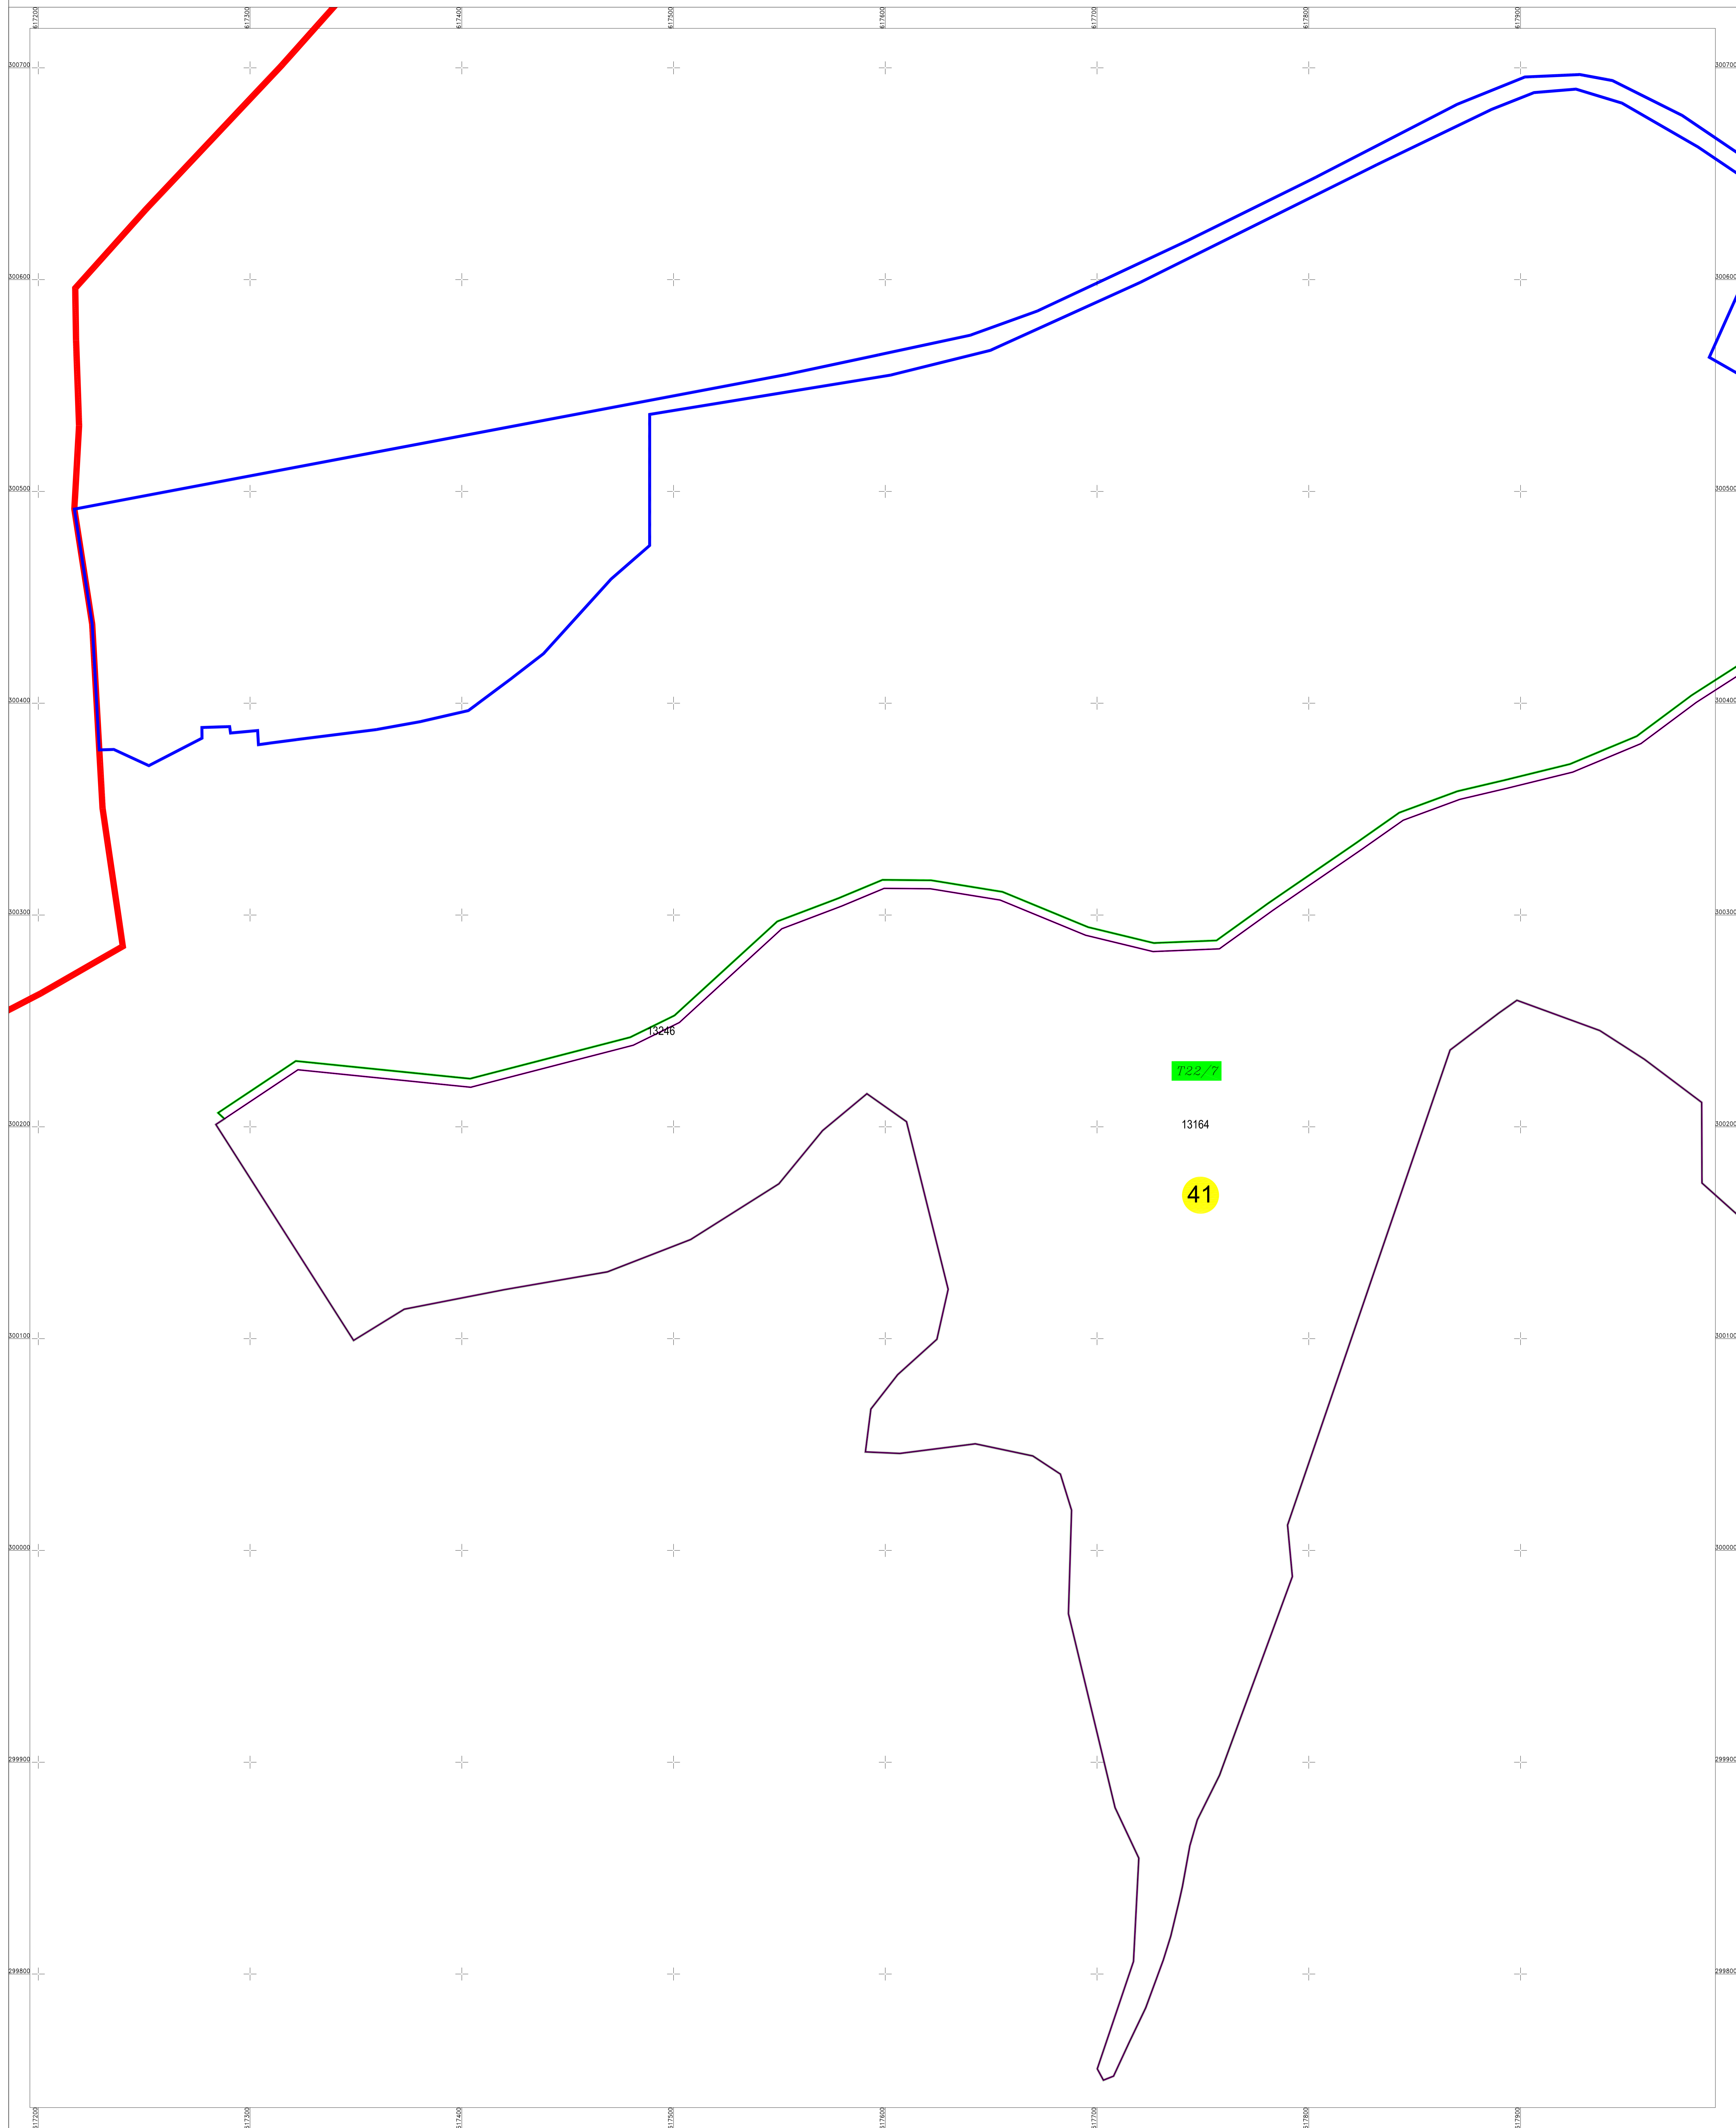

PLAN CADASTRAL
U.A.T. RADOVANU, județul CĂLĂRAȘI, Sectorul cadastral: 41
Scara 1:1000
Sistem de proiecție STEREO' 1970

Planșa 1
Spre publicare

SC KOMORA ENGINEERING SRL

Schema de racordare a planșelor

Schița cu dispunerea sectoarelor cadastrale

LEGENDĂ:

	Limită UAT
	Limită sector cadastral
	Limită intravilan
	Limită tarla
	Limită imobil
	Limită construcții
	ID construcții
	Număr sector cadastral
	ID imobil

Data: Iunie 2024