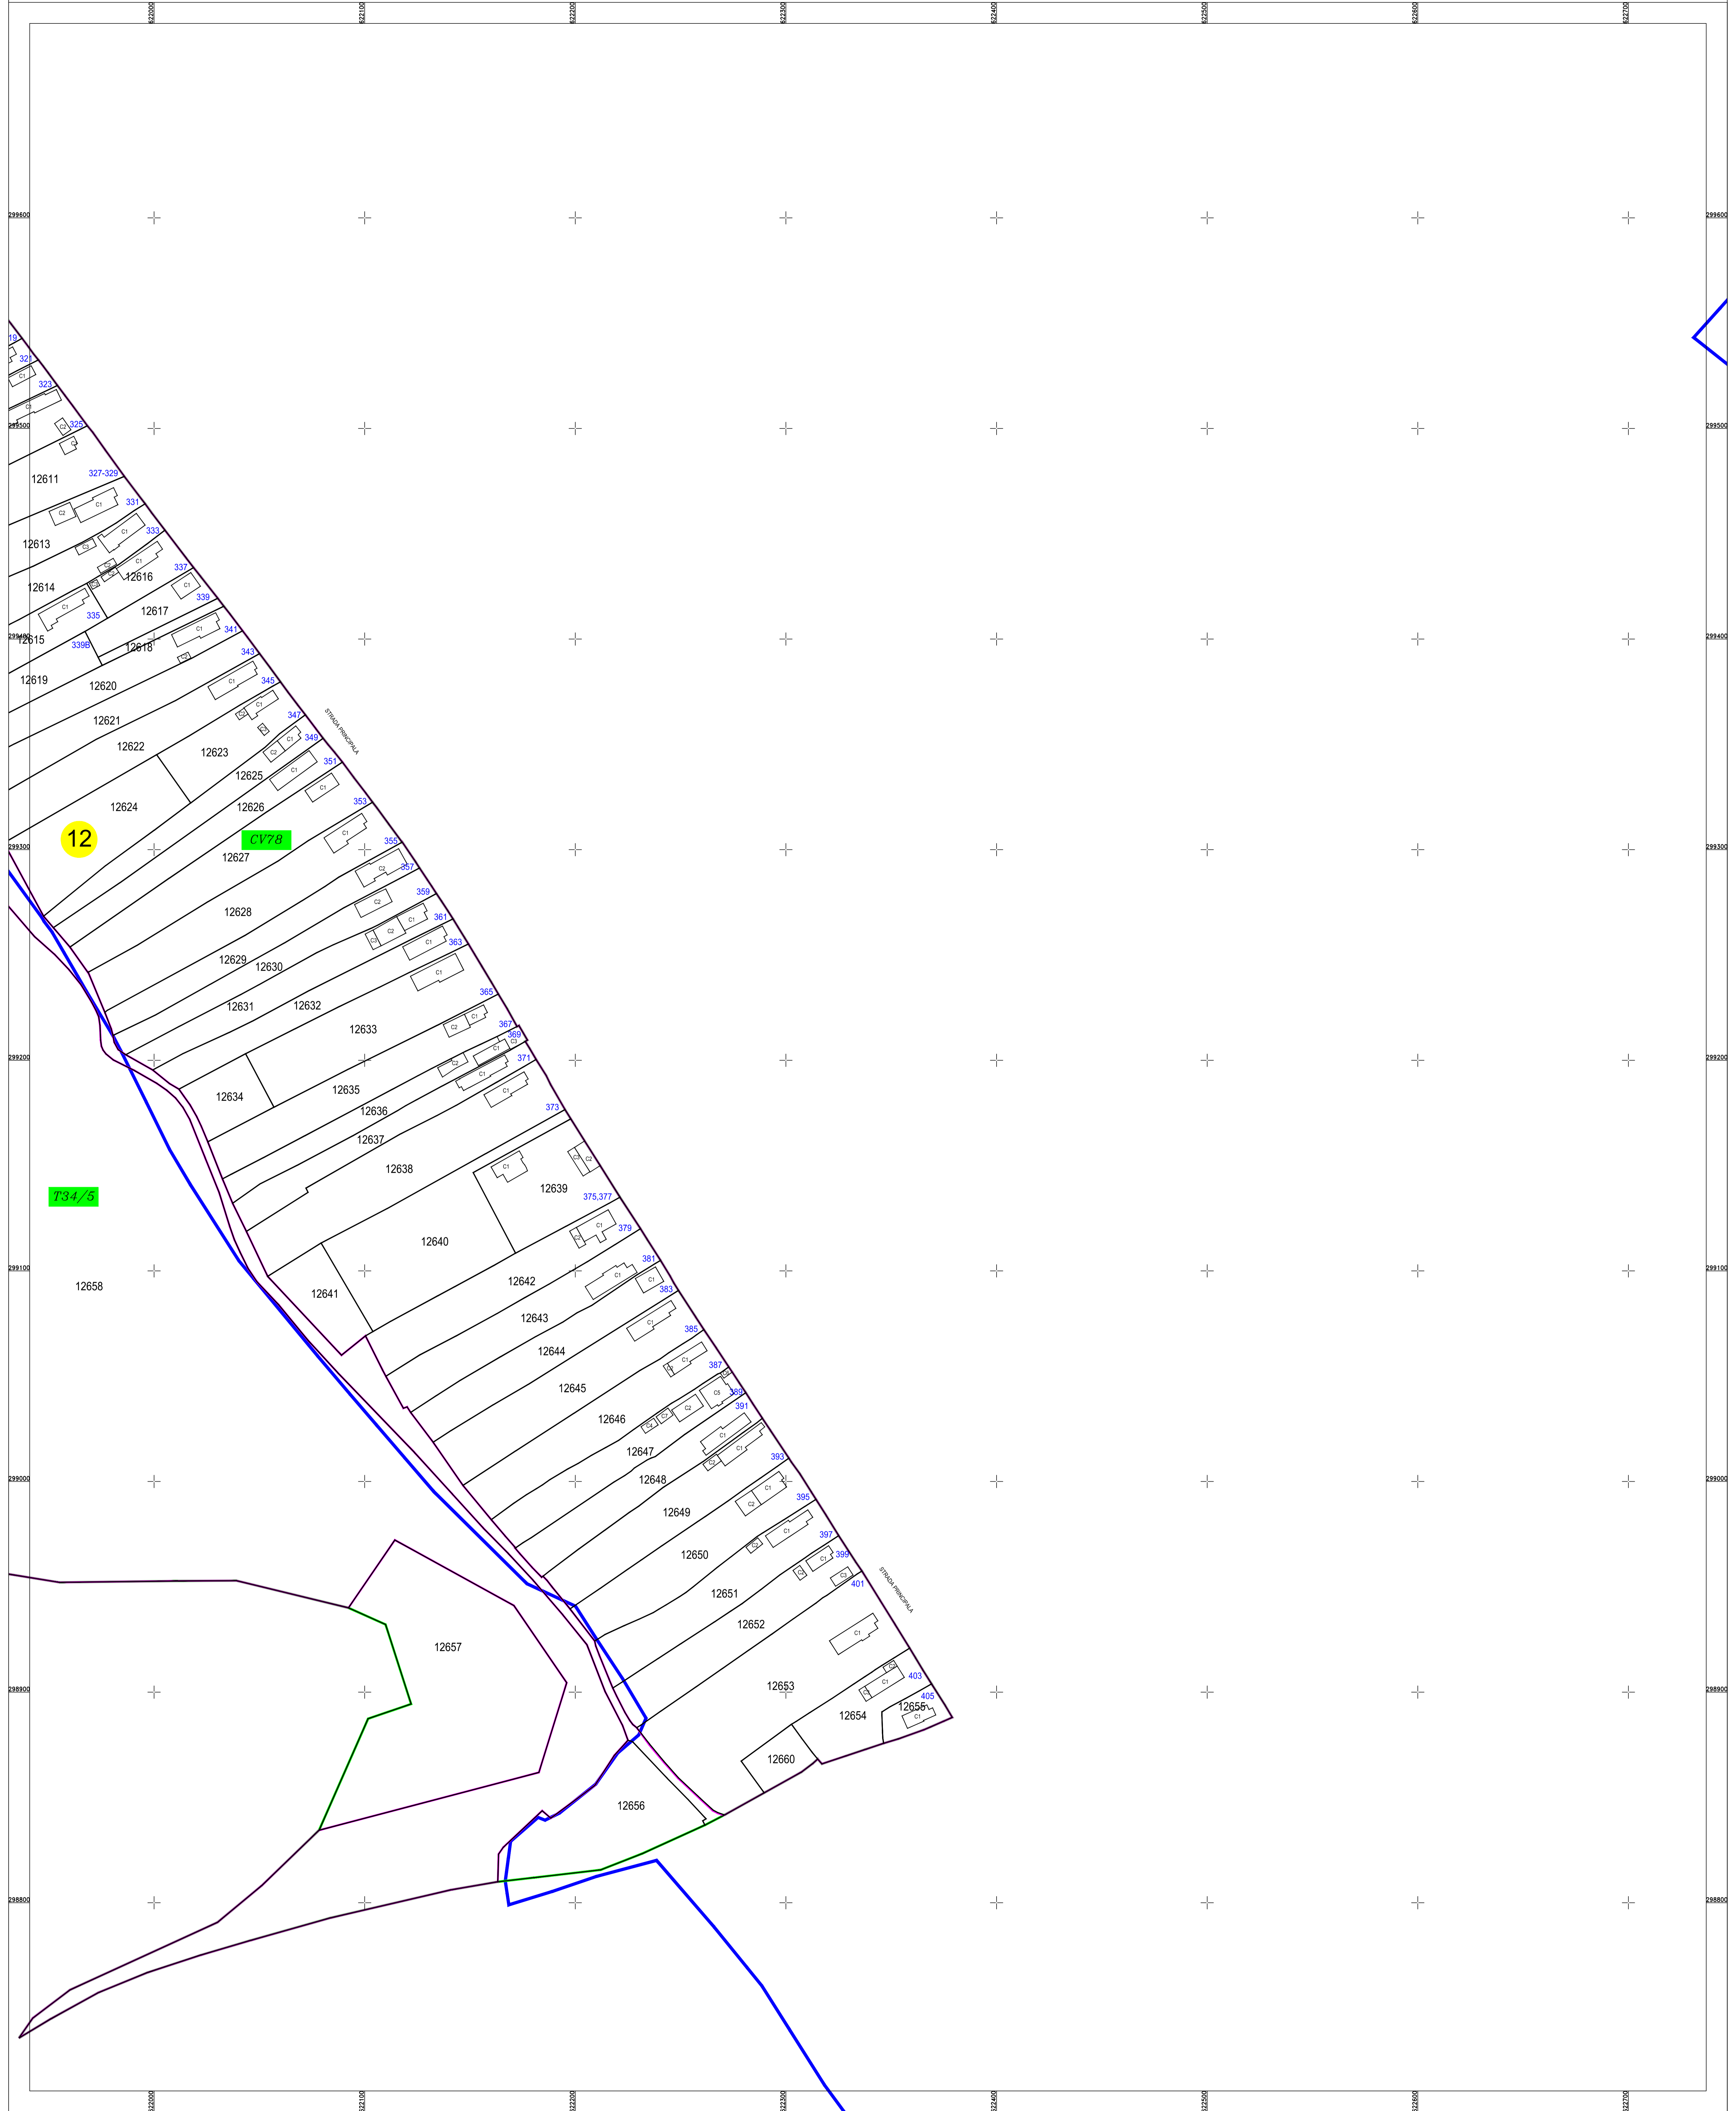

PLAN CADASTRAL
 U.A.T. RADOVANU, județul CĂLĂRAȘI, Sectorul cadastral: 27
 Scara 1:1000
 Sistem de proiecție STEREO' 1970

Plasa 2
 Spre publicare

Schema de racordare a planșelor

Schița cu dispunerea sectoarelor cadastrale

LEGENDĂ:

	Limită UAT
	Limită sector cadastral
	Limită intravilan
	Limită tarla
	Limită imobil
	Limită construcții
	ID construcții
	Număr sector cadastral
	ID imobil

SC KOMORA
 ENGINEERING SRL