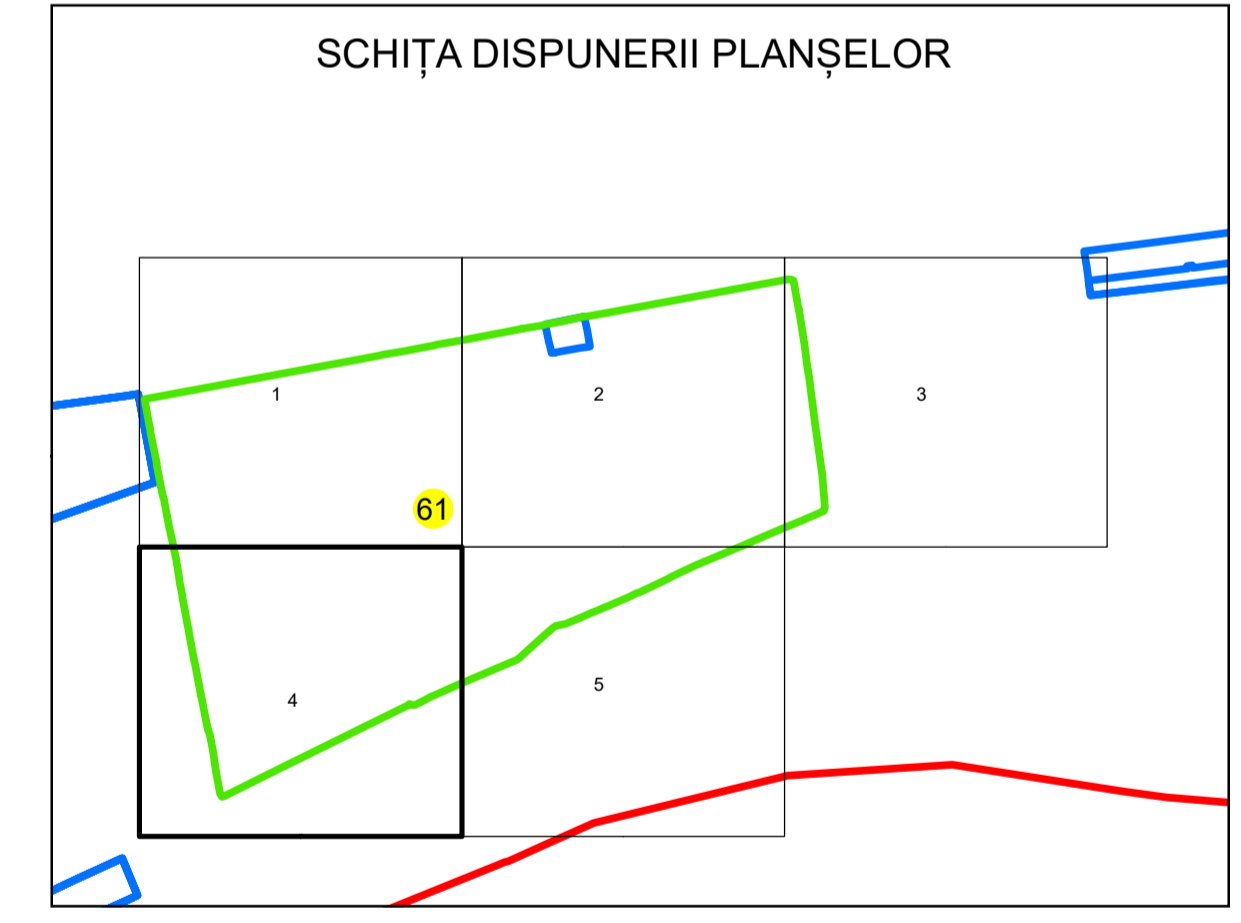

N **PLAN CADASTRAL**
UAT: OLTENITA
JUDEȚUL CALARASI
Sector Cadastral:
61
Scara 1:2000
PLANȘA 4

LEGENDĂ

- Limită UAT —
- Limită intravilan —
- Limită sector cadastral —
- Limită imobil
- Limită construcții
- Număr sector cadastral 10
- Număr identificator imobil 2555
- Număr poștal 15

Sistem de proiecție: STEREO 70
Spre publicare

S.C. GNERAL SURVEY
CORPORATION S.R.L.
27.11.2023
Semnat electronic