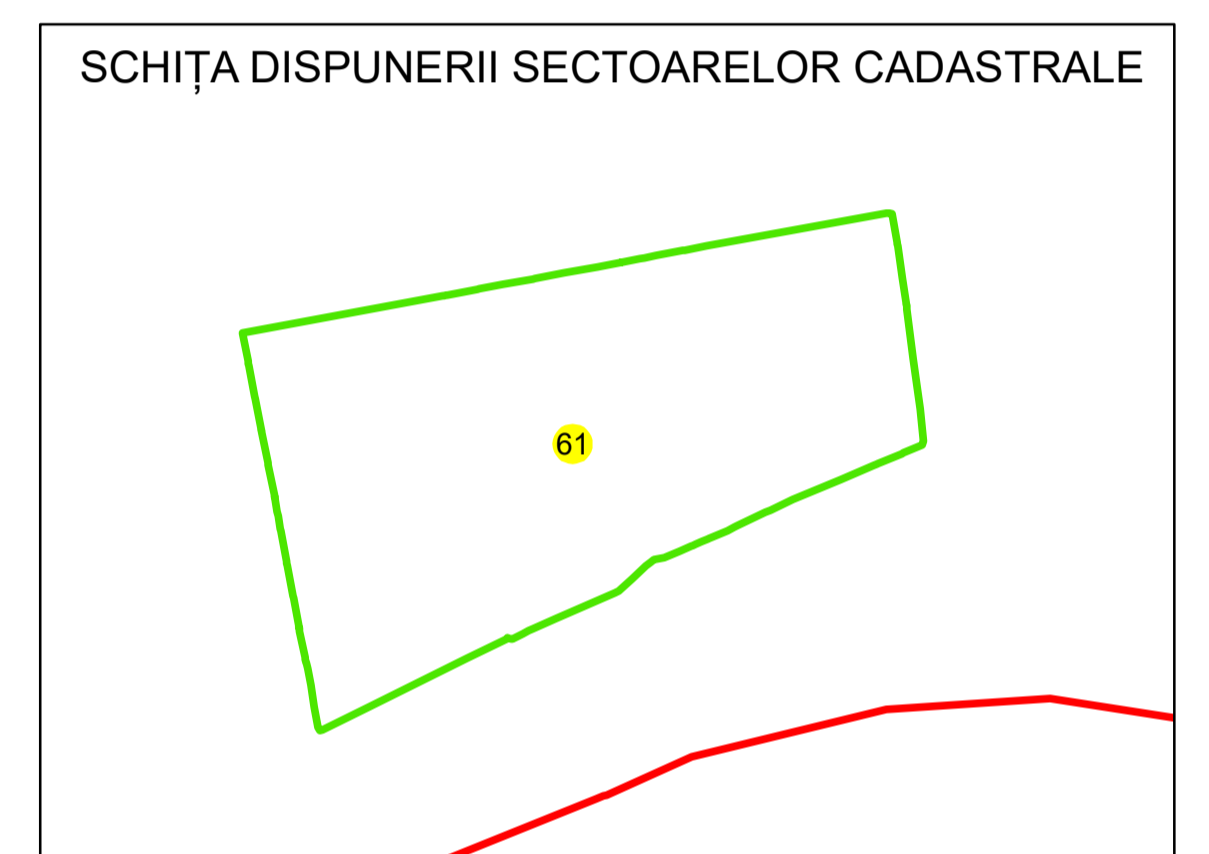

# PLAN CADASTRAL

UAT: OLTENITA

JUDEȚUL CALARASI

Sector Cadastral:  
61

Scara 1:2000  
PLANȘA 3

## LEGENDĂ

- Limită UAT 
- Limită intravilan 
- Limită sector cadastral 
- Limită imobil 
- Limită construcții 
- Număr sector cadastral  10
- Număr identificator imobil 2555
- Număr poștal  15

Sistem de proiecție: STEREO 70  
Spre publicare