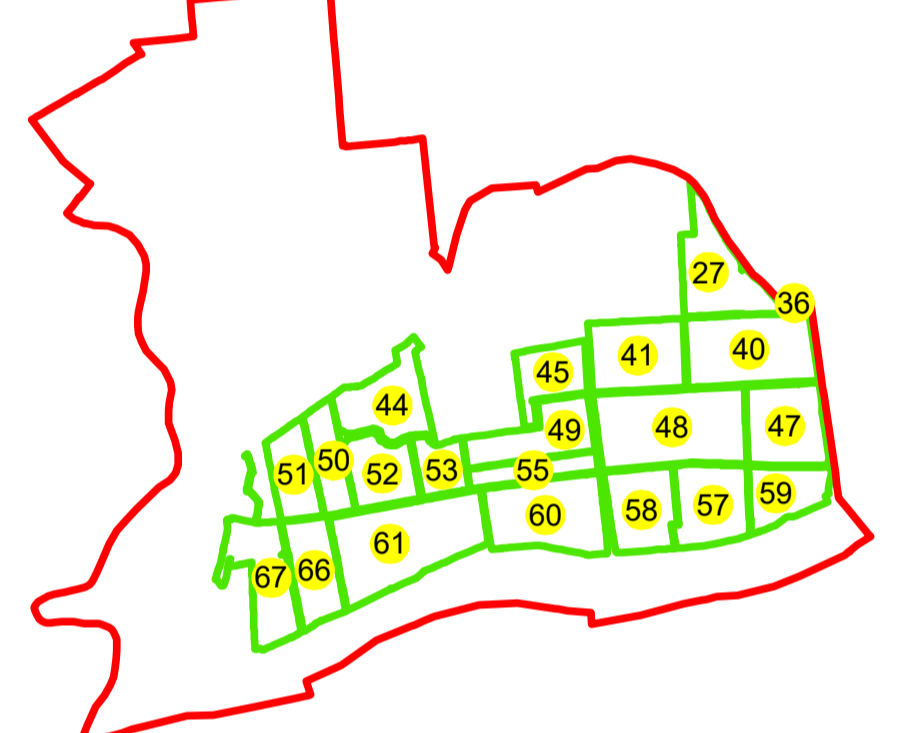

PLAN CADASTRAL

UAT: OLTENITA

JUDEȚUL CALARASI

Sector Cadastral:

58

Scara 1:2000

PLANȘA 4

LEGENDĂ

- Limită UAT —
- Limită intravilan —
- Limită sector cadastral —
- Limită imobil
- Limită construcții
- Număr sector cadastral 10
- Număr identificator imobil 2555
- Număr poștal 15

SCHIȚA DISPUNERII SECTOARELOR CADASTRALE