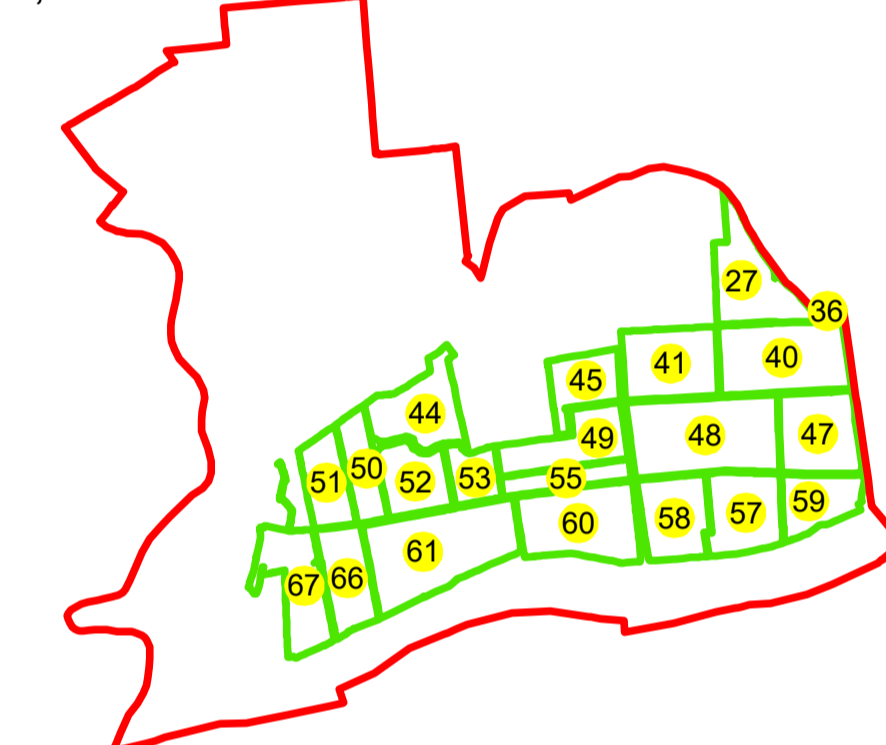

# PLAN CADASTRAL

## UAT: OLTENITA JUDEȚUL CALARASI

Sector Cadastral:  
58

Scara 1:2000  
PLANȘA 3

### LEGENDĂ

Limită UAT	
Limită intravilan	
Limită sector cadastral	
Limită imobil	
Limită construcții	
Număr sector cadastral	
Număr identificator imobil	2555
Număr poștal	

### SCHIȚA DISPUNERII SECTOARELOR CADASTRALE