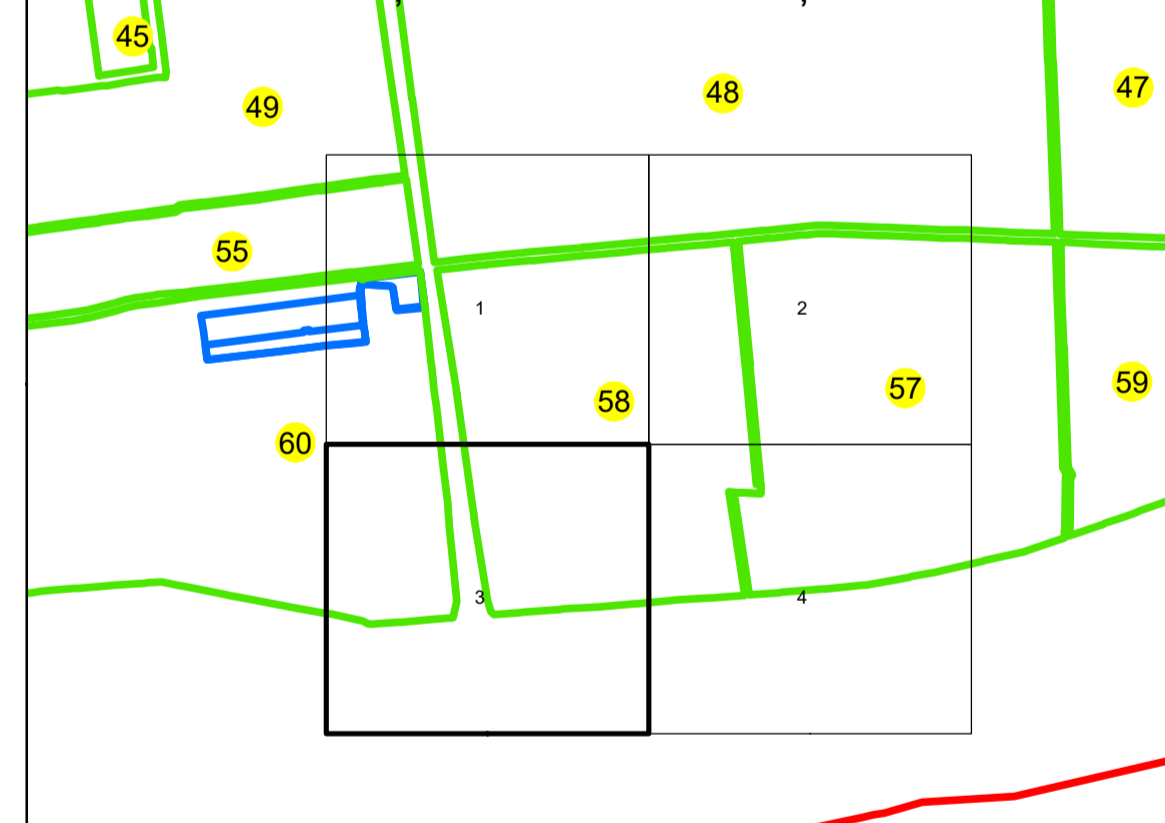

SCHIȚA DISPUNERII PLANȘELOR

Sistem de proiecție: STEREO 70
Spre publicare

S.C. GENERAL SURVEY
CORPORATION S.R.L.
27.11.2023
Semnat electronic