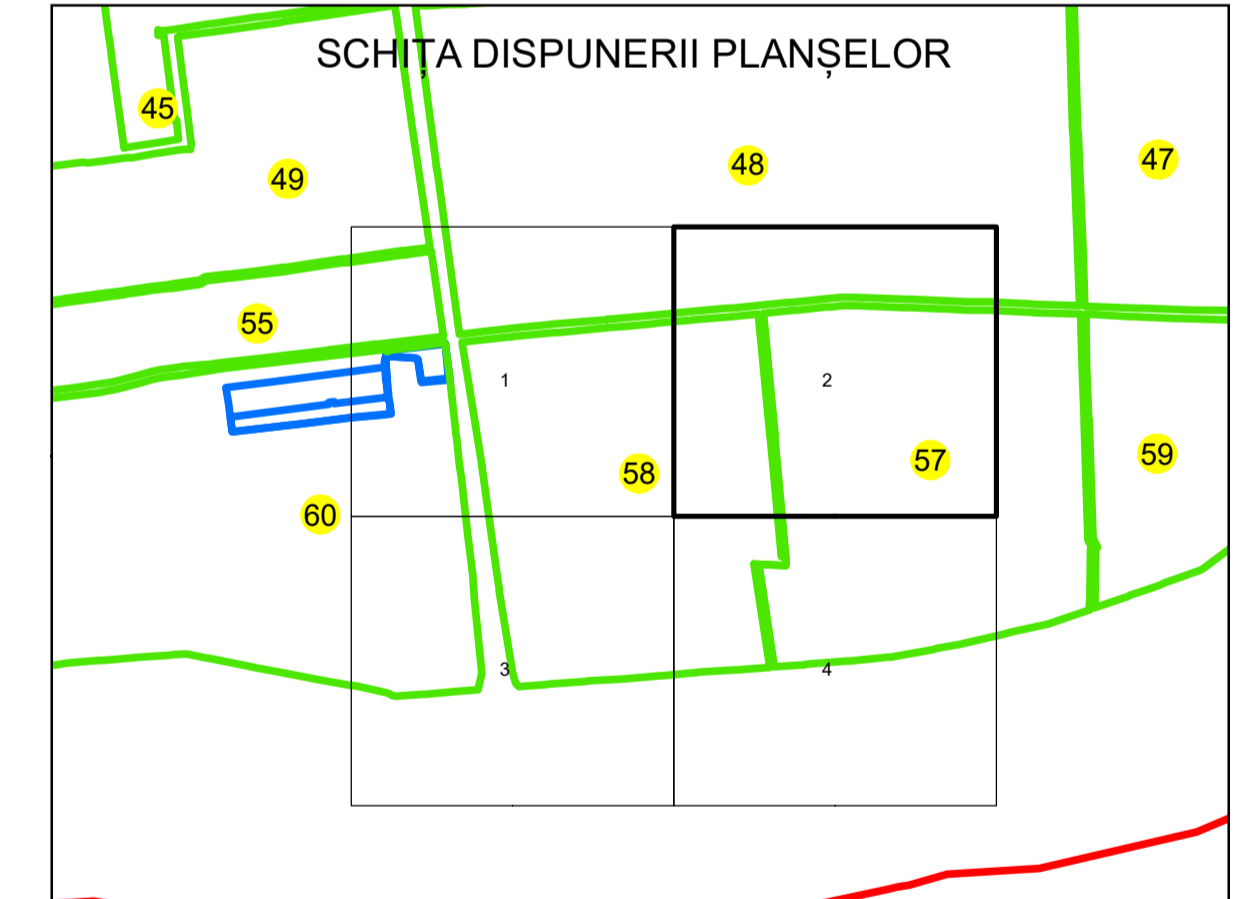

PLAN CADASTRAL

UAT: OLTENITA

JUDEȚUL CALARASI

Sector Cadastral:
58

Scara 1:2000
PLANȘA 2

LEGENDĂ

- Limită UAT
- Limită intravilan
- Limită sector cadastral
- Limită imobil
- Limită construcții
- Număr sector cadastral **10**
- Număr identificator imobil 2555
- Număr poștal 15

Sistem de proiecție: STEREO 70
Spre publicare

S.C. GENERAL SURVEY CORPORATION S.R.L.
27.11.2023
Semnat electronic