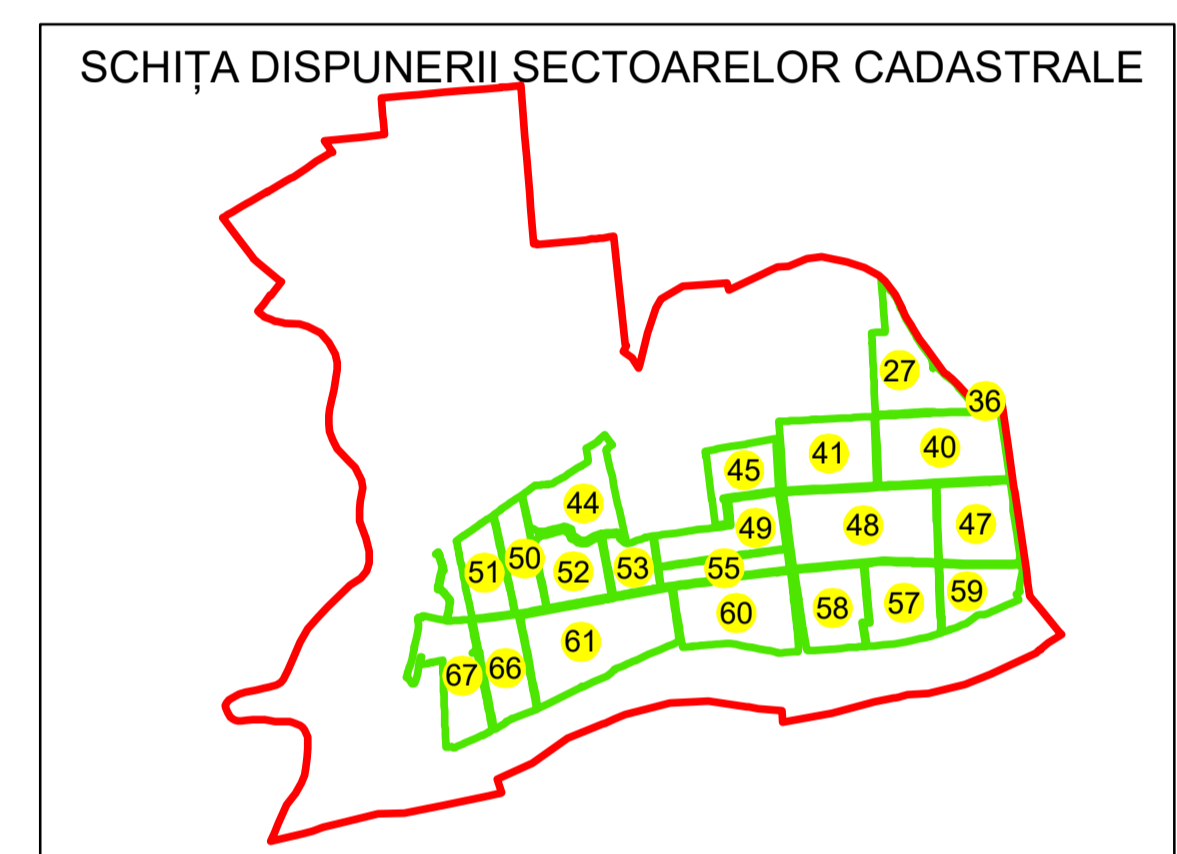

PLAN CADASTRAL

UAT: OLTENITA

JUDEȚUL CALARASI

Sector Cadastral:
58

Scara 1:2000
PLANȘA 2

LEGENDĂ

- Limită UAT
- Limită intravilan
- Limită sector cadastral
- Limită imobil
- Limită construcții
- Număr sector cadastral **10**
- Număr identificator imobil 2555
- Număr poștal 15

Sistem de proiecție: STEREO 70
Spre publicare

S.C. GENERAL SURVEY CORPORATION S.R.L.
27.11.2023
Semnat electronic