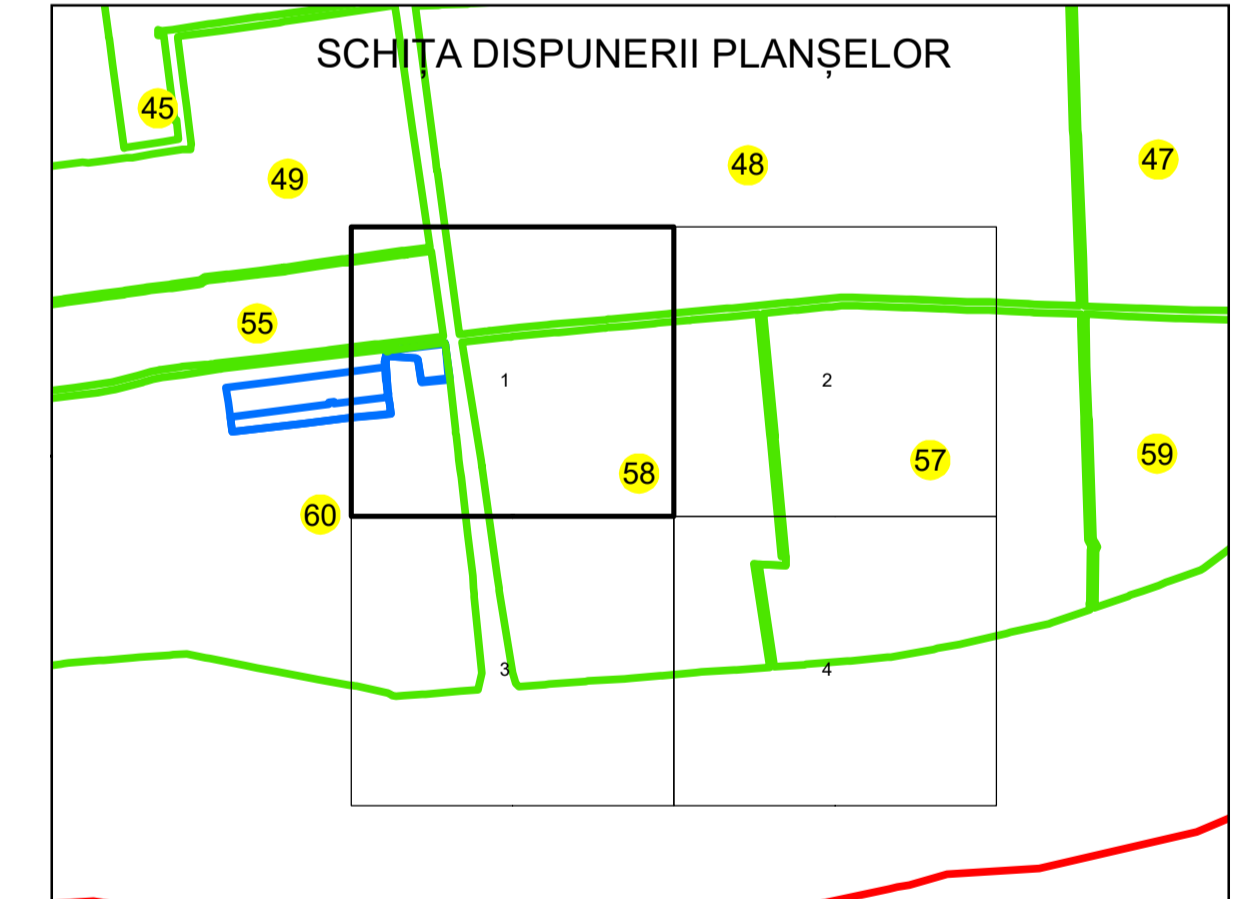

N  
  
**PLAN CADASTRAL**  
**UAT: OLTENITA**  
**JUDEȚUL CALARASI**  
Sector Cadastral:  
58  
Scara 1:2000  
**PLAȘA 1**

**LEGENDĂ**

- Limită UAT —
- Limită intravilan —
- Limită sector cadastral —
- Limită imobil
- Limită construcții 
- Număr sector cadastral 10
- Număr identificator imobil 2555
- Număr poștal 15

Sistem de proiecție: STEREO 70  
Spre publicare

S.C. GENERAL SURVEY  
CORPORATION S.R.L.  
27.11.2023  
Semnat electronic