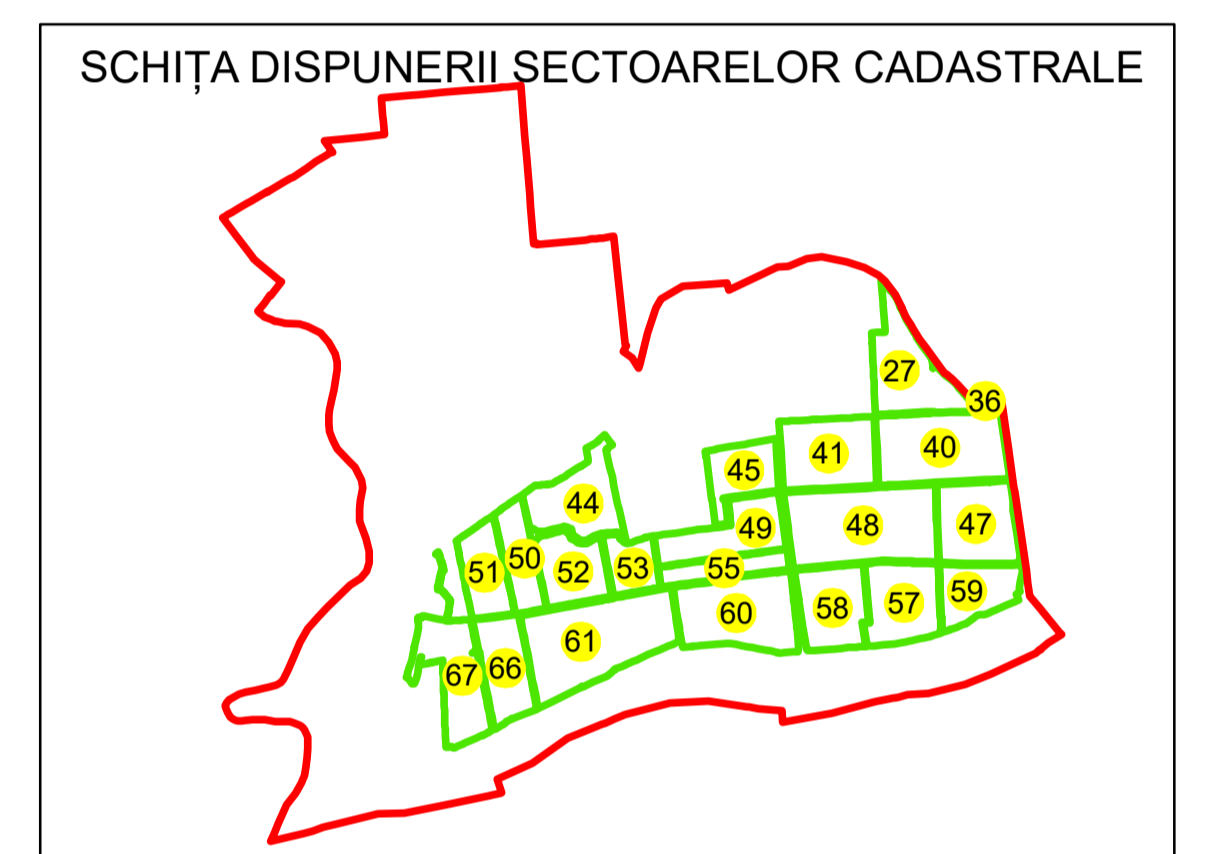

N  
  
**PLAN CADASTRAL**  
**UAT: OLTENITA**  
**JUDEȚUL CALARASI**  
Sector Cadastral:  
58  
Scara 1:2000  
**PLAȘA 1**

**LEGENDĂ**

- Limită UAT —
- Limită intravilan —
- Limită sector cadastral —
- Limită imobil
- Limită construcții 
- Număr sector cadastral 10
- Număr identificator imobil 2555
- Număr poștal 15

Sistem de proiecție: STEREO 70  
Spre publicare

S.C. GENERAL SURVEY  
CORPORATION S.R.L.  
27.11.2023  
Semnat electronic