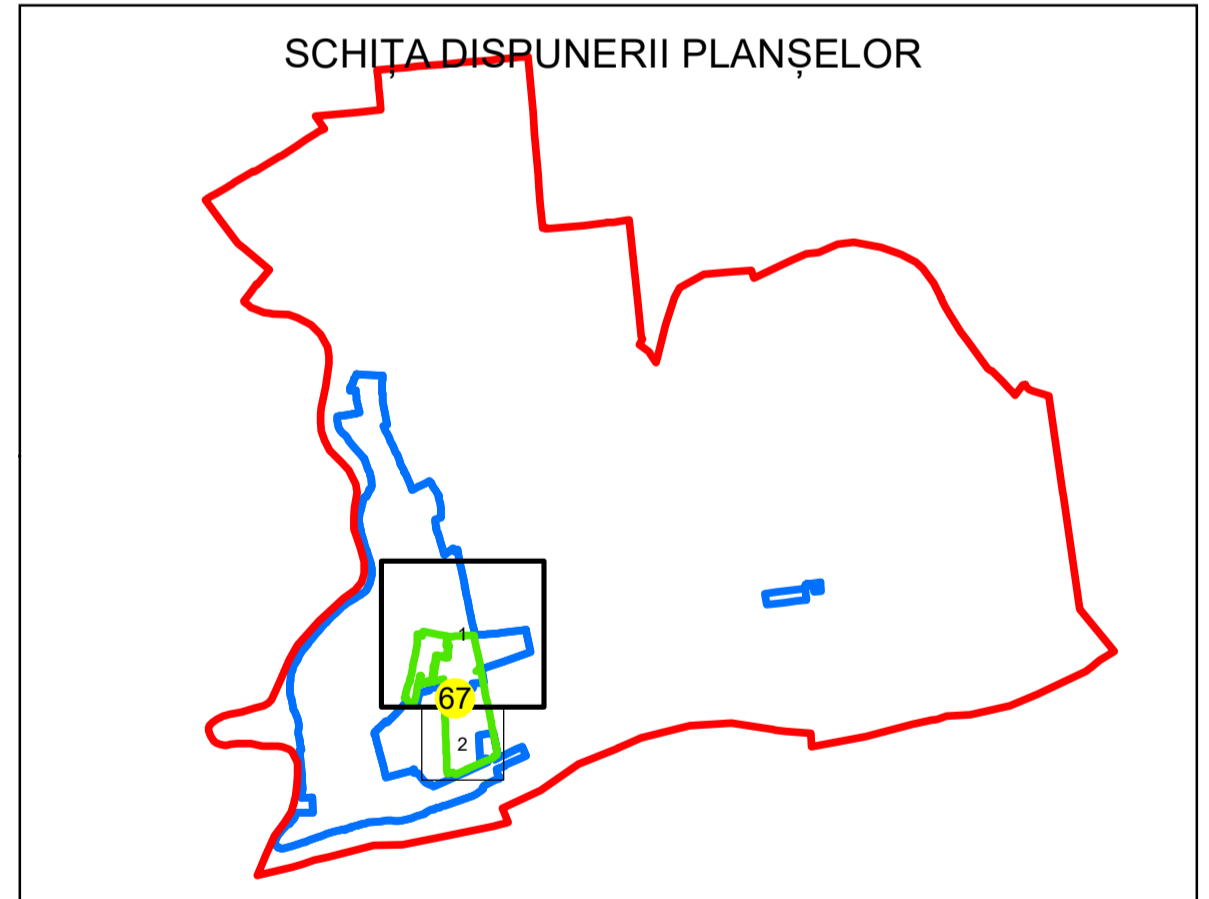

PLAN CADASTRAL

UAT: OLTENITA

JUDEȚUL CALARASI

Sector Cadastral:
67

Scara 1:4000
PLANȘA 1

LEGENDĂ

- Limită UAT 
- Limită intravilan 
- Limită sector cadastral 
- Limită imobil 
- Limită construcții 
- Număr sector cadastral  10
- Număr identificator imobil 2555
- Număr poștal  15

Sistem de proiecție: STEREO 70
Spre publicare

S.C. GENERAL SURVEY CORPORATION S.R.L.
19.07.2024
Semnat electronic