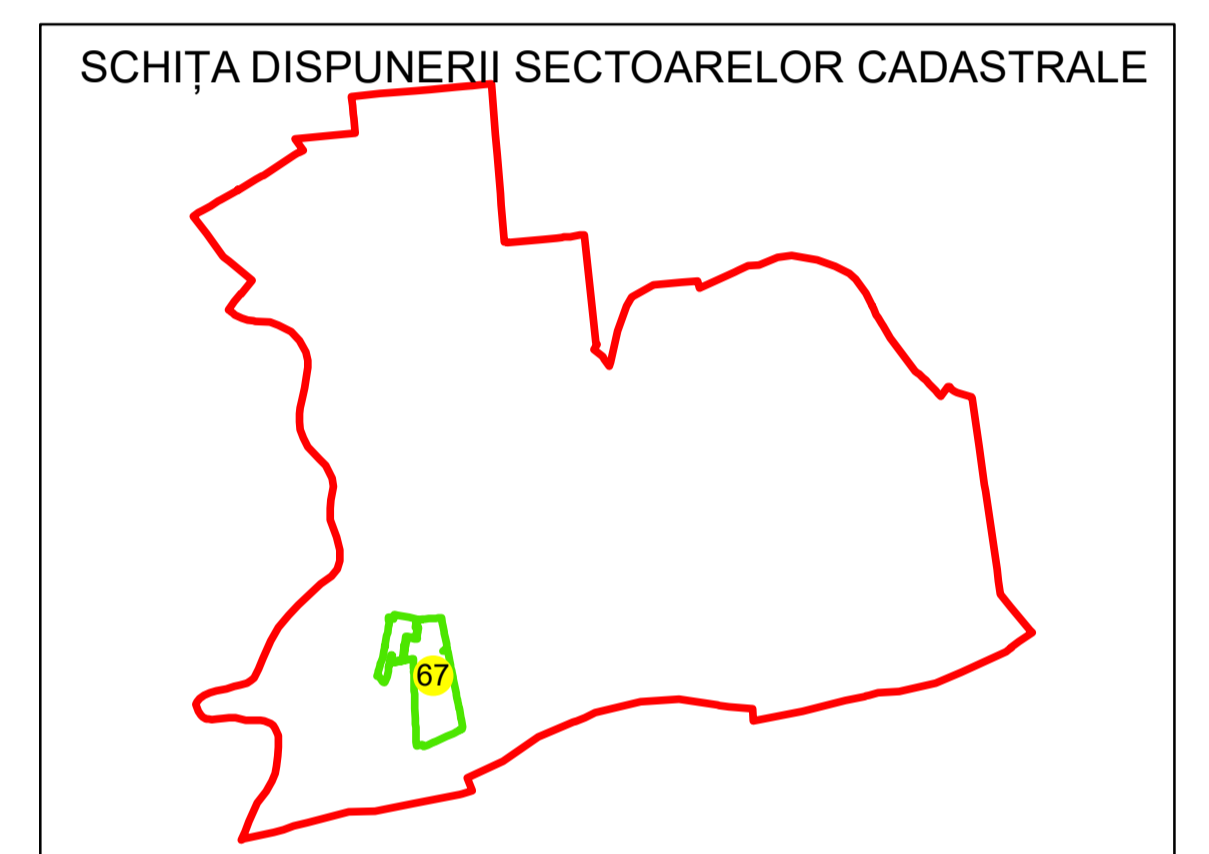

PLAN CADASTRAL

UAT: OLTENITA

JUDEȚUL CALARASI

Sector Cadastral:
67

Scara 1:4000
PLANȘA 1

LEGENDĂ

- Limită UAT 
- Limită intravilan 
- Limită sector cadastral 
- Limită imobil 
- Limită construcții 
- Număr sector cadastral  10
- Număr identificator imobil 2555
- Număr poștal  15

Sistem de proiecție: STEREO 70
Spre publicare

S.C. GENERAL SURVEY CORPORATION S.R.L.
19.07.2024
Semnat electronic