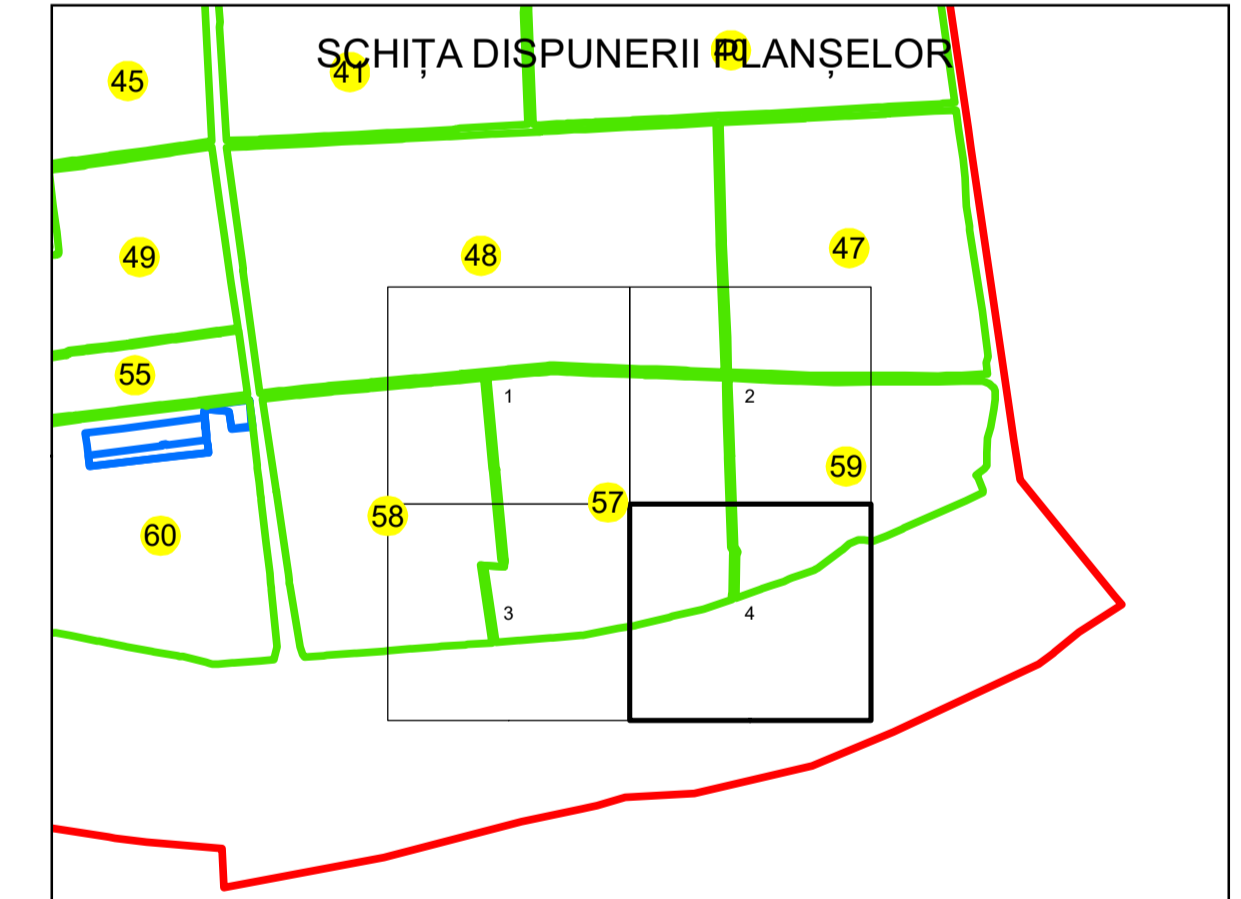

PLAN CADASTRAL

UAT: OLTENITA

JUDEȚUL CALARASI

Sector Cadastral:

57

Scara 1:2000

PLANȘA 4

LEGENDĂ

- Limită UAT —
- Limită intravilan —
- Limită sector cadastral —
- Limită imobil
- Limită construcții
- Număr sector cadastral 10
- Număr identificator imobil 2555
- Număr poștal 15

SCHIȚA DISPUNERII SECTOARELOR CADASTRALE

SCHIȚA DISPUNERII PLANȘELOR

Sistem de proiecție: STEREO 70

Spre publicare

S.C. GENERAL SURVEY CORPORATION S.R.L.
27.11.2023
Semnat electronic