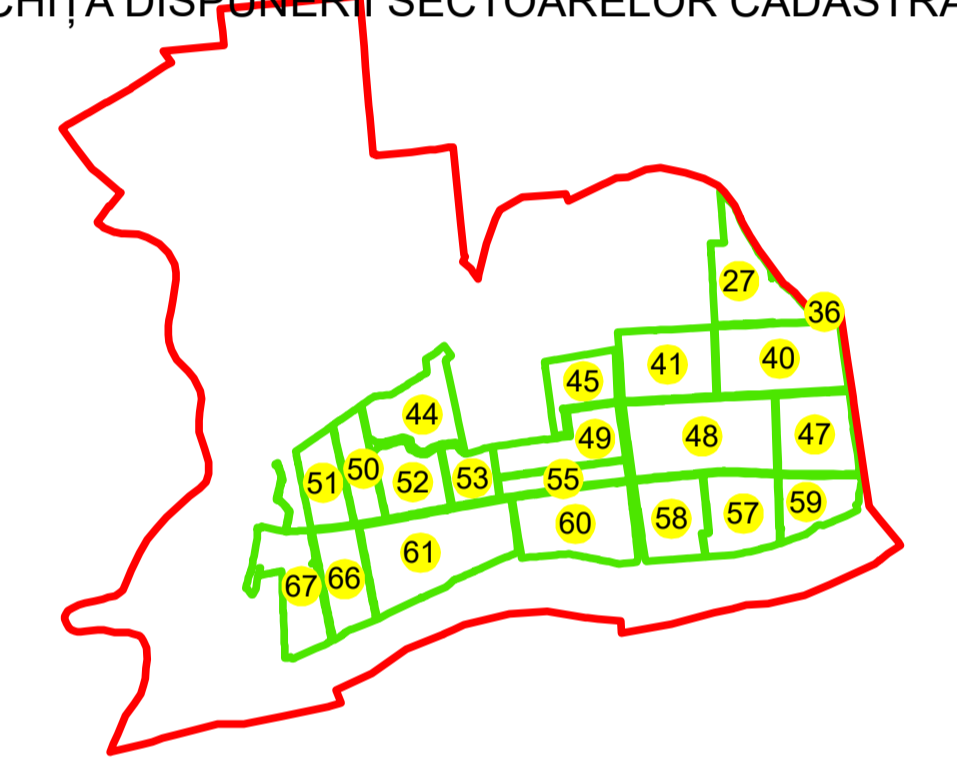

PLAN CADASTRAL

UAT: OLTENITA

JUDEȚUL CALARASI

Sector Cadastral:

57

Scara 1:2000

PLANȘA 4

LEGENDĂ

- Limită UAT —
- Limită intravilan —
- Limită sector cadastral —
- Limită imobil
- Limită construcții
- Număr sector cadastral 10
- Număr identificator imobil 2555
- Număr poștal 15

SCHIȚA DISPUNERII SECTOARELOR CADASTRALE