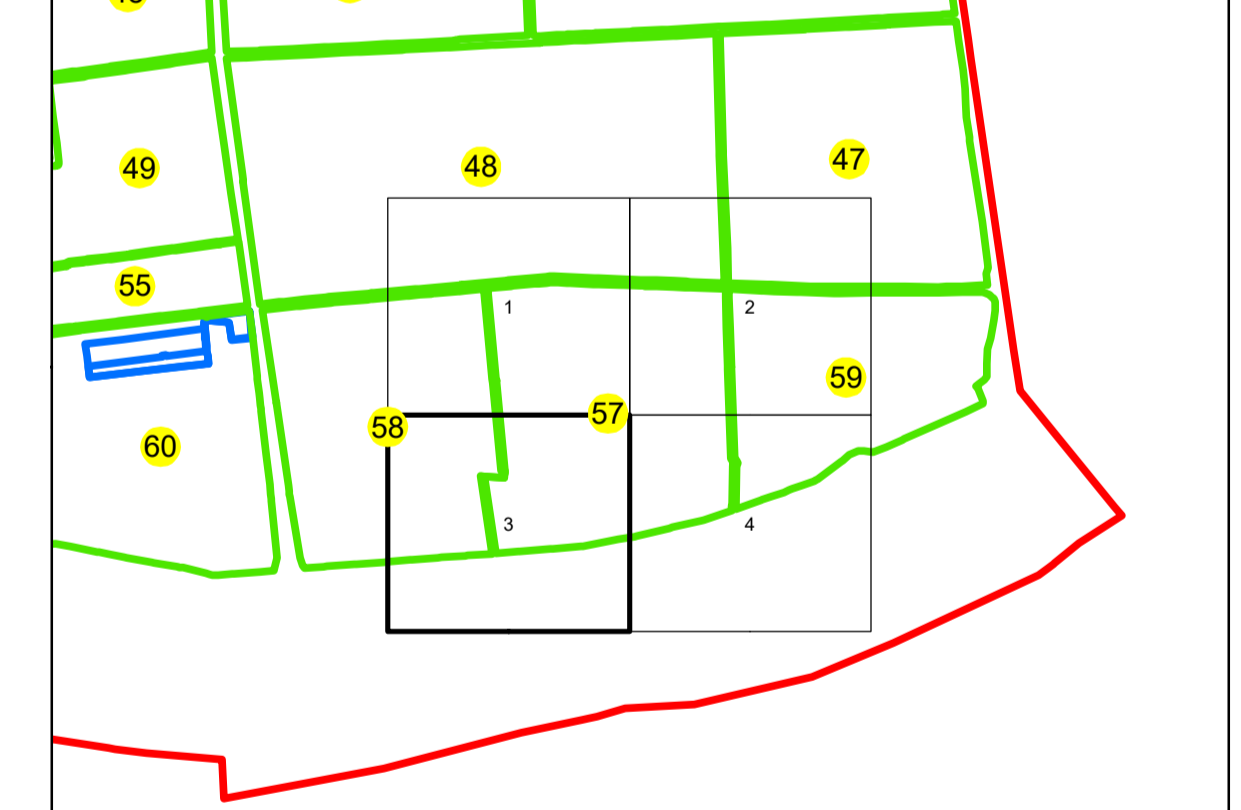

SCHIȚA DISPUNERII PLANȘELOR

Sistem de proiecție: STEREO 70

Spre publicare

S.C. GENERAL SURVEY CORPORATION S.R.L.
27.11.2023
Semnat electronic