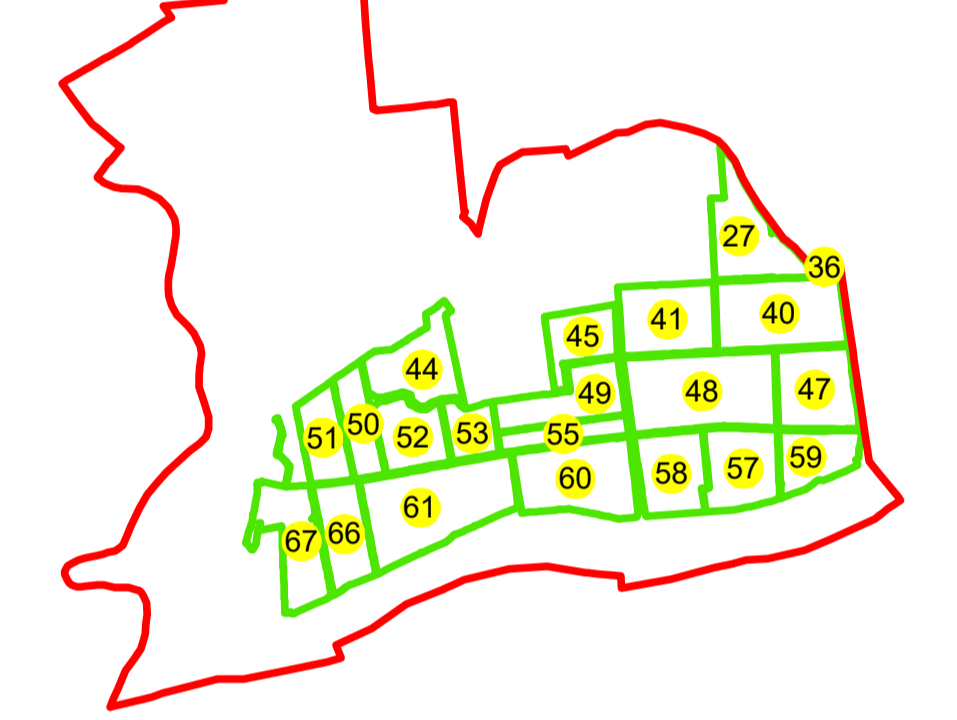

PLAN CADASTRAL

UAT: OLTENITA

JUDEȚUL CALARASI

Sector Cadastral:

57

Scara 1:2000

PLANȘA 3

LEGENDĂ

- Limită UAT 
- Limită intravilan 
- Limită sector cadastral 
- Limită imobil 
- Limită construcții 
- Număr sector cadastral  10
- Număr identificator imobil 2555
- Număr poștal  15

SCHIȚA DISPUNERII SECTOARELOR CADASTRALE