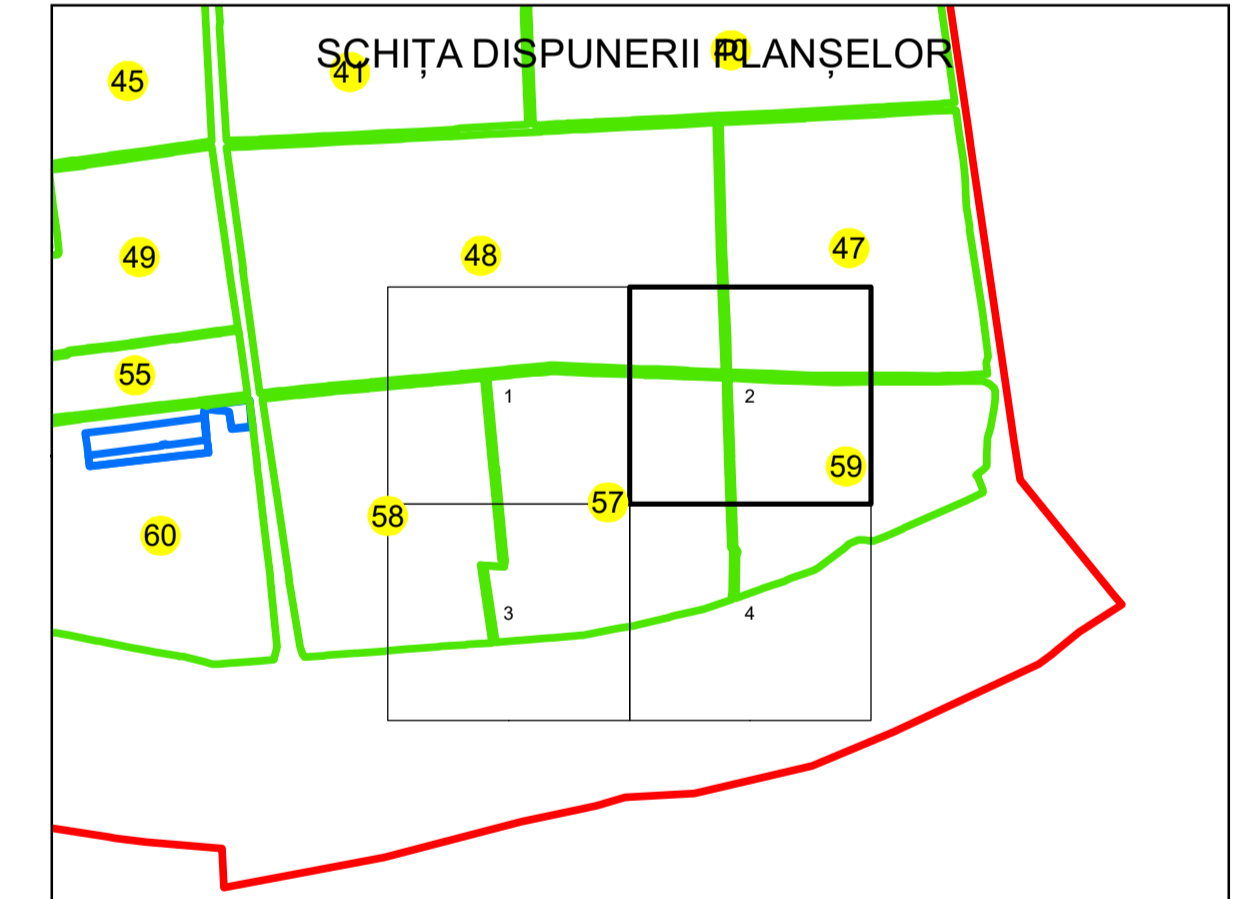

PLAN CADASTRAL

UAT: OLTENITA

JUDEȚUL CALARASI

Sector Cadastral:

57

Scara 1:2000

PLANȘA 2

LEGENDĂ

- Limită UAT —
- Limită intravilan —
- Limită sector cadastral —
- Limită imobil
- Limită construcții
- Număr sector cadastral 10
- Număr identificator imobil 2555
- Număr poștal 15

SCHIȚA DISPUNERII SECTOARELOR CADASTRALE

SCHIȚA DISPUNERII PLANȘELOR

Sistem de proiecție: STEREO 70

Spre publicare

S.C. GENERAL SURVEY CORPORATION S.R.L.
27.11.2023
Semnat electronic