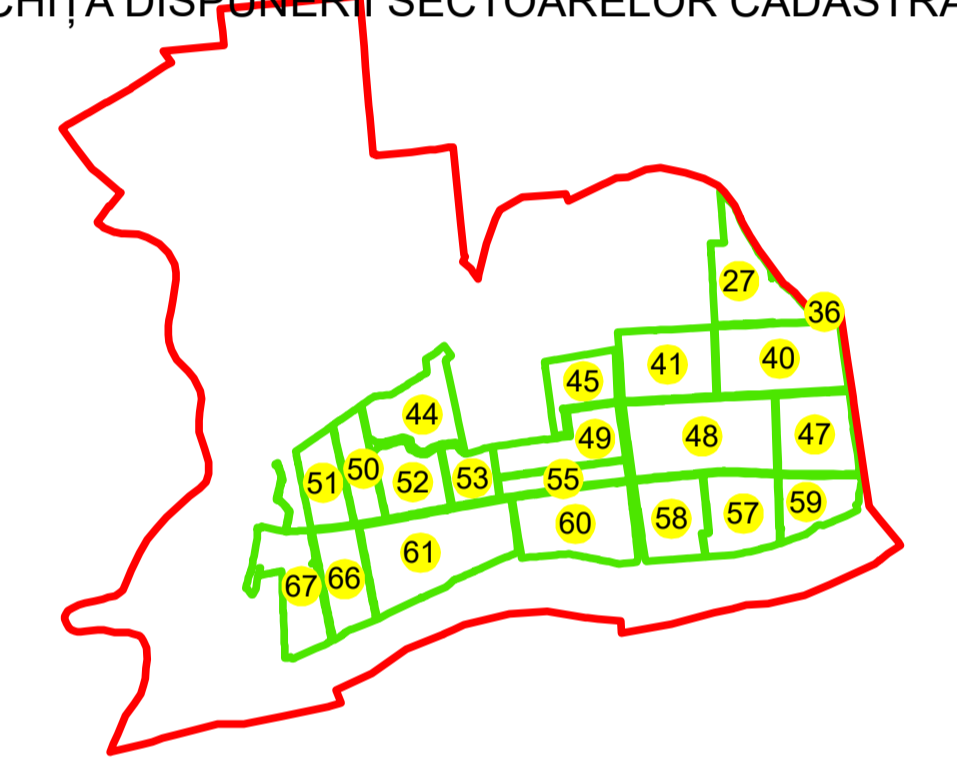

PLAN CADASTRAL

UAT: OLTENITA

JUDEȚUL CALARASI

Sector Cadastral:

57

Scara 1:2000

PLANȘA 2

LEGENDĂ

- Limită UAT —
- Limită intravilan —
- Limită sector cadastral —
- Limită imobil
- Limită construcții
- Număr sector cadastral 10
- Număr identificator imobil 2555
- Număr poștal 15

SCHIȚA DISPUNERII SECTOARELOR CADASTRALE