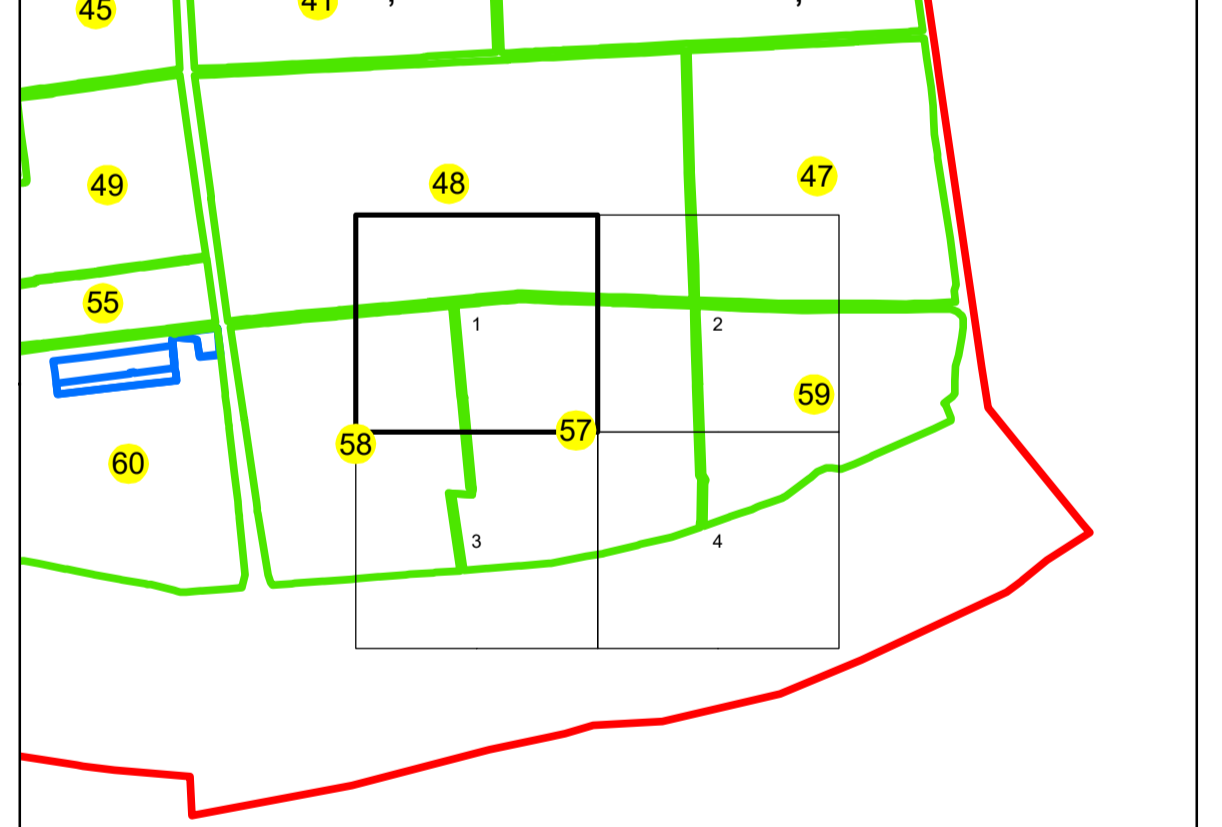

N  

**PLAN CADASTRAL**  
**UAT: OLTENITA**  
**JUDEȚUL CALARASI**  
Sector Cadastral:  
**57**  
Scara 1:2000  
**PLANȘA 1**

**LEGENDĂ**

Limită UAT	
Limită intravilan	
Limită sector cadastral	
Limită imobil	
Limită construcții	
Număr sector cadastral	<b>10</b>
Număr identificator imobil	2555
Număr poștal	15

SCHIȚA DISPUNERII SECTOARELOR CADASTRALE

SCHIȚA DISPUNERII PLANȘELOR

Sistem de proiecție: STEREO 70  
Spre publicare

S.C. GENERAL SURVEY CORPORATION S.R.L.  
27.11.2023  
Semnat electronic