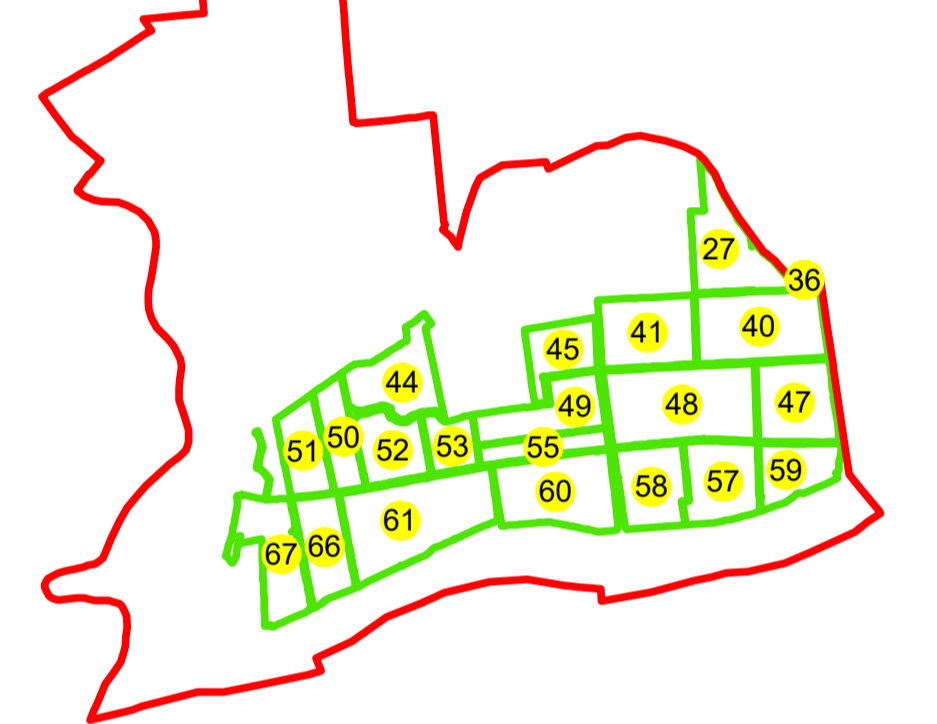

N  

**PLAN CADASTRAL**  
**UAT: OLTENITA**  
**JUDEȚUL CALARASI**  
Sector Cadastral:  
**57**  
Scara 1:2000  
**PLANȘA 1**

**LEGENDĂ**

Limită UAT	
Limită intravilan	
Limită sector cadastral	
Limită imobil	
Limită construcții	
Număr sector cadastral	<b>10</b>
Număr identificator imobil	2555
Număr poștal	15

SCHIȚA DISPUNERII SECTOARELOR CADASTRALE

SCHIȚA DISPUNERII PLANȘELOR

Sistem de proiecție: STEREO 70  
Spre publicare

S.C. GENERAL SURVEY CORPORATION S.R.L.  
27.11.2023  
Semnat electronic