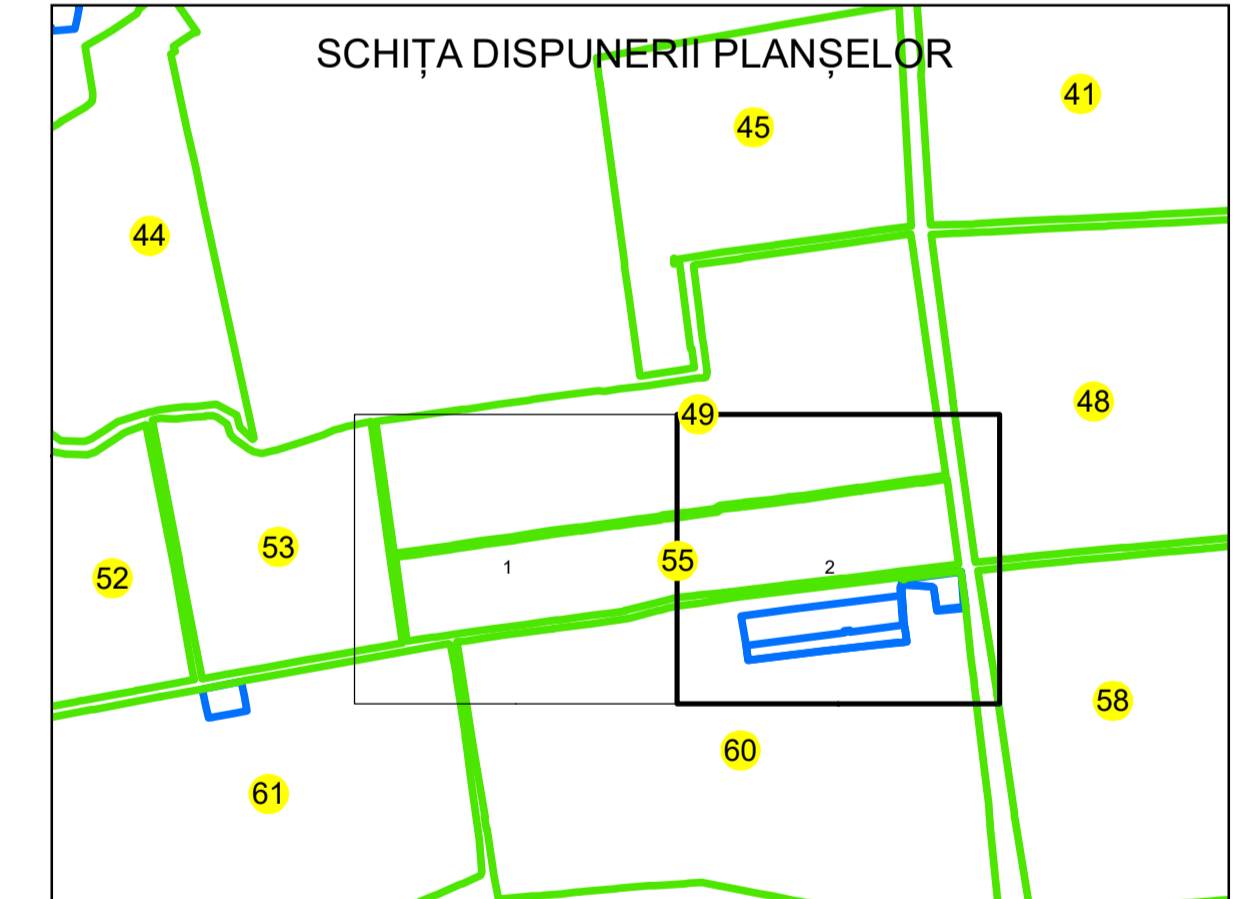

N

PLAN CADASTRAL
UAT: OLTENITA
JUDEȚUL CALARASI
Sector Cadastral:
55
Scara 1:2000
PLAȘA 2

LEGENDĂ

- Limită UAT —
- Limită intravilan —
- Limită sector cadastral —
- Limită imobil
- Limită construcții 
- Număr sector cadastral **10**
- Număr identificator imobil 2555
- Număr poștal 15

Sistem de proiecție: STEREO 70
Spre publicare

S.C. GENERAL SURVEY
CORPORATION S.R.L.
27.11.2023
Semnat electronic