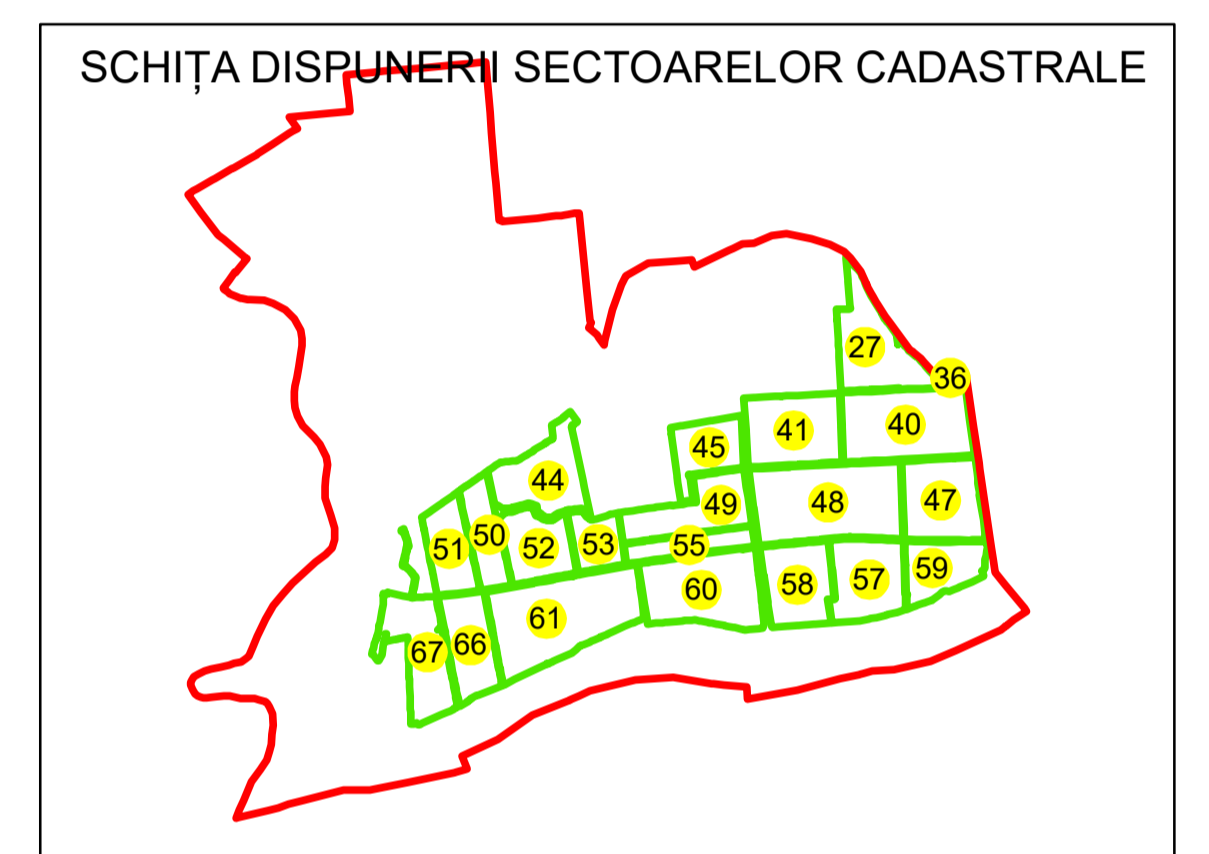

N

PLAN CADASTRAL
UAT: OLTENITA
JUDEȚUL CALARASI
Sector Cadastral:
55
Scara 1:2000
PLAȘA 2

LEGENDĂ

- Limită UAT —
- Limită intravilan —
- Limită sector cadastral —
- Limită imobil
- Limită construcții 
- Număr sector cadastral **10**
- Număr identificator imobil 2555
- Număr poștal 15

Sistem de proiecție: STEREO 70
Spre publicare

S.C. GENERAL SURVEY
CORPORATION S.R.L.
27.11.2023
Semnat electronic