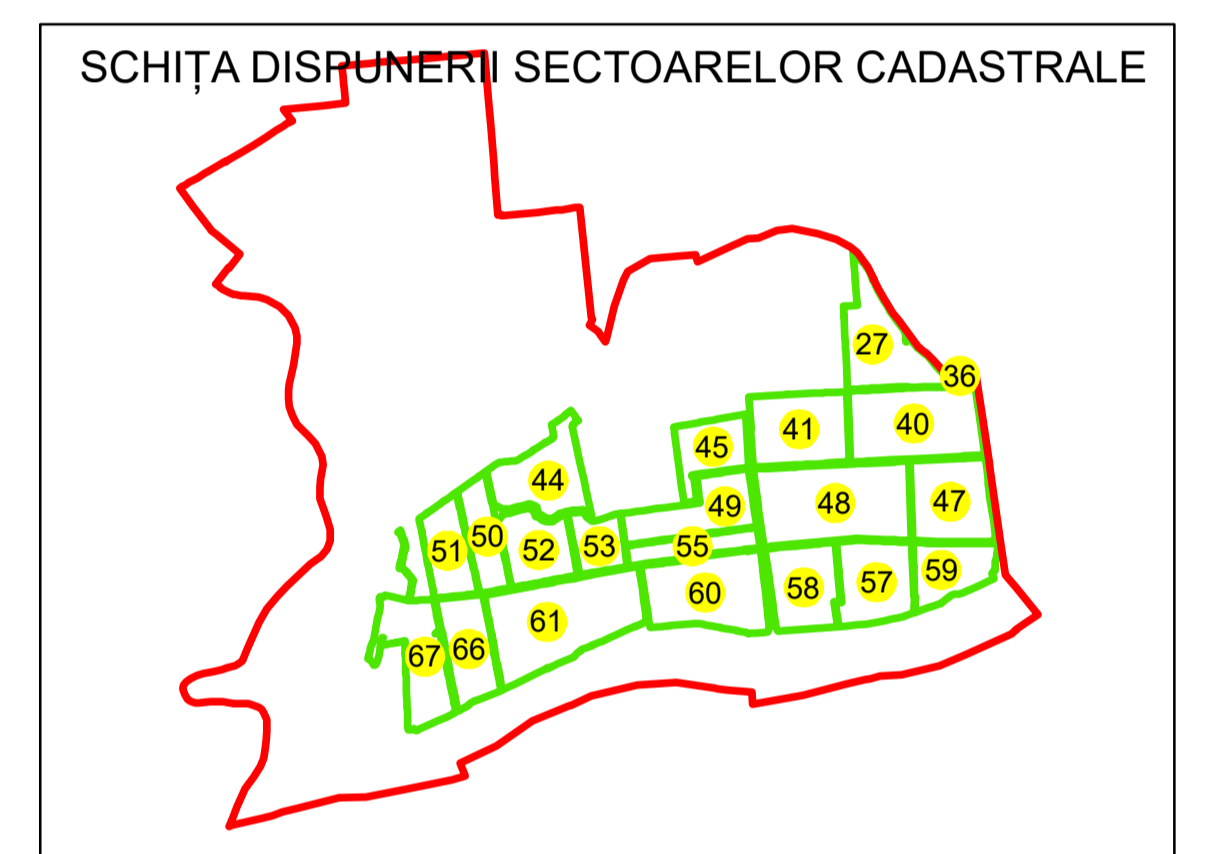

N
PLAN CADASTRAL
 UAT: OLTENITA
 JUDEȚUL CALARASI
 Sector Cadastral:
 53
 Scara 1:2000
 PLANȘA 1

LEGENDĂ

- Limită UAT —
- Limită intravilan —
- Limită sector cadastral —
- Limită imobil
- Limită construcții
- Număr sector cadastral 10
- Număr identificator imobil 2555
- Număr poștal 15

Sistem de proiecție: STEREO 70
 Spre publicare

S.C. GENERAL SURVEY CORPORATION S.R.L.
 27.11.2023
 Semnat electronic