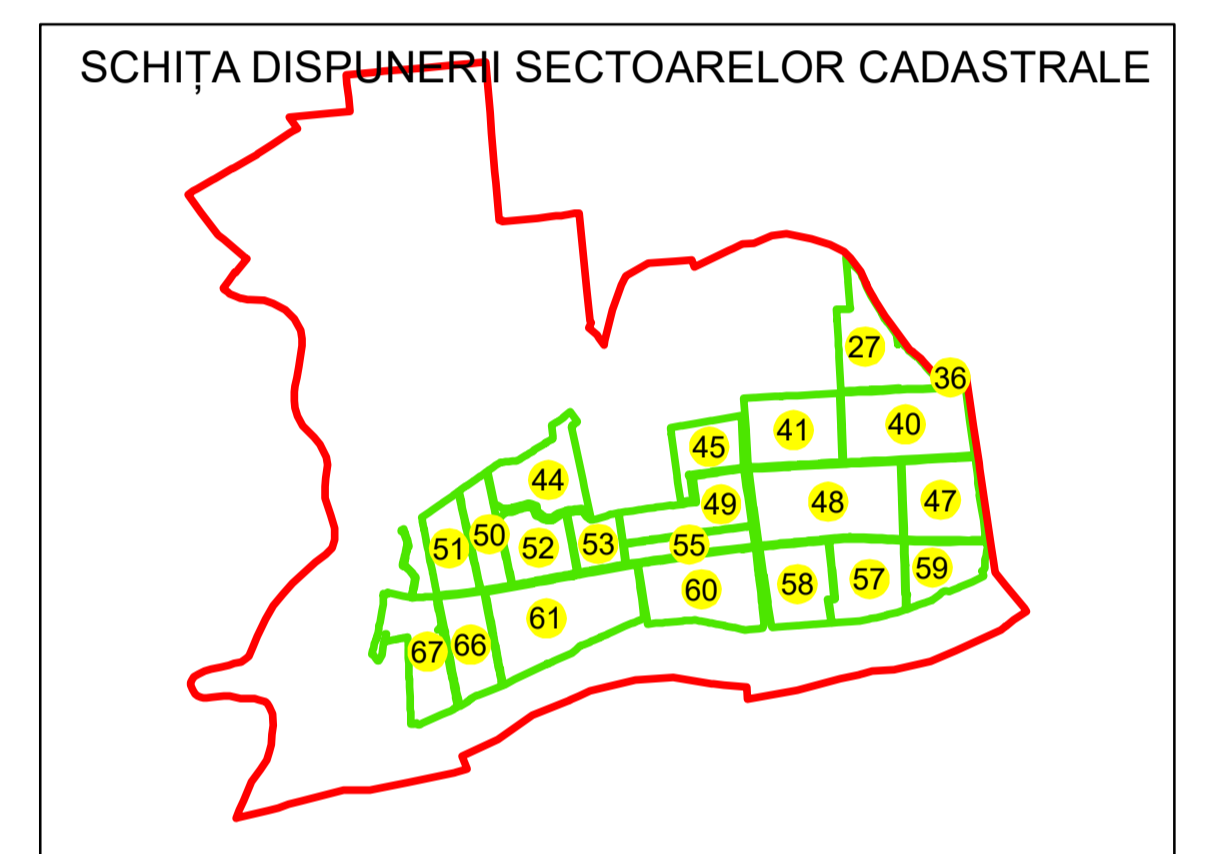

PLAN CADASTRAL

UAT: OLTENITA

JUDEȚUL CALARASI

Sector Cadastral:
52

Scara 1:2000
PLANȘA 4

LEGENDĂ

- Limită UAT —
- Limită intravilan —
- Limită sector cadastral —
- Limită imobil
- Limită construcții
- Număr sector cadastral 10
- Număr identificator imobil 2555
- Număr poștal 15

Sistem de proiecție: STEREO 70
Spre publicare

S.C. GENERAL SURVEY CORPORATION S.R.L.
27.11.2023
Semnat electronic