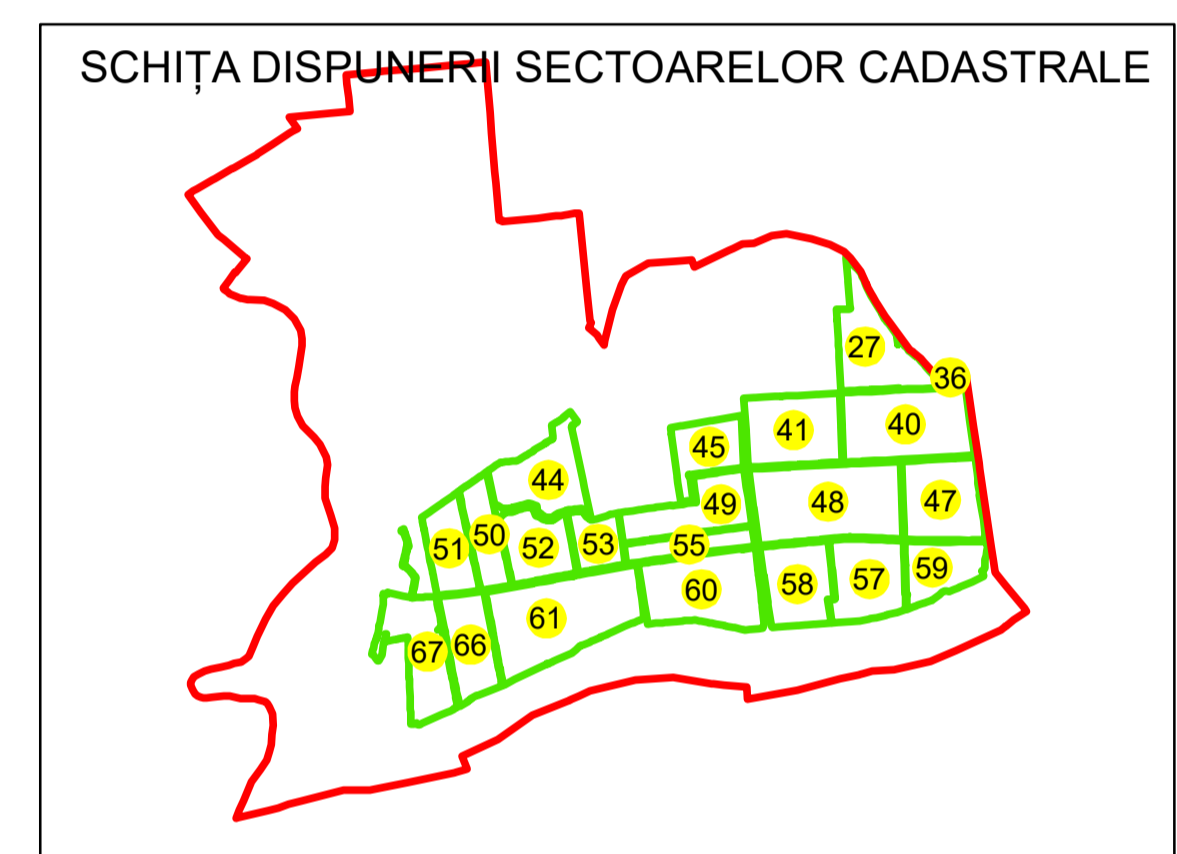

PLAN CADASTRAL

UAT: OLTENITA

JUDEȚUL CALARASI

Sector Cadastral:

52

Scara 1:2000

PLANȘA 2

LEGENDĂ

- Limită UAT —
- Limită intravilan —
- Limită sector cadastral —
- Limită imobil
- Limită construcții
- Număr sector cadastral 10
- Număr identificator imobil 2555
- Număr poștal 15

Sistem de proiecție: STEREO 70