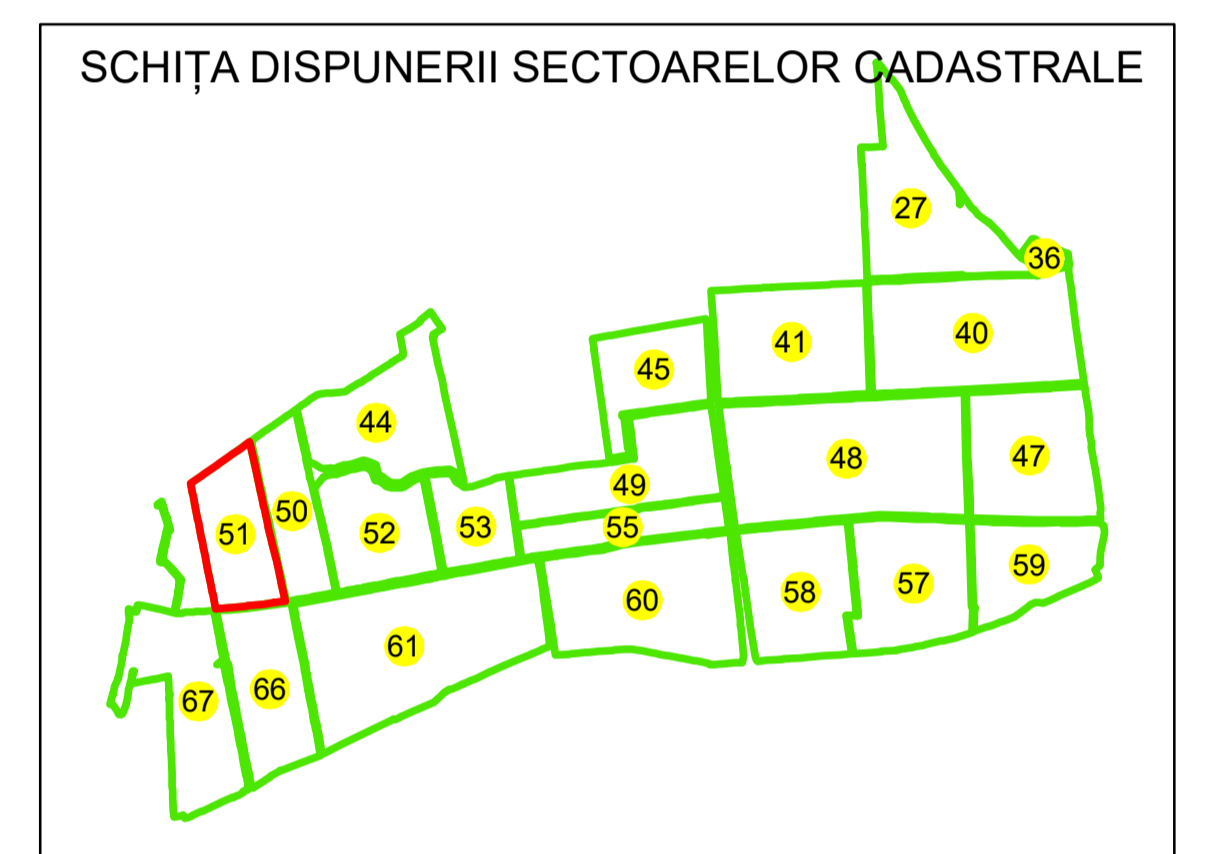

PLAN CADASTRAL

UAT: OLTENITA

JUDEȚUL CALARASI

Sector Cadastral:
51

Scara 1:2000
PLANȘA 2

LEGENDĂ

- Limită UAT
- Limită intravilan
- Limită sector cadastral
- Limită imobil
- Limită construcții
- Număr sector cadastral
- Număr identificator imobil 2555
- Număr poștal