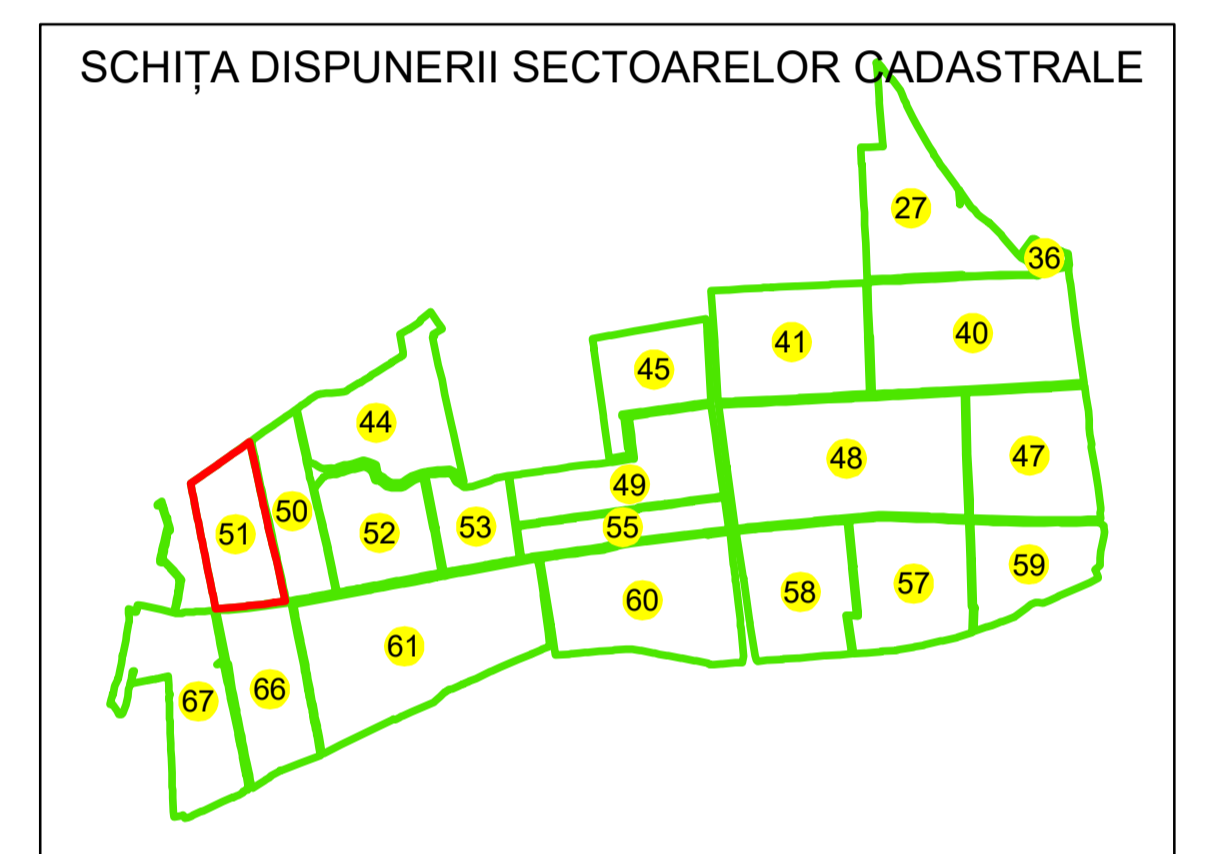

# PLAN CADASTRAL

UAT: OLTENITA

JUDEȚUL CALARASI

Sector Cadastral:

51

Scara 1:2000

PLANȘA 1

## LEGENDĂ

- Limită UAT —
- Limită intravilan —
- Limită sector cadastral —
- Limită imobil
- Limită construcții
- Număr sector cadastral 10
- Număr identificator imobil 2555
- Număr poștal 15

Sistem de proiecție: STEREO 70