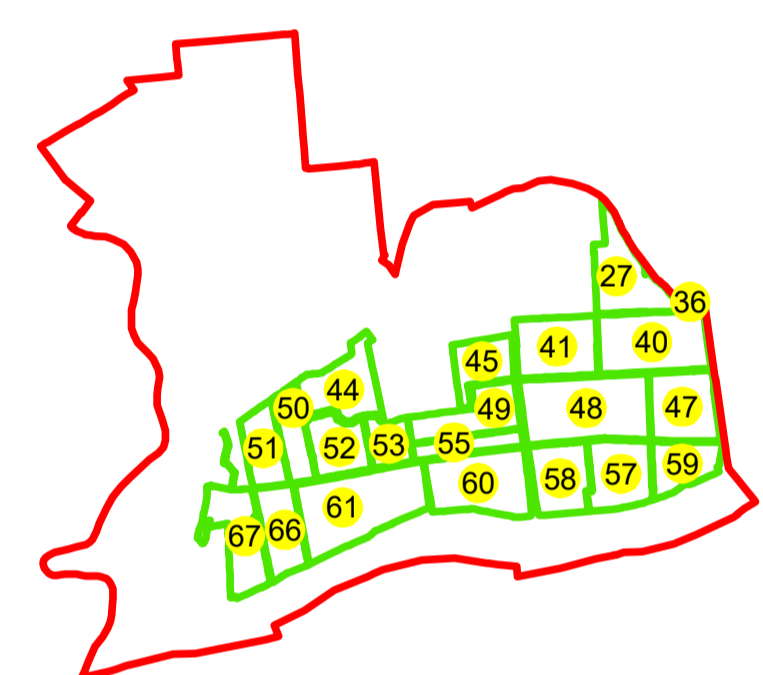

PLAN CADASTRAL

UAT: OLTENITA JUDEȚUL CALARASI

Sector Cadastral:
50

Scara 1:2000
PLANȘA 2

LEGENDĂ

- Limită UAT —
- Limită intravilan —
- Limită sector cadastral —
- Limită imobil
- Limită construcții
- Număr sector cadastral 10
- Număr identificator imobil 2555
- Număr poștal 15

SCHIȚA DISPUNERII SECTOARELOR CADASTRALE

SCHIȚA DISPUNERII PLANȘELOR

Sistem de proiecție: STEREO 70
Spre publicare

S.C. GNARAL SURVEY
CORPORATION S.R.L.
27.11.2023
Semnat electronic