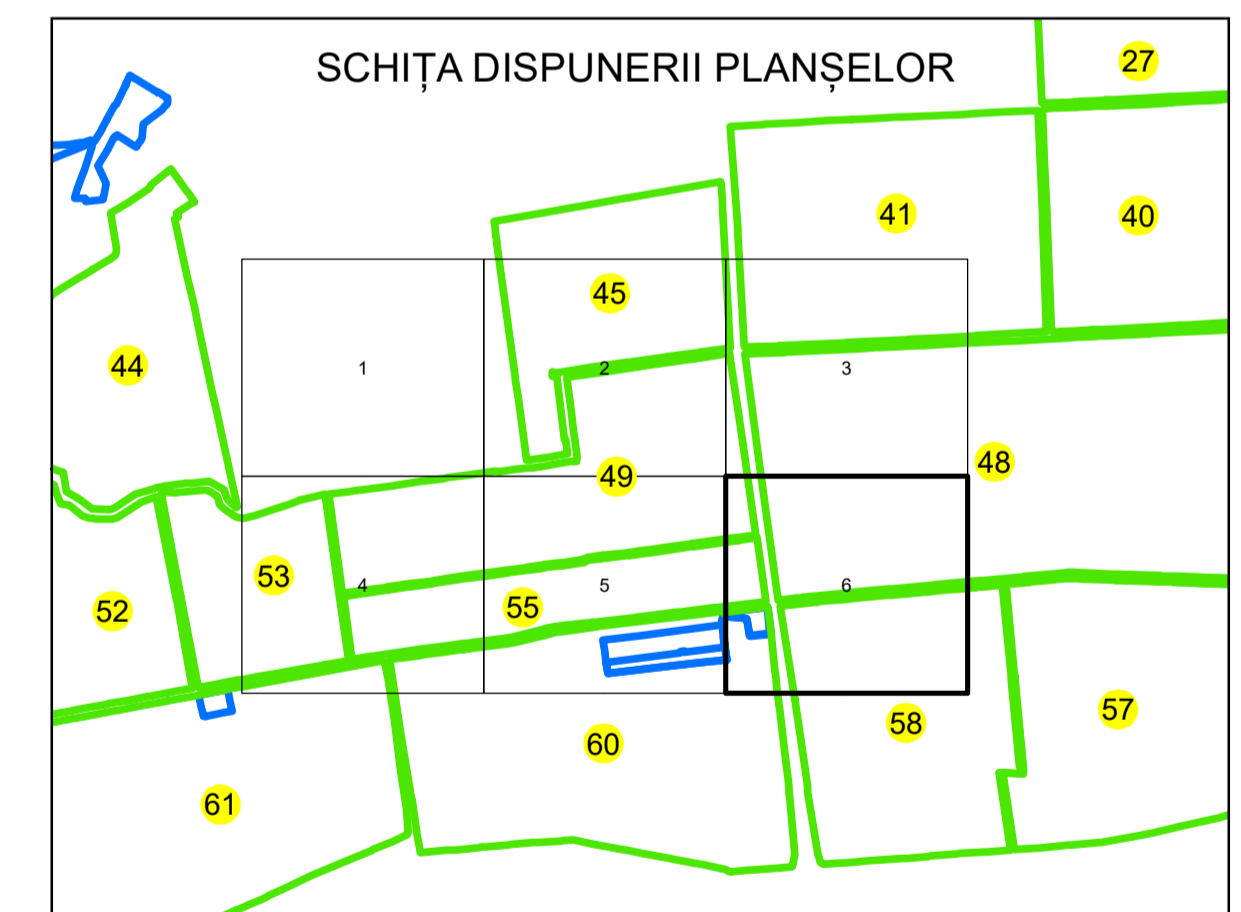

PLAN CADASTRAL

UAT: OLTENITA

JUDEȚUL CALARASI

Sector Cadastral:

49

Scara 1:2000

PLANȘA 6

LEGENDĂ

- Limită UAT —
- Limită intravilan —
- Limită sector cadastral —
- Limită imobil
- Limită construcții
- Număr sector cadastral 10
- Număr identificator imobil 2555
- Număr poștal 15

Sistem de proiecție: STEREO 70
Spre publicare