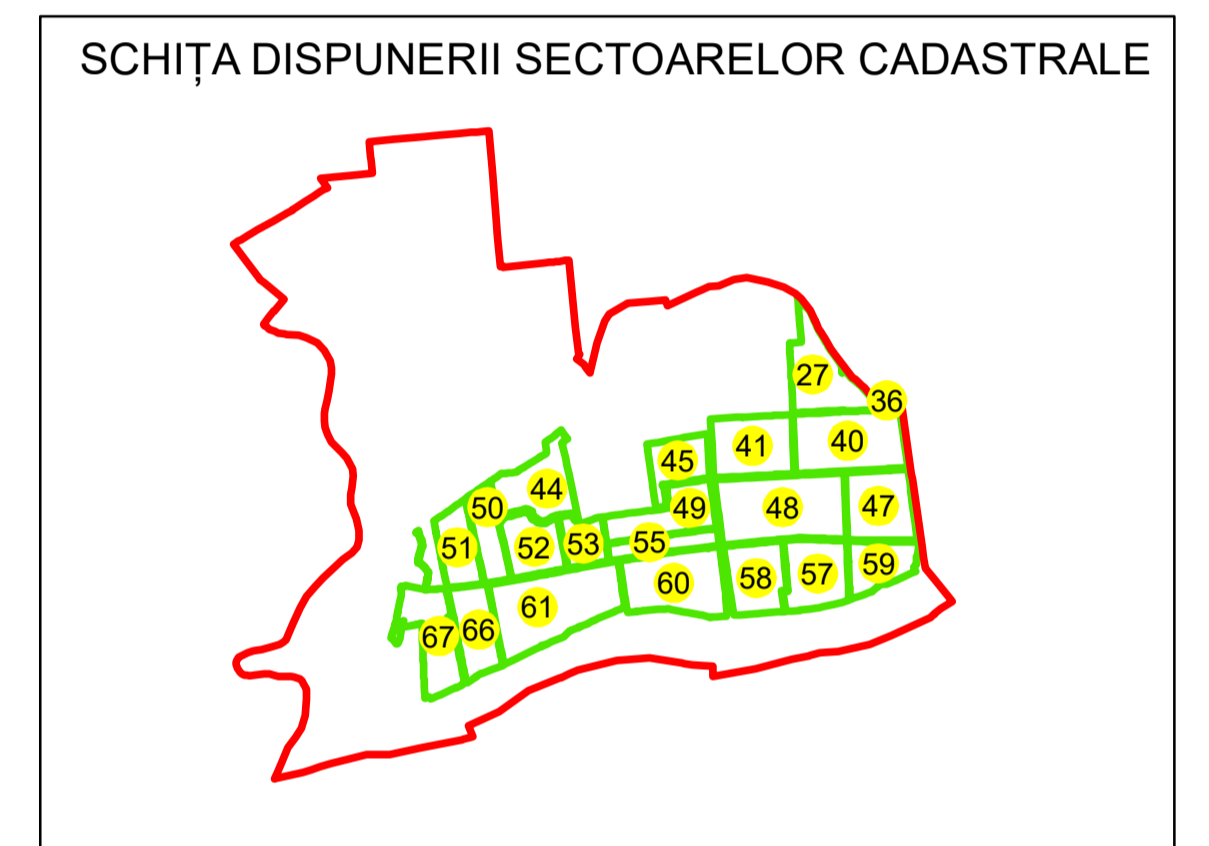

PLAN CADASTRAL

UAT: OLTENITA

JUDEȚUL CALARASI

Sector Cadastral:

49

Scara 1:2000

PLANȘA 6

LEGENDĂ

- Limită UAT —
- Limită intravilan —
- Limită sector cadastral —
- Limită imobil
- Limită construcții
- Număr sector cadastral 10
- Număr identificator imobil 2555
- Număr poștal 15

Sistem de proiecție: STEREO 70
Spre publicare