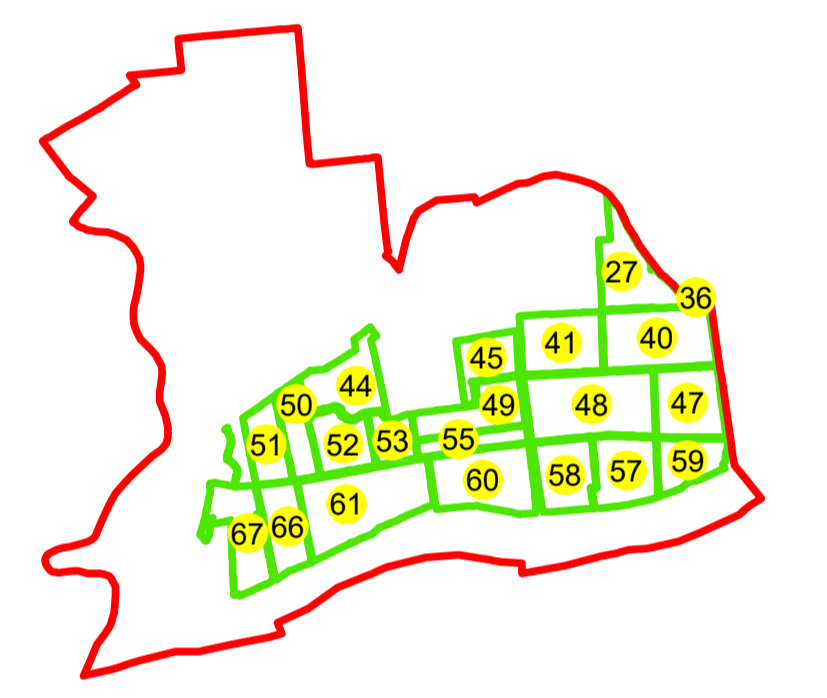

PLAN CADASTRAL

UAT: OLTENITA

JUDEȚUL CALARASI

Sector Cadastral:

49

Scara 1:2000

PLANȘA 5

LEGENDĂ

- Limită UAT 
- Limită intravilan 
- Limită sector cadastral 
- Limită imobil 
- Limită construcții 
- Număr sector cadastral 
- Număr identificator imobil 2555
- Număr poștal 

SCHIȚA DISPUNERII SECTOARELOR CADASTRALE