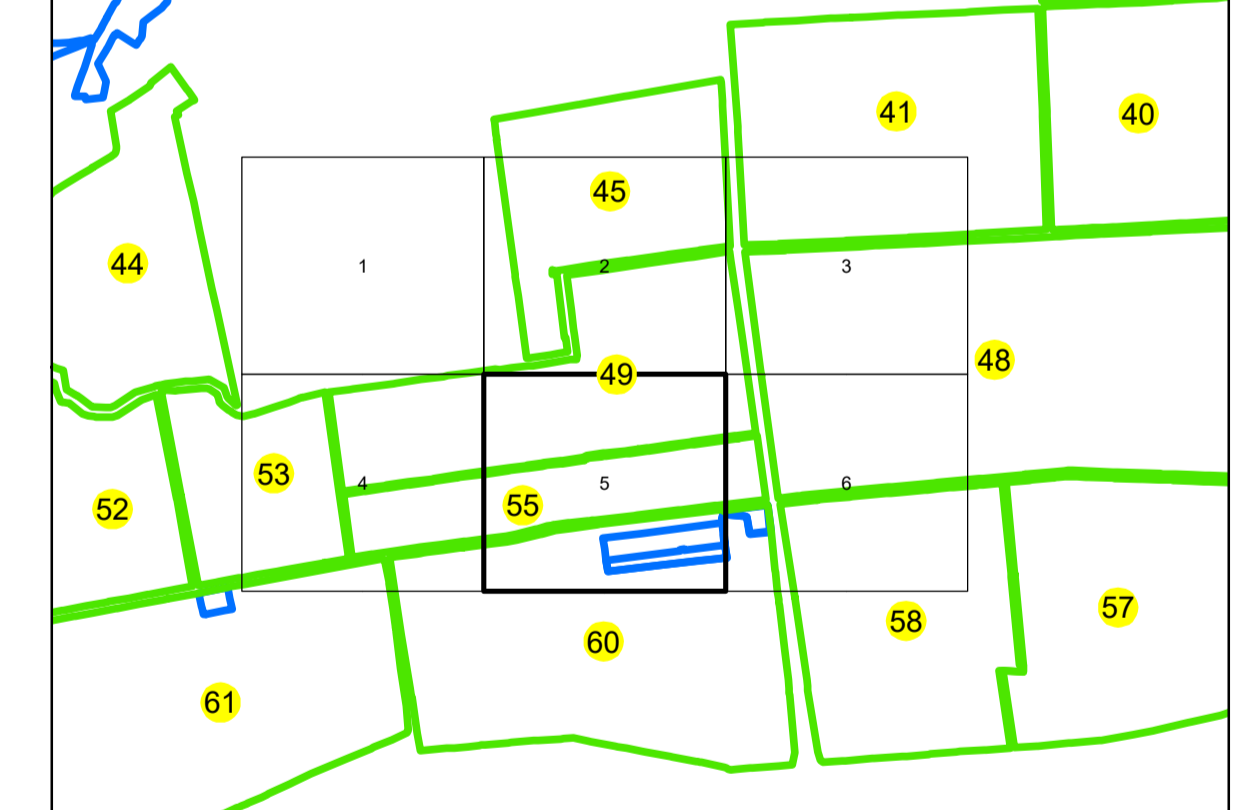

PLAN CADASTRAL

UAT: OLTENITA

JUDEȚUL CALARASI

Sector Cadastral:

49

Scara 1:2000

PLANȘA 5

LEGENDĂ

- Limită UAT 
- Limită intravilan 
- Limită sector cadastral 
- Limită imobil 
- Limită construcții 
- Număr sector cadastral 
- Număr identificator imobil 2555
- Număr poștal 

SCHIȚA DISPUNERII SECTOARELOR CADASTRALE

SCHIȚA DISPUNERII PLANȘELOR

Sistem de proiecție: STEREO 70

Spre publicare

S.C. GNERAL SURVEY CORPORATION S.R.L.
27.11.2023
Semnat electronic