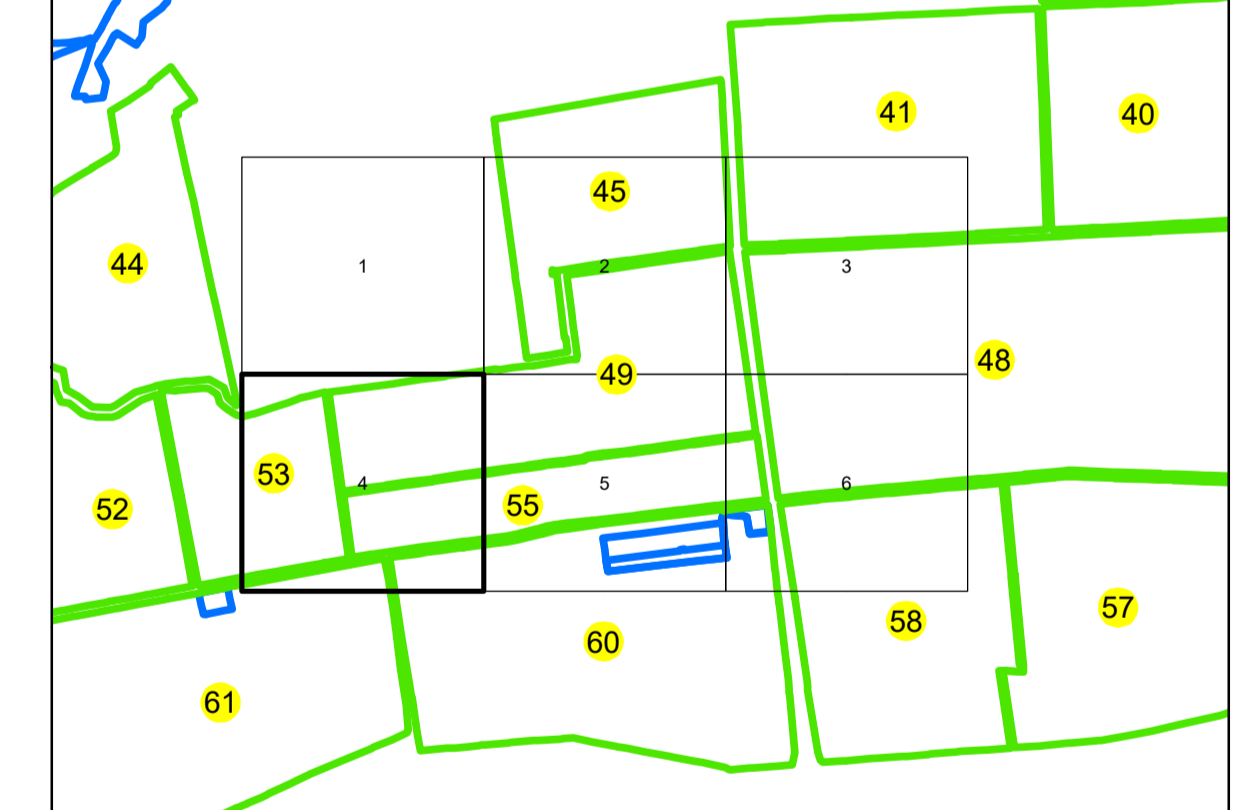

SCHIȚA DISPUNERII PLANȘELOR

Sistem de proiecție: STEREO 70

Spre publicare

S.C. GNERAL SURVEY
CORPORATION S.R.L.
27.11.2023
Semnat electronic