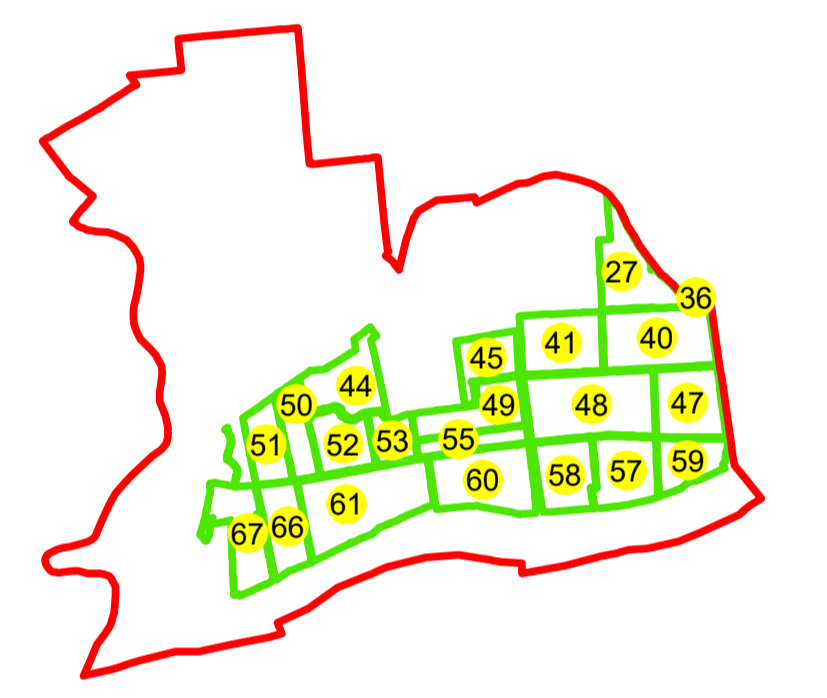

## JUDEȚUL CALARASI

Sector Cadastral:

49

Scara 1:2000

PLANȘA 4

### LEGENDĂ

- Limită UAT —
- Limită intravilan —
- Limită sector cadastral —
- Limită imobil
- Limită construcții
- Număr sector cadastral 10
- Număr identificator imobil 2555
- Număr poștal 15

SCHIȚA DISPUNERII SECTOARELOR CADASTRALE